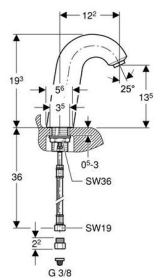

HyTronic60 IR смеситель бесконтактный для умывальника с внутренней регулировкой температуры, батарея 6 В

Цель применения

- ✓ Для общественных и полупублических зданий
- ✓ Для установки на умывальник или столешницу
- ✓ Для подвода холодной и горячей воды

Технические данные

Перепад давления холодной воды / горячей воды	≤ 1,5	бар
Максимальная рабочая температура, кратковременно	90	°C
Рабочее давление	1-8	бар
Минимальное рабочее давление	1	бар
Материал	Хромированная латунь	
Расстояние распознавания, заводская установка	22	см
Расстояние распознавания, диапазон настройки	5-22	см
Рабочая температура	1-40	°C
Относительная влажность воздуха	≤ 100	%
Рабочее напряжение	6	В пост. тока
Расход воды	6	л / мин
Расчетный расход	0,07	л / с
Тип батареи	CR - P2 (6 В)	

Объем поставки

- Батарея 6 В
- 2 металлизированные подводки R 3/8"
- 2 обратных клапана 3/8"
- 2 фильтра
- Смеситель в сборе
- Крепежные элементы

Артикул

Арт. №	Цвет
115.725.21.1	хром глянцевый