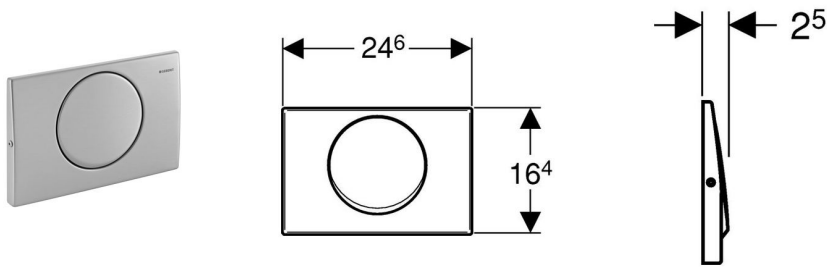

**Смывная клавиша Geberit Mambo, смыв/стоп**

**Цель применения**

- Для работы с системой смыв/стоп
- Для фронтальной установки
- Для использования со смывным бачком скрытого монтажа Geberit Sigma 12 см (UP320)
- Для использования со смывным бачком скрытого монтажа Geberit Sigma 8 см (UP720)

**Характеристики**

- Антивандальное крепление на винтах

**Технические данные**

Усилие привода	< 20	Н
Материал	Нержавеющая сталь	

**Объем поставки**

- Рычаг прерывания
- Толкатель привода смыва
- 2 держателя крепления рамки
- Монтажная рамка