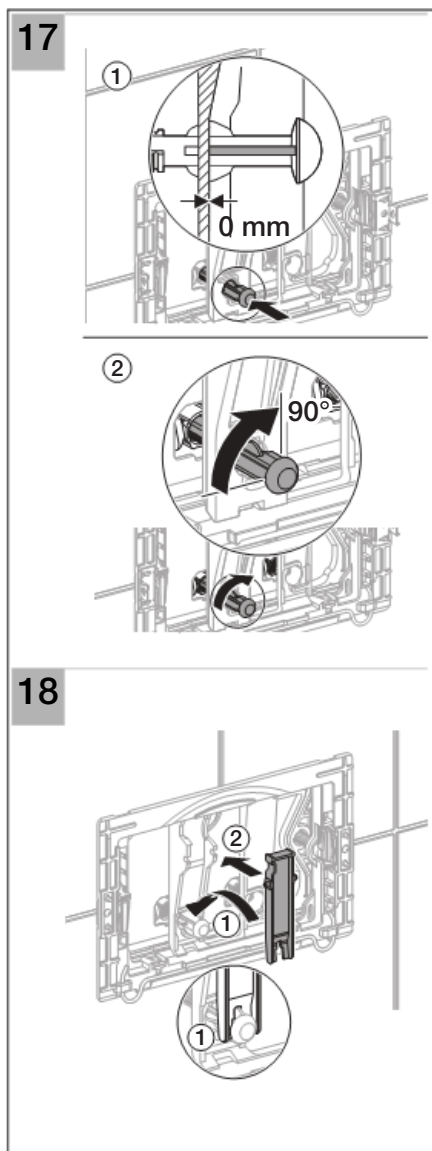

1

2

3

4

5

Geberit International AG
 Schachenstrasse 77
 CH-8645 Jona
www.geberit.com
dokumentation@geberit.com

D25354-001&BDC © 01-2008