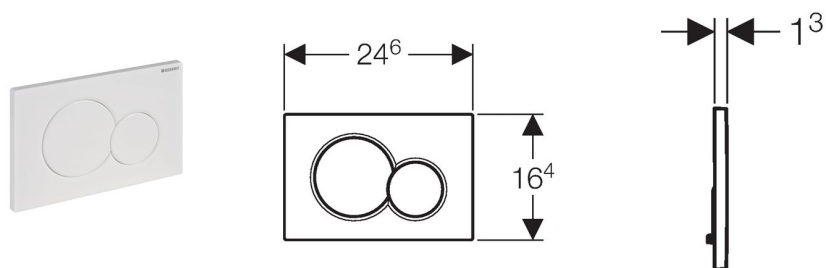

Смывная клавиша Geberit Sigma01 для двойного смыва

Цель применения

- Для работы с системой двойного смыва
- Для фронтальной установки
- Для использования со смывным бачком скрытого монтажа Geberit Sigma 12 см (UP320)
- Для использования со смывным бачком скрытого монтажа Geberit Sigma 8 см (UP720)

Технические данные

Усилие привода	< 20	Н
Материал	Пластик	

Объем поставки

- Толкатели привода смыва
- 2 держателя крепления рамки
- Монтажная рамка

Артикул

Арт. № Арт. №	Цвет Цвет
115.770.11.5	Белый «Alpine»
115.770.10.5	Бежевый «Bahama»
115.770.CG.5	Серый «Manhattan»
115.770.DK.5	Белый «Edelwhite»
115.770.DW.5	Черный RAL 9005
115.770.EP.5	Белый «Pergamon»
115.770.FB.5	Зеленый «Agais»
115.770.FR.5	Белый «Star white»
115.770.21.5	Глянцевый хром
115.770.46.5	Матовый хром
115.770.DT.5	Гальванизированная латунь
115.770.GM.5	Сатинокс
115.770.KA.5	Глянцевый хром / матовый хром