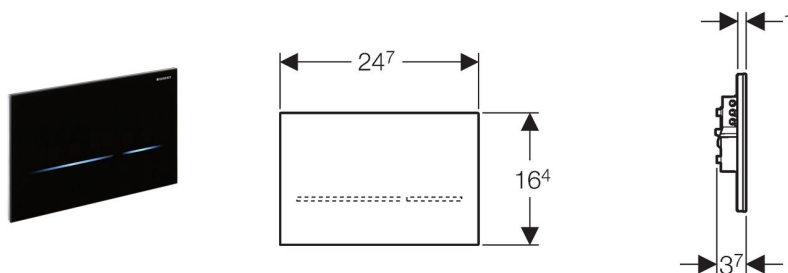

**Смывная клавиша Geberit Sigma80, для двойного смыва, бесконтактная**

**Цель применения**

- Для использования со смывным бачком скрытого монтажа Geberit Sigma 12 см (UP320)
- Для использования в частных и полупубличных зданиях
- Для работы с системой двойного смыва