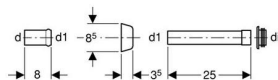

Переходник для колена смыва d 45 мм

Цель применения

- ✓ Для присоединения скрытого бачка к напольному унитазу

Объем поставки

- Манжета

Артикул

Арт. №	dØ мм	d1Ø мм	diØ мм	Цвет
118.026.11.1	45	40	44	белый
118.026.21.1	45	40	44	хром глянцевый