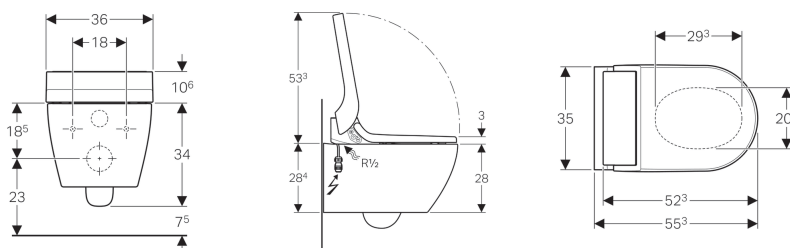

Подвесной унитаз-биде Geberit AquaClean Tuma Classic

Цели применения

- Для щадящего омывания водой анальной зоны
- Для удобства пользования унитазом

Характеристики

- Подготовка горячей воды с помощью проточного водонагревателя
- Биде анальной зоны с технология омывания WhirlSpray
- Выдвижной штуцер для омывания с форсункой для анальной зоны
- Регулируемая пятиступенчатая настройка напора омывающей струи
- Маятниковый режим движения штуцера (автоматические движения штуцера для омывания вперед и назад)
- Автоматическая очистка форсунки штуцера для омывания чистой водой до и после омывания
- Программа удаления известкового налета
- Безободковый унитаз
- Унитаз с глубоким смыванием, с грязеотталкивающей керамической поверхностью
- Сиденье и крышка унитаза с функцией плавного опускания
- Крышка унитаза с функцией SoftOpening
- Подвод воды сбоку слева скрытый за санфаянсом
- Электропитание от сети с трехжильным гибким кабелем в защитной оболочке, скрыто сбоку справа за санфаянсом
- Допуск согласно (DIN) EN 1717 / (DIN) EN 13077
- Сочетается с Geberit AquaClean
- Температура воды омывающей струи регулируется посредством приложения Geberit AquaClean
- Проточный водонагреватель отключается посредством приложения Geberit AquaClean
- Штуцер для омывания с приложением Geberit AquaClean, регулируется по пяти позициям

Технические характеристики

Класс защиты	I
Степень защиты	IPX4
Номинальное напряжение	230 В перем. тока
Частота тока	50 Гц
Потребляемая мощность	2000 Вт
Потребляемая мощность в режиме ожидания	≤ 0.5 Вт
Гидравлическое давление	0.5–10 бар
Рабочая температура	5–40 °C
Температура воды, диапазон регулировки	34–40 °C
Температура воды, заводская установка	37 °C
Расчетный расход	0.02 л/с
Минимальное гидравлическое давление для расчетного расхода	0.5 бар
Длительность омывания	50 с
Максимальная нагрузка на сиденье унитаза	150 кг

Объем поставки

- Комплект соединительных патрубков для смывных бачков скрытого монтажа Geberit Sigma 12 см и Geberit Omega 12 см, монтажная высота 112 см
- Втулочная муфта для подключения электропитания от сети
- Звукоизолирующий комплект
- Брызговик
- Комплект для подключения унитаза, $\varnothing$ 90 мм
- Крепеж