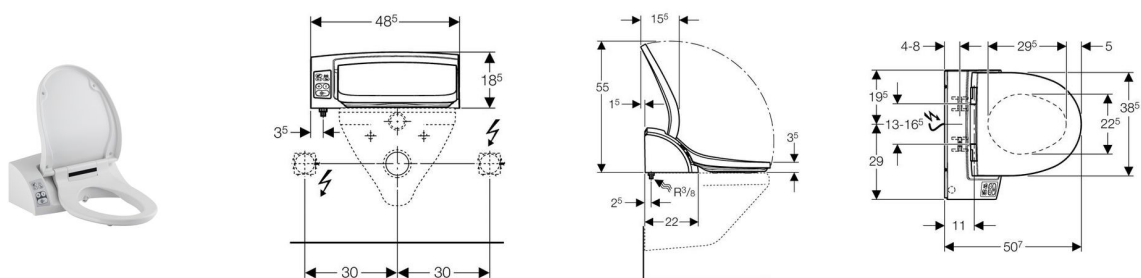

### Цель применения

- ✓ Для последующего монтажа на санфаянс (вместо сиденья и крышки унитаза)
- ✓ Для мягкого омывания водой анальной зоны
- ✓ Для удобства пользования унитазом без возникновения неприятных запахов

### Характеристики

- Автоматическое споласкивание форсунок до и после процедуры
- Встроенный водонагреватель
- Подвод воды слева
- Сиденье и крышка унитаза с функцией плавного опускания
- Инфракрасный датчик присутствия пользователя
- Возможность включения функции очистки воздуха с помощью фильтра из активного угля
- Выдвижной штуцер для омывания с форсункой для анальной зоны
- Маятниковый режим движения штуцера
- 7 ступеней для настройки напора оmyвающей струи
- Регулируемый режим работы бойлера (ВКЛ. / ВЫКЛ. / режим экономии энергии)
- Во время оmyвания температура оmyвающей струи постепенно понижается
- Автоматическое сохранение последних используемых настроек
- Подключение к сети сзади с возможностью скрытой прокладки влево или вправо
- Кабель питания можно обрезать на необходимую длину

## Технические данные

Макс. нагрузка на сиденье / крышку унитаза	150	кг
Расход воды для омывания анальной зоны тела	1,7-3	л / мин
Время омывания, заводская установка	20	сек.
Число ступеней напора омывающей струи	7	
Объем бойлера	1,65	л
Длина кабеля питания	2	м
Частота тока	50-60	Гц
Потребляемая мощность	850	Вт
Потребляемая мощность в режиме ожидания / при включенной функции нагрева	0,9 / 6,7	Вт
Класс защиты	I	
Степень защиты	IP x4	
Номинальное напряжение	230	В перем. т.
Объемный расход воздуха очистителя воздуха	4,4	м3 / ч
Вес нетто	6,1	кг
Диапазон гидравлического давления	1-10	бар
Рабочая температура	10-40	°С
Температура хранения	-10 - +60	°С
Температура воды, заводская установка	37	°С