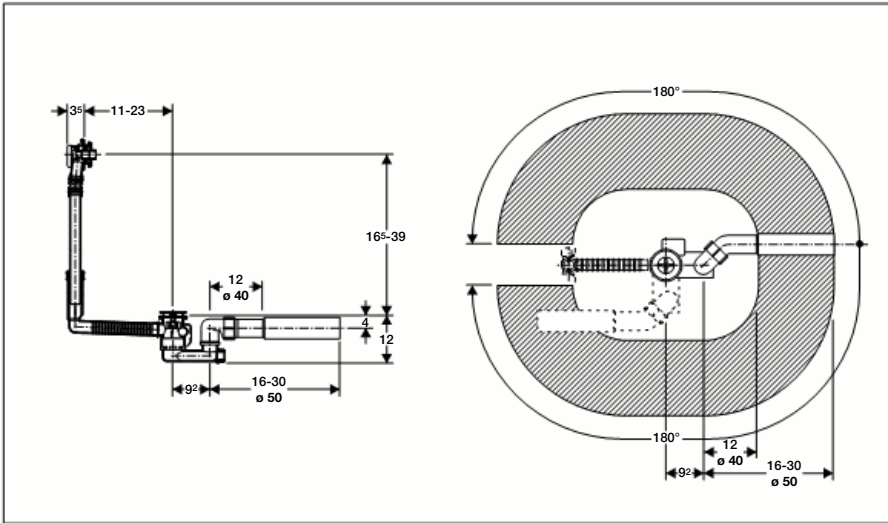

Geberit Montage 150.015/.017

int. 7427-99

994.118.00.0

■ GEBERIT

Geberit Montage