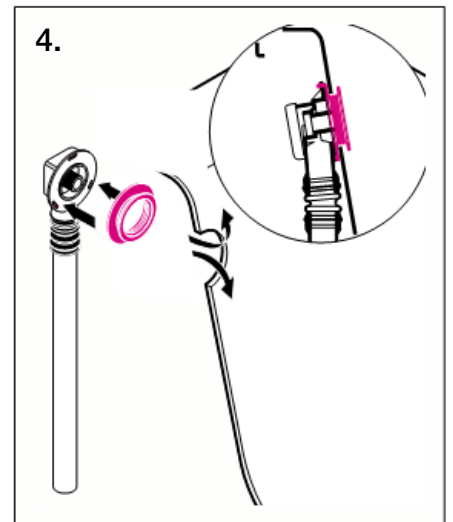

Geberit Montage 150.015/.017

int. 7427-99

994.118.00.0

■ GEBERIT

Geberit Montage