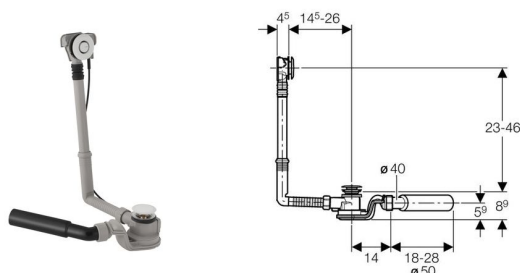

Слив-перелив для ванны с кнопкой слива

Цель применения

- ✓ Для ванн со сливным отверстием ш 52 мм
- ✓ Для ванны стандартного размера

Характеристики

- Подключение к сливной трубе полиэтиленовым фановым отводом ш 40/50 мм, может быть вставным или приварным
- Сливной клапан из нержавеющей стали
- Слив для ванны с системой нажатия кнопки, находящейся почти на одном уровне с ванной
- Габаритная высота сифона 90 мм
- Сифон с шарнирным соединением 270°

Технические данные

Пропускная способность слива	1	л / с
Высота гидрозатвора	50	мм

Объем поставки

- Сливной клапан
- Гидрозатвор
- Фановый отвод
- Перелив
- Кабель привода
- Нажимная кнопка и крышка сливного отверстия