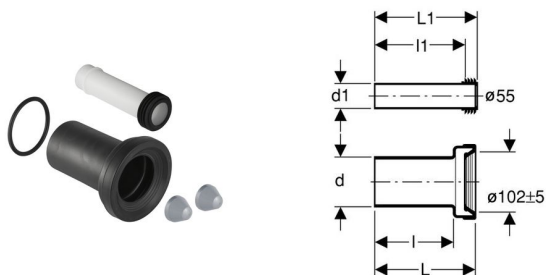

Соединительный комплект из ПНД, длина 18,5 см

Цель применения

- Для подвесного унитаза

Объем поставки

- 2 защитные заглушки, хром матовый

Артикул

Арт. №	dØ мм	d1Ø мм	L см	L1 см	l см	l1 см
152.404.46.1	90	45	18,5	18,5	14,5	16