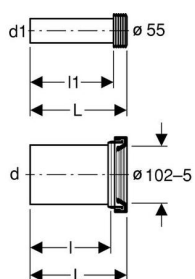

Соединительный комплект из ПНД, длина 18,5 см

Цель применения

- ✓ Для подвешенного унитаза

Объем поставки

- 2 защитные заглушки, хром матовый

Артикул

Арт. №	dØ мм	d1Ø мм	L см	l см	l1 см
152.426.46.1	90	45	18,5	14,5	16
152.422.46.1	110	45	18,5	14,5	16
152.439.46.1	110	45	30	26,5	27,5