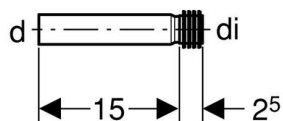

Патрубок с манжетой 32 мм

Цель применения

- Для присоединения к писсуару

Технические данные

Материал PE

Объем поставки

- Уплотнение

Артикул

Арт. №	dØ мм	diØ мм	Цвет
152.489.16.1	32	35	черный