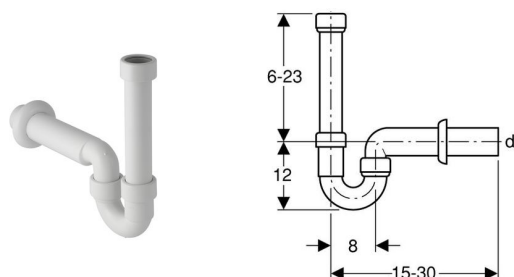

**Сифон U-образный, ПП**

**Цель применения**

- ✓ Для подключения стиральной или посудомоечной машины

**Объем поставки**

- Соединительный патрубок
- Фановый отвод
- Юбка
- Уплотнение

**Артикул**

Арт. №	dØ мм	Цвет
<b>152.702.11.1</b>	50	белый
<b>152.704.11.1</b>	40	белый