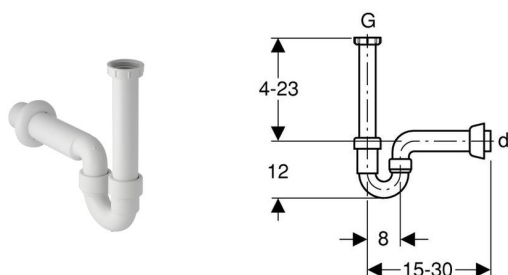

**Сифон, ПП, с накладной гайкой для чугунной и стальной мойки**

**Цель применения**

- ✓ Для мойки с одним сливным отверстием

**Объем поставки**

- Сливной отвод с накладной гайкой
- Фановый отвод
- Юбка

**Артикул**

Арт. №	dØ мм	G "	Цвет
<b>152.741.11.1</b>	50	1 1/2	белый
<b>152.742.11.1</b>	40	1 1/2	белый