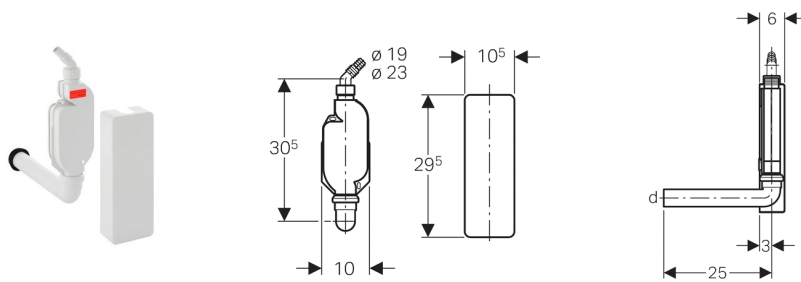

**Сифон настенный/внутрстенный**

**Цель применения**

- Для скрытого монтажа
- Для наружного монтажа
- Для подключения стиральной или посудомоечной машины

**Объем поставки**

- Гидрозатвор
- Крышка белая 10,5 x 29,5 см
- Штуцер для шланга  $\varnothing$  19 мм или  $\varnothing$  23 мм
- Штуцер под углом  $\varnothing$  10 мм
- Фановый отвод
- Уплотнения
- Крепежные элементы

**Артикул**

| Арт. №       | d $\varnothing$ мм | Цвет  |
|--------------|--------------------|-------|
| 152.768.11.1 | 40                 | белый |