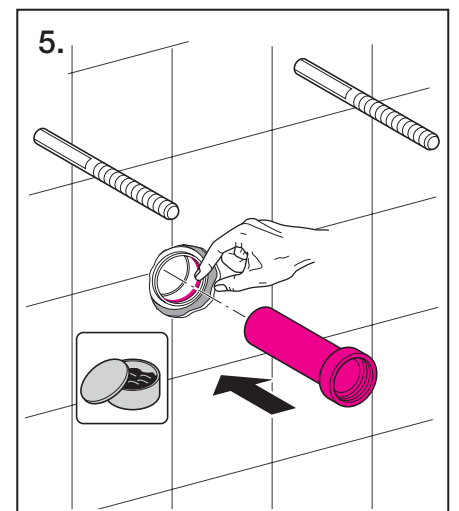

Geberit Montage

1.0 | ...

4.0 |

D13232-002&BDC © 04-2006

994.926.00.0 (01)

Geberit Montage

1.0 | ...

4.0 |