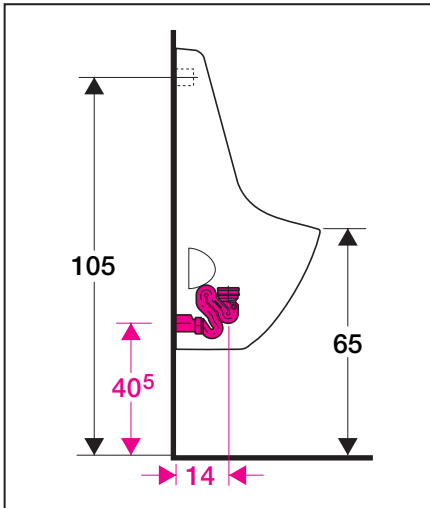

Geberit Montage

1.0 | ...

4.0 |

D13232-002&BDC © 04-2006

994.926.00.0 (01)

Geberit Montage

1.0 | ...

4.0 |