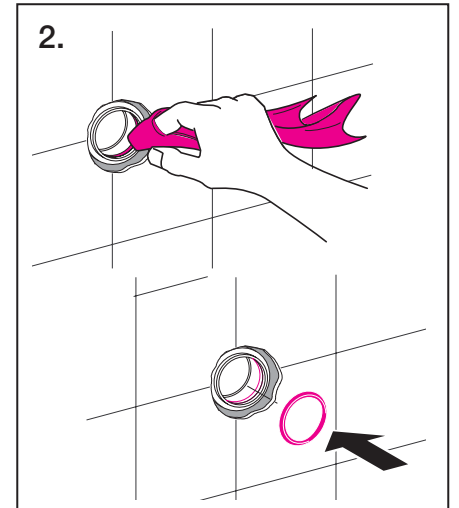

Geberit Montage

1.0 | ...

4.0 |

D13232-002&BDC © 04-2006

994.926.00.0 (01)

Geberit Montage

1.0 | ...

4.0 |