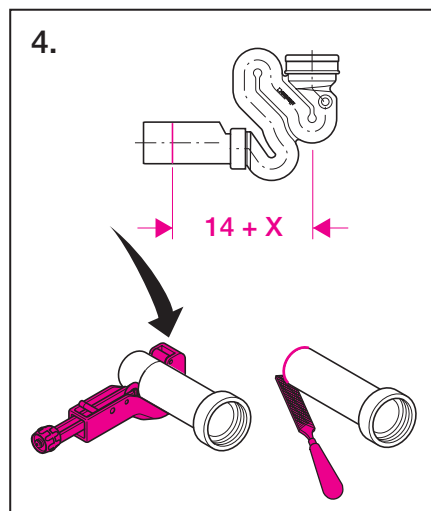

Geberit Montage

1.0 | ...

4.0 |

D13232-002&BDC © 04-2006

994.926.00.0 (01)

Geberit Montage

1.0 | ...

4.0 |