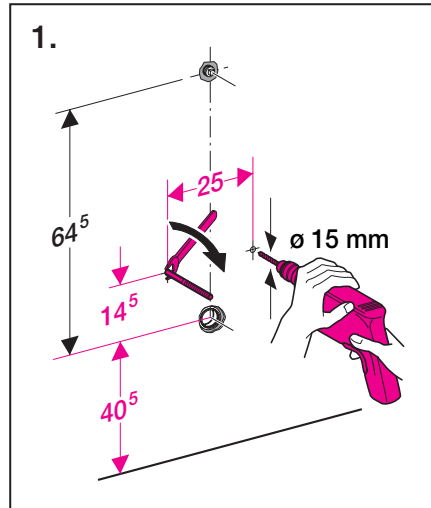

Geberit Montage

1.0 | ...

4.0 |

D13232-002&BDC © 04-2006

994.926.00.0 (01)

Geberit Montage

1.0 | ...

4.0 |