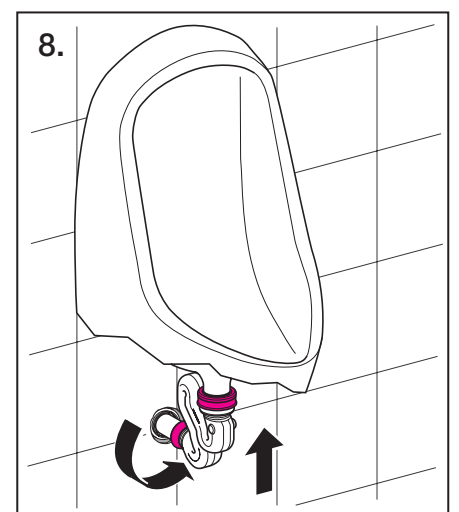

Geberit Montage

1.0 | ...

4.0 |

D13232-002&BDC © 04-2006

994.926.00.0 (01)

Geberit Montage

1.0 | ...

4.0 |