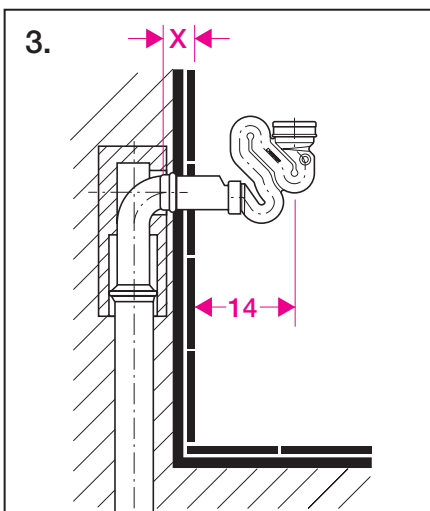

Geberit Montage

1.0 | ...

4.0 |

D13232-002&BDC © 04-2006

994.926.00.0 (01)

Geberit Montage

1.0 | ...

4.0 |