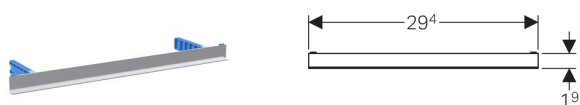

## Декоративный элемент для внутриванного трапа, под плитку

---

Новый

### Цель применения

- Для монтажных элементов Geberit для душевых систем, выпущенных начиная с апреля 2014 г.
- Для облицовки одной плиткой без стыков

### Характеристики

- Легко съемный для чистки

### Объем поставки

- Держатель для плитки
- Решетка
- Шестигранный ключ