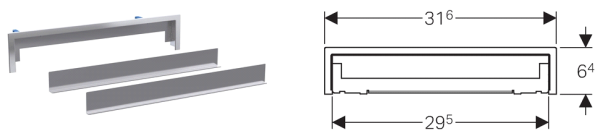

Декоративный элемент для внутриванного трапа, под плитку с рамкой

Новый

Цель применения

- Для монтажных элементов Geberit для душевых систем, выпущенных начиная с апреля 2014 г.
- Для облицовки несколькими плитками

Характеристики

- Легко съемный для чистки

Технические данные

Материал

Нержавеющая сталь

Объем поставки

- Держатель для плитки
- Рамка
- Решетка
- Шестигранный ключ

Артикул

| Арт. № | Описание |
|--------------|---|
| 154.339.00.1 | Комплект сборных деталей для трапа в стене Geberit, для облицовки плиткой, с рамкой |