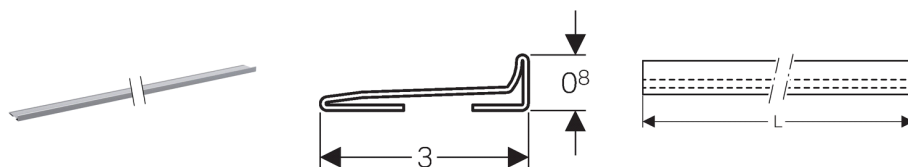

**Профиль-коллектор для внутрстенного трапа**

Новый

**Цель применения**

- Для отвода душевой воды в водоотвод для душа Geberit в стене
- Для монтажа с использованием цементного раствора для плитки

**Характеристики**

- Возможность укорачивания до любой длины
- Простота обслуживания и ухода

**Технические данные**

Материал

Нержавеющая сталь

**Объем поставки**

- 2 штекерные заглушки

**Артикул**

Арт. №	L см	Цвет
154.340.FW.1	114	Полированная нержавеющая сталь