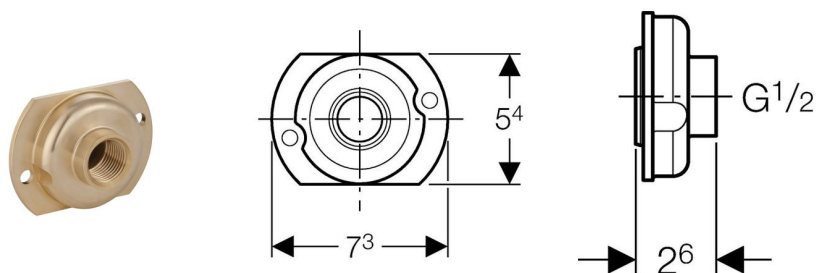

Переход резьбовой для подключения писсуара

Артикул

Арт. №	Описание
242.309.00.1	Переход для резьбового присоединения писсуара