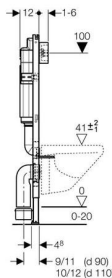

Geberit Duofix монтажный комплект Платтенбау для подвесного унитаза, H112, клавиши Delta, 12 см(UP 182)

Цель применения

- Для фронтальной установки
- Для управления смывными клавишами типа Delta
- Для монтажа в гипсокартонные стены на высоту рамы или по высоте помещения перед капитальной либо гипсокартонной стеной
- Для унитазов с межосевым расстоянием под крепежные шпильки 18 см или 23 см
- Для крепежа в пол (0 - 20 см)

Характеристики

- Смывной бачок скрытого монтажа UP182 с фронтальным управлением
- Бачок скрытого монтажа, полностью герметизированный от попадания конденсата
- При заводской установке возможен немедленный последующий смыв
- Двойной смыв со смывной клавишей Delta21
- Смыв/стоп или одинарный смыв со смывной клавишей Delta40 или Delta11
- Рама порошковой окраски, синий ультрамарин
- Самонесущая конструкция
- Рама с отверстиями d 9 мм для крепления в деревянном каркасе
- Ножки оцинкованные, с бесступенчатой регулировкой 0 - 20 см
- Опорная площадка из пластика, глубина подходит для монтажа в профиль UW50
- Регулируемый объем смыва
- Подвод воды по центру сзади или сверху
- Гибкая подводка для углового запорного вентиля прикручивается без применения инструментов
- Монтажная глубина 12 см

Технические данные

Объем воды для смыва, заводская установка	6 и 3	л
Большой объем воды для смыва, диапазон настройки	6 / 9	л
Малый объем воды для смыва, диапазон настройки	3 / 4	л
Объем воды, смыв / стоп	6 / 9	л

Объем поставки

- Стойки
- 2 резьбовые шпильки M12 для крепления санфаянса
- Монтажная коробка для окна обслуживания из полистирола
- Угловой запорный вентиль R 1/2 с кольцом-адаптером, совместимый с MerlaFix
- Крепление для стока
- Комплект манжет d 90 мм
- Фановый отвод для унитаза, ПНД, d 90/90 мм
- Адаптер, d 90/110 мм
- Две защитные заглушки
- Крепежные элементы
- Geberit смывная клавиша Delta21