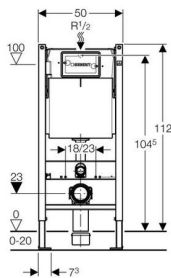

Geberit Duofix монтажный комплект Платтенбау для подвесного унитаза, H112, клавиши Delta, 12 см(UP 182)

Цель применения

- Для фронтальной установки
- Для управления смывными клавишами типа Delta
- Для монтажа в гипсокартонные стены на высоту рамы или по высоте помещения перед капитальной либо гипсокартонной стеной
- Для унитазов с межосевым расстоянием под крепежные шпильки 18 см или 23 см
- Для крепежа в пол (0 - 20 см)

Характеристики

- Смывной бачок скрытого монтажа UP182 с фронтальным управлением
- Бачок скрытого монтажа, полностью герметизированный от попадания конденсата
- При заводской установке возможен немедленный последующий смыв
- Двойной смыв со смывной клавишей Delta21
- Смыв/стоп или одинарный смыв со смывной клавишей Delta40 или Delta11
- Рама порошковой окраски, синий ультрамарин
- Самонесущая конструкция
- Рама с отверстиями d 9 мм для крепления в деревянном каркасе
- Ножки оцинкованные, с бесступенчатой регулировкой 0 - 20 см
- Опорная площадка из пластика, глубина подходит для монтажа в профиль UW50
- Регулируемый объем смыва
- Подвод воды по центру сзади или сверху
- Гибкая подводка для углового запорного вентиля прикручивается без применения инструментов
- Монтажная глубина 12 см

Технические данные

Объем воды для смыва, заводская установка	6 и 3	л
Большой объем воды для смыва, диапазон настройки	6 / 9	л
Малый объем воды для смыва, диапазон настройки	3 / 4	л
Объем воды, смыв / стоп	6 / 9	л