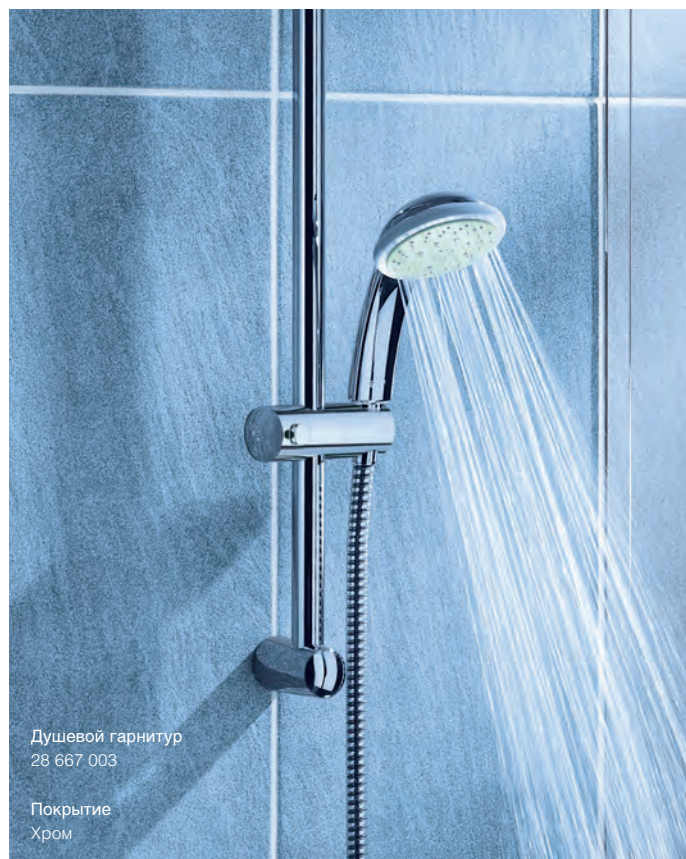

28 469 000
Душевой гарнитур Duo,
с настенным держателем

GROHE TEMPESTA

Ручные души Tempesta с различными комбинациями из одного, двух или трех режимов струи, среди которых мягкий и невероятно приятный режим дождя, воплощают собой союз современного дизайна и функций высокого уровня.

Технология GROHE DreamSpray® обеспечивает равномерное распределение воды через все до единого сопла душевой головки, а ударопрочное кольцо вокруг душевой головки придает модели повышенную надежность. Души Tempesta с сияющим хромированным покрытием GROHE StarLight® – это изделия по доступной цене, которые всегда будут оставаться актуальными.

Душевой гарнитур
28 667 003

Покрытие
Хром