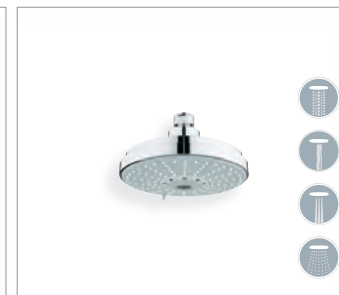

27 134 000 1
Верхний душ Ø 160 мм
Режимы струи: Rain, Jet, Pure,
Champagne spray