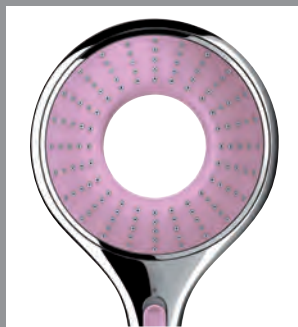

GROHE RAINSHOWER® WATERCOLOURS SPRING COLLECTION