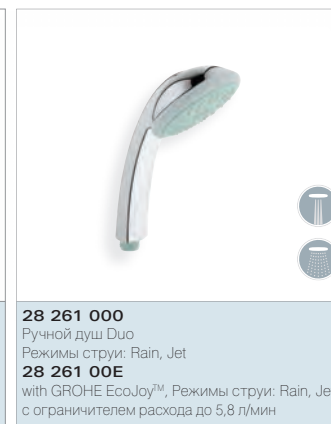

28 212 001
Ручной душ Mono
Режим струи: Rain