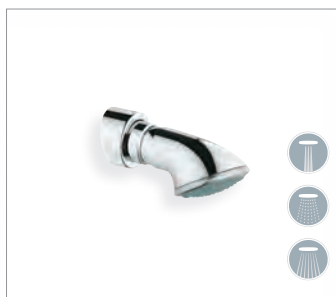

28 504 000
Верхний душ Trio
Режимы струи: Normal, Rain, Jet