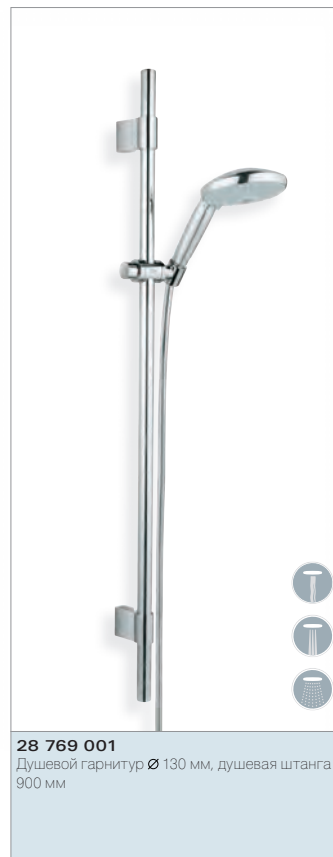

Ручной душ
28 764 000

Покрытие
Хром

Преимущества GROHE:
SpreadClean
TwistFix

28 769 001
Душевой гарнитур Ø 130 мм, душевая штанга 900 мм

28 770 001
Душевой гарнитур Ø 160 мм, душевая штанга 900 мм

28 764 000
Ручной душ Ø 130 мм
Режимы струи: Rain, Jet, Pure