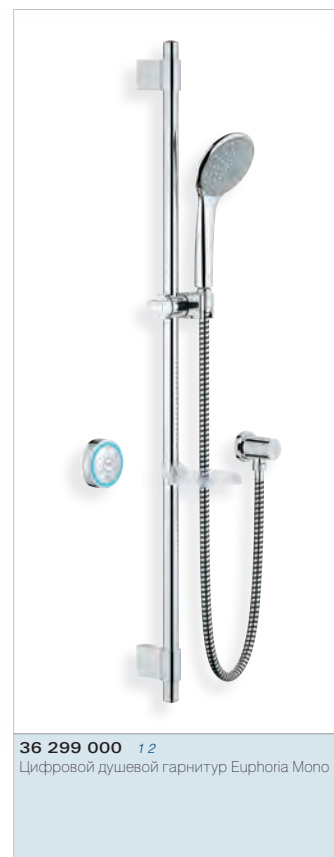

36 292 000 3
Цифровой блок управления смесителем
для ванны и душа

36 289 000 3
Цифровой блок управления
и переключатель для ванны
36 295 000 3
Цифровой блок управления
и переключатель для душа

36 299 000 1 2
Цифровой душевой гарнитур Euphoria Mono