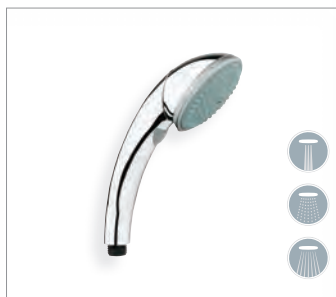

28 390 000 1,2
Ручной душ Trio
Режимы струи: Normal, Rain, Jet