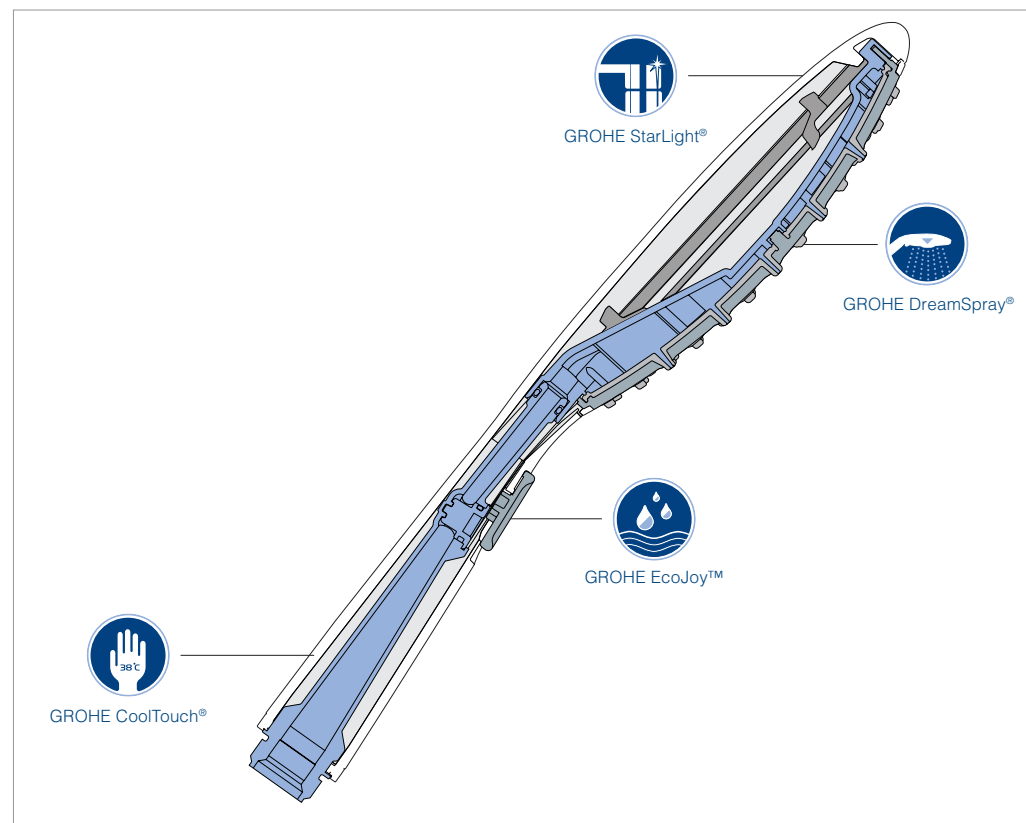

Об известковых отложениях теперь можно забыть благодаря тому, что душевые головки наших душев оснащены форсунками SpeedClean. Они изготовлены из многокомпонентного силикона, и для удаления известковых отложений достаточно провести по ним рукой или протереть тканью.

В конструкции всех наших ручных душев применяется технология GROHE CoolTouch®, которая предусматривает наличие температурного барьера между протоками для горячей воды и поверхностью изделий. Такое решение защищает хромированное покрытие от растрескивания, а также предотвращает его сильное нагревание – что оказывается очень кстати, например, при ополаскивании ванны горячей водой из душа.

Благодаря всем перечисленным замечательным свойствам, а также достоинствам сияющего хромированного покрытия GROHE StarLight®, становится очевидно, что наши души будут доставлять Вам только радость и удовольствие на протяжении всего срока службы.

Дополнительно стоит отметить, что, подобно всем приборам серии GROHE EcoJoy™, большое количество моделей душевого оборудования снабжено встроенными водосберегающими технологиями, позволяющими сократить расход воды и электроэнергии без ущерба для дизайна и рабочих качеств изделий. Универсальное резьбовое соединение 1/2" обеспечивает простоту подключения ко всем стандартным выпускным отверстиям для душа.

Режим Normal

В режиме Normal вода подается равномерными струями, охватывая все тело, и оказывает расслабляющее и освежающее действие.

Режим Rain

В этом режиме вода подается широким и мягким потоком, имитирующим теплый летний дождь.

Режим Smart Rain

Этот режим распыления обладает всеми качествами и достоинствами нашего режима Rain, но расходует меньше воды.

Режим RainO²

Мягкий и плавный режим струи, разработанный на основе режима Rain. Воздух затягивается в душевую головку, где смешивается с водой, позволяя получить более широкий и объемный поток воды.

Режим Pure

Вода подается из середины душевой головки сплошным широким и мягким потоком, который напоминает струю свежего горного родника.

Режим Jet

Интенсивный режим распыления создает освежающий и упругий поток воды. Прекрасно повышает тонус кожи.

Режим Massage

Пульсирующий режим струи оказывает бодрящее массажное действие.

Режим Champagne

За счет насыщения потока воды воздушными пузырьками, капли воды получаются крупнее и мягче.

Режим Deluxe Champagne

Роскошный и объемный поток воды, пенящийся мягкими каплями.