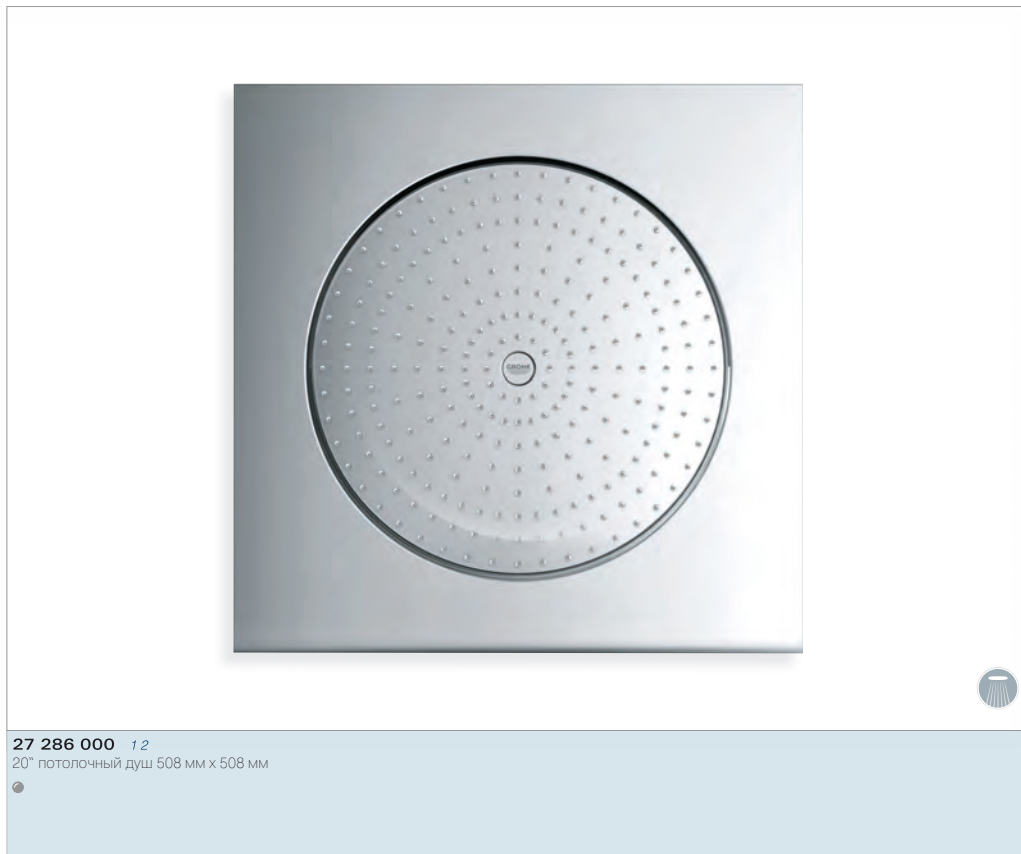

GROHE RAINSHOWER® F-SERIES