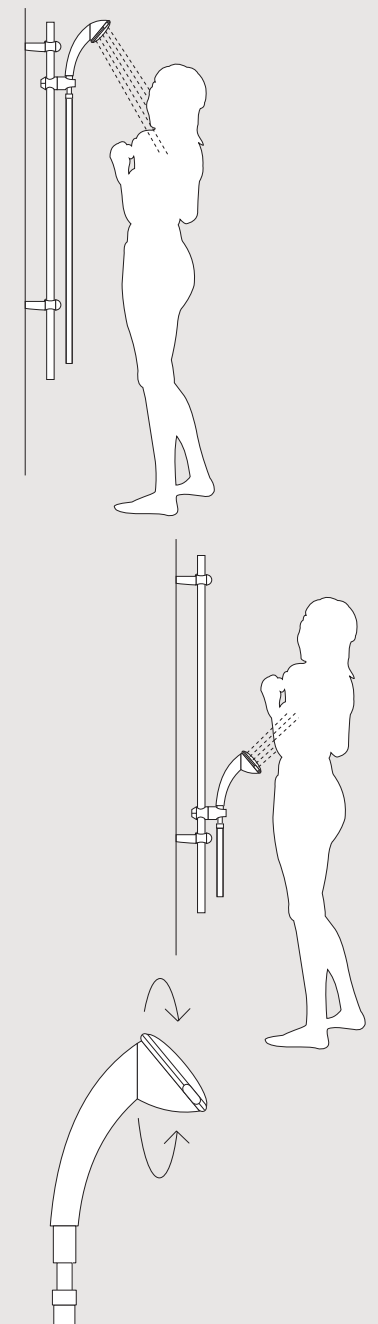

GROHE MOVARIO

Благодаря своему универсальному и оригинальному дизайну, а также многофункциональному режиму распыления воды ручной душ Movario сочетает в себе все достоинства ручного и бокового душей. Специальная конструкция поворотной душевой головки RotaHead с радиусом вращения 360 градусов позволяет менять направление потока простым поворотом головки.

В двух моделях этой серии предусматривается до пяти режимов струи, в зависимости от модификации, а также применяется технология GROHE DreamSpray®, обеспечивающая точное и равномерное распределение воды во всех режимах работы.

Душевой гарнитур
28 571 000

Покрытие
Хром

Поворотная головка душа Movario с радиусом вращения 360° открывает новое измерение в мире наслаждений водными процедурами. Нажав на кнопку на душевой лейке, просто поверните головку RotaHead в нужном направлении.