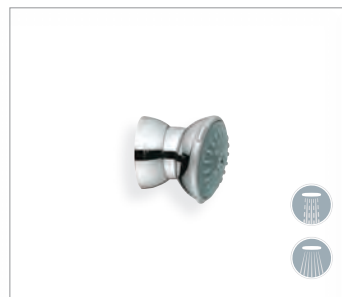

28 528 000
Боковой душ Massage
Режимы струи: Normal, Massage