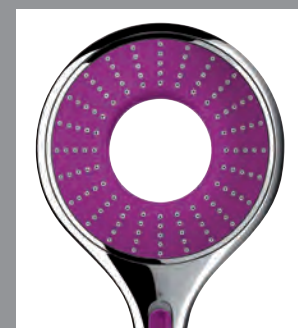

GROHE RAINSHOWER® WATERCOLOURS SPRING COLLECTION