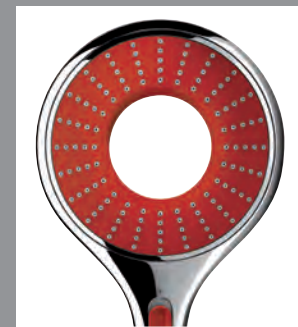

GROHE RAINSHOWER® WATERCOLOURS SPRING COLLECTION