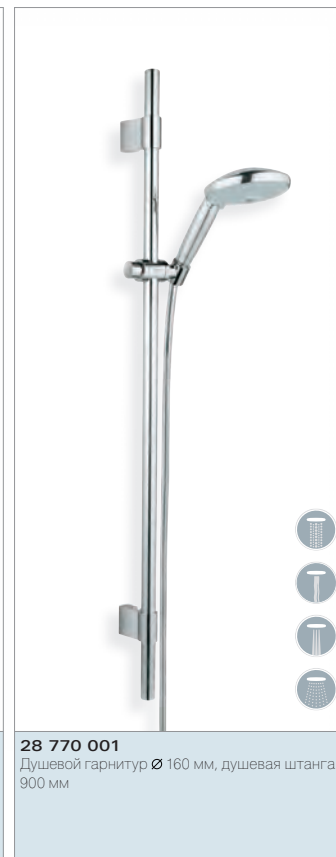

Ручной душ
28 764 000

Покрытие
Хром

Преимущества GROHE:
SpreadClean
TwistFix

28 769 001
Душевой гарнитур Ø 130 мм, душевая штанга 900 мм

28 770 001
Душевой гарнитур Ø 160 мм, душевая штанга 900 мм

28 764 000
Ручной душ Ø 130 мм
Режимы струи: Rain, Jet, Pure