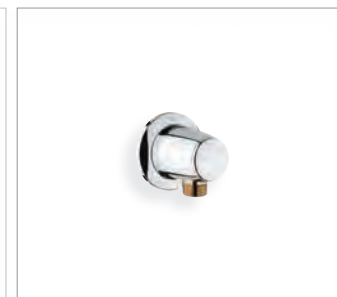

28 459 000
Подключение для душевого шланга
28 484 000
Подключение для душевого шланга
28 405 000
Подключение для душевого шланга