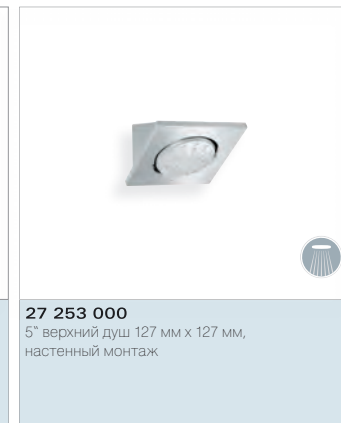

GROHE RAINSHOWER® F-SERIES