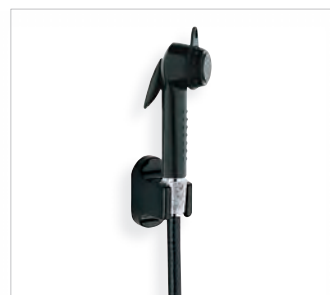

27 826 000

Гигиенический душевой гарнитур