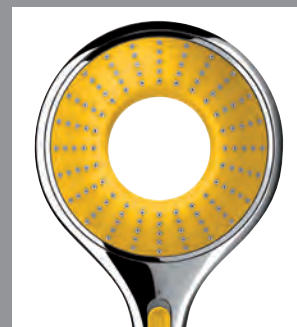

GROHE RAINSHOWER® WATERCOLOURS SPRING COLLECTION