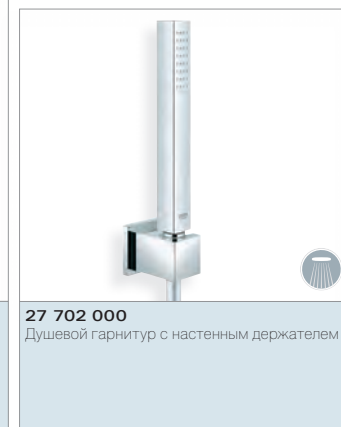

27 693 000

Держатель ручного душа

27 702 000

Душевой гарнитур с настенным держателем

27 704 000

Подключение для душевого шланга

Преимущества GROHE:
SpeedClean

GROHE EUPHORIA