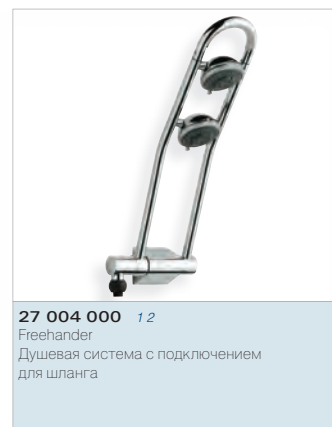

27 005 000 12
Freehander
Душевая система

27 004 000 12
Freehander
Душевая система с подключением для шланга