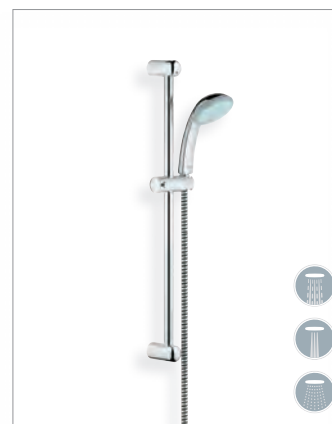

28 449 003
Душевой гарнитур Trio, 600 мм
28 592 003
Душевой гарнитур Trio, 600 мм
28 435 003
Душевой гарнитур Trio, 600 мм
с ограничителем расхода до 9,4 л/мин
28 440 003
Душевой гарнитур Duo, 600 мм
28 591 003
Душевой гарнитур Duo, 600 мм
28 434 003
Душевой гарнитур Duo, 600 мм
с ограничителем расхода до 9,4 л/мин
28 440 00E
Душевой гарнитур Duo, 600 мм
с ограничителем расхода до 5,8 л/мин, with
GROHE EcoJoy™
28 667 003
Душевой гарнитур Mono, 600 мм
27 182 003
Душевой гарнитур Mono, 600 мм
с ограничителем расхода до 9,4 л/мин