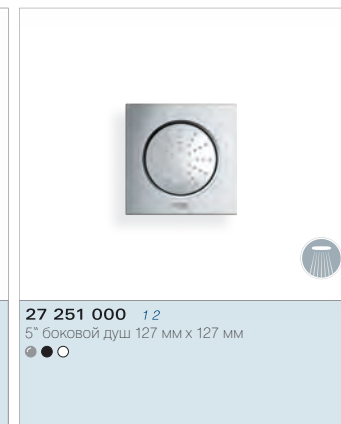

GROHE RAINSHOWER® F-SERIES