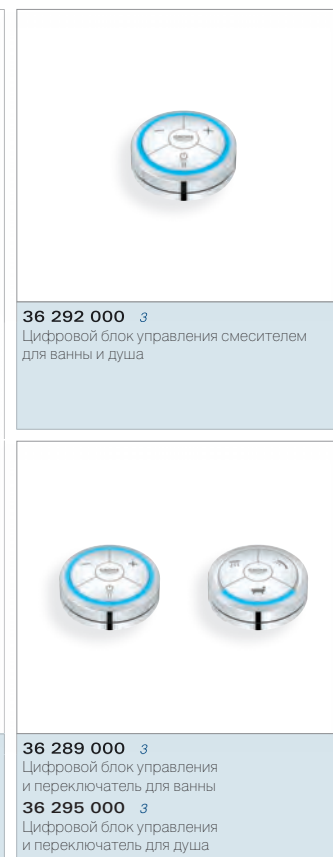

36 299 000 1 2
Цифровой душевой гарнитур Euphoria Mono

36 292 000 3
Цифровой блок управления смесителем
для ванны и душа

36 289 000 3
Цифровой блок управления
и переключатель для ванны
36 295 000 3
Цифровой блок управления
и переключатель для душа

1
red dot design award
winner 2009

2
iF
product design award
winner 2009

3
iF
product design award
winner 2011