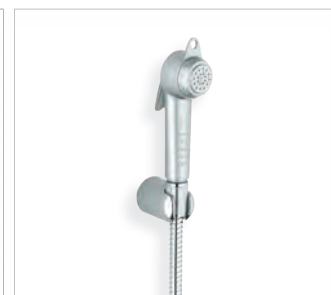

Гигиенический душевой гарнитур

27 514 000

Гигиенический душевой гарнитур

27 826 000

Гигиенический душевой гарнитур

27 812 000 | ILO | IKO

Гигиенический душевой гарнитур

27 513 000