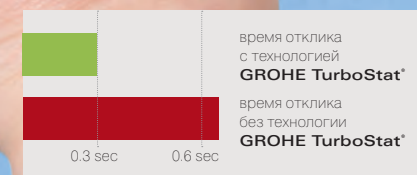

GROHE CoolTouch®

Благодаря технологии GROHE CoolTouch® температура всей внешней поверхности наших термостатов Grohtherm 3000 Cosmopolitan, 3000 и 2000 никогда не превышает температуры воды, льющейся из душа. В конструкции термостатов предусмотрен специальный охлаждающий канал, а также муфты в месте поступления горячей воды в термостат – все они играют роль буфера между потоком горячей воды и внешней хромированной поверхностью прибора, поэтому она никогда не создаст опасности ожогов – это свойство, полезное не только семьям с маленькими детьми.

GROHE EcoJoy™

Когда речь идет об экономии воды при принятии душа, на счету каждая капля. Наши термостаты для душа оснащены кнопкой экономичного расхода воды на регуляторе, позволяющей пользователю экономить воду по своему усмотрению. При нажатой кнопке расход воды сокращается приблизительно вдвое, однако на качестве ощущений это не сказывается – поток воды остается идеальным и при уменьшенном расходе.