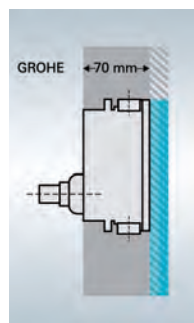

Выбирая Rapido, Вы всегда можете быть уверены в своей безопасности. Скрытый блок и корпус смесителя представляют собой полностью готовое к установке устройство со специально обозначенными входными и выходными соединениями. Таким образом, возможность неправильной установки устройства исключается. Перед отгрузкой с нашей фабрики все изделия проходят 100% проверку, что гарантирует их безупречную и безопасную работу на протяжении всего срока службы.

Многочисленные возможности для создания максимального комфорта

Какую бы модель Вы ни выбрали – термостат с технологией GROHE TurboStat® или однорычажный смеситель с технологией GROHE SilkMove® – Вы всегда можете быть уверены в качестве GROHE. Смесители GROHE Rapido E оснащены технологией GROHE SilkMove®, обеспечивающей им плавность управления на протяжении всего срока службы. Максимальное удовольствие от принятия душа гарантируют смесители GROHE Rapido T, разработанные по технологии GROHE TurboStat® – в интересах безопасности, комфорта и рационального расхода воды. Благодаря великолепной производительности, превышающей 50 литров в минуту, и наличию третьего выпускного отверстия смеситель Rapido T также представляет собой идеальный выбор для оснащения душа по индивидуальному проекту, включающего в себя верхний, ручной и боковой души.

*при давлении воды в 3 бара и отсутствии сопротивления обратному потоку