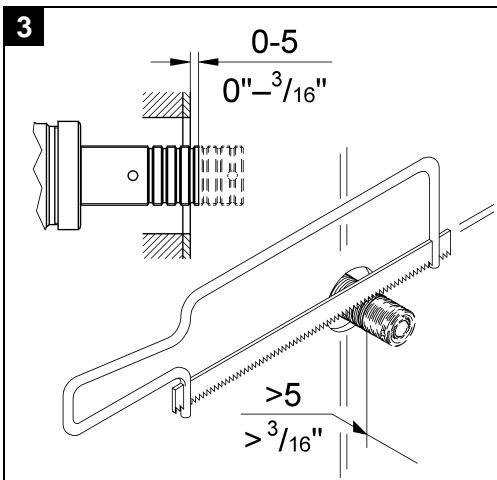

## Allure

Design & Quality Engineering GROHE Germany

99.421.031/ÄM 219438/10.10

**GROHE**  
ENJOY WATER®

Bitte diese Anleitung an den Benutzer der Armatur weitergeben!  
Please pass these instructions on to the end user of the fitting.  
S.v.p remettre cette instruction à l'utilisateur de la robinetterie!