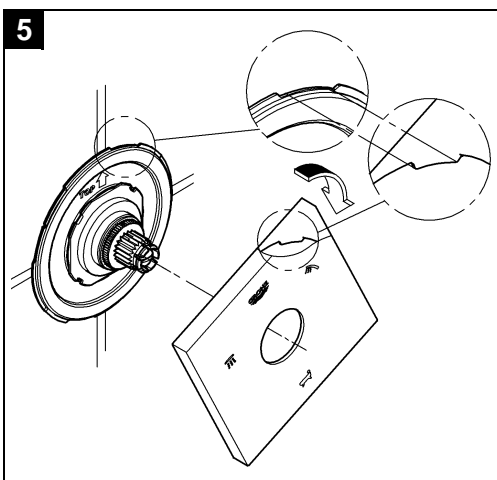

## Allure

Design & Quality Engineering GROHE Germany

99.421.031/ÄM 219438/10.10

**GROHE**  
ENJOY WATER®

Bitte diese Anleitung an den Benutzer der Armatur weitergeben!  
Please pass these instructions on to the end user of the fitting.  
S.v.p remettre cette instruction à l'utilisateur de la robinetterie!