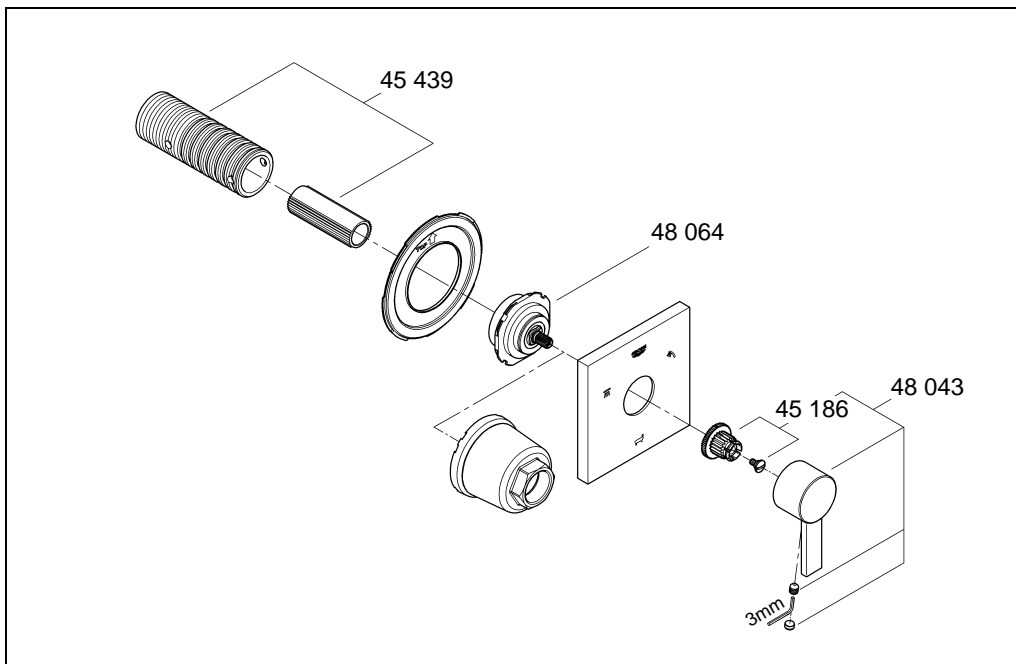

## Allure

Design & Quality Engineering GROHE Germany

99.421.031/ÄM 219438/10.10

**GROHE**  
ENJOY WATER®

Bitte diese Anleitung an den Benutzer der Armatur weitergeben!  
Please pass these instructions on to the end user of the fitting.  
S.v.p remettre cette instruction à l'utilisateur de la robinetterie!