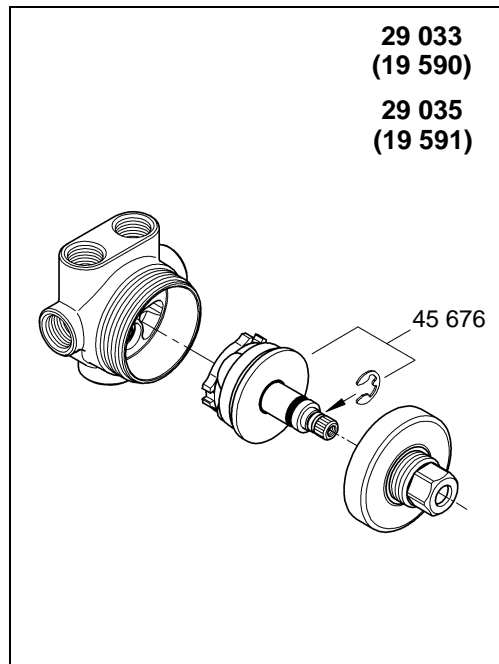

## Allure

Design & Quality Engineering GROHE Germany

99.421.031/ÄM 219438/10.10

**GROHE**  
ENJOY WATER®

Bitte diese Anleitung an den Benutzer der Armatur weitergeben!  
Please pass these instructions on to the end user of the fitting.  
S.v.p remettre cette instruction à l'utilisateur de la robinetterie!