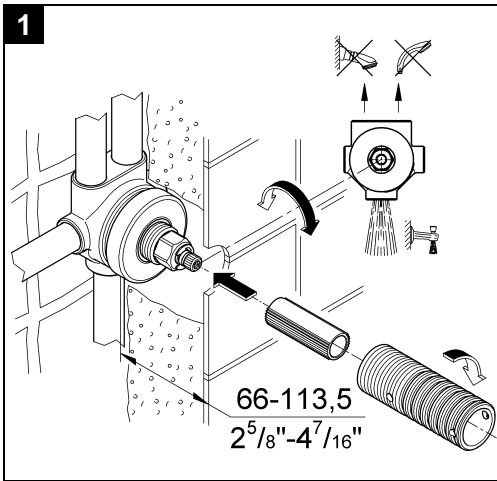

## Allure

Design & Quality Engineering GROHE Germany

99.421.031/ÄM 219438/10.10

**GROHE**  
ENJOY WATER®

Bitte diese Anleitung an den Benutzer der Armatur weitergeben!  
Please pass these instructions on to the end user of the fitting.  
S.v.p remettre cette instruction à l'utilisateur de la robinetterie!