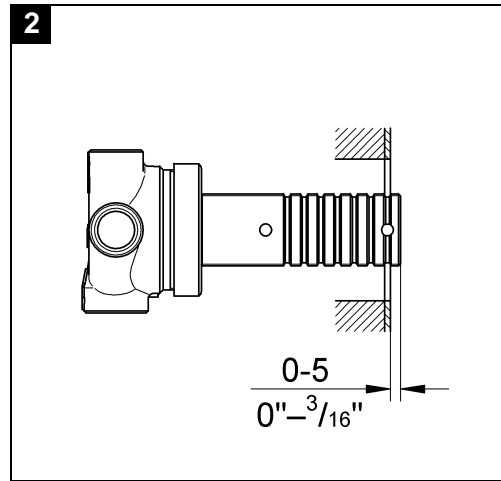

## Allure

Design & Quality Engineering GROHE Germany

99.421.031/ÄM 219438/10.10

**GROHE**  
ENJOY WATER®

Bitte diese Anleitung an den Benutzer der Armatur weitergeben!  
Please pass these instructions on to the end user of the fitting.  
S.v.p remettre cette instruction à l'utilisateur de la robinetterie!