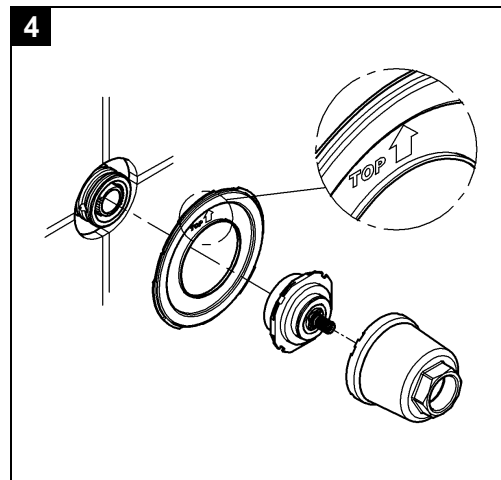

## Allure

Design & Quality Engineering GROHE Germany

99.421.031/ÄM 219438/10.10

**GROHE**  
ENJOY WATER®

Bitte diese Anleitung an den Benutzer der Armatur weitergeben!  
Please pass these instructions on to the end user of the fitting.  
S.v.p remettre cette instruction à l'utilisateur de la robinetterie!