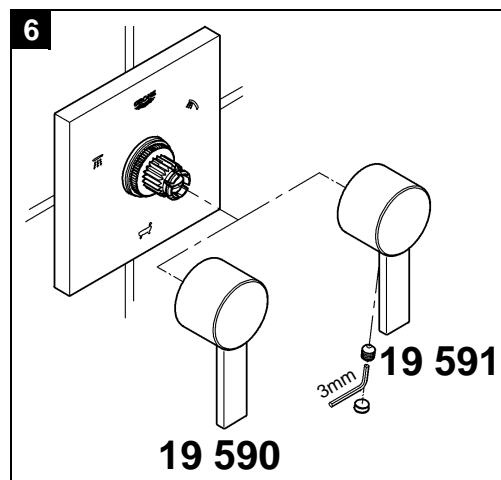

## Allure

Design & Quality Engineering GROHE Germany

99.421.031/ÄM 219438/10.10

**GROHE**  
ENJOY WATER®

Bitte diese Anleitung an den Benutzer der Armatur weitergeben!  
Please pass these instructions on to the end user of the fitting.  
S.v.p remettre cette instruction à l'utilisateur de la robinetterie!