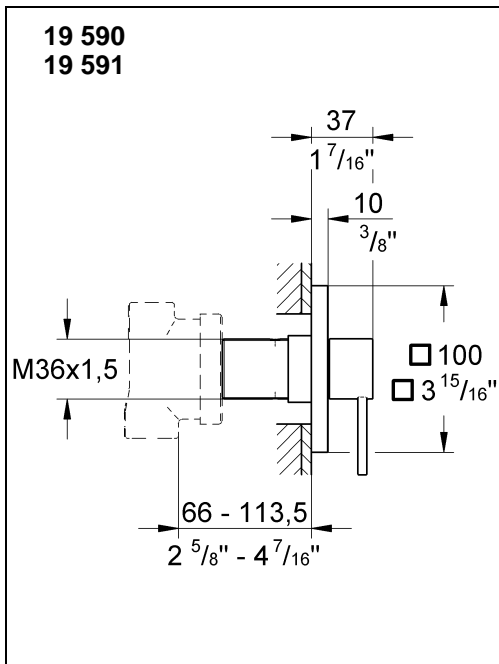

## Allure

Design & Quality Engineering GROHE Germany

99.421.031/ÄM 219438/10.10

**GROHE**  
ENJOY WATER®

Bitte diese Anleitung an den Benutzer der Armatur weitergeben!  
Please pass these instructions on to the end user of the fitting.  
S.v.p remettre cette instruction à l'utilisateur de la robinetterie!