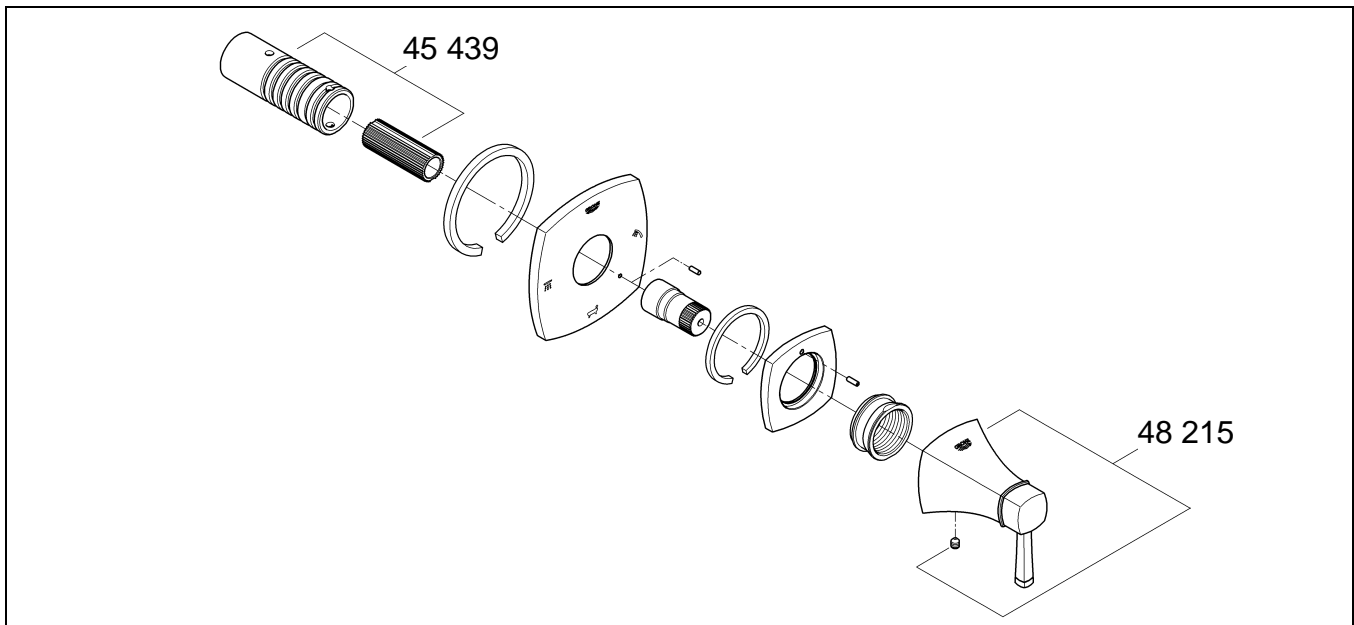

19 942

Grandera

Grandera

Design + Engineering GROHE Germany

99.0059.031/ÄM 228460/05.13

GROHE

ENJOY WATER®

Bitte diese Anleitung an den Benutzer der Armatur weitergeben!
 Please pass these instructions on to the end user of the fitting.
 S.v.p remettre cette instruction à l'utilisateur de la robinetterie!