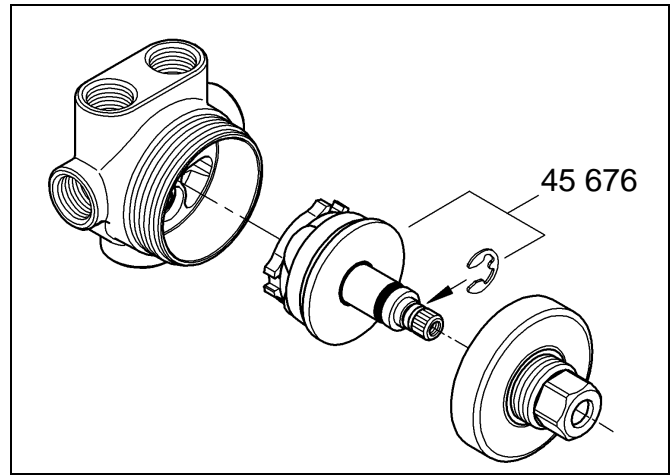

19 942

Grandera

Grandera

Design + Engineering GROHE Germany

99.0059.031/ÄM 228460/05.13

GROHE

ENJOY WATER®

Bitte diese Anleitung an den Benutzer der Armatur weitergeben!
 Please pass these instructions on to the end user of the fitting.
 S.v.p remettre cette instruction à l'utilisateur de la robinetterie!