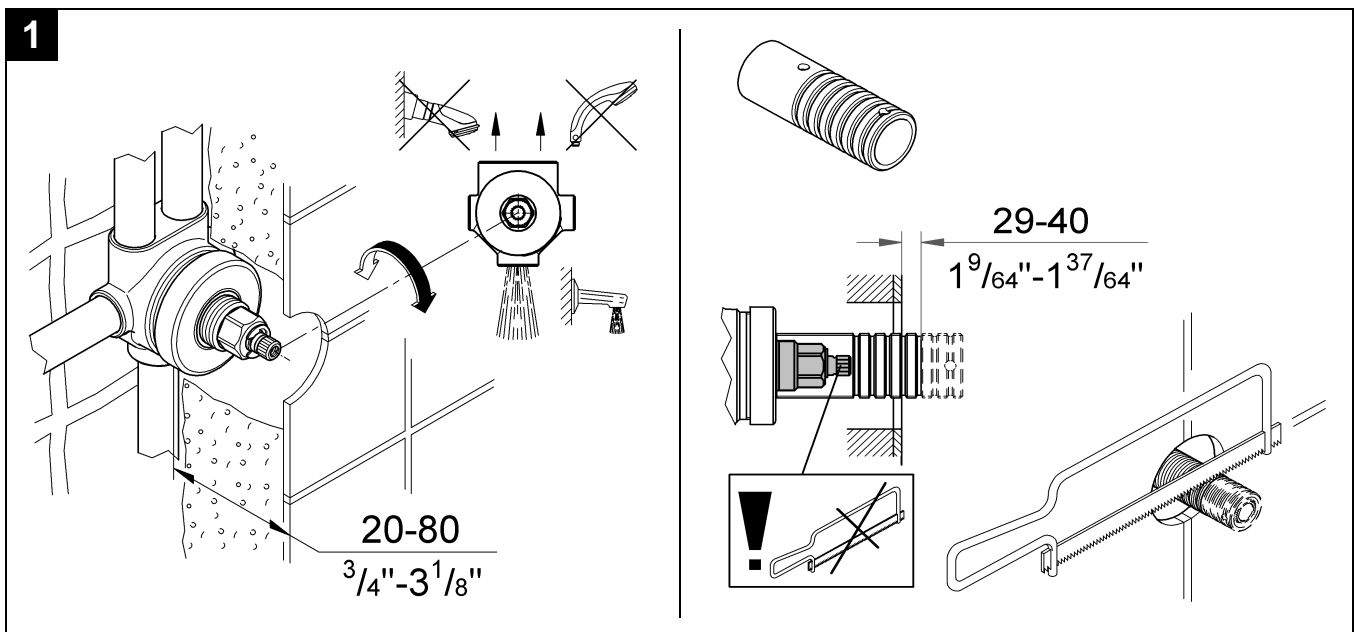

19 942

Grandera

Grandera

Design + Engineering GROHE Germany

99.0059.031/ÄM 228460/05.13

GROHE

ENJOY WATER®

Bitte diese Anleitung an den Benutzer der Armatur weitergeben!
 Please pass these instructions on to the end user of the fitting.
 S.v.p remettre cette instruction à l'utilisateur de la robinetterie!