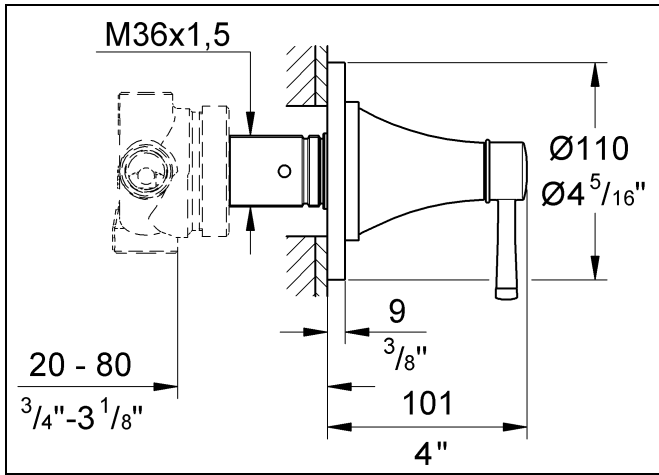

19 942

Grandera

Grandera

Design + Engineering GROHE Germany

99.0059.031/ÄM 228460/05.13

GROHE

ENJOY WATER®

Bitte diese Anleitung an den Benutzer der Armatur weitergeben!
 Please pass these instructions on to the end user of the fitting.
 S.v.p remettre cette instruction à l'utilisateur de la robinetterie!