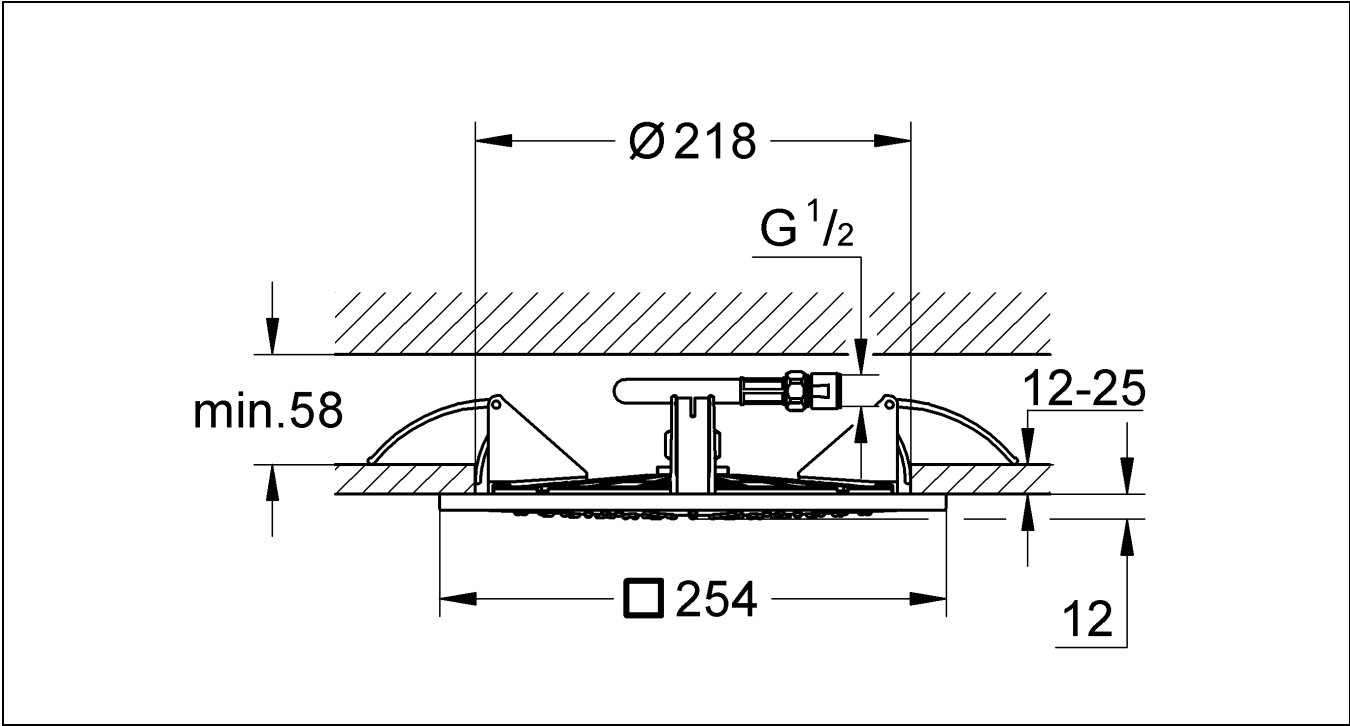

27 467

Rainshower F-Series

Design & Quality Engineering GROHE Germany

99.319.031/ÄM 217896/07.10

GROHE

ENJOY WATER®

Bitte diese Anleitung an den Benutzer der Armatur weitergeben!
 Please pass these instructions on to the end user of the fitting!
 S.v.p remettre cette instruction à l'utilisateur de la robinetterie!