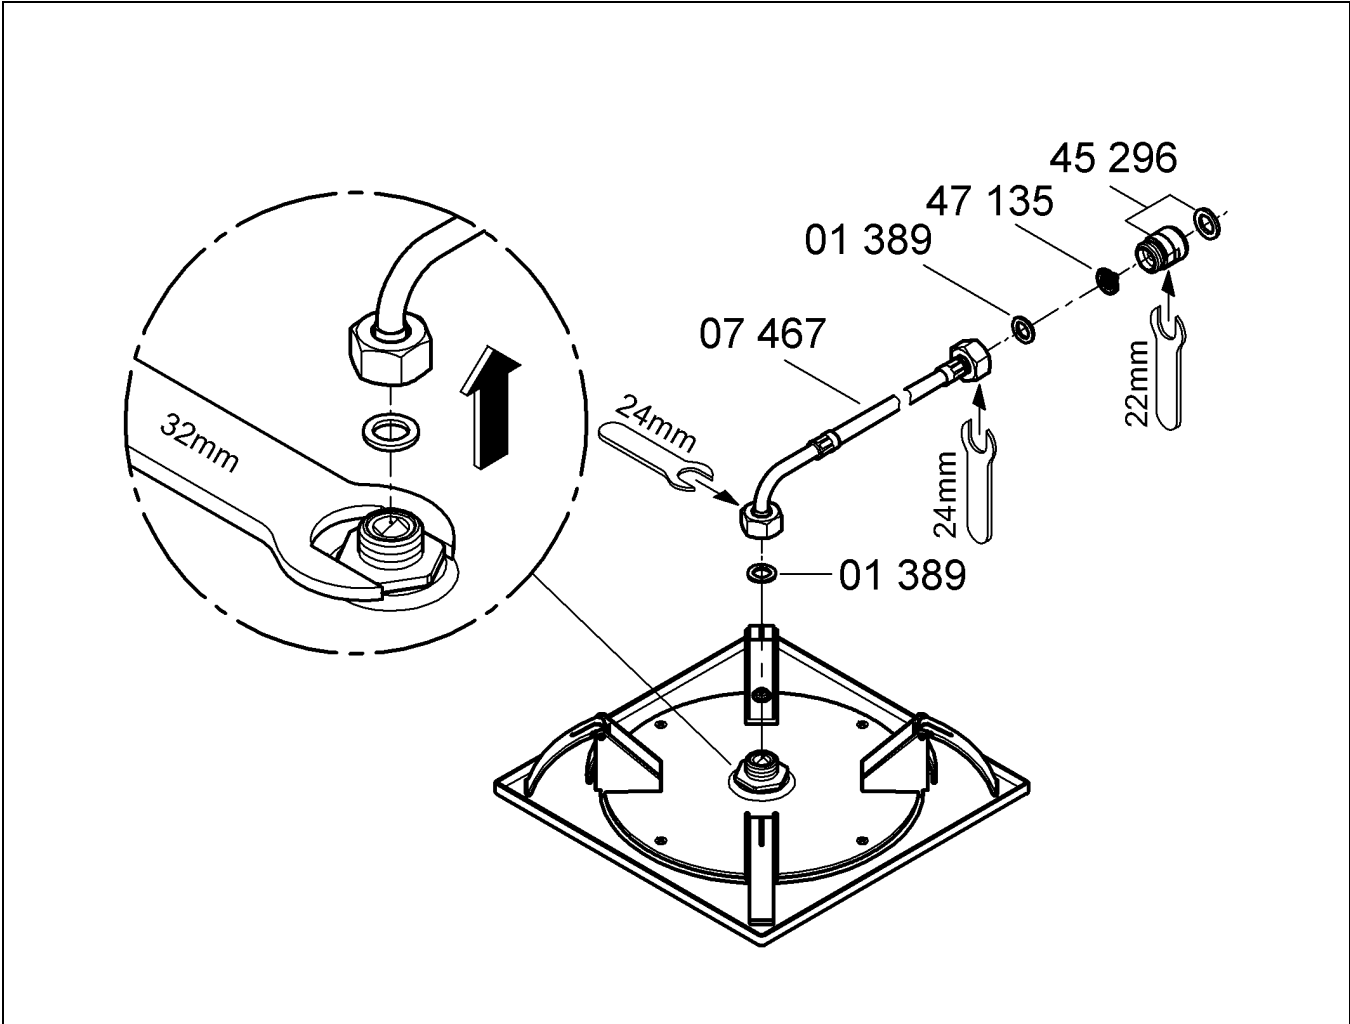

27 467

Rainshower F-Series

Design & Quality Engineering GROHE Germany

99.319.031/ÄM 217896/07.10

GROHE

ENJOY WATER®

Bitte diese Anleitung an den Benutzer der Armatur weitergeben!
 Please pass these instructions on to the end user of the fitting!
 S.v.p remettre cette instruction à l'utilisateur de la robinetterie!