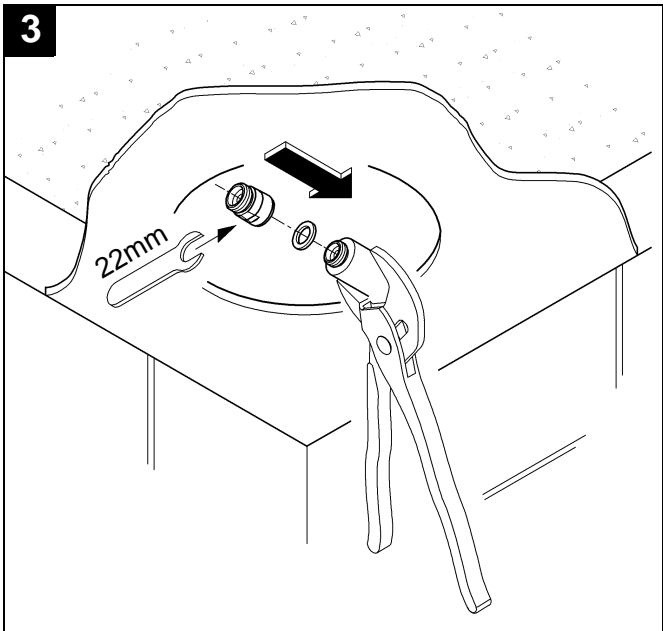

27 467

Rainshower F-Series

Design & Quality Engineering GROHE Germany

99.319.031/ÄM 217896/07.10

GROHE

ENJOY WATER®

Bitte diese Anleitung an den Benutzer der Armatur weitergeben!
 Please pass these instructions on to the end user of the fitting!
 S.v.p remettre cette instruction à l'utilisateur de la robinetterie!