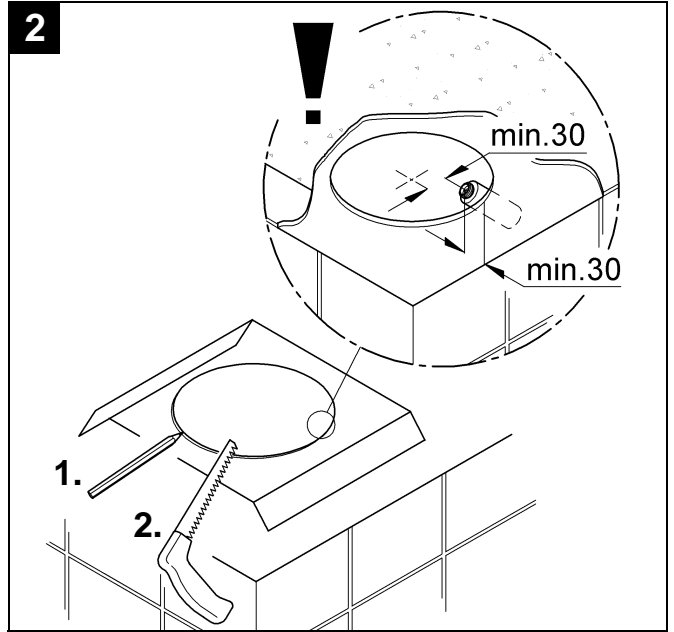

27 467

Rainshower F-Series

Design & Quality Engineering GROHE Germany

99.319.031/ÄM 217896/07.10

GROHE

ENJOY WATER®

Bitte diese Anleitung an den Benutzer der Armatur weitergeben!
 Please pass these instructions on to the end user of the fitting!
 S.v.p remettre cette instruction à l'utilisateur de la robinetterie!