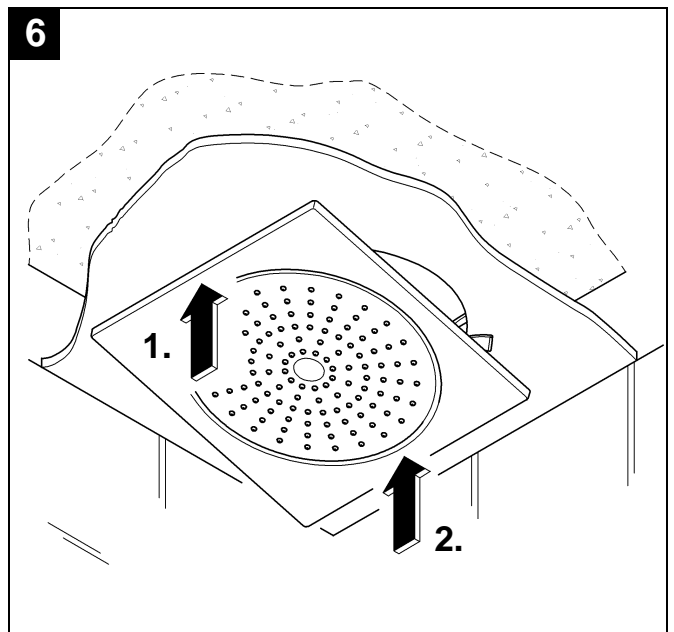

27 467

Rainshower F-Series

Design & Quality Engineering GROHE Germany

99.319.031/ÄM 217896/07.10

GROHE

ENJOY WATER®

Bitte diese Anleitung an den Benutzer der Armatur weitergeben!
 Please pass these instructions on to the end user of the fitting!
 S.v.p remettre cette instruction à l'utilisateur de la robinetterie!