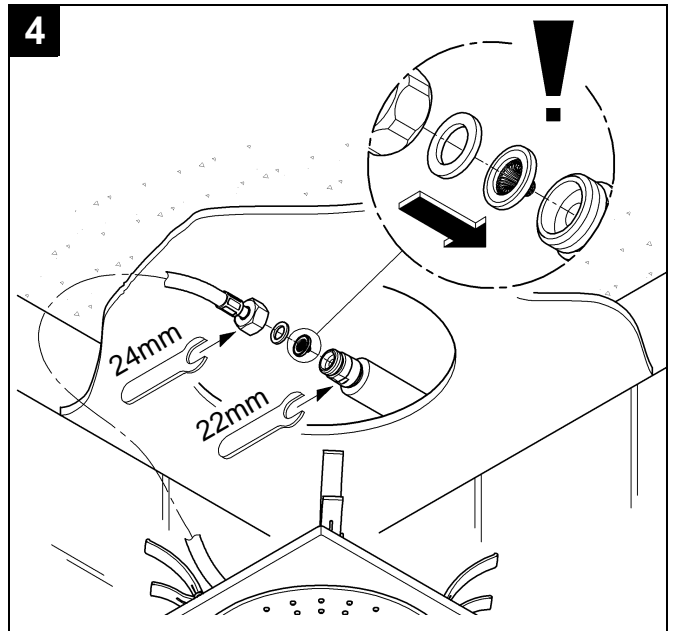

27 467

Rainshower F-Series

Design & Quality Engineering GROHE Germany

99.319.031/ÄM 217896/07.10

GROHE

ENJOY WATER®

Bitte diese Anleitung an den Benutzer der Armatur weitergeben!
 Please pass these instructions on to the end user of the fitting!
 S.v.p remettre cette instruction à l'utilisateur de la robinetterie!