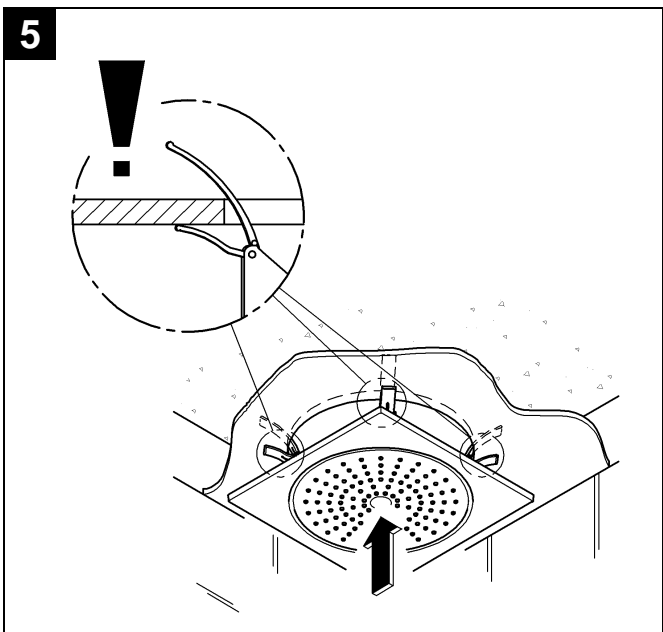

27 467

Rainshower F-Series

Design & Quality Engineering GROHE Germany

99.319.031/ÄM 217896/07.10

GROHE

ENJOY WATER®

Bitte diese Anleitung an den Benutzer der Armatur weitergeben!
 Please pass these instructions on to the end user of the fitting!
 S.v.p remettre cette instruction à l'utilisateur de la robinetterie!