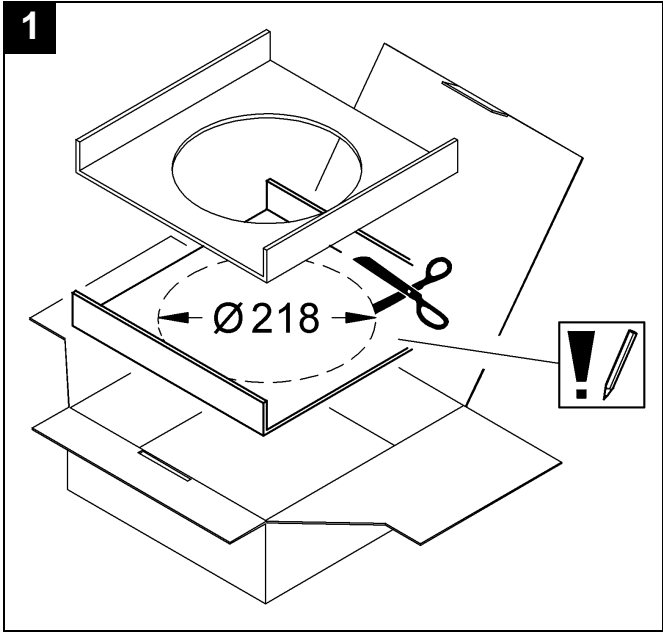

27 467

Rainshower F-Series

Design & Quality Engineering GROHE Germany

99.319.031/ÄM 217896/07.10

GROHE

ENJOY WATER®

Bitte diese Anleitung an den Benutzer der Armatur weitergeben!
 Please pass these instructions on to the end user of the fitting!
 S.v.p remettre cette instruction à l'utilisateur de la robinetterie!