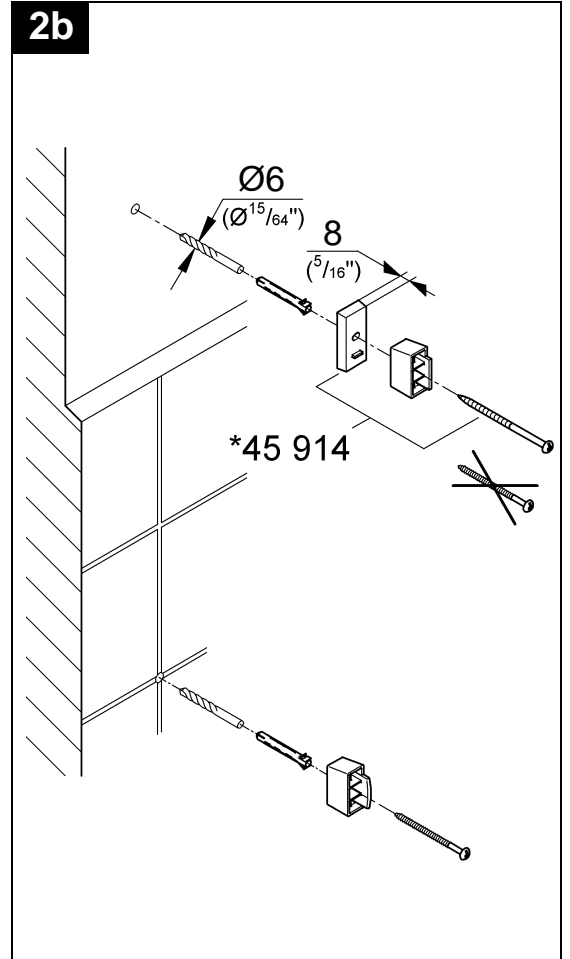

Design & Quality Engineering GROHE Germany

96.867.031/ÄM 216276/10.09

GROHE

ENJOY WATER®

Bitte diese Anleitung an den Benutzer der Armatur weitergeben!
Please pass these instructions on to the end user of the fitting!
S.v.p remettre cette instruction à l'utilisateur de la robinetterie!