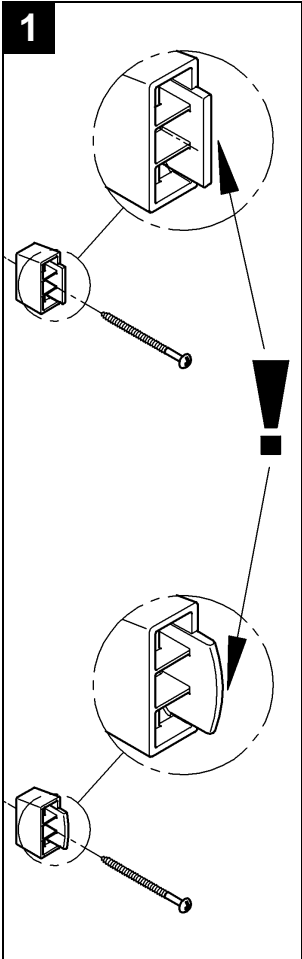

Design & Quality Engineering GROHE Germany

96.867.031/ÄM 216276/10.09

GROHE

ENJOY WATER®

Bitte diese Anleitung an den Benutzer der Armatur weitergeben!
Please pass these instructions on to the end user of the fitting!
S.v.p remettre cette instruction à l'utilisateur de la robinetterie!