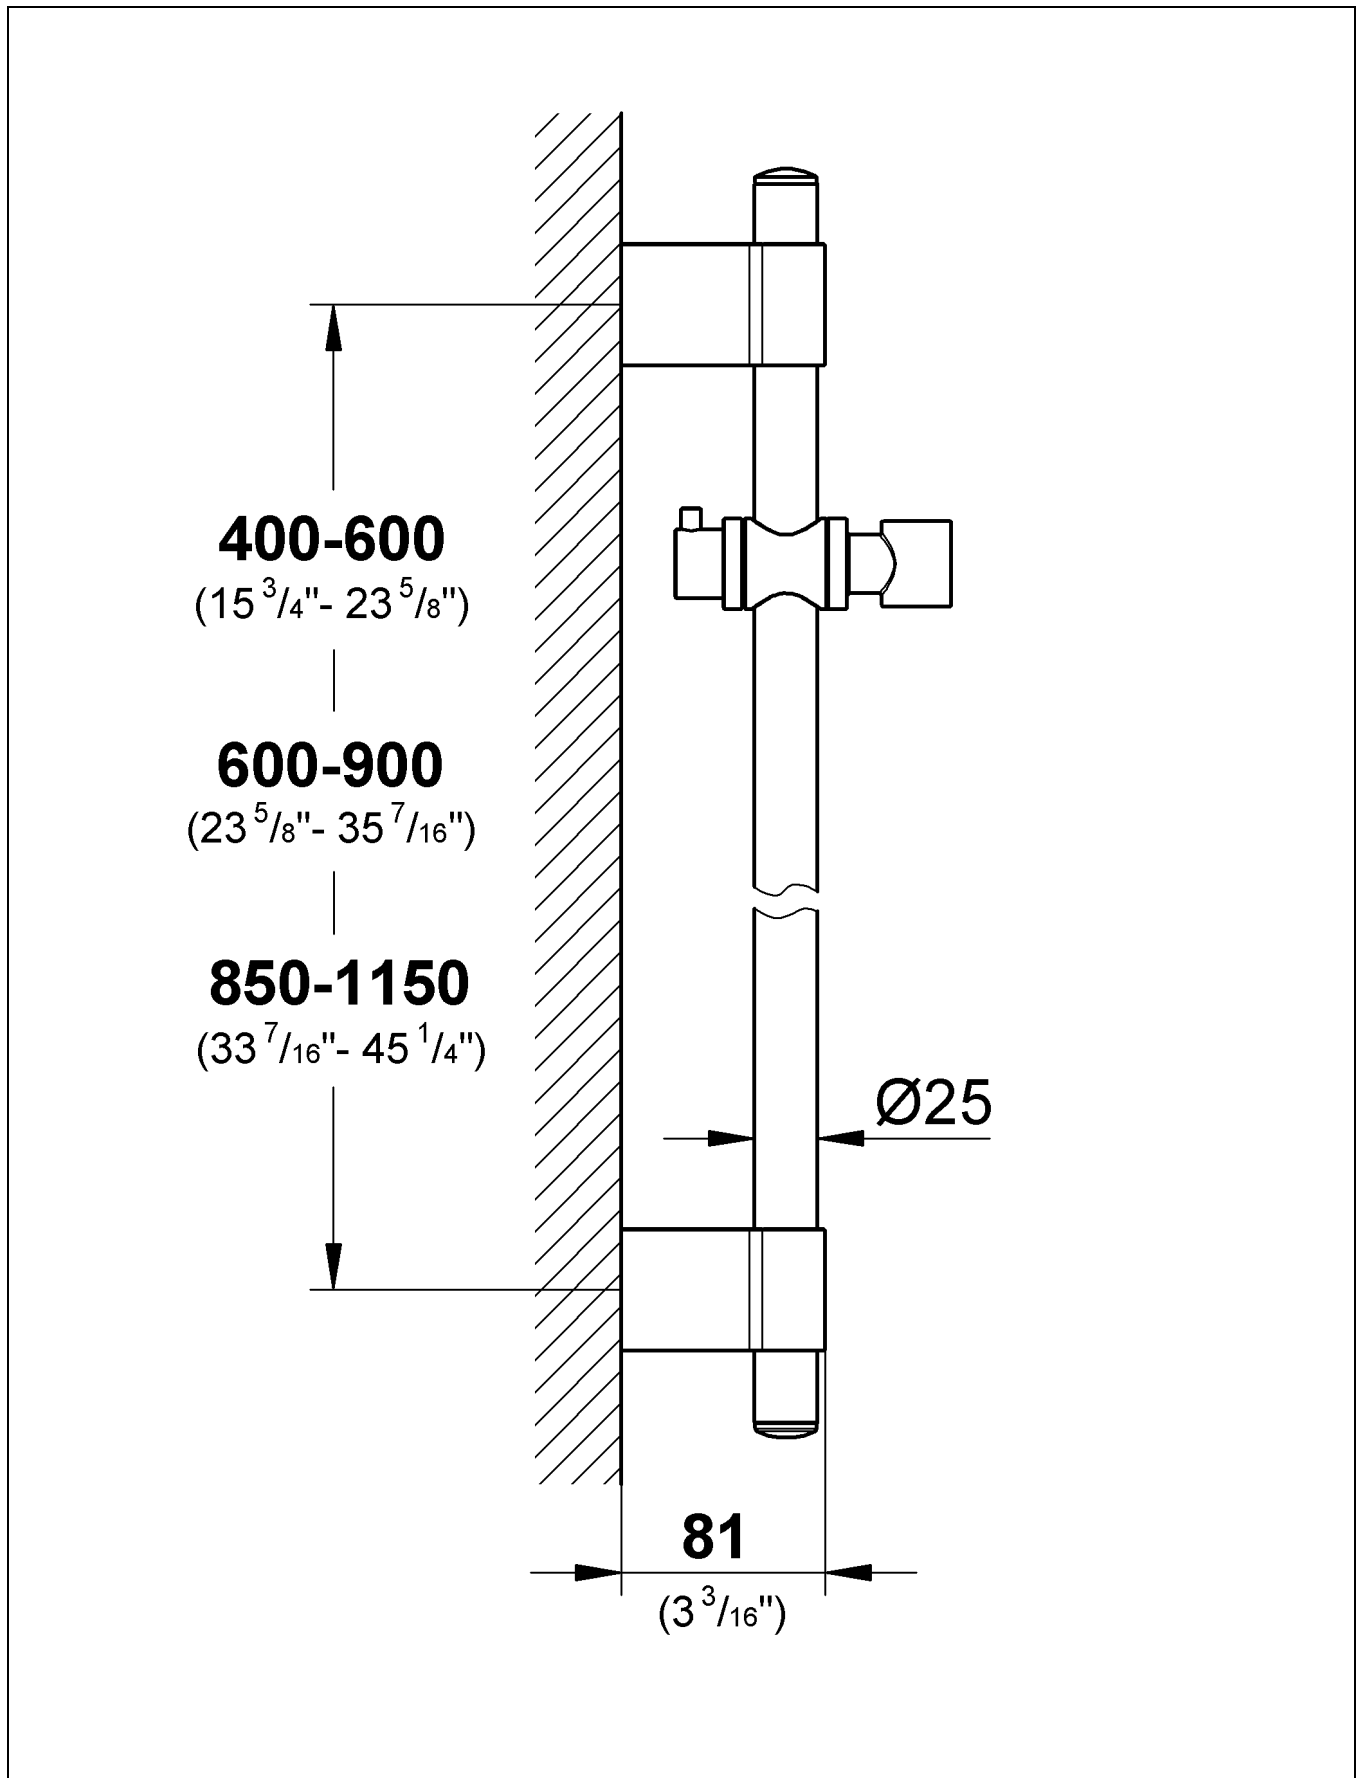

Design & Quality Engineering GROHE Germany

96.867.031/ÄM 216276/10.09

GROHE

ENJOY WATER®

Bitte diese Anleitung an den Benutzer der Armatur weitergeben!
Please pass these instructions on to the end user of the fitting!
S.v.p remettre cette instruction à l'utilisateur de la robinetterie!