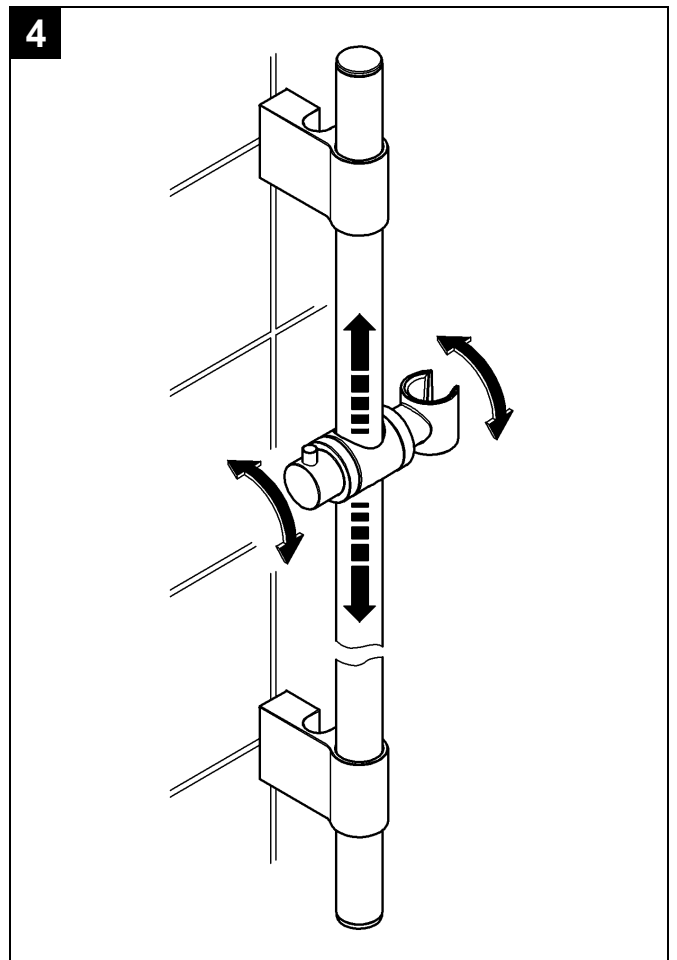

Design & Quality Engineering GROHE Germany

96.867.031/ÄM 216276/10.09

GROHE

ENJOY WATER®

Bitte diese Anleitung an den Benutzer der Armatur weitergeben!
Please pass these instructions on to the end user of the fitting!
S.v.p remettre cette instruction à l'utilisateur de la robinetterie!