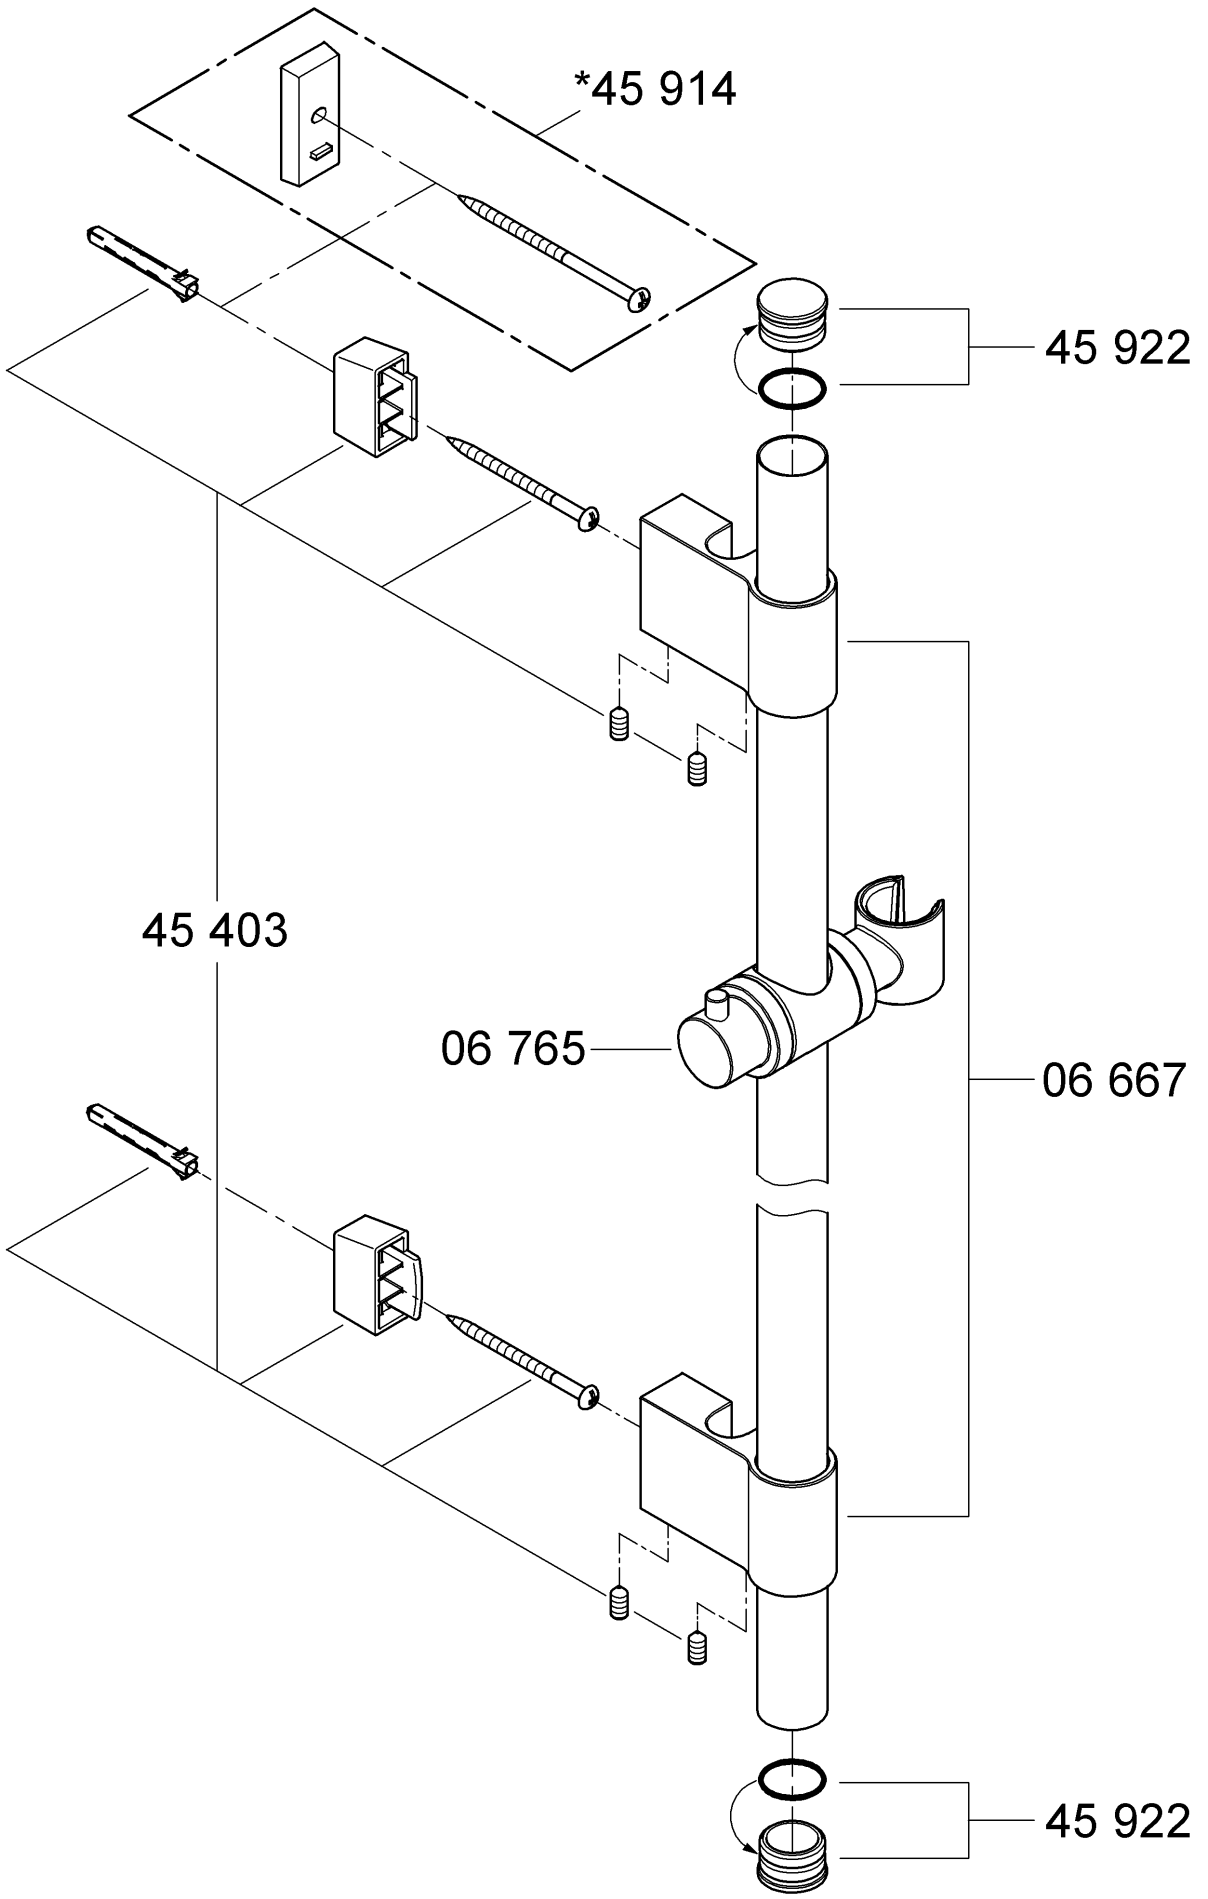

Design & Quality Engineering GROHE Germany

96.867.031/ÄM 216276/10.09

GROHE

ENJOY WATER®

Bitte diese Anleitung an den Benutzer der Armatur weitergeben!
Please pass these instructions on to the end user of the fitting!
S.v.p remettre cette instruction à l'utilisateur de la robinetterie!