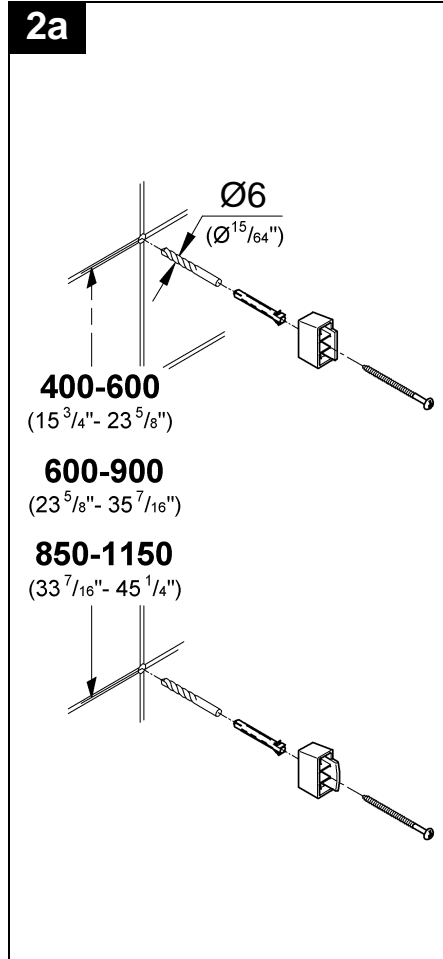

Design & Quality Engineering GROHE Germany

96.867.031/ÄM 216276/10.09

GROHE

ENJOY WATER®

Bitte diese Anleitung an den Benutzer der Armatur weitergeben!
Please pass these instructions on to the end user of the fitting!
S.v.p remettre cette instruction à l'utilisateur de la robinetterie!