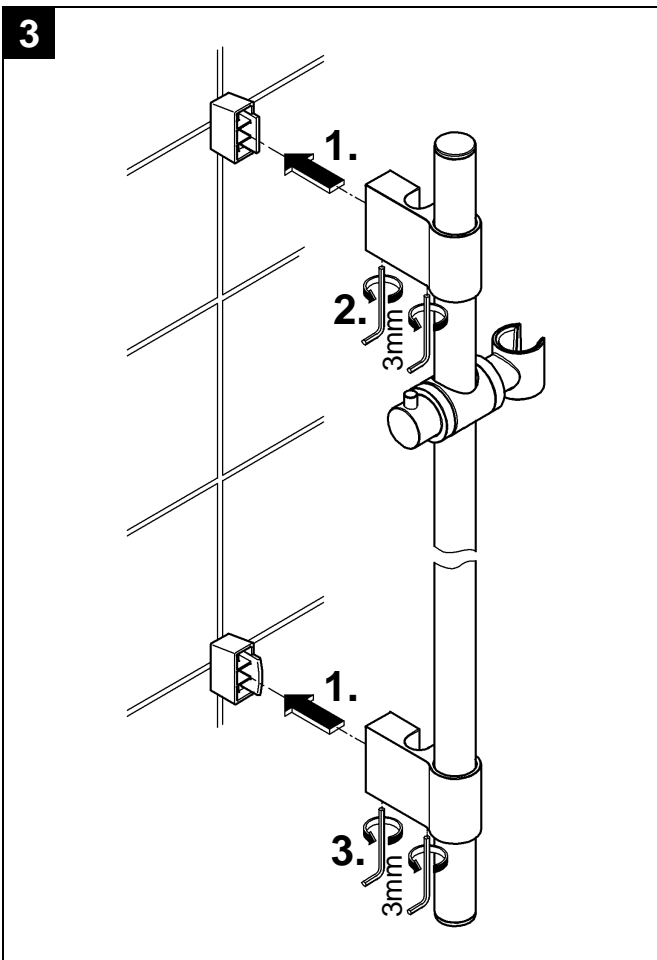

Design & Quality Engineering GROHE Germany

96.867.031/ÄM 216276/10.09

GROHE

ENJOY WATER®

Bitte diese Anleitung an den Benutzer der Armatur weitergeben!
Please pass these instructions on to the end user of the fitting!
S.v.p remettre cette instruction à l'utilisateur de la robinetterie!