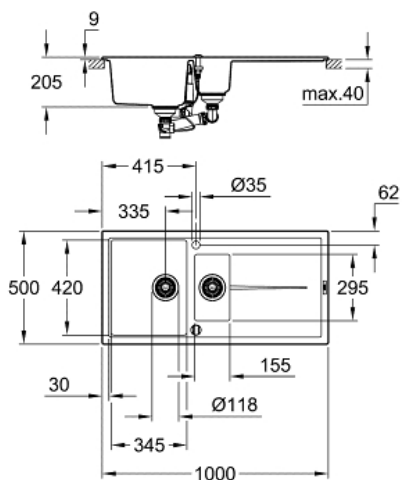

K400
Композитная мойка с крылом
MODEL # 31642AP0

Pure Freude
an Wasser

GROHE

Product Description:

K400

Композитная мойка с крылом

Standard Specification:

модель: K400 60-C 100/50 1.5 оборачиваемая

тип монтажа: стандартная встраиваемая

материал: кварцевый композит

GROHE Whisper

минимальный размер шкафа: 600 мм

размеры: 1000 x 500 мм

1 чаша: 335 x 420 x 205 мм

0.5 чаши: 155 x 295 x 146 мм

GROHE QuickFix быстрая монтажная система

монтаж мойки слева или справа

отверстие: 980 x 480 мм

клапан-автомат

аксессуары вкл.: клапан-автомат, сливной гарнитур,

корзинчатый вентиль, монтажный набор

Color:

□ 31642AP0 черный гранит