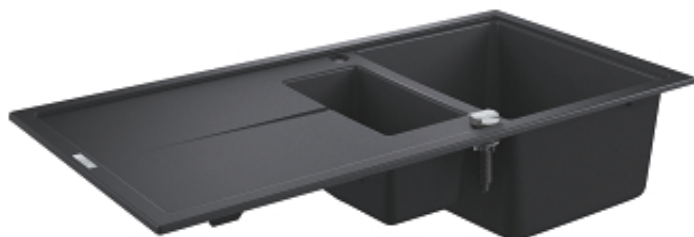

K400
Композитная мойка с крылом
MODEL # 31642AP0

Pure Freude
an Wasser

GROHE

Product Description:

K400

Композитная мойка с крылом

Standard Specification:

модель: K400 60-C 100/50 1.5 оборачиваемая

тип монтажа: стандартная встраиваемая

материал: кварцевый композит

GROHE Whisper

минимальный размер шкафа: 600 мм

размеры: 1000 x 500 мм

1 чаша: 335 x 420 x 205 мм

0.5 чаши: 155 x 295 x 146 мм

GROHE QuickFix быстрая монтажная система

монтаж мойки слева или справа

отверстие: 980 x 480 мм

клапан-автомат

аксессуары вкл.: клапан-автомат, сливной гарнитур,

корзинчатый вентиль, монтажный набор

Color:

□ 31642AP0 черный гранит