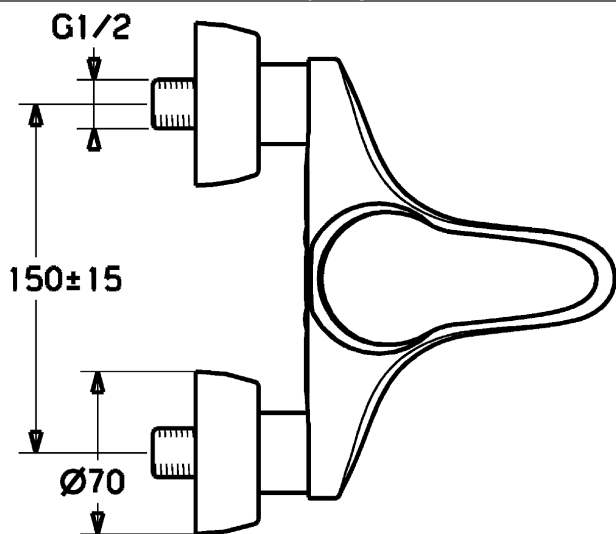

HANSAMIX однорычажный смеситель для ванны, DN 15 (G 1/2) для настенного монтажа

описание

HANSAMIX
однорычажный смеситель для ванны, DN 15 (G 1/2)
для настенного монтажа

PA-IX 19010/ICB
расход: 20/19 л/мин (излив/душ), измеряется при
давлении потока 3 бар

- корпус смесителя: неоцинкованная латунь (MS 63)
- переключение - автоматический возврат в исходное положение душ/ванна
- каскадный аэратор
- рычаг управления (металл)
- (-) Обозначение теплой и холодной воды (W+K)
- S-образные подключения, скрытые
- с самозащитой от обратного потока для бытового использования (согласно DIN EN 1717)
- Сертификат DVGW NW-6506 BU 0493

выступ: 162 mm

картридж HANSAECO

номер продукта: 59904601

количество в спецификации на запасные части: 1

картридж HANSAECO

номер продукта: 59904601

количество в спецификации на запасные части: 1

вариант	номер артикула	
хромиров.	01742173	

иллюстрация продукта

схема продукта

схема продукта

схема продукта

сопутствующая продукция

изображение:	описание:	артикул:
	Комплект HANSAPUREJET для смесителя для ванны	хромиров. 04010210