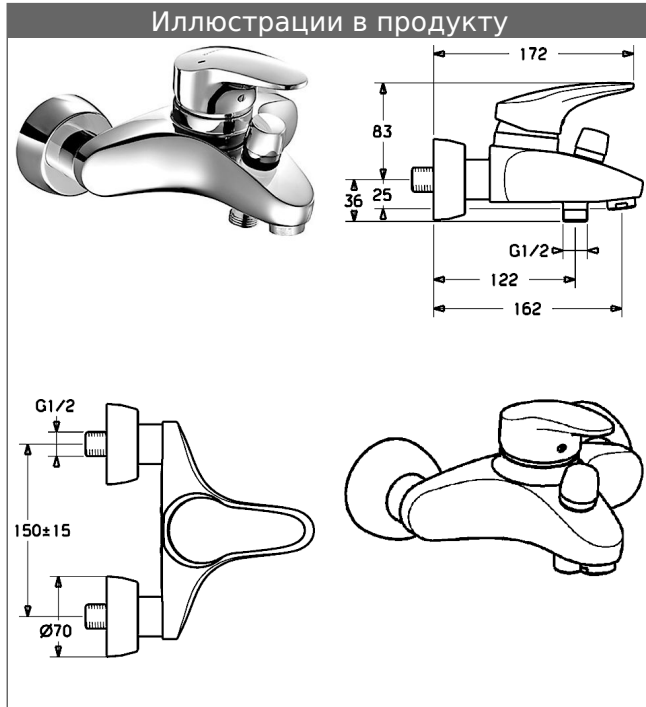

HANSAMIX однорычажный смеситель для ванны, DN 15 (G 1/2) для настенного монтажа

описание

HANSAMIX
однорычажный смеситель для ванны, DN 15 (G 1/2)
для настенного монтажа

PA-IX 19010/ICB
расход: 20/19 л/мин (излив/душ), измеряется при
давлении потока 3 бар

- корпус смесителя: неоцинкованная латунь (MS 63)
- переключение - автоматический возврат в исходное положение душ/ванна
- каскадный аэратор
- рычаг управления (металл)
- (-) Обозначение теплой и холодной воды (W+K)
- S-образные подключения, скрытые
- с самозащитой от обратного потока для бытового использования (согласно DIN EN 1717)
- Сертификат DVGW NW-6506 BU 0493

выступ: 162 mm

картридж HANSAECO

номер продукта: 59904601

количество в спецификации на запасные части: 1

картридж HANSAECO

номер продукта: 59904601

количество в спецификации на запасные части: 1

вариант	номер артикула	
хромиров.	01742173	

иллюстрация продукта

схема продукта

схема продукта

схема продукта

сопутствующая продукция

изображение:	описание:	артикул:
	Комплект HANSAPUREJET для смесителя для ванны	хромиров. 04010210