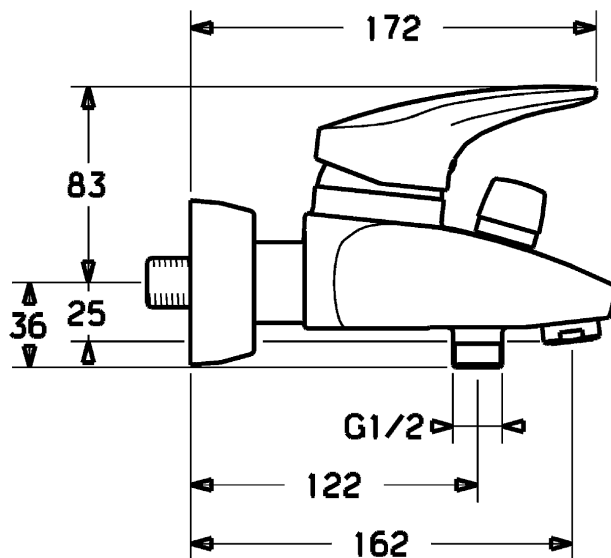

- корпус смесителя: неоцинкованная латунь (MS 63)
- переключение - автоматический возврат в исходное положение душ/ванна
- каскадный аэратор
- рычаг управления (металл)
- (-) Обозначение теплой и холодной воды (W+K)
- S-образные подключения, скрытые
- с самозащитой от обратного потока для бытового использования (согласно DIN EN 1717)
- Сертификат DVGW NW-6506 BU 0493

выступ: 162 mm

картридж HANSAECO

номер продукта: 59904601

количество в спецификации на запасные части: 1

картридж HANSAECO

номер продукта: 59904601

количество в спецификации на запасные части: 1

вариант	номер артикула	
хромиров.	01742173	

иллюстрация продукта

схема продукта

схема продукта

схема продукта

сопутствующая продукция

изображение:	описание:	артикул:
	Комплект HANSAPUREJET для смесителя для ванны	хромиров. 04010210