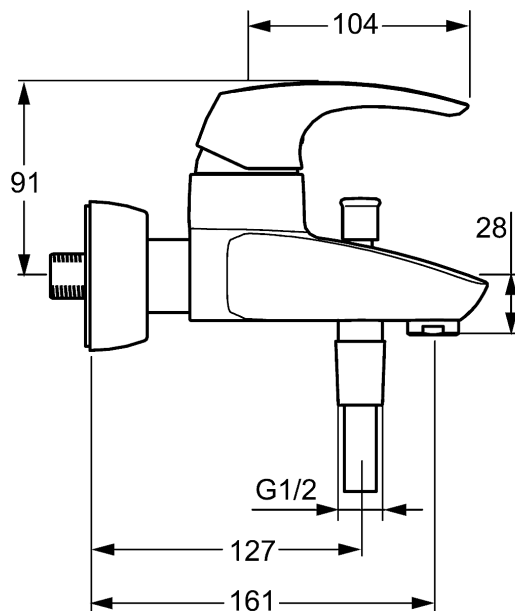

HANSADISC однорычажный смеситель для ванны, DN 15 (G 1/2) для настенного монтажа

описание

HANSADISC
однорычажный смеситель для ванны, DN 15 (G 1/2)
для настенного монтажа

P-IX* (знак технического контроля запрошен)
расход: 20/19 л/мин (излив/душ), измеряется при
давлении потока 3 бар

- корпус смесителя: неоцинкованная латунь (MS 63)
- переключение - автоматический возврат в исходное положение душ/ванна
- Аэратор
- отвод душа вниз G 1/2
- рычаг управления (металл)
- (-) Обозначение теплой и холодной воды (W+K)
- S-образные подключения, скрытые G 1/2
- с самозащитой от обратного потока для бытового использования (согласно DIN EN 1717)
-

излив: неподвижный, литой
выступ: 161 mm

картридж Hansa classic 3.5

номер продукта: 59913075

количество в спецификации на запасные части: 1

картридж Hansa classic 3.5

номер продукта: 59913075

количество в спецификации на запасные части: 1

вариант	номер артикула
хромиров.	01782174

иллюстрация продукта

схема продукта

схема продукта

схема продукта

сопутствующая продукция

изображение:	описание:	артикул:
	Комплект HANSABASICJET для смесителя для ванны	хромиров. 44680280
	HANSABASICJET комплект настенной стойки 600 мм	хромиров. 44780130