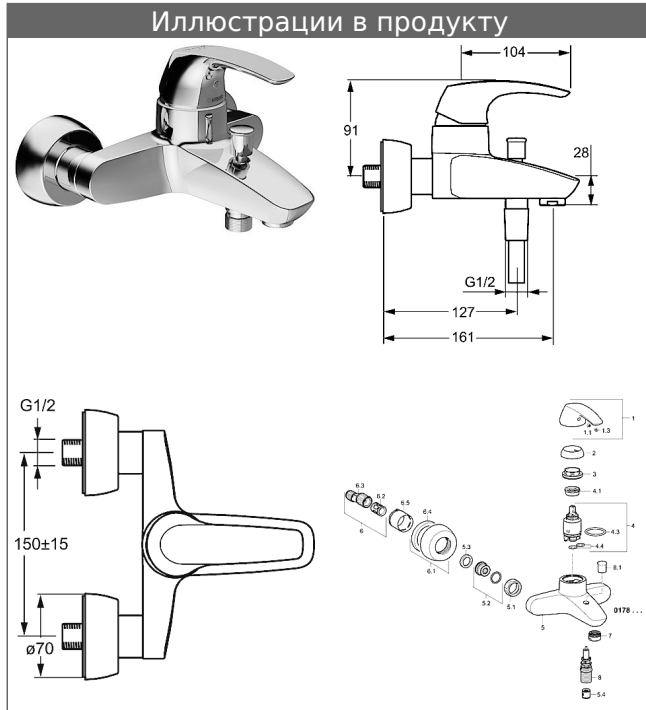

HANSADISC однорычажный смеситель для ванны, DN 15 (G 1/2) для настенного монтажа

описание

HANSADISC
однорычажный смеситель для ванны, DN 15 (G 1/2)
для настенного монтажа

P-IX* (знак технического контроля запрошен)
расход: 20/19 л/мин (излив/душ), измеряется при
давлении потока 3 бар

- корпус смесителя: неоцинкованная латунь (MS 63)
- переключение - автоматический возврат в исходное положение душ/ванна
- Аэратор
- отвод душа вниз G 1/2
- рычаг управления (металл)
- (-) Обозначение теплой и холодной воды (W+K)
- S-образные подключения, скрытые G 1/2
- с самозащитой от обратного потока для бытового использования (согласно DIN EN 1717)
-

излив: неподвижный, литой
выступ: 161 mm

картридж Hansa classic 3.5

номер продукта: 59913075

количество в спецификации на запасные части: 1

картридж Hansa classic 3.5

номер продукта: 59913075

количество в спецификации на запасные части: 1

вариант	номер артикула
хромиров.	01782174

иллюстрация продукта

схема продукта

схема продукта

схема продукта

сопутствующая продукция

изображение:	описание:	артикул:
	Комплект HANSABASICJET для смесителя для ванны	хромиров. 44680280
	HANSABASICJET комплект настенной стойки 600 мм	хромиров. 44780130