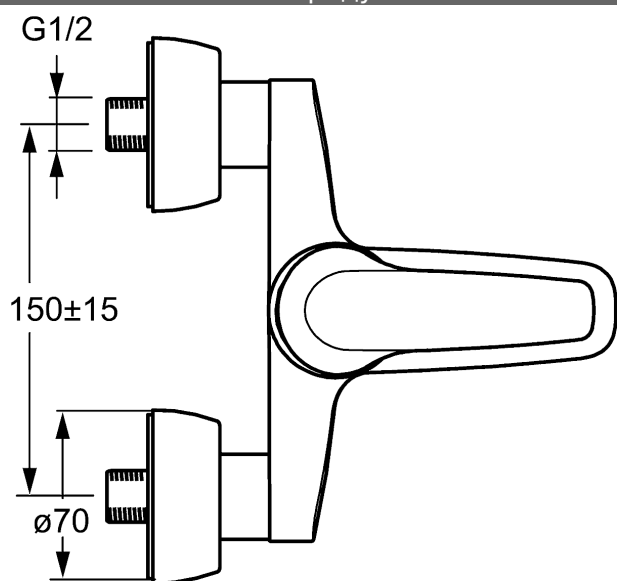

- корпус смесителя: неоцинкованная латунь (MS 63)
- переключение - автоматический возврат в исходное положение душ/ванна
- Аэратор
- отвод душа вниз G 1/2
- рычаг управления (металл)
- (-) Обозначение теплой и холодной воды (W+K)
- S-образные подключения, скрытые G 1/2
- с самозащитой от обратного потока для бытового использования (согласно DIN EN 1717)
-

излив: неподвижный, литой
выступ: 161 mm

картридж Hansa classic 3.5

номер продукта: 59913075

количество в спецификации на запасные части: 1

картридж Hansa classic 3.5

номер продукта: 59913075

количество в спецификации на запасные части: 1

вариант	номер артикула
хромиров.	01782174

иллюстрация продукта

схема продукта

схема продукта

схема продукта

сопутствующая продукция

изображение:	описание:	артикул:
	Комплект HANSABASICJET для смесителя для ванны	хромиров. 44680280
	HANSABASICJET комплект настенной стойки 600 мм	хромиров. 44780130