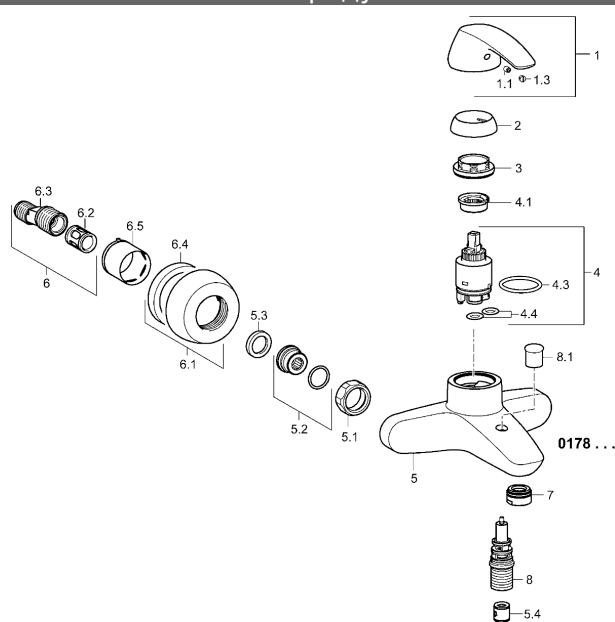

- корпус смесителя: неоцинкованная латунь (MS 63)
- переключение - автоматический возврат в исходное положение душ/ванна
- Аэратор
- отвод душа вниз G 1/2
- рычаг управления (металл)
- (-) Обозначение теплой и холодной воды (W+K)
- S-образные подключения, скрытые G 1/2
- с самозащитой от обратного потока для бытового использования (согласно DIN EN 1717)
-

излив: неподвижный, литой
выступ: 161 mm

картридж Hansa classic 3.5

номер продукта: 59913075

количество в спецификации на запасные части: 1

картридж Hansa classic 3.5

номер продукта: 59913075

количество в спецификации на запасные части: 1

вариант	номер артикула
хромиров.	01782174

иллюстрация продукта

схема продукта

схема продукта

схема продукта

сопутствующая продукция

изображение:	описание:	артикул:
	Комплект HANSABASICJET для смесителя для ванны	хромиров. 44680280
	HANSABASICJET комплект настенной стойки 600 мм	хромиров. 44780130