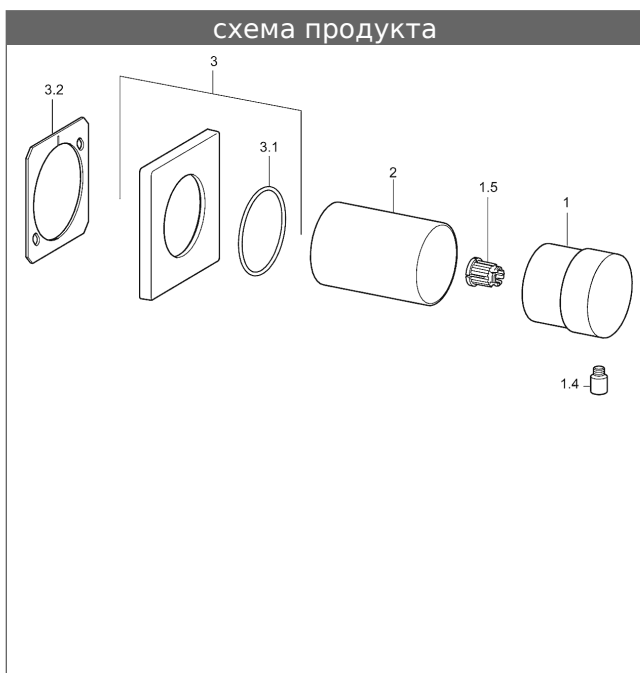

HANSA
видимая часть
многоходовое переключение

описание

HANSA
 видимая часть
 многоходовое переключение

- Состоит из:
- квадратная розетка, 75x75мм
- розетка, с защитой от прокручивания
- круглая розетка, Ø 75 мм дополнительно прилагается
- ручка управления, теплоизолирующая
- подходит к встраиваемому корпусу 0285 0100

вариант	номер артикула	
хромиров.	02879172	
хромированный, рычаг со стеклянным колпачком, чёрный	со02879177	
хромированный, рычаг со стеклянным колпачком, белый	со02879178	

Для полного комплекта необходимо заказать встраиваемый корпус и видимую часть

иллюстрация продукта

схема продукта

схема продукта

схема продукта

сопутствующая продукция

изображение:	описание:	артикул:
	<p>HANSA скрытый встраиваемый корпус</p> <p>скрытый встраиваемый корпус HANSA для многоходового переключения, G 3/4, DN 20</p>	02850100