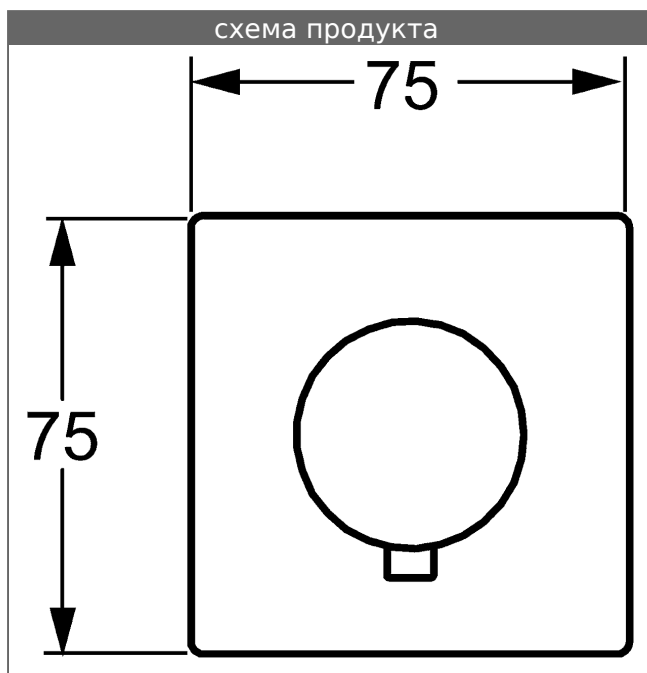

HANSA
видимая часть
многоходовое переключение

описание

HANSA
 видимая часть
 многоходовое переключение

- Состоит из:
- квадратная розетка, 75x75мм
- розетка, с защитой от прокручивания
- круглая розетка, Ø 75 мм дополнительно прилагается
- ручка управления, теплоизолирующая
- подходит к встраиваемому корпусу 0285 0100

иллюстрация продукта

схема продукта

схема продукта

схема продукта

сопутствующая продукция

изображение:	описание:	артикул:
	<p>HANSA скрытый встраиваемый корпус</p> <p>скрытый встраиваемый корпус HANSA для многоходового переключения, G 3/4, DN 20</p>	02850100