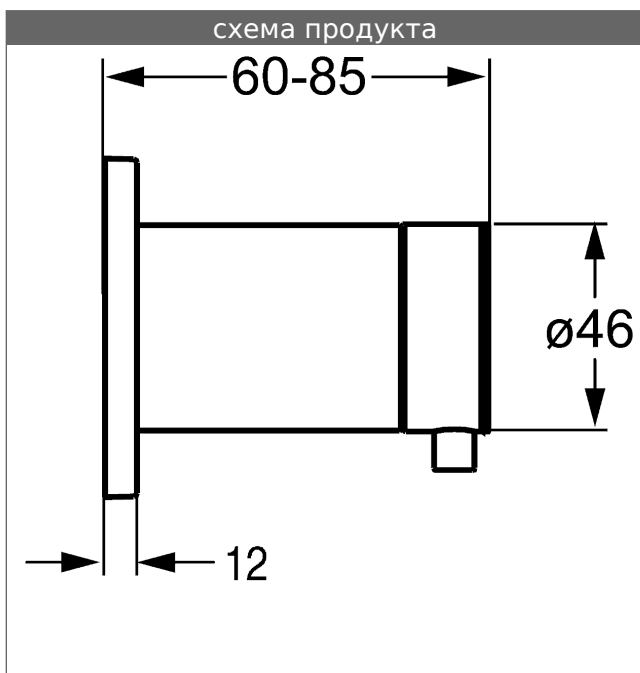

HANSA
видимая часть
многоходовое переключение

описание

HANSA
 видимая часть
 многоходовое переключение

- Состоит из:
- квадратная розетка, 75x75мм
- розетка, с защитой от прокручивания
- круглая розетка, Ø 75 мм дополнительно прилагается
- ручка управления, теплоизолирующая
- подходит к встраиваемому корпусу 0285 0100

иллюстрация продукта

схема продукта

схема продукта

схема продукта

сопутствующая продукция

изображение:	описание:	артикул:
	<p>HANSA скрытый встраиваемый корпус</p> <p>скрытый встраиваемый корпус HANSA для многоходового переключения, G 3/4, DN 20</p>	02850100