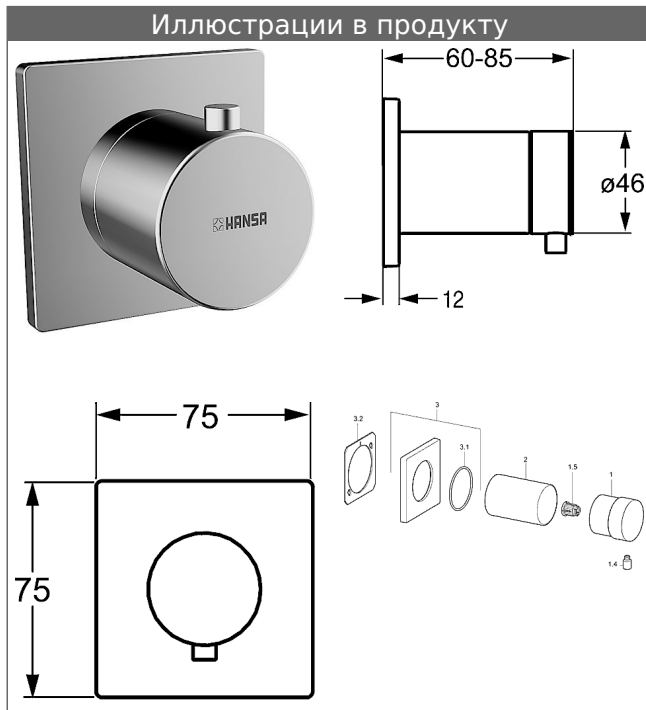

HANSA
видимая часть
многоходовое переключение

описание

HANSA
 видимая часть
 многоходовое переключение

- Состоит из:
- квадратная розетка, 75x75мм
- розетка, с защитой от прокручивания
- круглая розетка, Ø 75 мм дополнительно прилагается
- ручка управления, теплоизолирующая
- подходит к встраиваемому корпусу 0285 0100

вариант	номер артикула	
хромиров.	02879172	
хромированный, рычаг со стеклянным колпачком, чёрный	со02879177	
хромированный, рычаг со стеклянным колпачком, белый	со02879178	

Для полного комплекта необходимо заказать встраиваемый корпус и видимую часть

иллюстрация продукта

схема продукта

схема продукта

схема продукта

сопутствующая продукция

изображение:	описание:	артикул:
	<p>HANSA скрытый встраиваемый корпус</p> <p>скрытый встраиваемый корпус HANSA для многоходового переключения, G 3/4, DN 20</p>	02850100