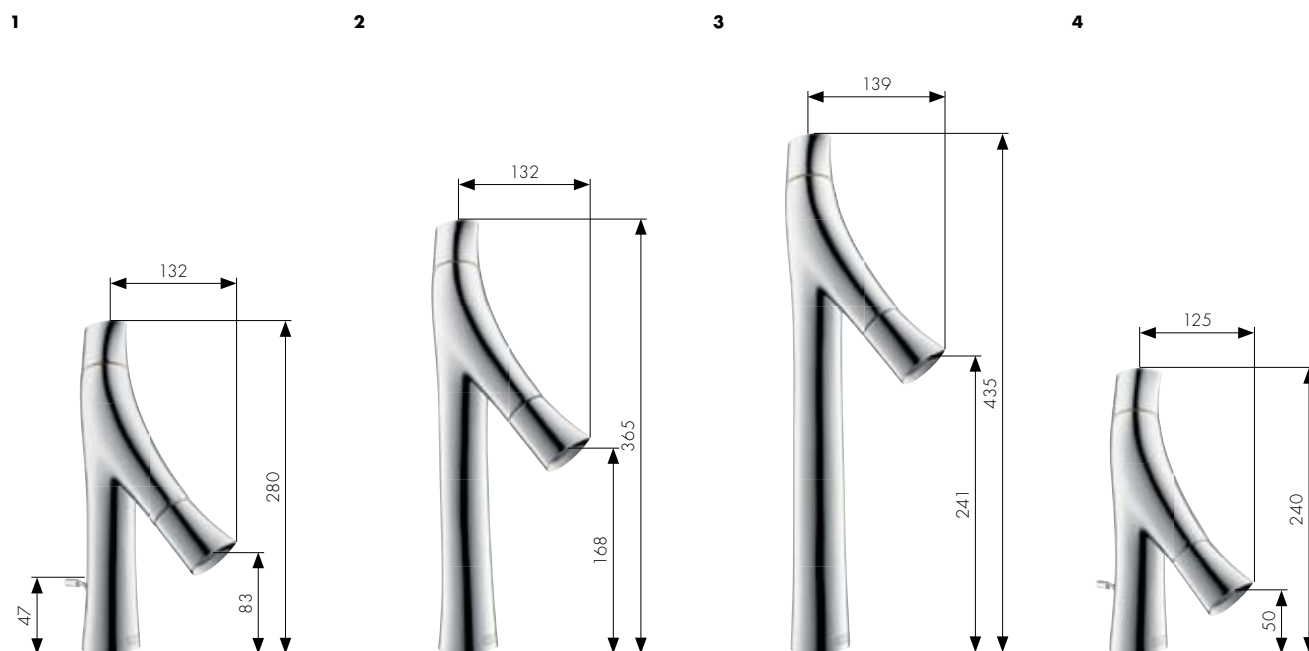

Ахор Starck Organic для биде

Раковина

- 1 Смеситель для раковины с двумя ручьями, высота 280
  Артикул 12010000
  Смеситель для раковины с двумя ручьями, высота 280, без сливного гарнитура (без рис.)
  Артикул 12011000
- 2 Смеситель для раковины с двумя ручьями, высота 365, без сливного гарнитура
  Артикул 12012000
- 3 Смеситель для раковины с двумя ручьями, высота 435, без сливного гарнитура
  Артикул 12013000

Биде

- 4 Смеситель для маленькой раковины с двумя ручьями, высота 240
  Артикул 12014000
- 5 Смеситель для раковины, настенный монтаж
  Артикул 12015000
  Скрытая часть (без рис.)
  Артикул 10902180
- 6 Кран
  Артикул 12110000
- 7 Смеситель для биде с двумя ручьями
  Артикул 12210000