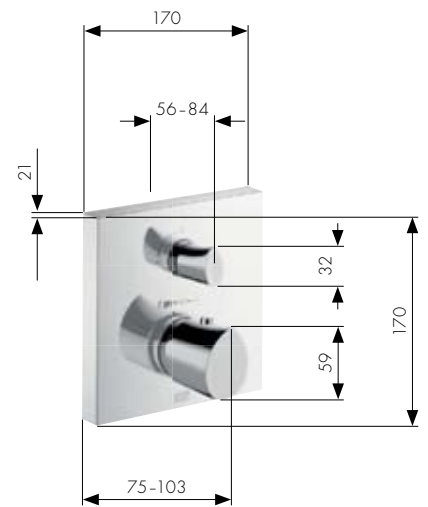

5

6

Для душа

- 1 Термостат для душа, внешний монтаж
Артикул 12602000
- 2 Однорычажный смеситель для душа, скрытый монтаж
Артикул 12605000
Универсальная скрытая часть iBox®
Артикул 01800180
- 3 Держатель Porter
Артикул 12626000