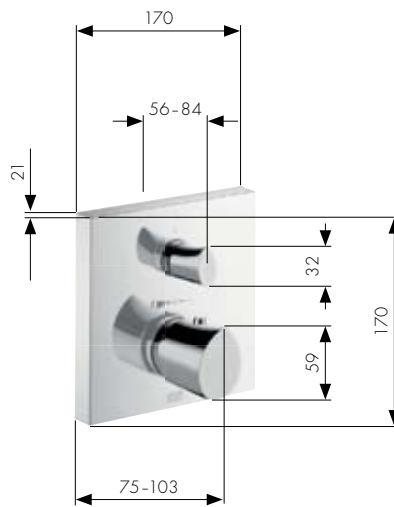

5

6

Для душа

- 1 Термостат для душа, внешний монтаж
Артикул 12602000
- 2 Однорычажный смеситель для душа, скрытый монтаж
Артикул 12605000
Универсальная скрытая часть iBox®
Артикул 01800180
- 3 Держатель Porter
Артикул 12626000