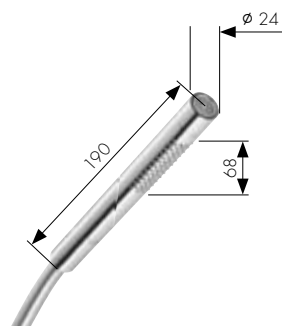

Души/Держатели Axor Starck Organic

4