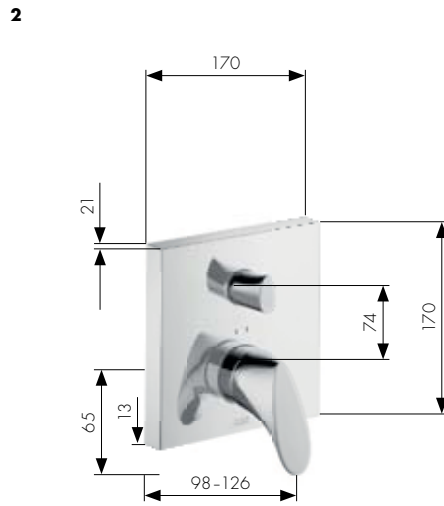

Ахор Starck Organic для биде

Раковина

- 1 Смеситель для раковины с двумя ручьями, высота 280
Артикул 12010000
Смеситель для раковины с двумя ручьями, высота 280, без сливного гарнитура (без рис.)
Артикул 12011000
- 2 Смеситель для раковины с двумя ручьями, высота 365, без сливного гарнитура
Артикул 12012000
- 3 Смеситель для раковины с двумя ручьями, высота 435, без сливного гарнитура
Артикул 12013000

Биде

- 4 Смеситель для маленькой раковины с двумя ручьями, высота 240
Артикул 12014000
- 5 Смеситель для раковины, настенный монтаж
Артикул 12015000
Скрытая часть (без рис.)
Артикул 10902180
- 6 Кран
Артикул 12110000
- 7 Смеситель для биде с двумя ручьями
Артикул 12210000