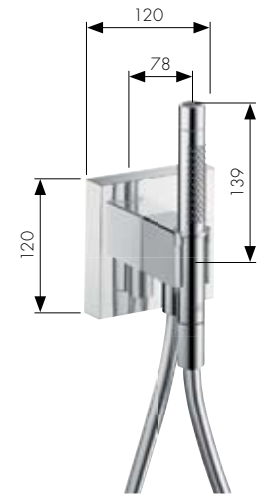

Скрытая часть
Артикул 15465180

5 Термостат для ванны на 2 отверстия, монтаж на борт ванны
Артикул 12422000

Скрытая часть
Артикул 13550180

1

2

3

Термостаты/Вентили Ахор Starck Organic

4