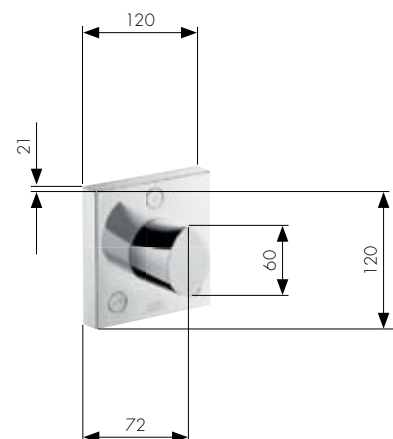

1

2

3

Души/Держатели Axor Starck Organic

4

5

6

42
43

Термостаты/Вентили

1. 1 Термостат Highflow с высокой пропускной способностью, скрытый монтаж, 12 x 12
   Артикул 12712000
   Скрытая часть **Артикул 10754180**
2. 2 Запорный вентиль, скрытый монтаж
   Артикул 12771000
   Скрытая часть для монтажа в наборе с другими изделиями
   Артикул 10971180
   для независимого монтажа
   G 1/2, шпindelная **Артикул 15973180**
   G 1/2, керамическая **Артикул 15974180**
   G 1/2, шпindelная **Артикул 15970180**

1. 3 Запорный/переключающий вентиль Trio®/Quattro®, скрытый монтаж, 12 x 12
   Артикул 12731000
   Скрытая часть Trio®
   Артикул 15981180
   Скрытая часть Quattro®
   Артикул 15930180

Души/Держатели

1. 4 Ручной душ-палочка, 2 типа струи
   Артикул 28532000
   Ручной душ-палочка, 1 тип струи (без рис.)
   Артикул 10531000
2. 5 Душевой набор, 2 типа струи
   Артикул 27980000
   Душевой набор, 1 тип струи (без рис.)
   Артикул 27983000
   Душевая штанга (без рис.)
   Артикул 27830000
3. 6 Держатель Porter
   Артикул 27515000