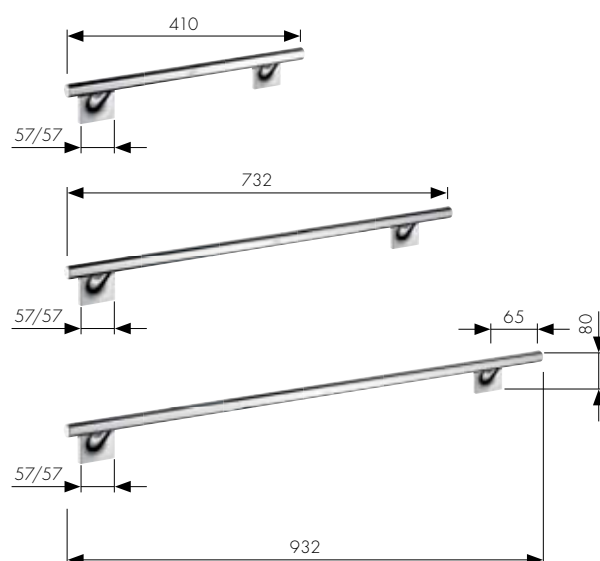

6 Верхний душ ShowerHeaven 97 x 97, с подсветкой
Артикул 10623800*
 Верхний душ ShowerHeaven 97 x 97, без подсветки (без рис.)
Артикул 10621800*

1

2

3

4

5

6

7