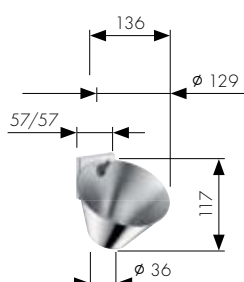

1

2

3

4

5

6

7

44
45

Аксессуары

1 Стаканчик для зубных щеток
Артикул 42734000

2 Мыльница
Артикул 42733000

3 Поручень
Артикул 42730000
Полотенцедержатель, 600 мм
Артикул 42706000
Полотенцедержатель, 800 мм
Артикул 42708000

4 Полотенцедержатель
Артикул 42720000

5 Крючок для полотенца
Артикул 42737000

6 Держатель для туалетной бумаги
Артикул 42736000

7 Ершик для унитаза (настенный)
Артикул 42735000