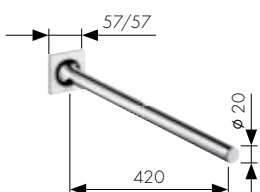

6 Верхний душ ShowerHeaven 97 x 97, с подсветкой
Артикул 10623800*
 Верхний душ ShowerHeaven 97 x 97, без подсветки (без рис.)
Артикул 10621800*

1

2

3

4

5

6

7