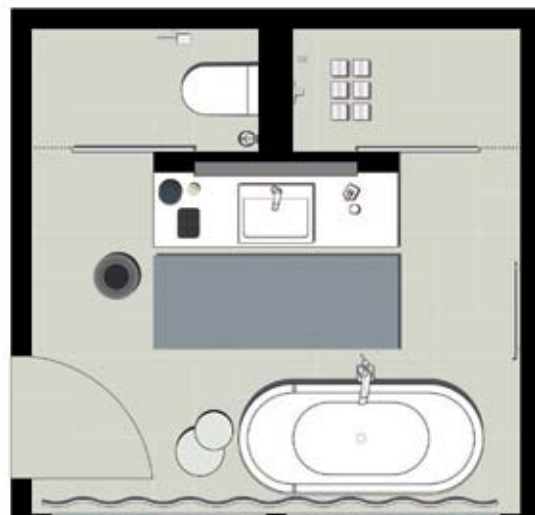

▲ **10,5 м²**

Несмотря на зональное деление, комната кажется открытым пространством: этот эффект создается за счет отделения зоны туалета и душевого пространства от остальной комнаты. На площади 10,5 м² возможно установить отдельностоящую ванну и консоль для раковины, в которой можно хранить туалетные принадлежности и средства личной гигиены.