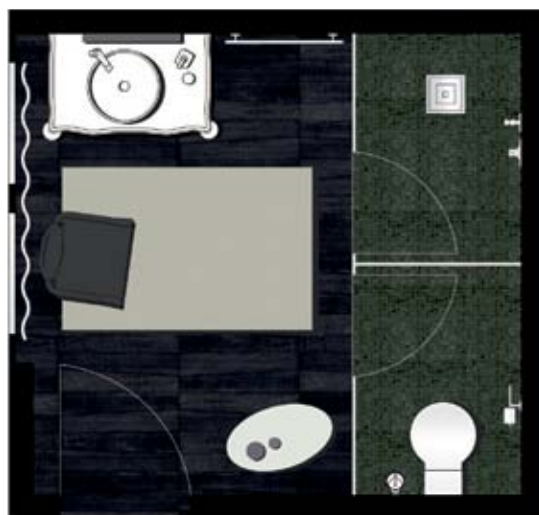

▲ **12 м²**

Пребывание в ванной комнате можно сделать очень комфортным, если разделить зону отдыха и функциональную зону при помощи стеклянной двери-купе, визуально увеличивающей пространство. Смесители для душа устанавливаются таким образом, что вы сможете выбрать температуру воды, не обрызгавшись с ног до головы, и до того, как встанете под душ.