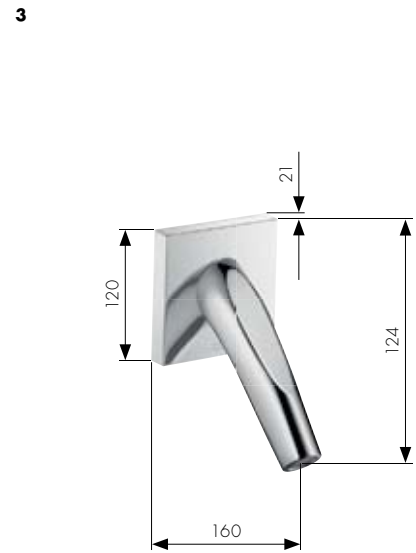

Для ванны

1 Термостат для ванны, внешний монтаж
Артикул 12410000

2 Однорычажный смеситель для ванны, скрытый монтаж
Артикул 12415000

Однорычажный смеситель для ванны, скрытый монтаж, функция защиты от ожогов Safety (без рис.)
Артикул 12416000

Универсальная скрытая часть iBox®
Артикул 01800180

3 Излив на ванну
Артикул 12417000

4 Термостат для ванны на 4 отверстия, монтаж на борт ванны
Артикул 12425000

Скрытая часть
Артикул 15460180

Термостат для ванны на 4 отверстия, монтаж на плитку (без рис.)
Артикул 12426000

Скрытая часть
Артикул 15465180

5 Термостат для ванны на 2 отверстия, монтаж на борт ванны
Артикул 12422000

Скрытая часть
Артикул 13550180