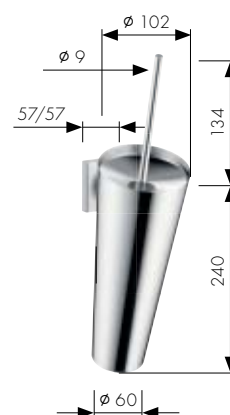

6 Верхний душ ShowerHeaven 97 x 97, с подсветкой
Артикул 10623800*
 Верхний душ ShowerHeaven 97 x 97, без подсветки (без рис.)
Артикул 10621800*

1

2

3

4

5

6

7