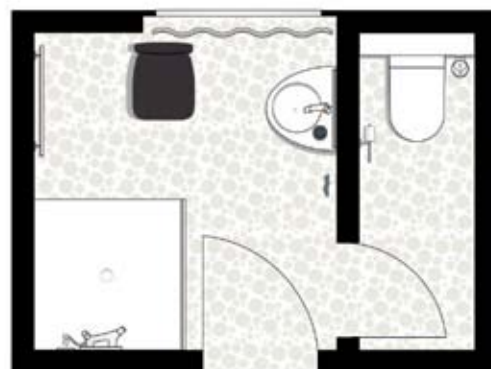

▲ **6 м²**

Планировка ванной комнаты площадью 6 м² метров наглядно демонстрирует то, как в ограниченном пространстве можно создать уютный интерьер: центральный элемент дизайна представляет раковина, установленная у окна, рядом с которой располагается зона туалета. Несмотря на небольшие размеры комнаты здесь также можно установить душевую кабину.