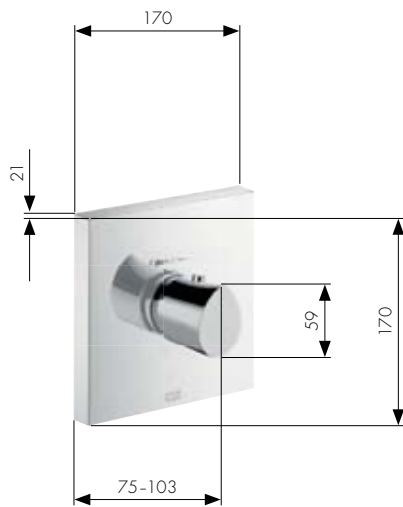

5

6

Для душа

- 1 Термостат для душа, внешний монтаж
Артикул 12602000
- 2 Однорычажный смеситель для душа, скрытый монтаж
Артикул 12605000
Универсальная скрытая часть iBox®
Артикул 01800180
- 3 Держатель Porter
Артикул 12626000