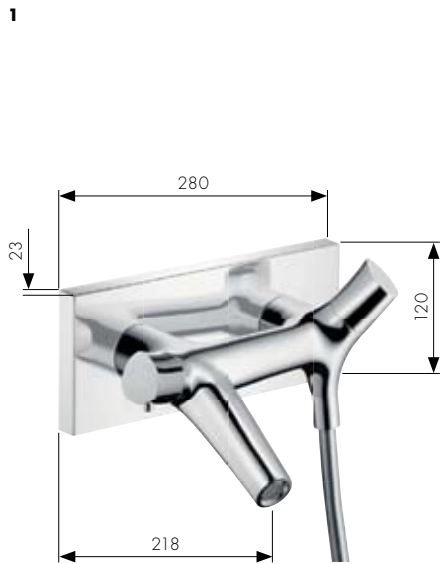

Ахор Starck Organic для биде

Раковина

- 1 Смеситель для раковины с двумя ручьями, высота 280
Артикул 12010000
Смеситель для раковины с двумя ручьями, высота 280, без сливного гарнитура (без рис.)
Артикул 12011000
- 2 Смеситель для раковины с двумя ручьями, высота 365, без сливного гарнитура
Артикул 12012000
- 3 Смеситель для раковины с двумя ручьями, высота 435, без сливного гарнитура
Артикул 12013000

Биде

- 4 Смеситель для маленькой раковины с двумя ручьями, высота 240
Артикул 12014000
- 5 Смеситель для раковины, настенный монтаж
Артикул 12015000
Скрытая часть (без рис.)
Артикул 10902180
- 6 Кран
Артикул 12110000
- 7 Смеситель для биде с двумя ручьями
Артикул 12210000