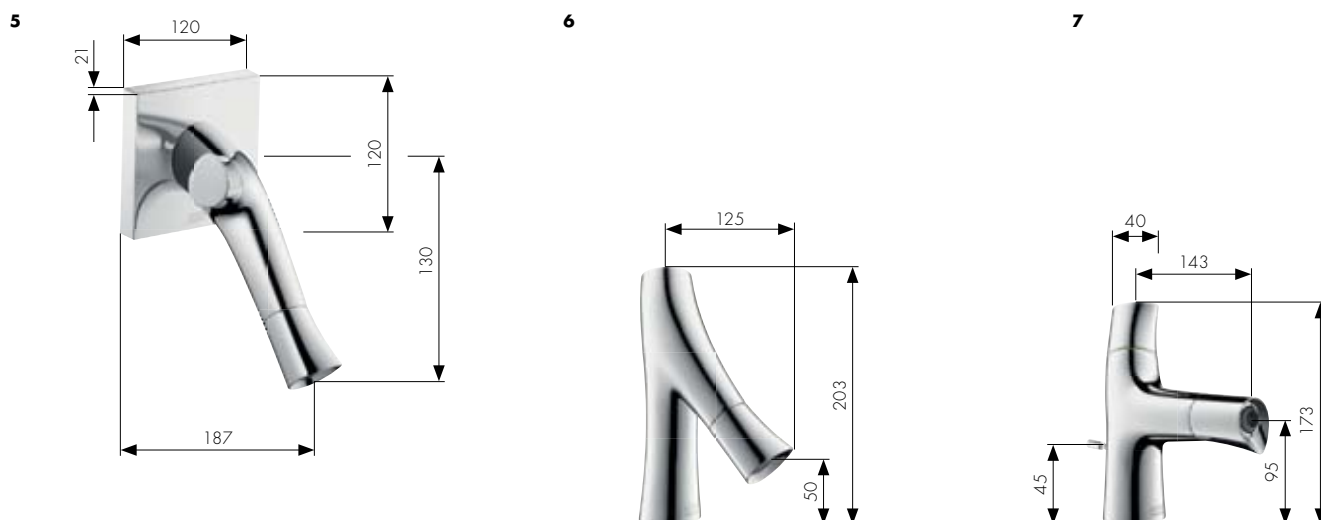

Ахор Starck Organic для биде

Раковина

- 1 Смеситель для раковины с двумя ручьями, высота 280
  Артикул 12010000
  Смеситель для раковины с двумя ручьями, высота 280, без сливного гарнитура (без рис.)
  Артикул 12011000
- 2 Смеситель для раковины с двумя ручьями, высота 365, без сливного гарнитура
  Артикул 12012000
- 3 Смеситель для раковины с двумя ручьями, высота 435, без сливного гарнитура
  Артикул 12013000

Биде

- 4 Смеситель для маленькой раковины с двумя ручьями, высота 240
  Артикул 12014000
- 5 Смеситель для раковины, настенный монтаж
  Артикул 12015000
  Скрытая часть (без рис.)
  Артикул 10902180
- 6 Кран
  Артикул 12110000
- 7 Смеситель для биде с двумя ручьями
  Артикул 12210000