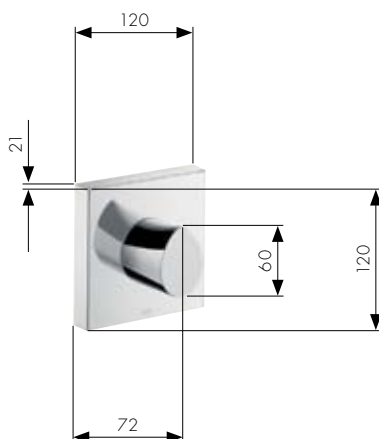

1

2

3

Души/Держатели Axor Starck Organic

4

5

6

42
43

Термостаты/Вентили

1. 1 Термостат Highflow с высокой пропускной способностью, скрытый монтаж, 12 x 12
   Артикул 12712000
   Скрытая часть **Артикул 10754180**
2. 2 Запорный вентиль, скрытый монтаж
   Артикул 12771000
   Скрытая часть для монтажа в наборе с другими изделиями
   Артикул 10971180
   для независимого монтажа
   G 1/2, шпindelная **Артикул 15973180**
   G 1/2, керамическая **Артикул 15974180**
   G 1/2, шпindelная **Артикул 15970180**

1. 3 Запорный/переключающий вентиль Trio®/Quattro®, скрытый монтаж, 12 x 12
   Артикул 12731000
   Скрытая часть Trio®
   Артикул 15981180
   Скрытая часть Quattro®
   Артикул 15930180

Души/Держатели

1. 4 Ручной душ-палочка, 2 типа струи
   Артикул 28532000
   Ручной душ-палочка, 1 тип струи (без рис.)
   Артикул 10531000
2. 5 Душевой набор, 2 типа струи
   Артикул 27980000
   Душевой набор, 1 тип струи (без рис.)
   Артикул 27983000
   Душевая штанга (без рис.)
   Артикул 27830000
3. 6 Держатель Porter
   Артикул 27515000