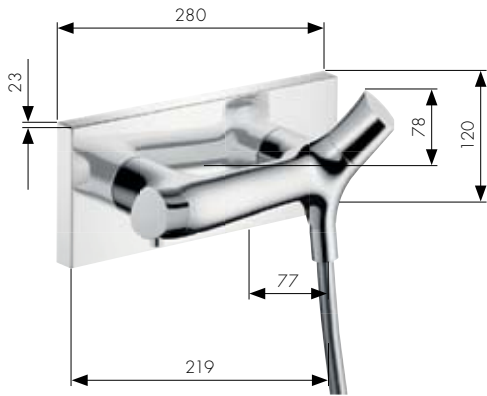

1

2

3

Термостаты/Вентили Ахор Starck Organic

4

5

6

Для душа

- 1 Термостат для душа, внешний монтаж
  Артикул 12602000
- 2 Однорычажный смеситель для душа, скрытый монтаж
  Артикул 12605000
  Универсальная скрытая часть iBox®
  Артикул 01800180
- 3 Держатель Porter
  Артикул 12626000

Термостаты/Вентили

- 4 Термостат, скрытый монтаж
  Артикул 12710000
  Термостат Highflow с высокой пропускной способностью, скрытый монтаж (без рис.)
  Артикул 12711000
  Универсальная скрытая часть iBox®
  Артикул 01800180
- 5 Термостат с запорным вентилем, скрытый монтаж
  Артикул 12715000
  Универсальная скрытая часть iBox®
  Артикул 01800180
- 6 Термостат с запорным/переключающим вентилем, скрытый монтаж
  Артикул 12716000
  Универсальная скрытая часть iBox®
  Артикул 01800180