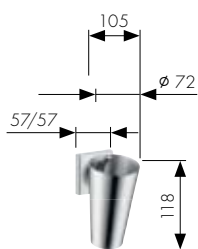

1

2

3

4

5

6

7

44
45

Аксессуары

1 Стаканчик для зубных щеток
Артикул 42734000

2 Мыльница
Артикул 42733000

3 Поручень
Артикул 42730000
Полотенцедержатель, 600 мм
Артикул 42706000
Полотенцедержатель, 800 мм
Артикул 42708000

4 Полотенцедержатель
Артикул 42720000

5 Крючок для полотенца
Артикул 42737000

6 Держатель для туалетной бумаги
Артикул 42736000

7 Ершик для унитаза (настенный)
Артикул 42735000