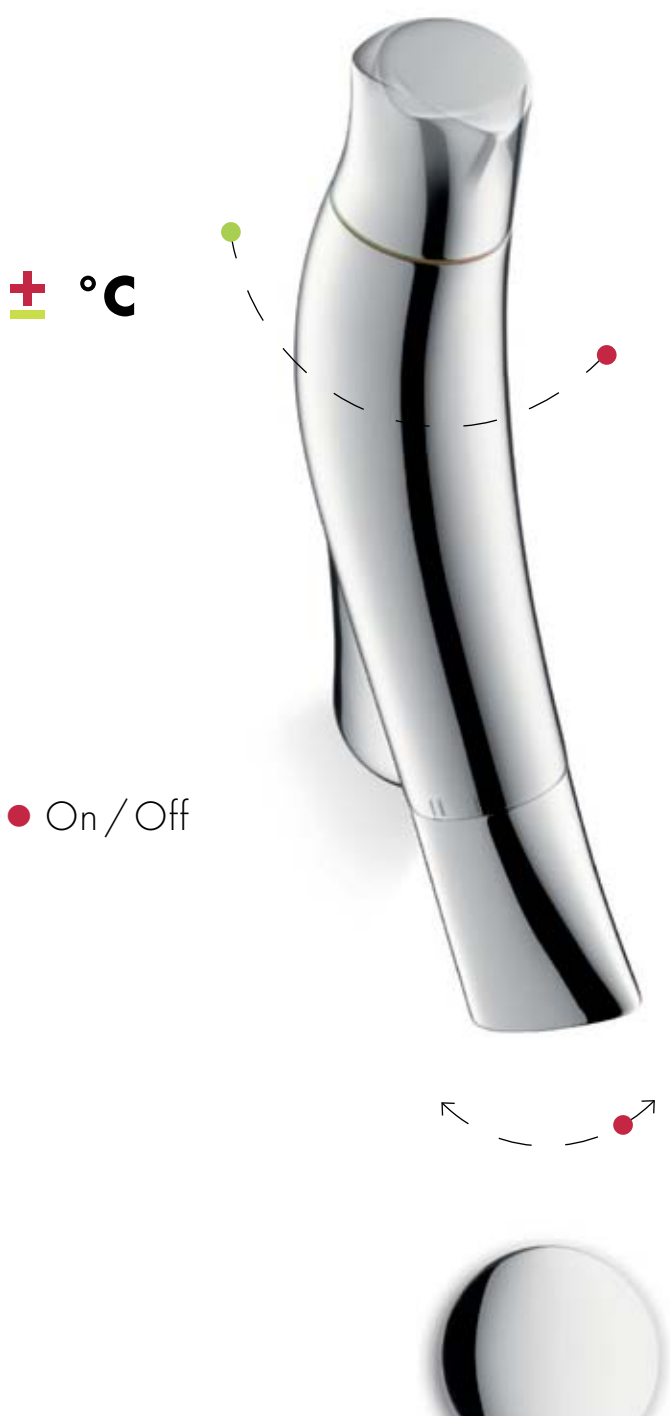

Внедрение новых концепций позволяет нам более **осознанно** подойти к вопросу **рационального использования** водных ресурсов, которые являются главным источником жизни.

Напор воды и ее **температура** регулируются отдельно.

Новый дизайн смесителя с двумя ручьями из коллекции Axor Starck Organic – это следующий этап в эволюции смесителей: в классических однорычажных моделях напор воды и температура всегда регулировались одновременно. Благодаря новому смесителю становится возможным не только экономичный расход воды, но эргономичность использования: мы реже пользуемся ручьями регулировки температуры – и она находится в верхней части смесителя. Более востребованная ручья для регулировки напора воды практически расположена в нижней части смесителя.

Преимущества отдельной регулировки напора и температуры:

Регулировка температуры

- Предварительно отрегулированное положение ручки для индивидуально подобранной температуры или режим энергосбережения
- Гармоничный внешний вид в любом положении ручья
- Предварительная регулировка предотвращает появление капель и загрязнений, поскольку вам не требуется часто прикасаться к ручьям
- Новый вид обозначений для горячей и холодной воды:
  холодная вода = зеленым цветом (символизирующий энергосбережение);
  горячая вода = оранжевым

Регулировка напора

- Благодаря расположению вентиля на изливе пользоваться смесителем теперь еще удобнее и окружающие предметы остаются чистыми
- Стандартный расход воды 3,5 л/мин: высокая степень функциональности, мощный напор, экономный расход
- Усиленный расход воды – до 5 л/мин
- Режим постепенного увеличения расхода воды с контрольными положениями для расхода воды 3,5 л/мин (стандартный) и 5 л/мин (усиленный)