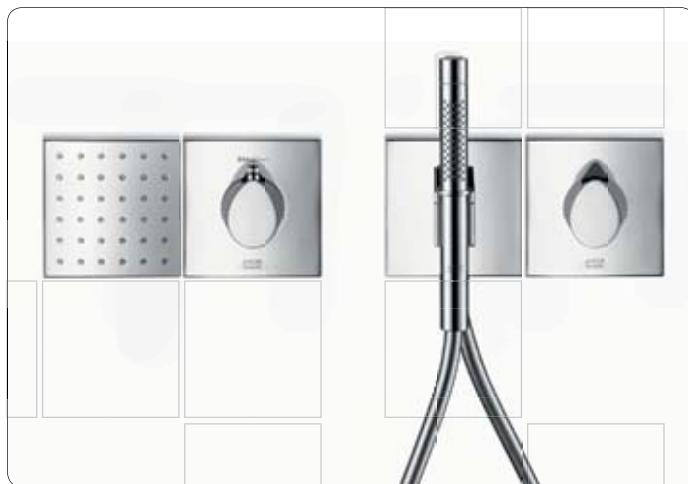

▼ Фильтр для углового вентиля

Сетчатые фильтры задерживают мелкие частицы грязи, проникающие из труб, и необходимы, если вы хотите продлить срок работы смесителя. Фильтры следует регулярно прочищать, чтобы предотвратить вероятность засорения.