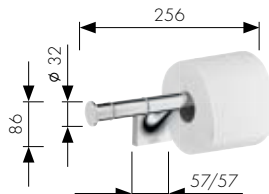

6 Верхний душ ShowerHeaven 97 x 97, с подсветкой
Артикул 10623800*
 Верхний душ ShowerHeaven 97 x 97, без подсветки (без рис.)
Артикул 10621800*

1

2

3

4

5

6

7