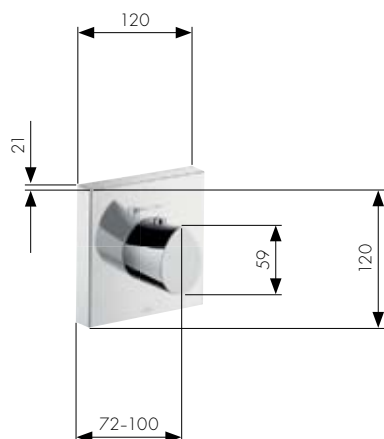

1

2

3

Души/Держатели Axor Starck Organic

4

5

6

42
43

Термостаты/Вентили

1. 1 Термостат Highflow с высокой пропускной способностью, скрытый монтаж, 12 x 12
   Артикул 12712000
   Скрытая часть **Артикул 10754180**
2. 2 Запорный вентиль, скрытый монтаж
   Артикул 12771000
   Скрытая часть для монтажа в наборе с другими изделиями
   Артикул 10971180
   для независимого монтажа
   G 1/2, шпindelная **Артикул 15973180**
   G 1/2, керамическая **Артикул 15974180**
   G 1/2, шпindelная **Артикул 15970180**

1. 3 Запорный/переключающий вентиль Trio®/Quattro®, скрытый монтаж, 12 x 12
   Артикул 12731000
   Скрытая часть Trio®
   Артикул 15981180
   Скрытая часть Quattro®
   Артикул 15930180

Души/Держатели

1. 4 Ручной душ-палочка, 2 типа струи
   Артикул 28532000
   Ручной душ-палочка, 1 тип струи (без рис.)
   Артикул 10531000
2. 5 Душевой набор, 2 типа струи
   Артикул 27980000
   Душевой набор, 1 тип струи (без рис.)
   Артикул 27983000
   Душевая штанга (без рис.)
   Артикул 27830000
3. 6 Держатель Porter
   Артикул 27515000