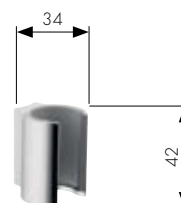

42
43

Термостаты/Вентили

1. 1 Термостат Highflow с высокой пропускной способностью, скрытый монтаж, 12 x 12
   Артикул 12712000
   Скрытая часть **Артикул 10754180**
2. 2 Запорный вентиль, скрытый монтаж
   Артикул 12771000
   Скрытая часть для монтажа в наборе с другими изделиями
   Артикул 10971180
   для независимого монтажа
   G 1/2, шпindelная **Артикул 15973180**
   G 1/2, керамическая **Артикул 15974180**
   G 1/2, шпindelная **Артикул 15970180**

1. 3 Запорный/переключающий вентиль Trio®/Quattro®, скрытый монтаж, 12 x 12
   Артикул 12731000
   Скрытая часть Trio®
   Артикул 15981180
   Скрытая часть Quattro®
   Артикул 15930180

Души/Держатели

1. 4 Ручной душ-палочка, 2 типа струи
   Артикул 28532000
   Ручной душ-палочка, 1 тип струи (без рис.)
   Артикул 10531000
2. 5 Душевой набор, 2 типа струи
   Артикул 27980000
   Душевой набор, 1 тип струи (без рис.)
   Артикул 27983000
   Душевая штанга (без рис.)
   Артикул 27830000
3. 6 Держатель Porter
   Артикул 27515000