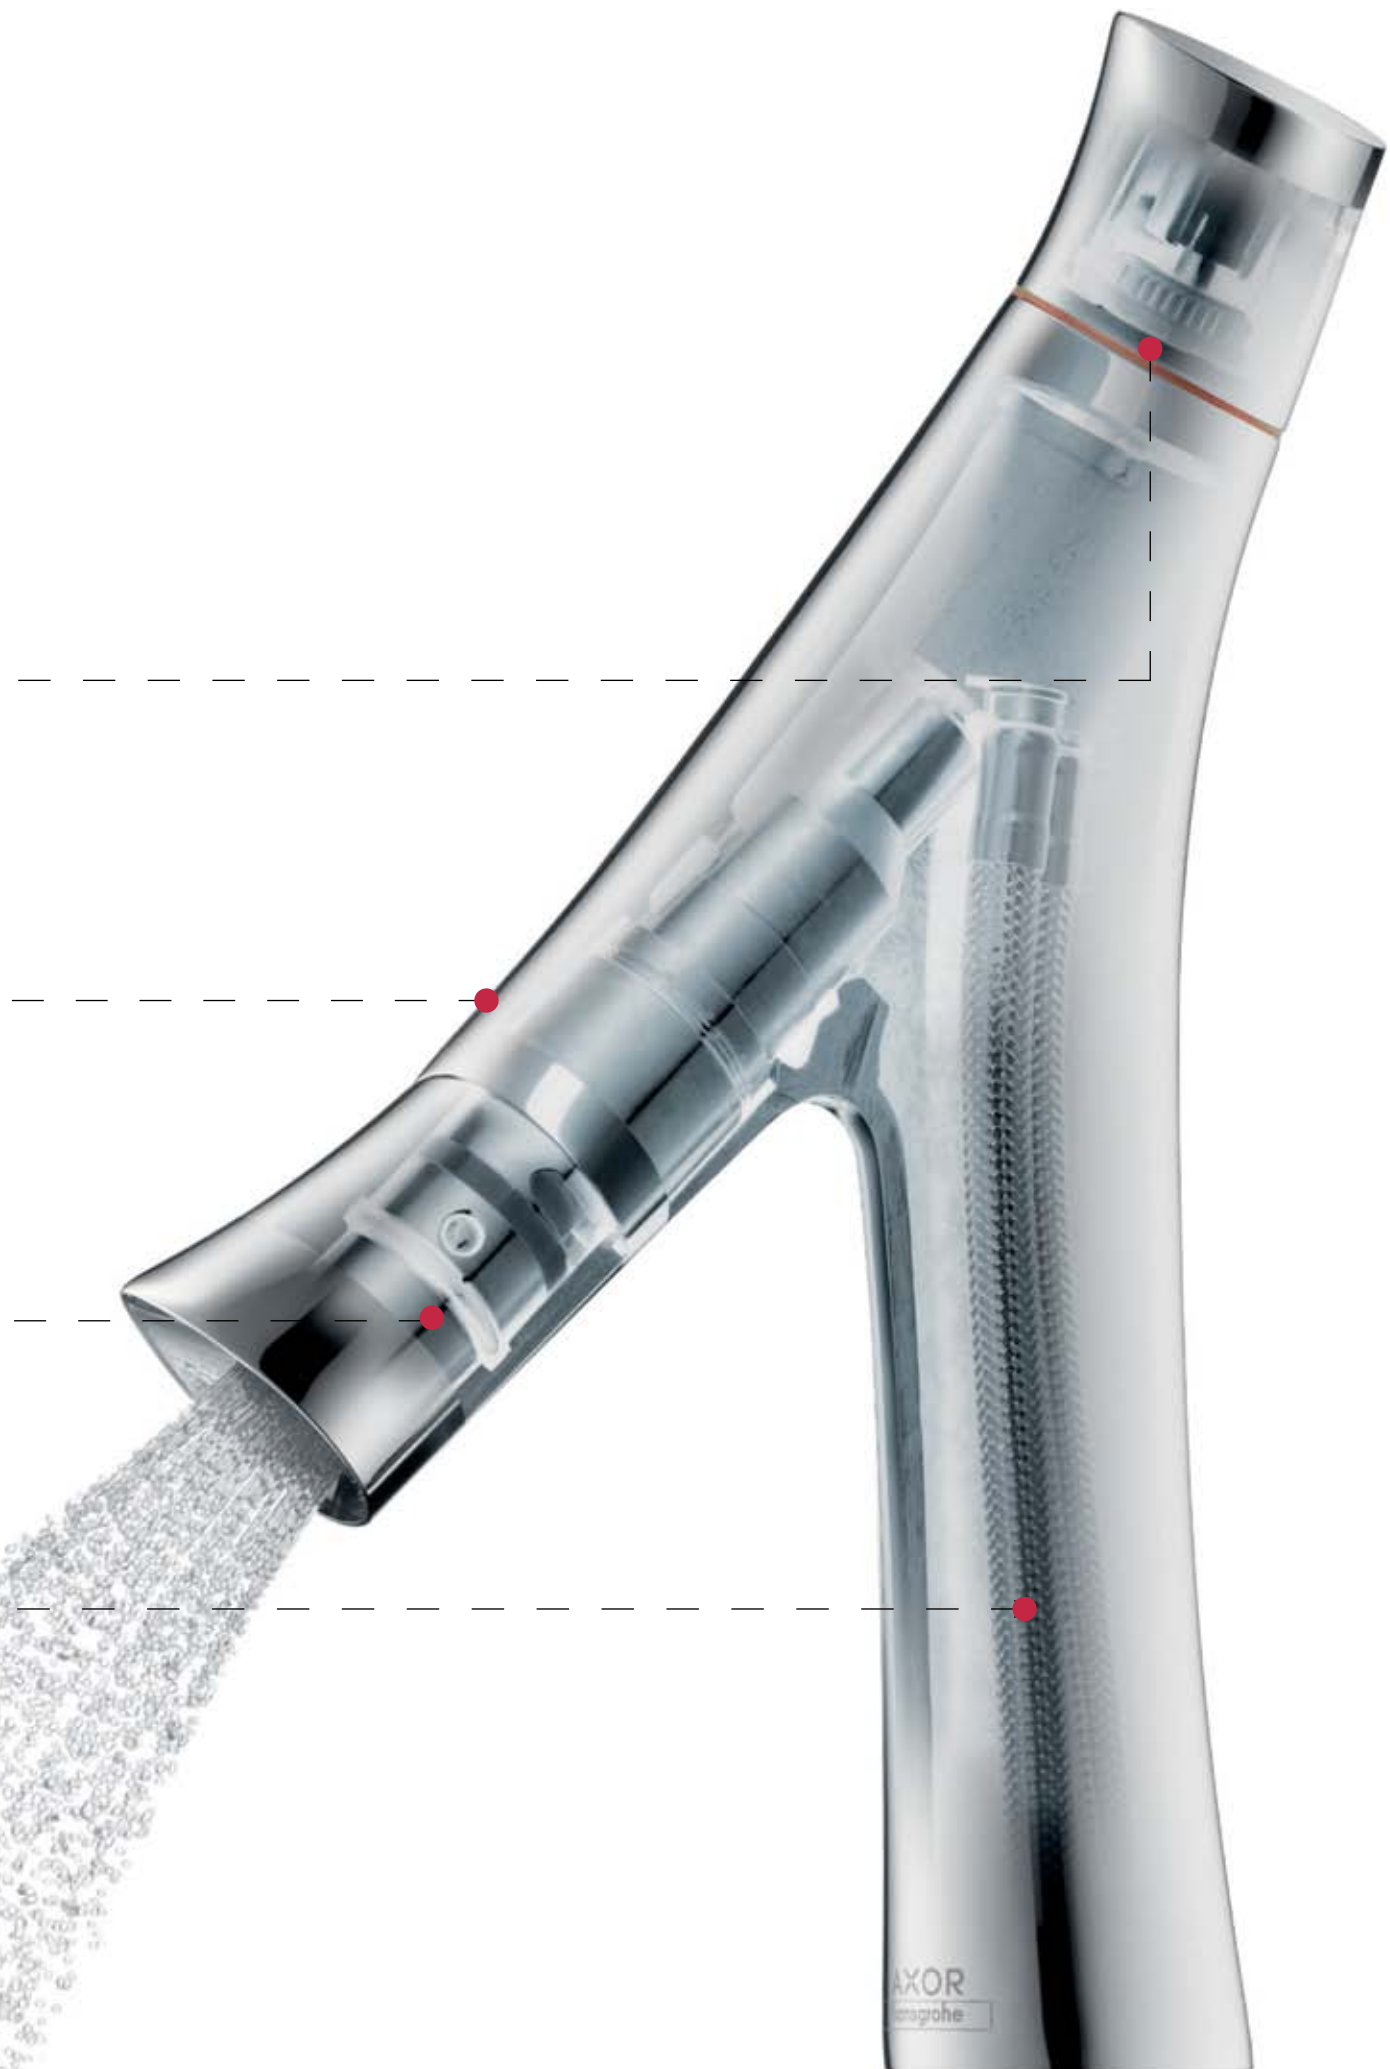

Рациональное ограничение расхода воды до 3,5 л/мин. Больше наслаждения от водных процедур и усовершенствованные функции, превосходящие по потенциалу обычные смесители.

Внутри смесителя предотвращен непосредственный контакт воды с внутренней поверхностью изделия, что гарантирует чистоту питьевой воды и защищает ее от попадания примесей свинца и никеля.