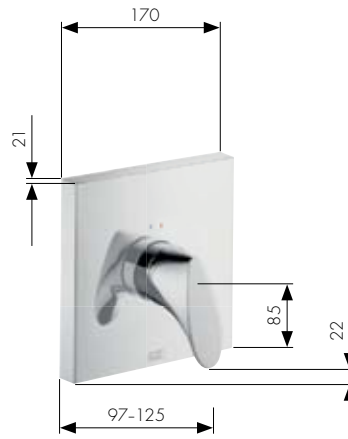

1

2

3

Термостаты/Вентили Ахор Starck Organic

4

5

6

Для душа

- 1 Термостат для душа, внешний монтаж
  Артикул 12602000
- 2 Однорычажный смеситель для душа, скрытый монтаж
  Артикул 12605000
  Универсальная скрытая часть iBox®
  Артикул 01800180
- 3 Держатель Porter
  Артикул 12626000

Термостаты/Вентили

- 4 Термостат, скрытый монтаж
  Артикул 12710000
  Термостат Highflow с высокой пропускной способностью, скрытый монтаж (без рис.)
  Артикул 12711000
  Универсальная скрытая часть iBox®
  Артикул 01800180
- 5 Термостат с запорным вентилем, скрытый монтаж
  Артикул 12715000
  Универсальная скрытая часть iBox®
  Артикул 01800180
- 6 Термостат с запорным/переключающим вентилем, скрытый монтаж
  Артикул 12716000
  Универсальная скрытая часть iBox®
  Артикул 01800180