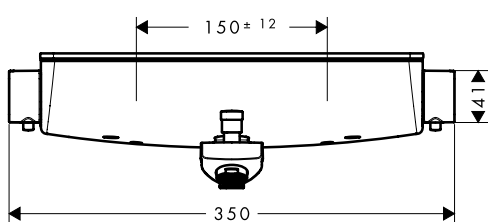

Ecostat® Select для душа

Ecostat® Select для ванны