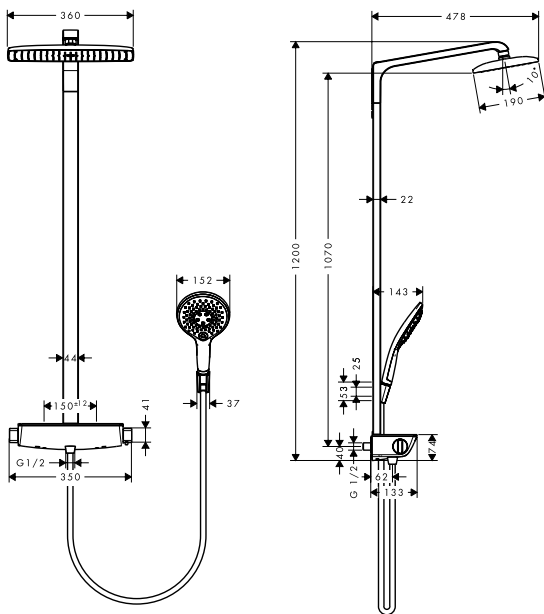

Инструкция по монтажу.

Ecostat® Select

Установка

Технические спецификации

Технические спецификации и чертежи.

Ecostat® Select чертежи

Raindance® Select Showerpipe 360 для душа

Raindance® Select Showerpipe 360 для ванны