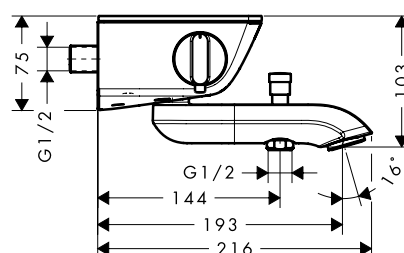

Ecostat® Select

Установка

Технические спецификации

Технические спецификации и чертежи.

Ecostat® Select чертежи

Raindance® Select Showerpipe 360 для душа