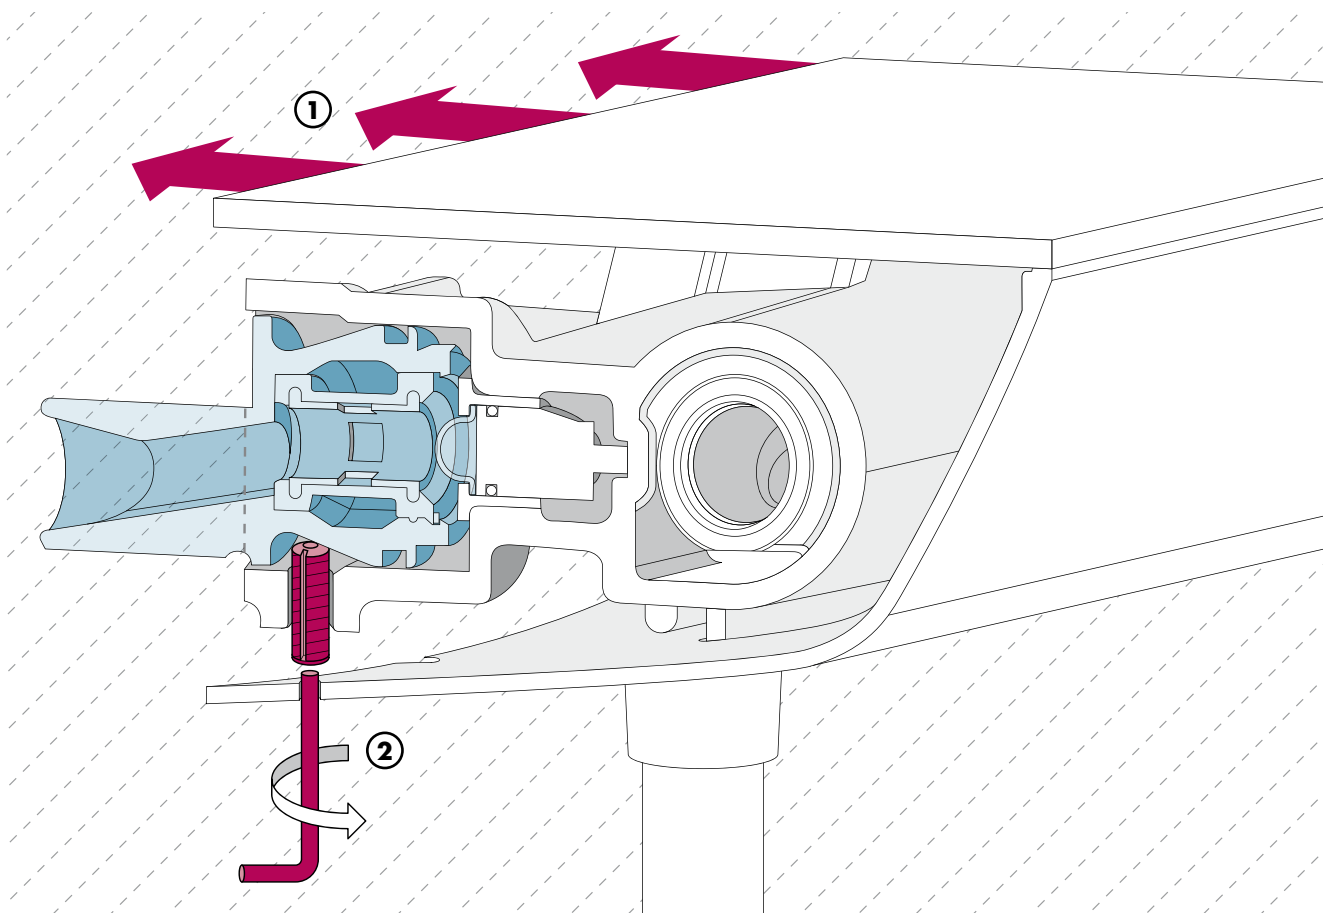

Ecostat® Select
Простой монтаж

Термостат упрощает вашу жизнь.

Сэкономьте время и силы: благодаря простым установочным эксцентрикам монтаж Ecostat Select становится легким и быстрым. Эксцентрики притягиваются винтом у основания корпуса термостата, тем самым минимизируя инсталляционные работы и исключая возможность порчи корпуса изделия во время установки. Снимающиеся рукоятки обеспечивают свободный доступ к картриджу. Если вы хотите сделать все правильно в своей ванной, выбирайте новый Ecostat Select.