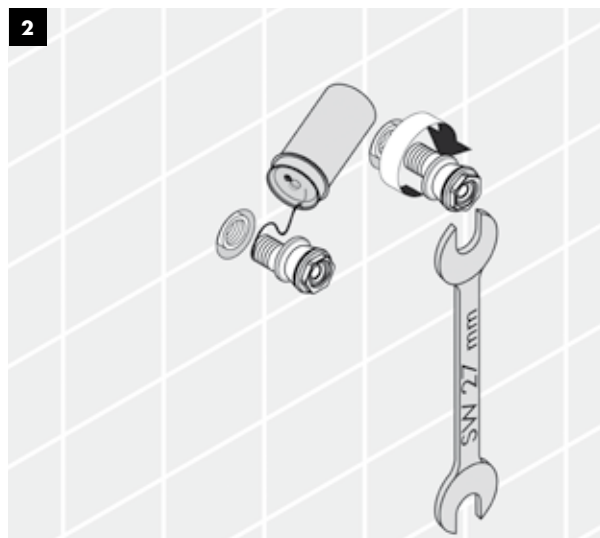

Инструкция по монтажу.