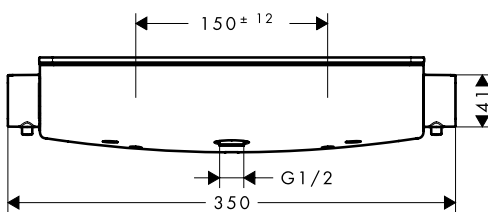

Инструкция по монтажу.

Ecostat® Select

Установка

Технические спецификации

Технические спецификации и чертежи.

Ecostat® Select чертежи

Raindance® Select Showerpipe 360 для душа

Raindance® Select Showerpipe 360 для ванны