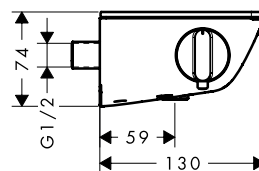

Ecostat® Select для ванны