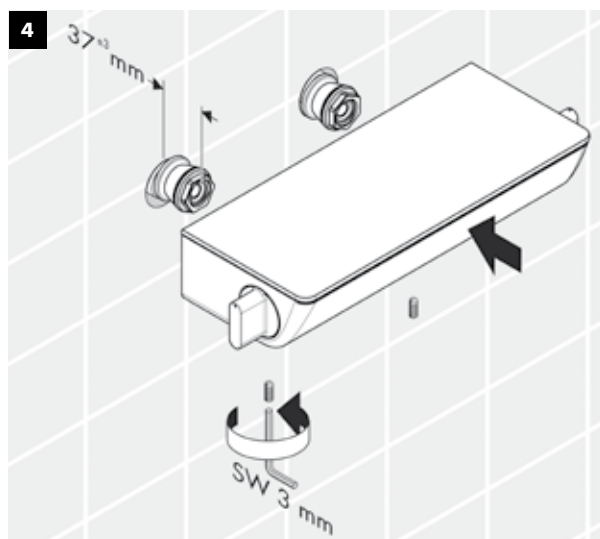

Инструкция по монтажу.