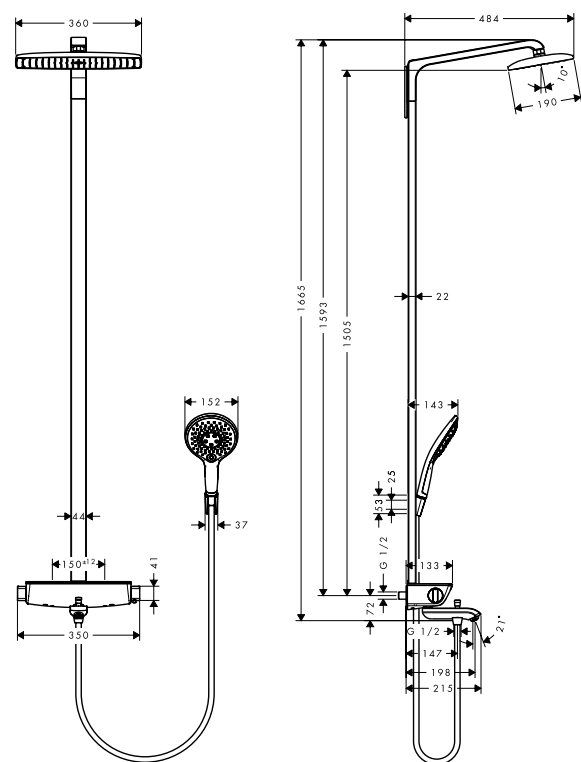

Инструкция по монтажу.

Ecostat® Select

Установка

Технические спецификации

Технические спецификации и чертежи.

Ecostat® Select чертежи

Raindance® Select Showerpipe 360 для душа

Raindance® Select Showerpipe 360 для ванны