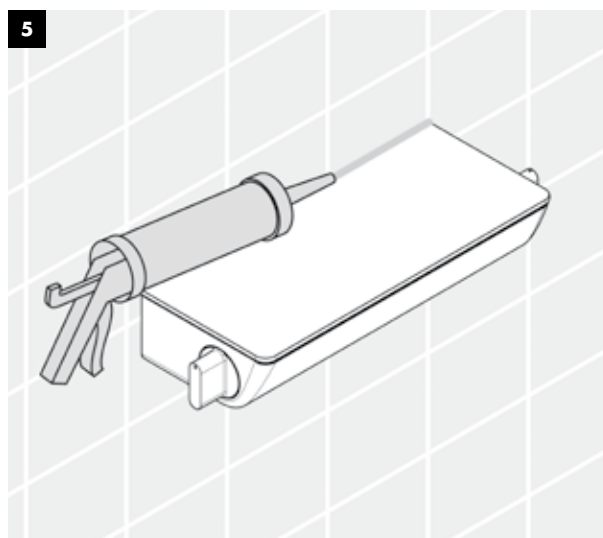

Инструкция по монтажу.