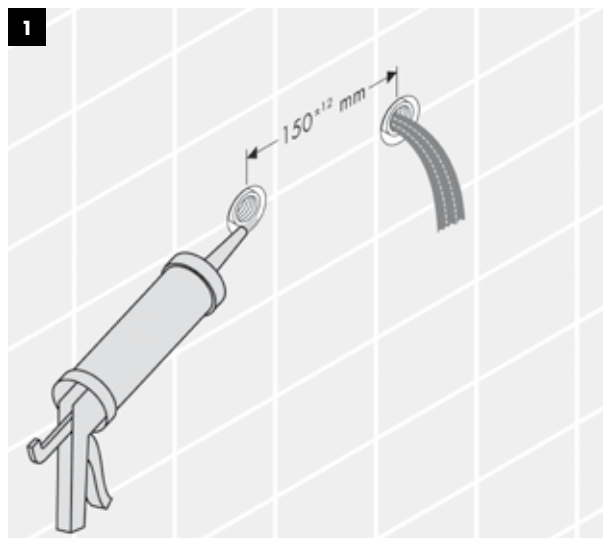

Инструкция по монтажу.