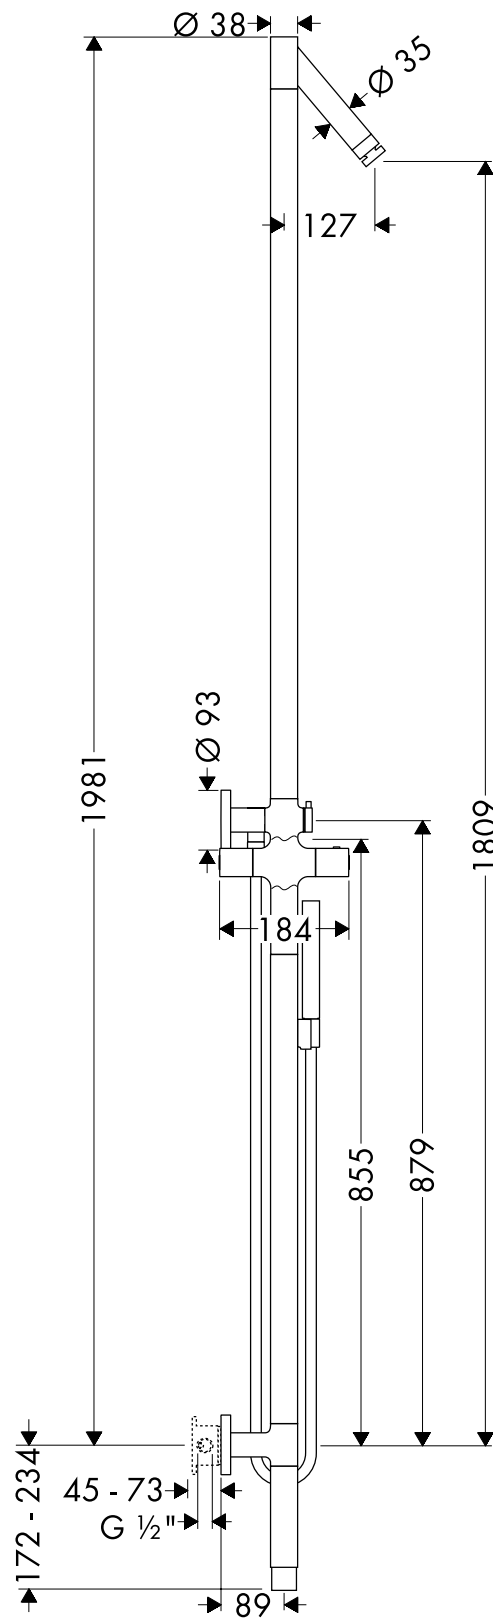

AXOR STARK

Duschsäule mit Thermostat
10910

hansgrohe

AXOR | PHÄRO