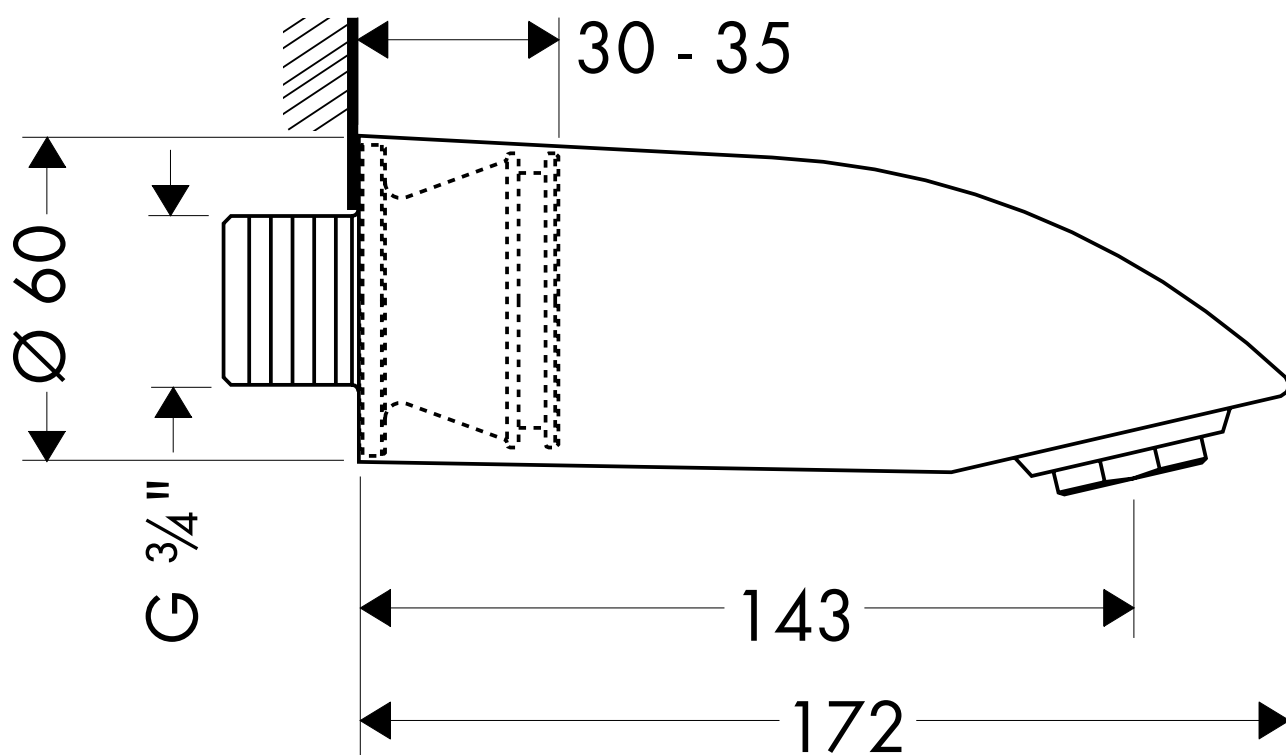

AXOR ARCO

Wanneneinlauf
11410

hansgrohe

AXOR | PHÄRO