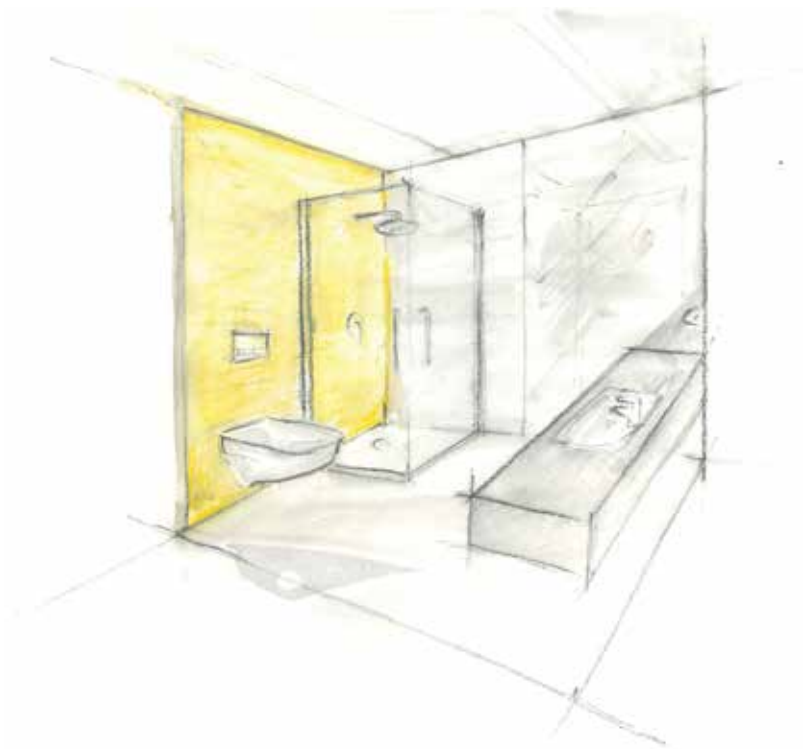

ВАННАЯ КОМНАТА В ОТЕЛЕ

5m²

Предложение по дизайну:

СОВРЕМЕННОСТЬ И ПРАКТИЧНОСТЬ

Этот проект предлагается в современном и универсальном стиле, но в то же время, удобном и практичном. Для такой большой и широкой поверхности столешницы предлагается встраиваемая в столешницу раковина SPECIAL, также унитаз с инновационной технологией Rimfree®. Все эти элементы дополняют друг друга и создают комфорт и уют номера в отеле, что имеет большое значение.