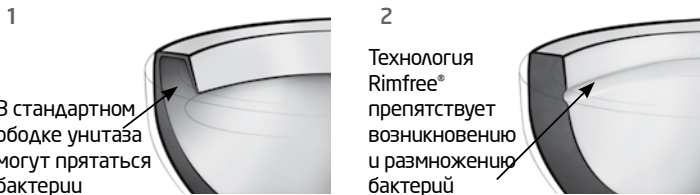

1
В стандартном ободке унитаза могут прятаться бактерии

2
Технология Rimfree® препятствует возникновению и размножению бактерий

1. Стандартная чаша
2. Чаша унитаза с технологией Rimfree® без ободка

Rimfree®

Унитазы Rimfree® без ободка соответствуют новым стандартам гигиены.