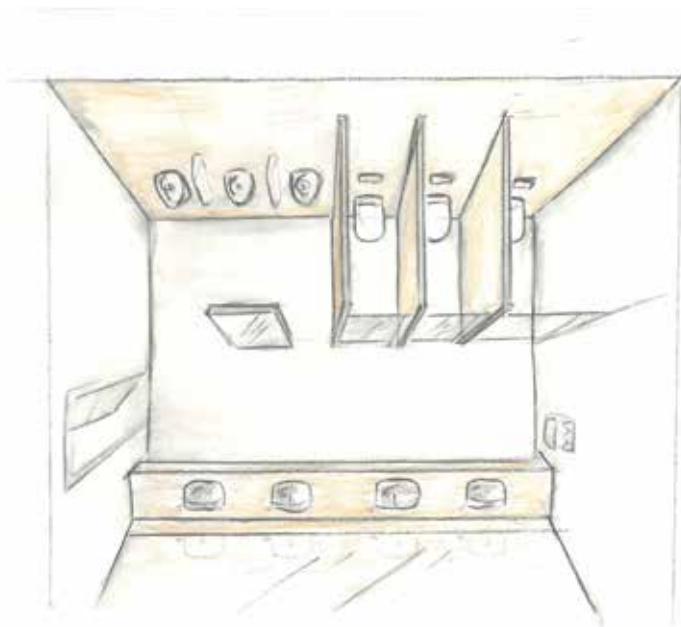

ВАННАЯ КОМНАТА В ОБЩЕСТВЕННОМ МЕСТЕ

26м²

Предложение по дизайну:

ЭКОЛОГИЧНОСТЬ, ЭКОНОМНОСТЬ И СОВРЕМЕННОСТЬ

В ванных комнатах офисных центров или других общественных мест, где проходит большое количество людей, важным является гигиена. Унитазы с инновационной технологией Rimfree® коллекции SPECIAL легко содержать в чистоте, а также они позволяют экономить воду благодаря двухрежимному сливу. В коллекции представлены удобные раковины, встраиваемые в столешницы. В сочетании с вневременным дизайном интерьера данные продукты идеально подойдут под идею создания ванной комнаты в общественном месте.