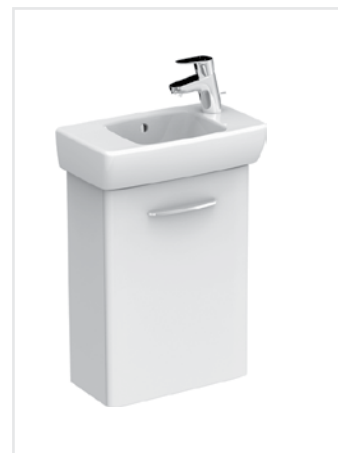

SPECIAL Комплект 45 см состоит
из:

Раковина прямоугольная с отв.
с правой стороны
45x25 см

Шкафчик под раковину
39,6x55,7x20,1 см

Цвет: белый глянец
RK770045111

Двери с механизмом soft-close.
1 нерегулируемая полка из ДСП

Дополнительно комплектуется с
2 хромированными ножками
RK772220300.