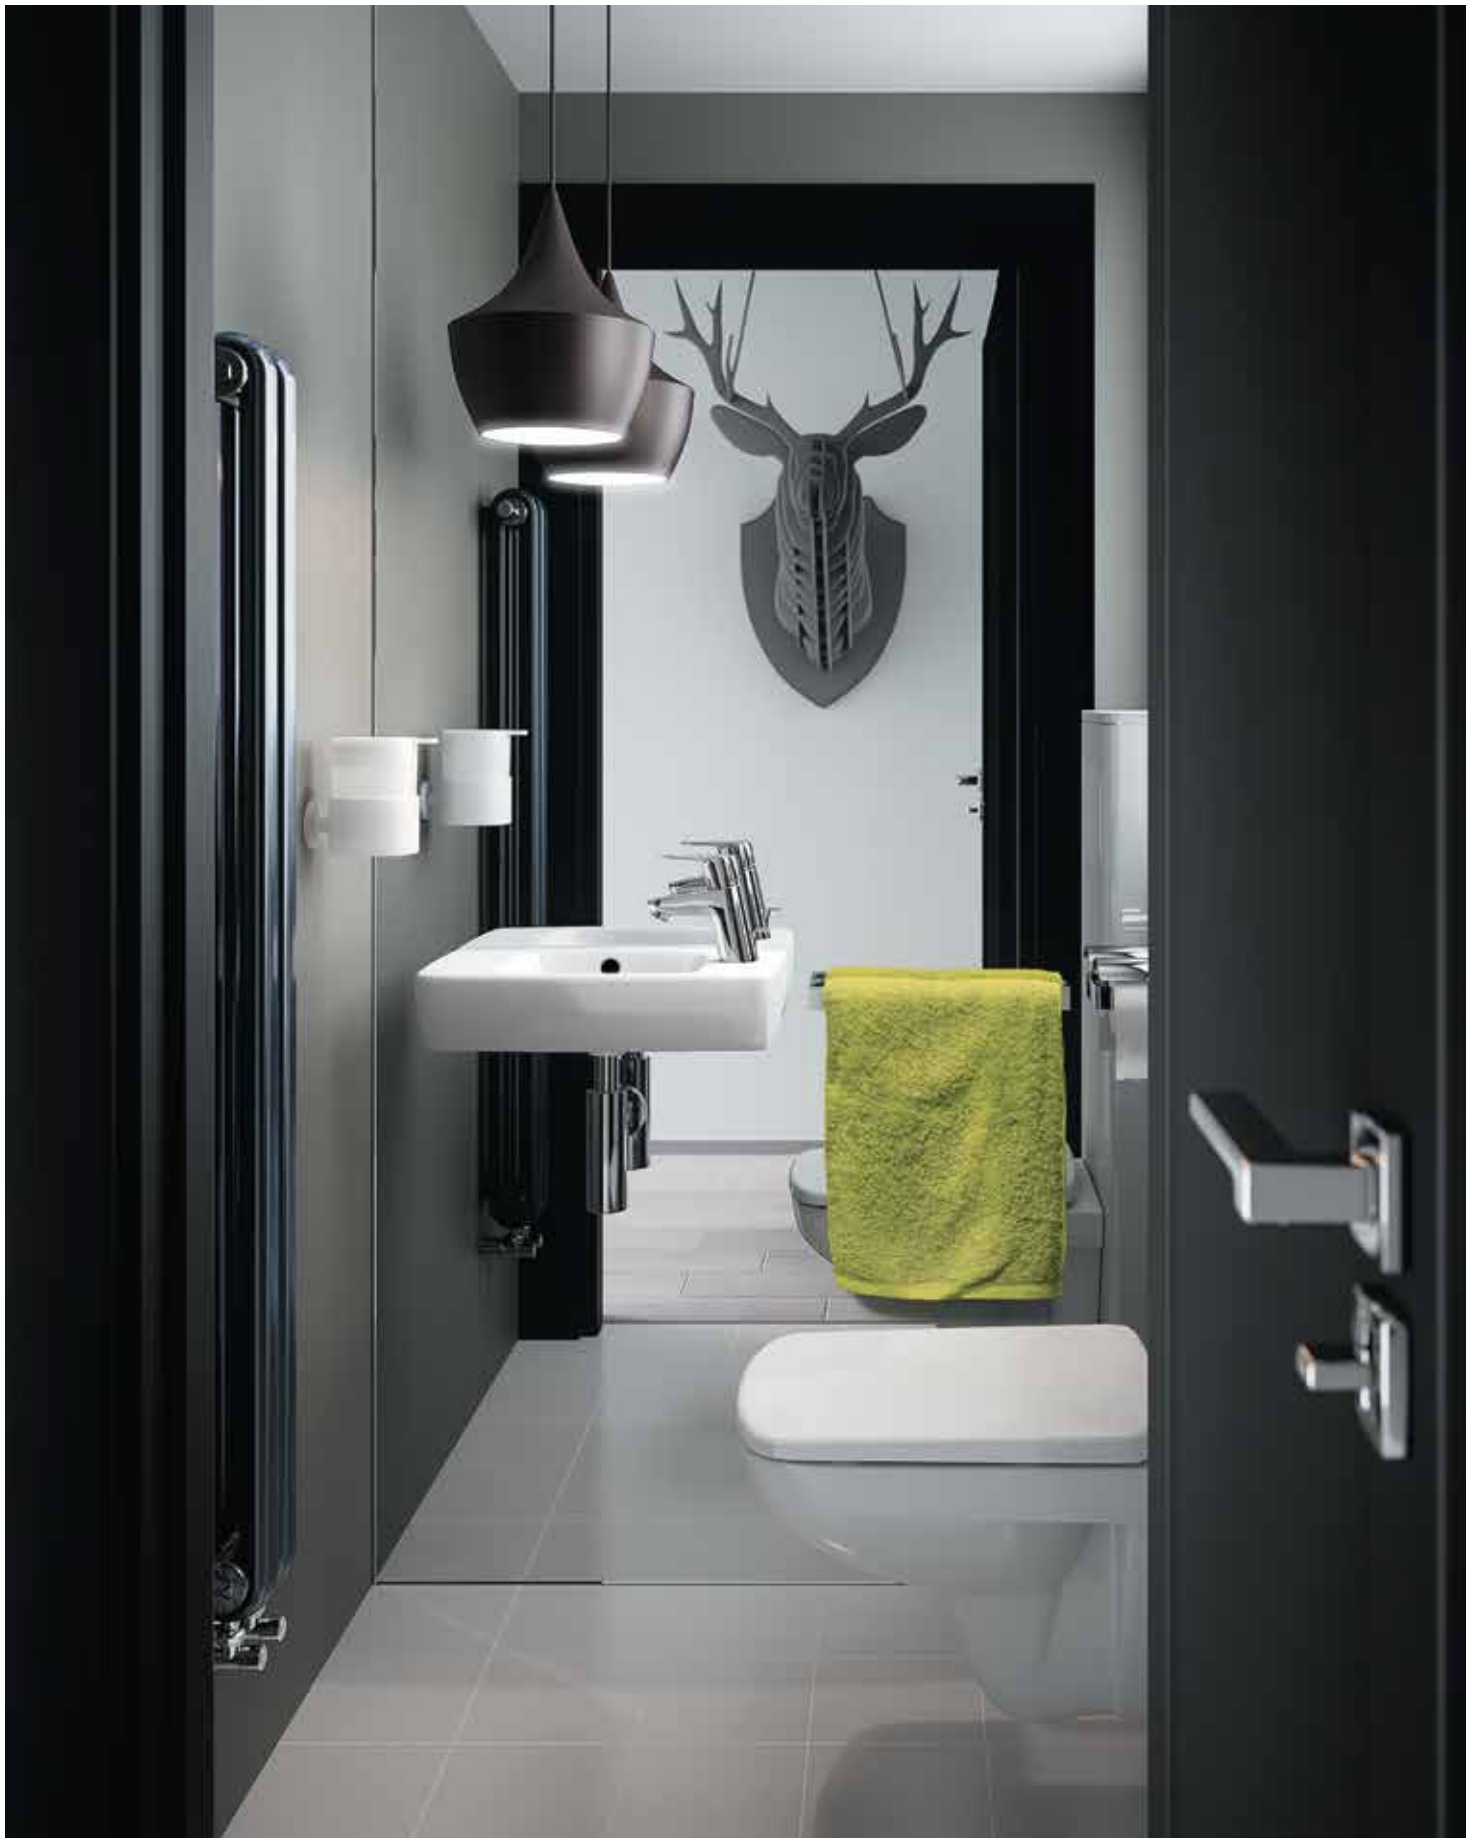

* Ifö SPECIAL предлагает использовать продукты серии LEHNEN для людей с ограниченными возможностями

ГОСТЕВАЯ ВАННАЯ КОМНАТА

1,2m²

Предложение по дизайну:

РЕШЕНИЕ ДЛЯ МАЛОГАБАРИТНЫХ ПРОСТРАНСТВ

Простой, современный стиль и максимальная функциональность при минимальном пространстве - идеальная концепция современной ванной комнаты для гостей. К такой ванной комнате прекрасно подходят маленькие раковины SPECIAL, а также короткий подвесной унитаз SPECIAL размером всего 48 см в длину.