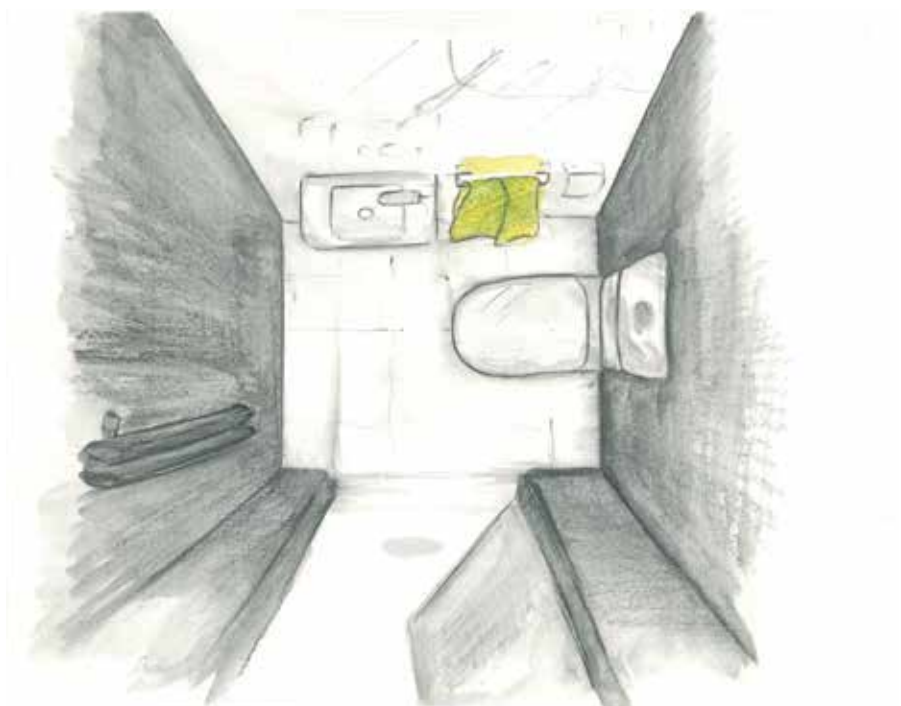

ГОСТЕВАЯ ВАННАЯ КОМНАТА

1,2m²

Предложение по дизайну:

РЕШЕНИЕ ДЛЯ МАЛОГАБАРИТНЫХ ПРОСТРАНСТВ

Простой, современный стиль и максимальная функциональность при минимальном пространстве - идеальная концепция современной ванной комнаты для гостей. К такой ванной комнате прекрасно подходят маленькие раковины SPECIAL, а также короткий подвесной унитаз SPECIAL размером всего 48 см в длину.