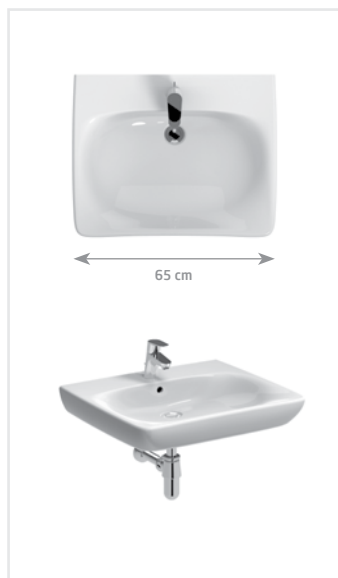

SPECIAL Раковина для людей с ограниченными возможностями

55 x 55 см,

с отверстием, с переливом
RP710335500

с отверстием, без перелива
RP710335510

Крепится с помощью винтов.
Рекомендуется комплектация с закрытым сифоном и водосточным ситечком Viega.