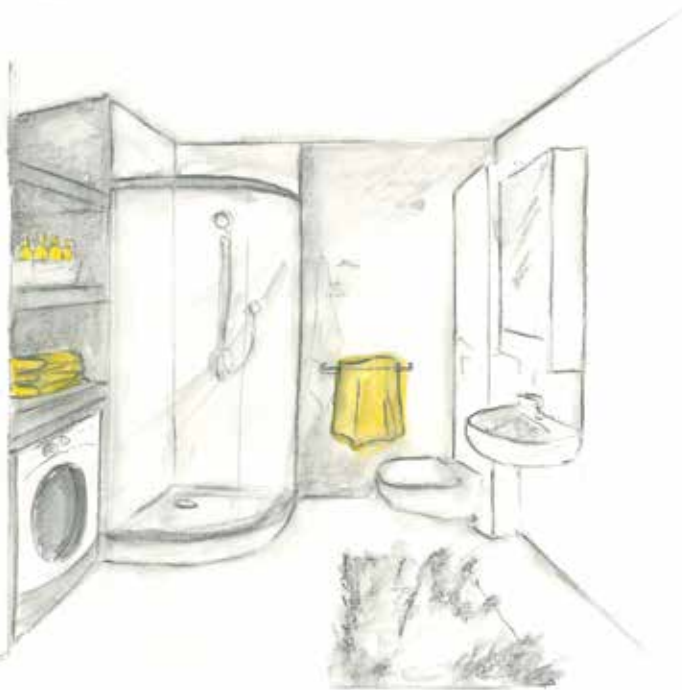

НЕБОЛЬШАЯ ВАННАЯ КОМНАТА

3,2 м²

Предложение по дизайну:

БЫСТРО, УДОБНО И НЕДОРОГО

В небольшой квартире важна функциональность и универсальность. Помимо этого важно, чтобы было быстро и недорого. В серии SPECIAL можно найти идеальные решения и очень компактно комплектовать: шкафчики с зеркалом, панель с инсталляцией, унитаз и раковину. Все выглядит красиво, удобно и чисто.