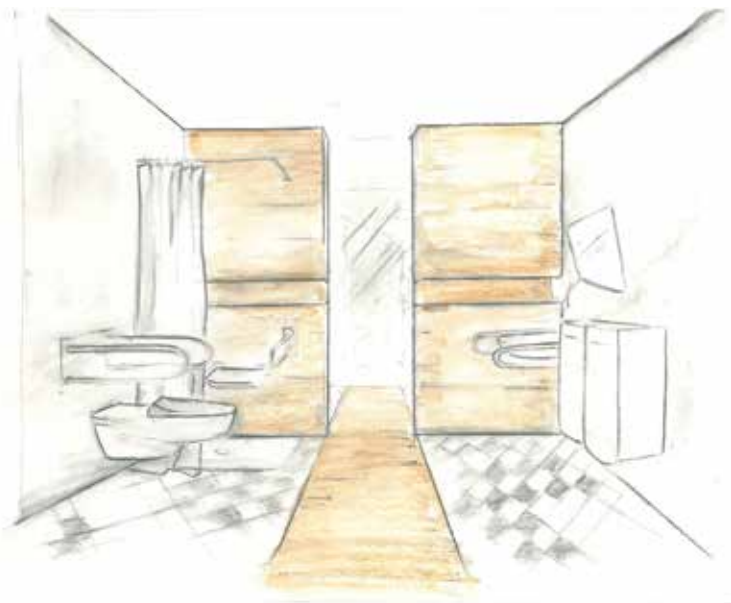

ВАННАЯ КОМНАТА БЕЗ ПРЕГРАД

7 м²

Предложение по дизайну:

ПРАКТИЧНОЕ РЕШЕНИЕ

Специальное оборудование для людей с ограниченными возможностями и людей пожилого возраста должно отвечать особым требованиям. Именно поэтому это решение - эргономичное и безопасное. Ванная комната должна быть оборудована таким образом, чтобы избавиться от всех барьеров и почувствовать самостоятельность и удобство.