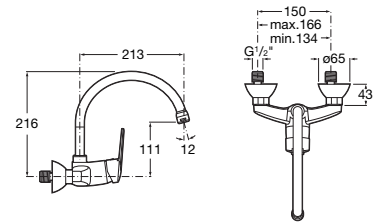

micelatore cucina

Codice prodotto	Descrizione
3.5118.1.004.200.1	miscelatore cucina, canna bassa