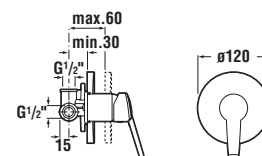

LYRA PLUS miscelatore esterno vasca/doccia senza set doccia

Codice prodotto	Descrizione
3.3128.2.004.000.1	miscelatore esterno vasca/doccia, senza set doccia

da ordinare separatamente:

3.6028.0.004.011.1	set doccia (doccetta 3 funzioni, supporto, tubo flessibile doccia 1,7 m), cromo
3.6028.1.004.011.1	set doccia (doccetta 3 funzioni, supporto, tubo flessibile doccia 1,7 m), cromo

LYRA PLUS miscelatore esterno doccia

Codice prodotto	Descrizione
3.3128.6.004.001.1	miscelatore esterno doccia, senza set doccia

da ordinare separatamente:

3.6028.0.004.011.1	set doccia (doccetta 3 funzioni, supporto, tubo flessibile doccia 1,7 m), cromo
3.6028.1.004.011.1	set doccia (doccetta 3 funzioni, supporto, tubo flessibile doccia 1,7 m), cromo

LYRA PLUS incasso vasca/doccia

Codice prodotto	Descrizione
3.3128.6.004.000.1	incasso vasca doccia, cromo

da ordinare separatamente:

3.6028.0.004.011.1	set doccia (doccetta 3 funzioni, supporto, tubo flessibile doccia 1,7 m), cromo
3.6028.1.004.011.1	set doccia (doccetta 3 funzioni, supporto, tubo flessibile doccia 1,7 m), cromo
3.6371.0.004.000.1	curva di connessione per MIO 1/2" in ottone cromato

LYRA PLUS incasso doccia

Codice prodotto	Descrizione
3.3128.6.004.002.1	incasso doccia, cromo

da ordinare separatamente:

3.6028.0.004.011.1	set doccia (doccetta 3 funzioni, supporto, tubo flessibile doccia 1,7 m), cromo
3.6028.1.004.011.1	set doccia (doccetta 3 funzioni, supporto, tubo flessibile doccia 1,7 m), cromo
3.6371.0.004.000.1	curva di connessione per MIO 1/2" in ottone cromato

miscelatore da cucina, con doccino estraibile

Codice prodotto	Descrizione
3.5128.1.004.310.1	miscelatore da cucina, con doccino estraibile