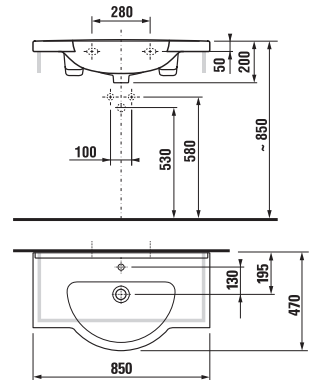

lavabo consolle 85 cm

Codice prodotto	Descrizione	104
8.1471.2.000.104.1	lavabo consolle 85 cm	x