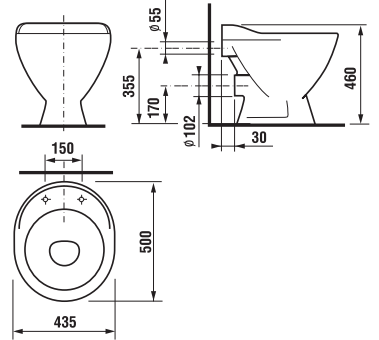

Codice prodotto	Descrizione
8.5104.6.000.000.1	MIRA vuotatoio a pavimento con griglia in plastica
Ricambi:	
8.9504.9.000.000.1	griglia in plastica
Opzionale:	
8.9299.9.000.000.1	set di montaggio
8.9770.1.000.000.1	inserto in gomma - sigillatura ingresso acqua