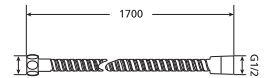

Codice prodotto	Descrizione
3.621R.0.004.270.1	tubo flessibile 1,7 m, acciaio.