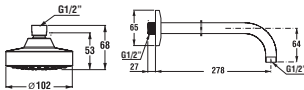

Codice prodotto	Descrizione
3.6771.0.004.042.1	soffione, 1 funzione, $\varnothing$ 200 mm, cromo
3.6627.0.004.020.1	braccio doccia, cromo