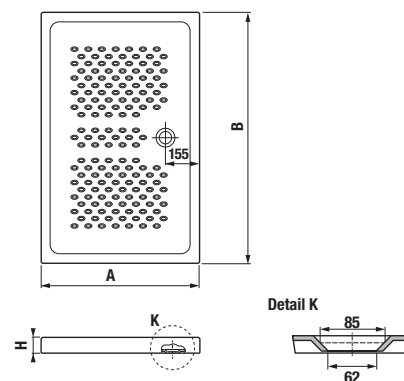

Codice prodotto	Descrizione
8.5153.0.000.000.1	piatto doccia, 900 × 720 mm - h 100 mm
8.5153.9.000.000.1	piatto doccia, 1000 × 700 mm - h 100 mm
8.5153.8.000.000.1	piatto doccia, 1000 × 800 mm - h 100 mm
8.5153.7.000.000.1	piatto doccia, 1200 × 700 mm - h 100 mm
8.5153.6.000.000.1	piatto doccia, 1200 × 800 mm - h 100 mm

	A	B	H
8.5153.0.000.000.1	900	720	100
8.5153.9.000.000.1	700	1000	100
8.5153.8.000.000.1	800	1000	100
8.5153.7.000.000.1	700	1200	100
8.5153.6.000.000.1	800	1200	100