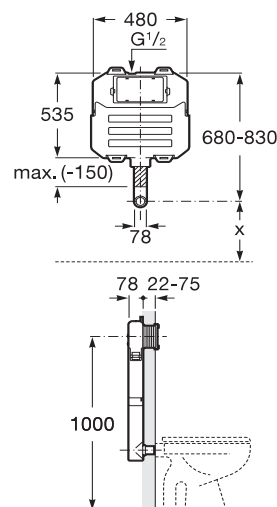

Codice prodotto	Descrizione
8.9465.0.000.000.1	CASSETTA BASIC per wc - spessore 8 cm - per pareti in muratura - permette placche a scarico singolo o doppio - opzioni di scarico 2/4 l, 3/4.5 l o 3/6 l