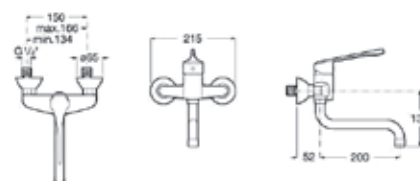

Si consiglia di combinare gli accessori di MIO, LYRA, RIO.

ECODISK
cartuccia che riduce
l'acqua in uscita del 50%