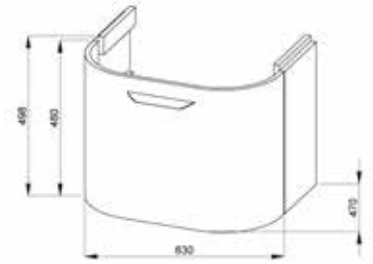

Collezione Bagno / **OLYMP DEEP**

mobiletto per lavabo da 65 cm