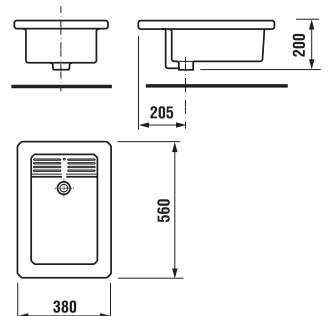

Codice prodotto	Descrizione
8.5401.9.000.000.1	BERENIKA bacinella per pedicure installazione ad appoggio o ad incasso