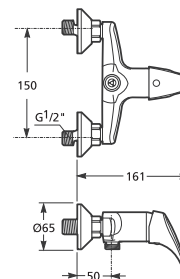

Codice prodotto	Descrizione
3.311N.7.004.400.1	miscelatore esterno doccia, senza accessori doccia, passo da 150 mm, cromato.