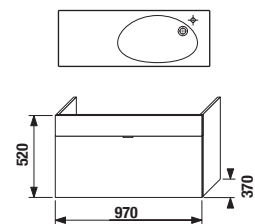

Confezioni separate per mobile e lavabo.

1+1 PACK
confezioni separate

TIGO mobile + lavabo 100 cm con foro rubinetteria

Codice prodotto	Descrizione		
		mokka 429	bianco 500
4.5518.5.021.429.1	mobiletto moka, incl. lavabo 100 cm con foro per la rubinetteria, 1 cassetto, cut-out a destra	x	
4.5518.5.021.500.1	mobiletto bianco, incl. lavabo 100 cm con foro per la rubinetteria, 1 cassetto, cut-out a destra		x
4.5531.1.021.500.1	mensola in metallo per cassetto		x