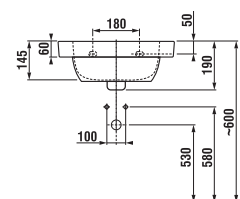

Si raccomanda di installare i lavabi Baby all'altezza di 60 cm. Regolare l'altezza di installazione in base all'età dei tuoi bambini.