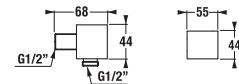

Codice prodotto	Descrizione
3.6342.0.004.020.1	curva di connessione 1/2", cromato