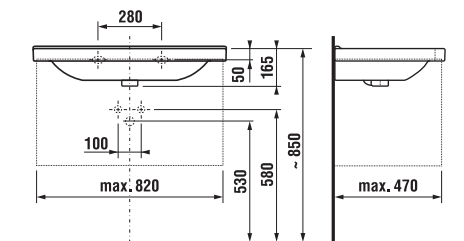

CUBITO | PURE

lavabo 55, 60, 65 cm

MAGIC **FIX**

Codice prodotto	Descrizione	104
8.1042.2.000.104.1	lavabo 55 cm	x
8.1042.3.000.104.1	lavabo 60 cm	x
	lavabo 65 cm	x
8.1995.1.000.028.1	semicolonna per lavabo, kit di installazione, fissaggio rapido 8.9001.5.000.000.1 incluso	
8.1995.0.000.020.1	colonna per lavabi 55, 60, 65 cm	

lavabo 85 cm

MAGIC **FIX**

Codice prodotto	Descrizione	104
8.1042.6.000.104.1	lavabo 85 cm	x
8.1995.1.000.028.1	semicolonna per lavabo, kit di installazione, fissaggio rapido 8.9001.5.000.000.1 incluso	
8.1995.0.000.020.1	colonna	

lavamani 45 cm

Codice prodotto	Descrizione	104
8.1142.2.000.104.1	lavamani 45 cm	x

lavamani asimmetrico 45 cm

Codice prodotto	Descrizione	105	106
8.1142.3.000.105.1	lavamani asimmetrico 45 cm, sinistro, Set instal-lazione incluso	x	
8.1142.4.000.106.1	lavamani asimmetrico 45 cm, destro, Set instal-lazione incluso		x