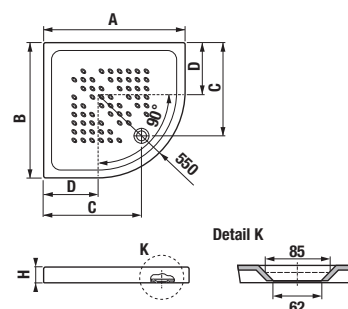

piatti doccia / IBIZA

piatti doccia IBIZA quadrati

Codice prodotto	Descrizione
8.5153.3.000.000.1	piatto doccia, 700 × 700 mm - h 100 mm
8.5153.2.000.000.1	piatto doccia, 800 × 800 mm - h 100 mm
8.5153.1.000.000.1	piatto doccia, 900 × 900 mm - h 100 mm

	A	B	H
8.5153.3.000.000.1	700	700	100
8.5153.2.000.000.1	800	800	100
8.5153.1.000.000.1	900	900	100

piatti doccia IBIZA angolari

Codice prodotto	Descrizione
8.5153.5.000.000.1	piatto doccia, 800 × 800 mm, raggio 550 mm - h 100 mm
8.5153.4.000.000.1	piatto doccia, 900 × 900 mm, raggio 550 mm - h 100 mm

	A	B	C	D	H
8.5153.5.000.000.1	800	800	525	250	100
8.5153.4.000.000.1	900	900	625	350	100

piatti doccia IBIZA rettangolari

Codice prodotto	Descrizione
8.5153.0.000.000.1	piatto doccia, 900 × 720 mm - h 100 mm
8.5153.9.000.000.1	piatto doccia, 1000 × 700 mm - h 100 mm
8.5153.8.000.000.1	piatto doccia, 1000 × 800 mm - h 100 mm
8.5153.7.000.000.1	piatto doccia, 1200 × 700 mm - h 100 mm
8.5153.6.000.000.1	piatto doccia, 1200 × 800 mm - h 100 mm