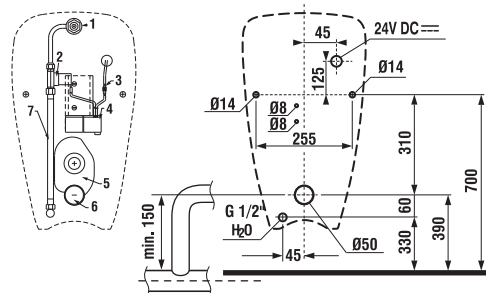

1. 1 - raccordo di drenaggio
2. 2 - elettrovalvola
3. 3 - alimentazione
4. 4 - elettronica con sensore elettronico
5. 5 - sifone (lt.1)
6. 6 - tubo di scarico 50 mm
7. 7 - ingresso acqua