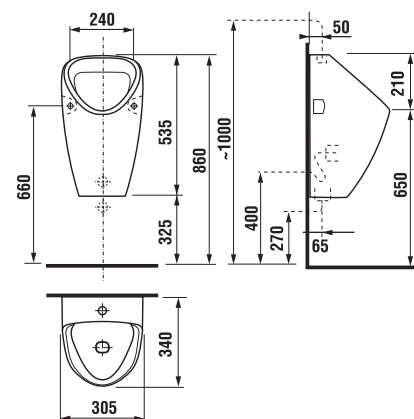

Codice prodotto	Descrizione
8.4306.1.000.000.1	orinatoio sifonico GOLEM
Opzionale:	
8.9034.9.000.890.1	set di montaggio con cappucci bianchi
8.9034.9.000.891.1	set di montaggio con cappucci cromati
8.9200.3.000.000.1	sifone, uscita orizzontale
8.9200.4.000.000.1	sifone, uscita verticale
8.9106.2.000.000.1	filtro orinatoio Golem