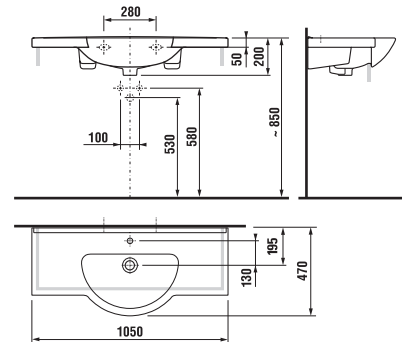

lavabo consolle da 105 cm

Codice prodotto	Descrizione	104
8.1471.7.000.104.1	lavabo consolle 105 cm	x