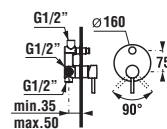

Codice prodotto	Descrizione
3.2071.6.004.000.1	incasso vasca / doccia, cromato
Opzionale:	
3.6071.0.004.021.1	set doccia (doccetta 5 funzioni, supporto doccetta, tubo flessibile doccia 1,7 m), cromato
3.6071.0.004.020.1	set doccia (doccetta 1 funzione, supporto doccetta, tubo flessibile doccia 1,7 m), cromato
3.6071.1.004.020.1	set doccia (doccetta 1 funzione, asta scorrevole, tubo flessibile 1,7 m)
3.6071.1.004.021.1	set doccia (doccetta 5 funzioni, asta scorrevole, tubo flessibile 1,7 m)
3.7171.0.004.020.1	lavabo / vasca becco 1/2", cromato
3.6371.0.004.000.1	gomito attacco da 1/2", ottone, valvola di ritegno, cromo