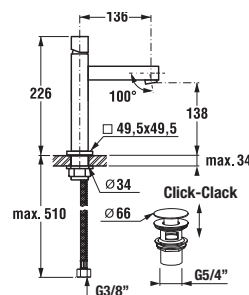

miscelatore lavabo

Codice prodotto	Descrizione
3.1142.1.004.001.1	rubinetto per lavabo con piletta Click-Clack, cromata
Opzionale:	
3.7242.0.004.010.1	chiave d'arresto angolare 3/8"–1/2", cromato, 2 pz.
Pezzi di ricambio:	
3.9171.0.004.000.1	piletta click clak, cromata

miscelatore lavabo canna alta

Codice prodotto	Descrizione
3.1142.8.004.002.1	rubinetto per lavabo, canna alta con piletta Click-Clack, cromata
Opzionale:	
3.7242.0.004.010.1	chiave d'arresto angolare 3/8"–1/2", cromato, 2 pz.
Pezzi di ricambio:	
3.9171.0.004.000.1	piletta click clak, cromata

miscelatore bidet

Codice prodotto	Descrizione
3.4142.1.004.001.1	rubinetto per bidet, con scarico POP UP, piletta cromata
Opzionale:	
3.7242.0.004.010.1	chiave d'arresto angolare 3/8"–1/2", cromato, 2 pz.

miscelatore per vasca/doccia esterno, senza kit doccia

Codice prodotto	Descrizione
3.2242.7.004.000.1	miscelatore esterno per vasca/doccia senza set doccia, cromato
Opzionale:	
3.6042.0.004.040.1	set doccia I (doccetta Cubito I, 1 funzione, con supporto, tubo flessibile doccia 1,7 m, cromato)
3.6042.0.004.041.1	set doccia II (doccetta Cubito II, 1 funzione, con supporto, tubo flessibile doccia 1,7 m)
3.6042.1.004.040.1	set doccia I (doccetta Cubito I, asta di scorrimento, tubo flessibile doccia 1,7 m, cromato)
3.6042.1.004.041.1	set doccia II (doccetta Cubito II, asta di scorrimento, tubo flessibile doccia 1,7 m, cromato)

consigliamo