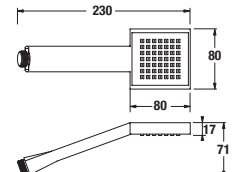

doccette

Codice prodotto	Descrizione
3.6142.0.004.040.1	doccetta Cubito I., cromato
3.6142.0.004.041.1	doccetta Cubito II., cromato

Clean touch
Funzione che facilita la pulizia dei getti.

Cubito II.

supporto per doccetta

Codice prodotto	Descrizione
3.8473.7.004.000.1	supporto per doccetta

curva di connessione

Codice prodotto	Descrizione
3.6342.0.004.020.1	curva di connessione 1/2", cromato

asta saliscendi

Codice prodotto	Descrizione
3.6442.0.004.000.1	asta saliscendi, con supporto e disco porta sapone, cromato.

chiavi, pilette, bocche d'erogazione

Codice prodotto	Descrizione
3.7242.0.004.010.1	chiave d'arresto angolare per Cubito 3/8"-1/2", cromato, 2 pz.
3.9171.0.004.000.1	piletta Click-Clack, cromato
3.7142.7.004.030.1	bocca erogazione 1/2", cromato

Gli accessori delle diverse serie sono compatibili e combinabili.

Per ulteriori accessori doccia consultare il capitolo "Altri apparecchi".