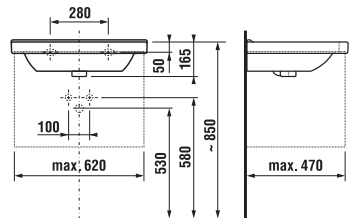

CUBITO | PURE

lavabo 55, 60, 65 cm

MAGIC **FIX**

Codice prodotto	Descrizione	104
8.1042.2.000.104.1	lavabo 55 cm	x
8.1042.3.000.104.1	lavabo 60 cm	x
	lavabo 65 cm	x
8.1995.1.000.028.1	semicolonna per lavabo, kit di installazione, fissaggio rapido 8.9001.5.000.000.1 incluso	
8.1995.0.000.020.1	colonna per lavabi 55, 60, 65 cm	

lavabo 85 cm

MAGIC **FIX**

Codice prodotto	Descrizione	104
8.1042.6.000.104.1	lavabo 85 cm	x
8.1995.1.000.028.1	semicolonna per lavabo, kit di installazione, fissaggio rapido 8.9001.5.000.000.1 incluso	
8.1995.0.000.020.1	colonna	

lavamani 45 cm

Codice prodotto	Descrizione	104
8.1142.2.000.104.1	lavamani 45 cm	x

lavamani asimmetrico 45 cm

Codice prodotto	Descrizione	105	106
8.1142.3.000.105.1	lavamani asimmetrico 45 cm, sinistro, Set instal-lazione incluso	x	
8.1142.4.000.106.1	lavamani asimmetrico 45 cm, destro, Set instal-lazione incluso		x