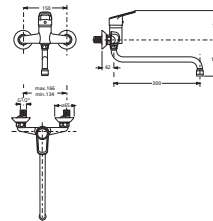

Codice prodotto	Descrizione
3.111J.7.004.240.1	miscelatore da parete per cucina, canna 300 mm, cromato