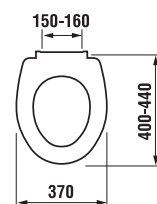

bidet sospeso

Codice prodotto	Descrizione
8.3037.1.000.000.1	bidet sospeso

sedile con coperchio

Codice prodotto	Descrizione
8.9327.1.000.000.1	sedile con coperchio, universale
8.9327.4.000.000.1	sedile con coperchio, cerniere PVC