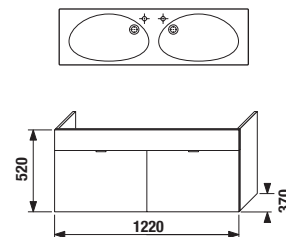

Confezioni separate per mobile e lavabo.

1+1 PACK
confezioni separate

Collezione Bagno / TIGO

TIGO mobile + doppio lavabo 125 cm con foro rubinetteria

Codice prodotto	Descrizione	mokka 429	bianco 500
4.5519.5.021.429.1	mobiletto moka, incl. doppio lavabo 125 cm con foro per la rubinetteria, con cassetti	x	
4.5519.5.021.500.1	mobiletto bianco, incl. lavabo 125 cm con foro per la rubinetteria, con cassetti		x
4.5531.1.021.500.1	mensola in metallo per cassetto		x