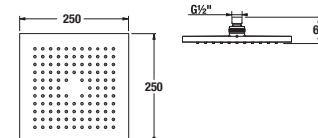

head shower

Codice prodotto	Descrizione
3.6742.0.004.000.1	soffione doccia 200 x 200 mm, cromo
3.6742.0.004.042.1	soffione doccia 250 x 250 mm, cromo
3.6642.0.004.000.1	braccetto, cromo