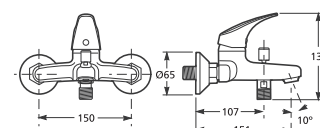

miscelatore lavabo

Codice prodotto	Descrizione
3.111N.1.004.110.1	miscelatore per lavabo, senza piletta, cromato
3.111N.1.004.111.1	miscelatore per lavabo, con piletta, cromato

miscelatore bidet

Codice prodotto	Descrizione
3.411N.1.004.111.1	miscelatore per bidet con piletta, cromato
3.411N.1.004.110.1	miscelatore per bidet senza piletta, cromato

miscelatore da parete per cucina

Codice prodotto	Descrizione
3.111N.7.004.230.1	miscelatore esterno vasca/doccia, senza accessori doccia

miscelatore da parete per cucina

Codice prodotto	Descrizione
3.111N.7.004.240.1	miscelatore esterno doccia senza accessori

miscelatore da parete per cucina

Codice prodotto	Descrizione
3.111N.7.004.220.1	miscelatore a parete per cucina, canna 150 mm, cromato

miscelatore esterno vasca/doccia

Codice prodotto	Descrizione
3.211N.7.004.400.1	miscelatore esterno vasca doccia, senza accessori doccia, passo da 150 mm, cromato.