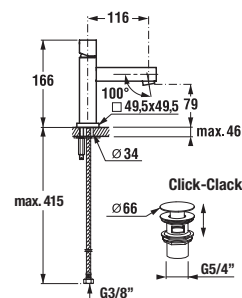

miscelatore lavabo

Codice prodotto	Descrizione
3.1142.1.004.001.1	rubinetto per lavabo con piletta Click-Clack, cromata
Opzionale:	
3.7242.0.004.010.1	chiave d'arresto angolare 3/8"–1/2", cromato, 2 pz.
Pezzi di ricambio:	
3.9171.0.004.000.1	piletta click clak, cromata

miscelatore lavabo canna alta

Codice prodotto	Descrizione
3.1142.8.004.002.1	rubinetto per lavabo, canna alta con piletta Click-Clack, cromata
Opzionale:	
3.7242.0.004.010.1	chiave d'arresto angolare 3/8"–1/2", cromato, 2 pz.
Pezzi di ricambio:	
3.9171.0.004.000.1	piletta click clak, cromata

miscelatore bidet

Codice prodotto	Descrizione
3.4142.1.004.001.1	rubinetto per bidet, con scarico POP UP, piletta cromata
Opzionale:	
3.7242.0.004.010.1	chiave d'arresto angolare 3/8"–1/2", cromato, 2 pz.

miscelatore per vasca/doccia esterno, senza kit doccia

Codice prodotto	Descrizione
3.2242.7.004.000.1	miscelatore esterno per vasca/doccia senza set doccia, cromato
Opzionale:	
3.6042.0.004.040.1	set doccia I (doccetta Cubito I, 1 funzione, con supporto, tubo flessibile doccia 1,7 m, cromato)
3.6042.0.004.041.1	set doccia II (doccetta Cubito II, 1 funzione, con supporto, tubo flessibile doccia 1,7 m)
3.6042.1.004.040.1	set doccia I (doccetta Cubito I, asta di scorrimento, tubo flessibile doccia 1,7 m, cromato)
3.6042.1.004.041.1	set doccia II (doccetta Cubito II, asta di scorrimento, tubo flessibile doccia 1,7 m, cromato)

consigliamo