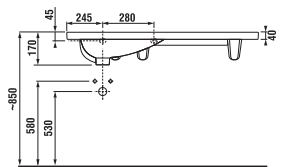

lavabo consolle 65 cm

Codice prodotto	Descrizione	106
8.1221.6.000.106.1	lavabo consolle 65 cm	x

Opzionale:

3.8121.1.004.000.1	portasciugamani frontale in acciaio inossidabile
3.8121.4.004.000.1	portasciugamani laterale destro o sinistro in acciaio inossidabile

lavabo consolle 80 cm

Codice prodotto	Descrizione	106
8.1221.8.000.106.1	lavabo consolle 80 cm	x

Opzionale:

3.8121.2.004.000.1	portasciugamani frontale in acciaio inossidabile
3.8121.4.004.000.1	portasciugamani laterale destro o sinistro in acciaio inossidabile

lavabo consolle asimmetrico 100 cm

8.1221.7

8.1221.9

8.1221.9

Opzionale:

3.8121.5.004.000.1	portasciugamani frontale in acciaio inossidabile
3.8121.4.004.000.1	portasciugamani laterale destro o sinistro in acciaio inossidabile

8.1221.7

8.1221.9

Non si possono utilizzare simultaneamente portasciugamani frontali e laterali

lavabo consolle doppio bacino 125 cm

Codice prodotto	Descrizione	104
8.1421.7.000.104.1	lavabo consolle doppio bacino 125 cm	x

Opzionale:

3.8121.3.004.000.1	portasciugamani frontale in acciaio inossidabile
3.8121.4.004.000.1	portasciugamani laterale destro o sinistro in acciaio inossidabile