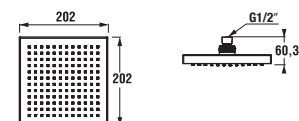

head shower

Codice prodotto	Descrizione
3.6742.0.004.000.1	soffione doccia 200 x 200 mm, cromo
3.6742.0.004.042.1	soffione doccia 250 x 250 mm, cromo
3.6642.0.004.000.1	braccetto, cromo