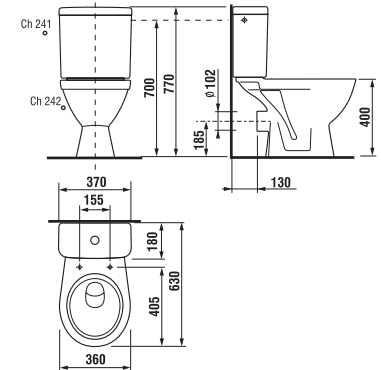

Codice prodotto	Descrizione	Ingresso acqua	Meccanismo di scarico incluso	Scarico
8.2638.6.000.241.1	vaso monoblocco a pavimento (360x630mm h=770mm) con cassetta integrata scarico 3/6L, scarico a parete	x	x	x

Opzionale:

8.9299.9.000.000.1	set di montaggio per vasi			
8.9338.0.300.063.1	sedile con coperchio in duroplast, trattamento antibatterico, cerniere in acciaio			
8.9338.1.300.000.1	sedile e coperchio in duroplast con trattamento antibatterico, chiusura rallentata, cerniere in plastica – per vaso monoblocco Lyra plus			
8.9338.3.000.000.1	sedile con coperchio in polipropilene, trattamento antibatterico, cerniere PVC