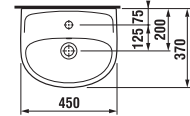

Codice prodotto	Descrizione	104
8.1538.2.000.104.1	lavabo 45 cm	x