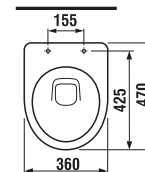

lavabo 45 cm

Codice prodotto	Descrizione	104
8.1538.2.000.104.1	lavabo 45 cm	x

lavabo semincasso 50, 55, 60 e 65 cm

Codice prodotto	Descrizione	104
8.1338.1.000.104.1	lavabo semincasso 50 cm	x
8.1338.2.000.104.1	lavabo semincasso 55 cm	x
8.1338.3.000.104.1	lavabo semincasso 60 cm	x
8.1338.4.000.104.1	lavabo semincasso 65 cm	x

Opzionale:
8.9034.9.000.000.1 set di montaggio per lavabi

	L	B
50 cm	500	420
55 cm	550	450
60 cm	600	460
65 cm	650	480

lavabo consolle 70 e 80 cm

Codice prodotto	Descrizione	104
8.1338.5.000.104.1	lavabo consolle 70 cm	x
8.1338.7.000.104.1	lavabo consolle 80 cm	x

Opzionale:
8.9034.9.000.000.1 set di montaggio per lavabi

	L	B
70 cm	700	480
80 cm	800	480

vaso a pavimento scarico a parete

Codice prodotto	Descrizione	Ingresso acqua	Meccanismo di scarico incluso	Scarico
8.2138.6.000.000.1	vaso a pavimento scarico a parete	x	x	x

Opzionale:

8.9338.4.300.063.1	sedile con coperchio in duroplast, trattamento antibatterico, cerniere in acciaio
8.9338.5.300.000.1	sedile e coperchio in duroplast con trattamento antibatterico, chiusura rallentata, cerniere in plastica
8.9338.7.000.000.1	sedile con coperchio in polipropilene, trattamento antibatterico, cerniere in pvc

Ricambi:
8.9175.3.000.000.1 set di montaggio per vasi