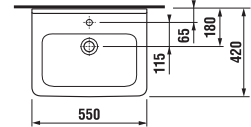

CUBITO | PURE

lavabo 55, 60, 65 cm

MAGIC **FIX**

Codice prodotto	Descrizione	104
8.1042.2.000.104.1	lavabo 55 cm	x
8.1042.3.000.104.1	lavabo 60 cm	x
	lavabo 65 cm	x
8.1995.1.000.028.1	semicolonna per lavabo, kit di installazione, fissaggio rapido 8.9001.5.000.000.1 incluso	
8.1995.0.000.020.1	colonna per lavabi 55, 60, 65 cm	

lavabo 85 cm

MAGIC **FIX**

Codice prodotto	Descrizione	104
8.1042.6.000.104.1	lavabo 85 cm	x
8.1995.1.000.028.1	semicolonna per lavabo, kit di installazione, fissaggio rapido 8.9001.5.000.000.1 incluso	
8.1995.0.000.020.1	colonna	