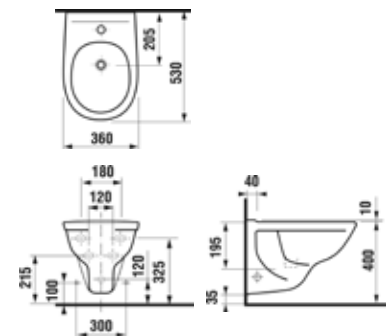

sedile con coperchio

Codice prodotto	Descrizione
8.9327.1.000.000.1	sedile con coperchio, universale
8.9327.4.000.000.1	sedile con coperchio, cerniere PVC