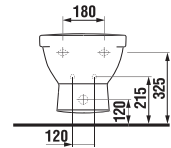

MIO bidet sospeso

Codice prodotto	Descrizione	302
8.3171.1.000.302.1	MIO bidet sospeso	x

MIO vaso monoblocco a pavimento

Codice prodotto	Descrizione	Ingresso acqua	Meccanismo di scarico incluso	Scarico	Set installazione incluso
8.2371.6.000.000.1	MIO Vaso monoblocco a pavimento			x	x
8.2771.2.000.241.1	MIO Cassetta con isolamento anticondensa, alimentazione alta laterale DX e SX, sistema Dual-Flush 3/6 litri	x	x		

Opzionale:

8.9271.1.300.000.1	MIO Sedile con coperchio, trattamento antibatterico, estraibile, cerniere cromo				
8.9271.2.300.000.1	MIO Sedile con coperchio, trattamento antibatterico, estraibile, cerniere cromo chiusura rallentata				
8.9009.2.000.000.1	curva di scarico vario 70-220 mm				
8.9902.5.000.000.1	curva di scarico vario 220-350 mm				

ANTIBAK
La smaltatura interna della brida e dello scarico evitano che lo sporco rimanga intrappolato.

ANTIBAK WC SEATS
Il materiale utilizzato in questi sedili contiene un componente con effetto antibatterico e antimicotico.

VARIO
Lo scarico Vario consente un collegamento orizzontale, verticale e obliquo