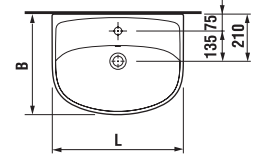

Codice prodotto	Descrizione	104
8.1338.1.000.104.1	lavabo semincasso 50 cm	x
8.1338.2.000.104.1	lavabo semincasso 55 cm	x
8.1338.3.000.104.1	lavabo semincasso 60 cm	x
8.1338.4.000.104.1	lavabo semincasso 65 cm	x

Opzionale:
8.9034.9.000.000.1 set di montaggio per lavabi

	L	B
50 cm	500	420
55 cm	550	450
60 cm	600	460
65 cm	650	480