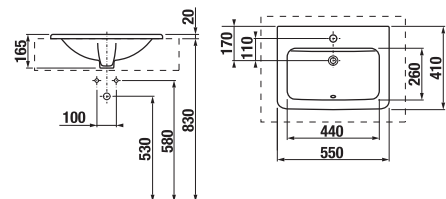

lavabo incasso Ibon

Codice prodotto	Descrizione	104
8.1301.0.000.104.1	lavabo incasso Ibon 52 cm	x
8.1301.1.000.104.1	lavabo incasso Ibon 56 cm	x

	L	B	H
52 cm	520	410	185
56 cm	560	475	200

articoli speciali