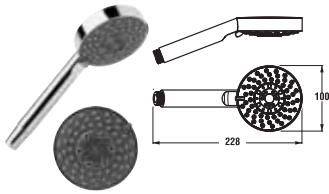

doccette

5 funzioni

Codice prodotto	Descrizione
3.6171.0.004.021.1	Mio doccetta, 5 funzioni: