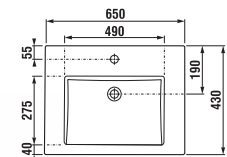

PACK
1+1

1+1 PACK
mobiletto + lavabo
- trasporto sicuro
- packaging salva spazio
- semplicità di gestione