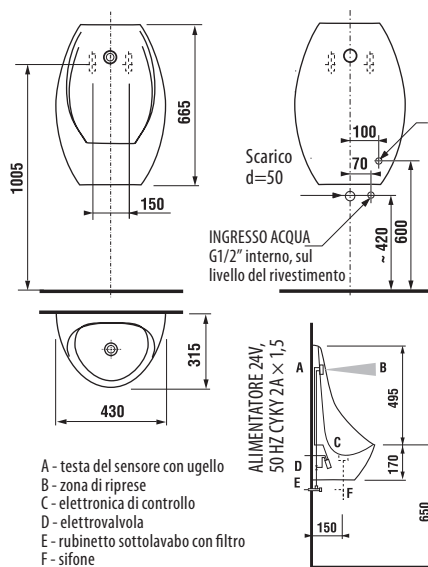

Codice prodotto	Descrizione
8.4110.1.000.488.1	orinatoio DOMINO SENSOR, alimentato a batterie

Opzionale:	
8.9073.0.000.000.1	sifone

Ricambi:	
8.4110.1.000.000.1	orinatoio DOMINO
8.9407.6.000.000.1	sensore con batterie
8.9921.0.000.000.1	set di montaggio per orinatoio

8.9073.0