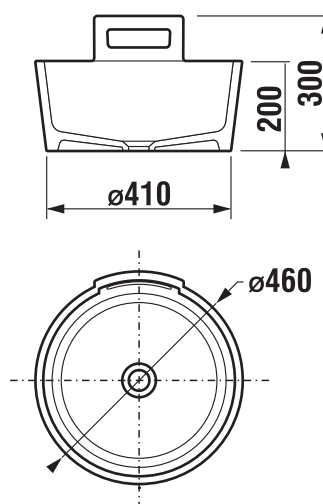

JIKA
ART

Codice prodotto	Descrizione
8.1014.1.000.104.1	JIKA ART Džber