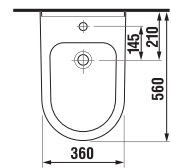

MIO bidet sospeso

Codice prodotto	Descrizione	302
8.3171.1.000.302.1	MIO bidet sospeso	x

MIO vaso monoblocco a pavimento

Codice prodotto	Descrizione	Ingresso acqua	Meccanismo di scarico incluso	Scarico	Set installazione incluso
8.2371.6.000.000.1	MIO Vaso monoblocco a pavimento			x	x
8.2771.2.000.241.1	MIO Cassetta con isolamento anticondensa, alimentazione alta laterale DX e SX, sistema Dual-Flush 3/6 litri	x	x		

Opzionale:

8.9271.1.300.000.1	MIO Sedile con coperchio, trattamento antibatterico, estraibile, cerniere cromo				
8.9271.2.300.000.1	MIO Sedile con coperchio, trattamento antibatterico, estraibile, cerniere cromo chiusura rallentata				
8.9009.2.000.000.1	curva di scarico vario 70-220 mm				
8.9902.5.000.000.1	curva di scarico vario 220-350 mm				

ANTIBAK
La smaltatura interna della brida e dello scarico evitano che lo sporco rimanga intrappolato.

ANTIBAK WC SEATS
Il materiale utilizzato in questi sedili contiene un componente con effetto antibatterico e antimicotico.

VARIO
Lo scarico Vario consente un collegamento orizzontale, verticale e obliquo