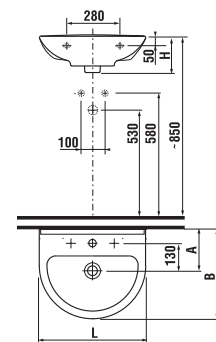

lavabo 50, 55, 60 e 65 cm

Codice prodotto	Descrizione	104
8.1071.1.000.104.1	lavabo 50 cm	X
8.1071.2.000.104.1	lavabo 55 cm	X
8.1071.3.000.104.1	lavabo 60 cm	X
8.1071.4.000.104.1	lavabo 65 cm	X
8.1971.1.000.000.1	semicolonna per lavabo, kit di installazione, fissaggio rapido 8.9001.3 incluso	
8.1971.3.000.000.1	colonna per lavabi 55, 60, 65 cm	

	L	B	A	H
50 cm	500	420	195	170
55 cm	550	430	200	175
60 cm	600	470	200	200
65 cm	650	490	200	200

MAGIC FIX

lavamani 45 cm

Codice prodotto	Descrizione	104
8.1571.1.000.104.1	lavamani 45 cm	X

lavabo per portatori di handicap 64 cm