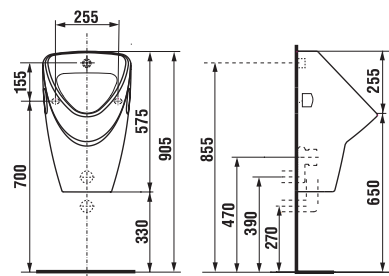

Opzionale:

8.9253.6.000.890.1	set di montaggio LIVO con cappucci bianchi
8.9253.6.000.891.1	set di montaggio LIVO con cappucci cromati
8.9200.3.000.000.1	sifone, uscita orizzontale
8.9200.4.000.000.1	sifone, uscita verticale
8.9480.7.000.000.1	tubo 1/2", ingresso acqua nascosta
8.9480.8.000.000.1	guarnizione in gomma, interna

ATTENZIONE ! PER L'INSTALLAZIONE DELL'ORINATOIO LIVO sono necessarie le viti 8.9253.6 (lunghezza filetto 40 mm).