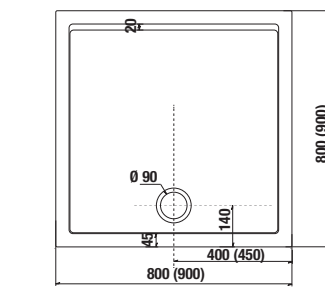

piatti doccia Padana, in gel coat, quadrati

Codice prodotto	Descrizione
2.1193.1.000.000.1	piatto doccia, 800 × 800 mm*
2.1193.2.000.000.1	piatto doccia, 900 × 900 mm

Permettono una posa a livello del pavimento.

Si consiglia sifone 2.9423.0 per una maggiore portata di scarico di 54 l/min.

Opzionale:

2.9423.0.000.000.1	sifone per piatti doccia, Ø 90 mm, pileta in acciaio Ø 113 mm, portata di 54 l/min, incluso kit di fissaggio

piatti doccia Padana, in gel coat, angolare

Codice prodotto	Descrizione
2.1193.3.000.000.1	piatto doccia, 900 × 900 mm, raggio 550 mm

Permettono una posa a livello del pavimento.

Si consiglia sifone 2.9423.0 per una maggiore portata di scarico di 54 l/min.

Opzionale:

2.9423.0.000.000.1	sifone per piatti doccia, Ø 90 mm, pileta in acciaio Ø 113 mm, portata di 54 l/min, incluso kit di fissaggio

piatti doccia Padana, in gel coat, rettangolari

Codice prodotto	Descrizione
2.1193.4.000.000.1	piatto doccia, 1000 × 800 mm
2.1193.5.000.000.1	piatto doccia, 1200 × 800 mm*

Permettono una posa a livello del pavimento.

Si consiglia sifone 2.9423.0 per una maggiore portata di scarico di 54 l/min.

Opzionale:

2.9423.0.000.000.1	sifone per piatti doccia, Ø 90 mm, pileta in acciaio Ø 113 mm, portata di 54 l/min, incluso kit di fissaggio

* Prodotti disponibili da Aprile 2015