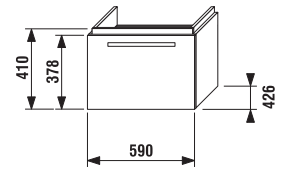

Codice prodotto	Descrizione
4.5011.3.172.300.9	base sottolavabo 60 cm per lavabo 8.1042.3 con cassetto, maniglia inclusa, bianco