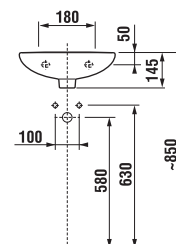

Codice prodotto	Descrizione	yyy: 105	106
8.1538.1.000.yyy.1	lavamani 40 cm	x	x