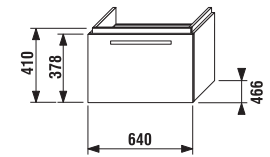

base sottolavabo 60 cm

Codice prodotto	Descrizione
4.5011.3.172.300.9	base sottolavabo 60 cm per lavabo 8.1042.3 con cassetto, maniglia inclusa, bianco

base sottolavabo 65 cm

Codice prodotto	Descrizione
4.5011.4.172.300.9	base sottolavabo per lavabo 65 cm 8.1042.4 con cassetto, maniglia inclusa, bianco

base sottolavabo per lavabo asimmetrico 75 cm

Codice prodotto	Descrizione
4.5011.6.172.300.9	base sottolavabo per lavabo asimmetrico 75 cm, con cassetto; bacino a destra, bianco

base sottolavabo 85 cm

Codice prodotto	Descrizione
4.5011.5.172.300.9	base sottolavabo 85 cm per lavabo 8.1042.6 con cassetto, maniglia inclusa, bianco