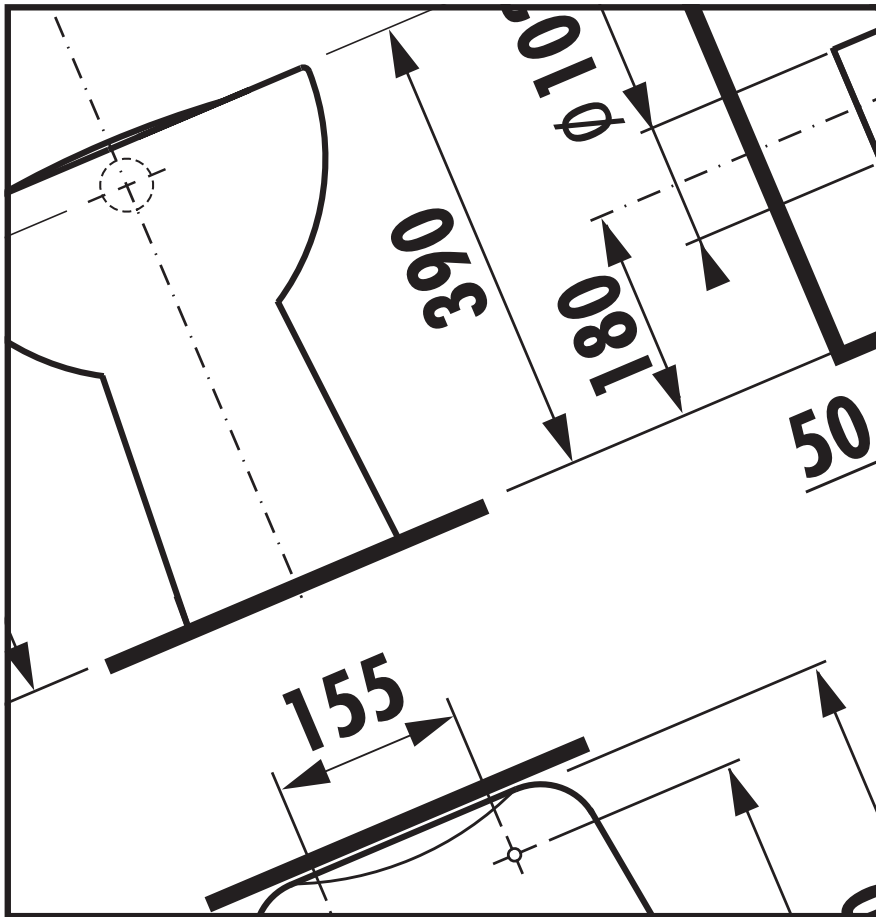

ATICOLI SPECIALI