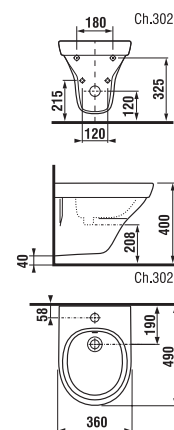

Il portasciugamani in acciaio Tigo non è solo un pratico accessorio ma anche un prezioso oggetto di design.