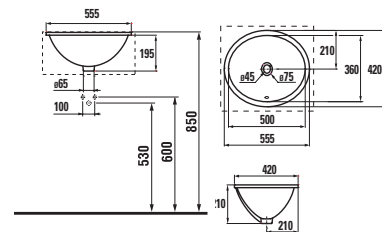

DORIS lavabo per laboratorio

Codice prodotto	Descrizione
8.5102.9.000.000.1	DORIS lavabo per laboratorio installazione ad appoggio su piano oppure ad incasso sopra piano. Con troppopieno

lavabo incasso Thalia

Codice prodotto	Descrizione
8.1212.2.000.000.1	lavabo incasso Thalia, 55,5 cm, Set installazione incluso, codice prodotto 8.9184.9.000.000.1

CUBITO lavabo ad incasso

Codice prodotto	Descrizione
8.1742.2.000.104.1	CUBITO lavabo ad incasso, 55 cm, 1 foro rubinetteria
8.1742.2.000.108.1	CUBITO lavabo ad incasso, 55 cm, 3 foro rubinetteria

lavabo incasso Ibon

Codice prodotto	Descrizione	104
8.1301.0.000.104.1	lavabo incasso Ibon 52 cm	x
8.1301.1.000.104.1	lavabo incasso Ibon 56 cm	x

	L	B	H
52 cm	520	410	185
56 cm	560	475	200