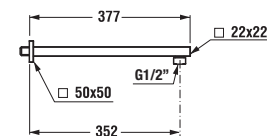

head shower

Codice prodotto	Descrizione
3.6742.0.004.000.1	soffione doccia 200 x 200 mm, cromo
3.6742.0.004.042.1	soffione doccia 250 x 250 mm, cromo
3.6642.0.004.000.1	braccetto, cromo