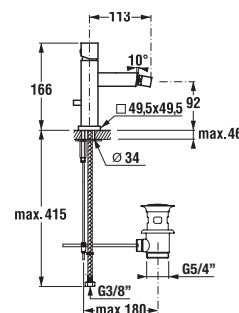

miscelatore lavabo

Codice prodotto	Descrizione
3.1142.1.004.001.1	rubinetto per lavabo con piletta Click-Clack, cromata
Opzionale:	
3.7242.0.004.010.1	chiave d'arresto angolare 3/8"–1/2", cromato, 2 pz.
Pezzi di ricambio:	
3.9171.0.004.000.1	piletta click clak, cromata

miscelatore lavabo canna alta

Codice prodotto	Descrizione
3.1142.8.004.002.1	rubinetto per lavabo, canna alta con piletta Click-Clack, cromata
Opzionale:	
3.7242.0.004.010.1	chiave d'arresto angolare 3/8"–1/2", cromato, 2 pz.
Pezzi di ricambio:	
3.9171.0.004.000.1	piletta click clak, cromata

miscelatore bidet

Codice prodotto	Descrizione
3.4142.1.004.001.1	rubinetto per bidet, con scarico POP UP, piletta cromata
Opzionale:	
3.7242.0.004.010.1	chiave d'arresto angolare 3/8"–1/2", cromato, 2 pz.

miscelatore per vasca/doccia esterno, senza kit doccia

Codice prodotto	Descrizione
3.2242.7.004.000.1	miscelatore esterno per vasca/doccia senza set doccia, cromato
Opzionale:	
3.6042.0.004.040.1	set doccia I (doccetta Cubito I, 1 funzione, con supporto, tubo flessibile doccia 1,7 m, cromato)
3.6042.0.004.041.1	set doccia II (doccetta Cubito II, 1 funzione, con supporto, tubo flessibile doccia 1,7 m)
3.6042.1.004.040.1	set doccia I (doccetta Cubito I, asta di scorrimento, tubo flessibile doccia 1,7 m, cromato)
3.6042.1.004.041.1	set doccia II (doccetta Cubito II, asta di scorrimento, tubo flessibile doccia 1,7 m, cromato)

consigliamo