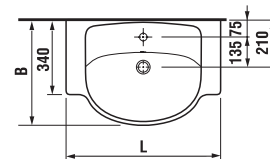

Codice prodotto	Descrizione	104
8.1338.5.000.104.1	lavabo consolle 70 cm	x
8.1338.7.000.104.1	lavabo consolle 80 cm	x

Opzionale:
8.9034.9.000.000.1 set di montaggio per lavabi

	L	B
70 cm	700	480
80 cm	800	480