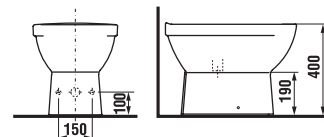

Mio vaso a pavimento

Codice prodotto	Descrizione	Scarico	Set installazione incluso
8.2571.6.000.000.1	MIO Vaso a pavimento	x	x
Ricambi:			
8.9175.3.000.000.1	set di montaggio per vasi		
Opzionale:			
8.9271.1.300.000.1	MIO Sedile con coperchio, trattamento antibatterico, estraibile, cerniere cromo		
8.9271.2.300.000.1	MIO Sedile con coperchio, trattamento antibatterico, estraibile, cerniere cromo chiusura rallentata		
8.9902.5.000.000.1	curva di scarico vario 220-350 mm		

MIO bidet a pavimento

Codice prodotto	Descrizione	304	Set installazione incluso
8.3271.2.000.304.1	MIO bidet a pavimento	x	x
Ricambi:			
8.9175.3.000.000.1	kit di montaggio per bidet		

MIO vaso sospeso

Codice prodotto	Descrizione
8.2071.1.000.000.1	MIO Vaso sospeso
Opzionale:	
8.9271.1.300.000.1	MIO Sedile con coperchio, trattamento antibatterico, estraibile, cerniere cromo
8.9271.2.300.000.1	MIO Sedile con coperchio, trattamento antibatterico, estraibile, cerniere cromo chiusura rallentata