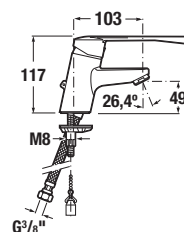

miscelatore lavabo

Codice prodotto	Descrizione
3.1118.1.004.001.1	miscelatore per lavabo con scarico pop-up
3.1118.1.004.000.1	miscelatore per lavabo con scarico pop-up
3.1118.1.004.004.1	miscelatore con canna alta con scarico Click-Clack, cromato

miscelatore con leva clinica

NUOVO

Codice prodotto	Descrizione
3.1118.1.004.119.1	miscelatore con leva clinica, senza scarico automatico, cromato

miscelatore bidet

Codice prodotto	Descrizione
3.4118.1.004.001.1	miscelatore per bidet con scarico pop-up

miscelatore a parete da cucina

Codice prodotto	Descrizione
3.1118.7.004.230.1	miscelatore a parete da cucina, canna 210 mm, senza scarico pop-up, cromato

miscelatore a parete da cucina con leva clinica

NUOVO

Codice prodotto	Descrizione
3.5118.7.004.239.1	miscelatore a parete da cucina, con leva clinica 200 mm, senza scarico pop-up, cromato

Si consiglia di combinare gli accessori di MIO, LYRA, RIO.

ECODISK
cartuccia che riduce
l'acqua in uscita del 50%