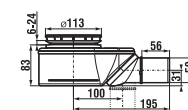

piatti doccia Padana, in gel coat, quadrati

Codice prodotto	Descrizione
2.1193.1.000.000.1	piatto doccia, 800 × 800 mm*
2.1193.2.000.000.1	piatto doccia, 900 × 900 mm

Permettono una posa a livello del pavimento.

Si consiglia sifone 2.9423.0 per una maggiore portata di scarico di 54 l/min.

Opzionale:

2.9423.0.000.000.1	sifone per piatti doccia, Ø 90 mm, pileta in acciaio Ø 113 mm, portata di 54 l/min, incluso kit di fissaggio

piatti doccia Padana, in gel coat, angolare

Codice prodotto	Descrizione
2.1193.3.000.000.1	piatto doccia, 900 × 900 mm, raggio 550 mm

Permettono una posa a livello del pavimento.

Si consiglia sifone 2.9423.0 per una maggiore portata di scarico di 54 l/min.

Opzionale:

2.9423.0.000.000.1	sifone per piatti doccia, Ø 90 mm, pileta in acciaio Ø 113 mm, portata di 54 l/min, incluso kit di fissaggio

piatti doccia Padana, in gel coat, rettangolari

Codice prodotto	Descrizione
2.1193.4.000.000.1	piatto doccia, 1000 × 800 mm
2.1193.5.000.000.1	piatto doccia, 1200 × 800 mm*

Permettono una posa a livello del pavimento.

Si consiglia sifone 2.9423.0 per una maggiore portata di scarico di 54 l/min.

Opzionale:

2.9423.0.000.000.1	sifone per piatti doccia, Ø 90 mm, pileta in acciaio Ø 113 mm, portata di 54 l/min, incluso kit di fissaggio

* Prodotti disponibili da Aprile 2015