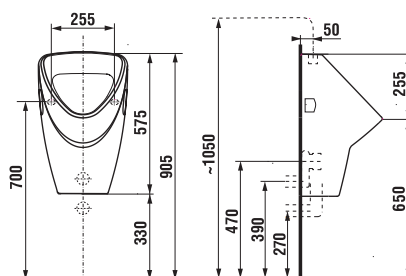

orinatori

orinatoio sifonico Livo con ingresso acqua nascosto

Codice prodotto	Descrizione
8.4020.0.000.000.1	orinatoio sifonico LIVO

Opzionale:

8.9253.6.000.890.1	set di montaggio LIVO con cappucci bianchi
8.9253.6.000.891.1	set di montaggio LIVO con cappucci cromati
8.9200.3.000.000.1	sifone, uscita orizzontale
8.9200.4.000.000.1	sifone, uscita verticale
8.9480.7.000.000.1	tubo 1/2", ingresso acqua nascosta
8.9480.8.000.000.1	guarnizione in gomma, interna

ATTENZIONE ! PER L'INSTALLAZIONE DELL'ORINATOIO LIVO sono necessarie le viti 8.9253.6 (lunghezza filetto 40 mm).

8.9480.7
8.9480.8

8.9200.3
8.9200.4

8.9200.4

8.9200.3

8.9480.7

8.9480.8

orinatoio sifonico Livo con ingresso acqua nascosto

Codice prodotto	Descrizione
8.4020.1.000.000.1	orinatoio sifonico LIVO

Opzionale:

8.9253.6.000.890.1	set di montaggio LIVO con cappucci bianchi
8.9253.6.000.891.1	set di montaggio LIVO con cappucci cromati
8.9200.3.000.000.1	sifone, uscita orizzontale
8.9200.4.000.000.1	sifone, uscita verticale

ATTENZIONE ! PER L'INSTALLAZIONE DELL'ORINATOIO LIVO sono necessarie le viti 8.9253.6 (lunghezza filetto 40 mm).