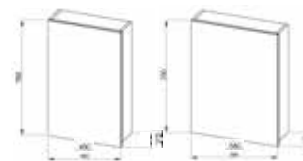

Codice prodotto	Descrizione	Finiture mobiletto		
		bianco	frassino	quercia
4.5416.1.434.500.1	pensile a specchio, bianco, 50 cm, reversibile	x		
4.5416.1.434.340.1	pensile a specchio, frassino, 50 cm, reversibile		x	
4.5416.1.434.341.1	pensile a specchio, quercia, 50 cm, reversibile			x
4.5416.3.434.500.1	pensile a specchio, bianco, 60 cm, reversibile	x		
4.5416.3.434.340.1	pensile a specchio, frassino, 60 cm, reversibile		x	
4.5416.3.434.341.1	pensile a specchio, quercia, 60 cm, reversibile			x