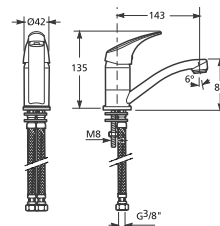

miscelatore esterno doccia, senza accessori doccia

Codice prodotto	Descrizione
3.311N.7.004.400.1	miscelatore esterno doccia, senza accessori doccia, passo da 150 mm, cromato.

rubinetteria cucina

Codice prodotto	Descrizione
3.511N.1.004.220.1	miscelatore lavello, canna bassa 143 mm