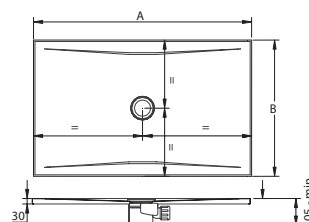

A	B
2.1642.0	1200	800
2.1642.2	1300	800
2.1642.4	1400	800
2.1642.1	1200	900
2.1642.3	1300	900
2.1642.5	1400	900

strutture per Pure

Codice prodotto	Descrizione
2.9842.1.000.000.1	Strutture 1200 × 900 mm per pd 160 × 860 mm
2.9842.2.000.000.1	Strutture 1300 × 800 mm per pd 1260 × 760 mm
2.9842.3.000.000.1	Strutture 1300 × 900 mm per pd 1260 × 860 mm
2.9842.4.000.000.1	Strutture 1400 × 800 mm per pd 1360 × 760 mm
2.9842.5.000.000.1	Strutture 1400 × 900 mm per pd 1360 × 860 mm

I piatti doccia semplici possono essere installati con un telaio.

Per ulteriori informazioni sulle modalità di posa in opera leggere le istruzioni di montaggio su www.jika.eu.