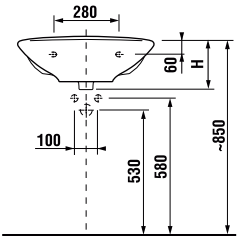

Codice prodotto	Descrizione	104
8.1427.0.000.104.5	lavabo 50 cm	x
8.1427.1.000.104.5	lavabo 55 cm	x
8.1427.2.000.104.5	lavabo 60 cm	x
8.1427.4.000.104.5	lavabo 65 cm	x
8.1939.1.000.000.1	semicolonna con set di montaggio (cod.: 8.9001.3.000.000.1) solo per lavabi 50, 55, 60, 65 cm	
8.1995.0.000.020.9	pedistallo solo per lavabi 55, 60, 65 cm	

Opzionale:

8.9034.9.000.000.1 set di montaggio per lavabi

	L	B	H
8.1427.0	500	410	185
8.1427.1	550	450	195
8.1427.2	600	490	215
8.1427.4	650	520	215