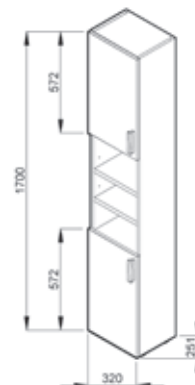

LYRA PLUS pensile

Codice prodotto	Descrizione
4.5197.1.432.300.1	pensile da 170 cm, reversibile, con 6 mensole, ante reversibili.

Suggeriamo l'abbinamento con gli specchi Zeta.

Maniglie installabili in orizzontale o verticale.