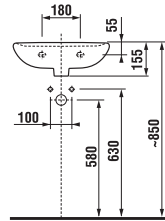

Codice prodotto	Descrizione	104
8.1538.2.000.104.1	lavabo 45 cm	x