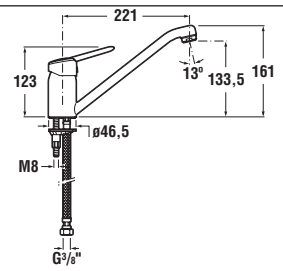

miscelatore per cucina

Codice prodotto	Descrizione
3.5128.1.004.010.1	miscelatore per cucina, cromato

miscelatore per cucina

Codice prodotto	Descrizione
3.5128.1.004.000.1	miscelatore cucina

Si raccomanda di combinare i set doccia, accessori e sifoni trovati nelle sezioni MIO e RIO.

ECODISK
cartuccia che riduce
l'acqua in uscita del 50%