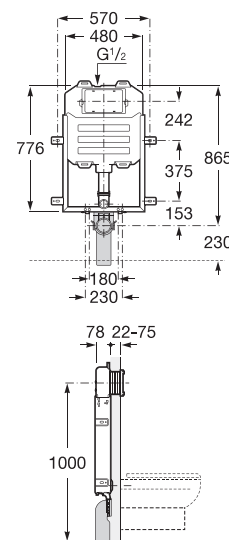

Codice prodotto	Descrizione
8.9565.3.000.000.1	CASSETTA BASIC per WC sospesi. - profondità 8 cm - richiede pareti in muratura - con tubo di scarico 90/110 - per scarico singolo o doppio