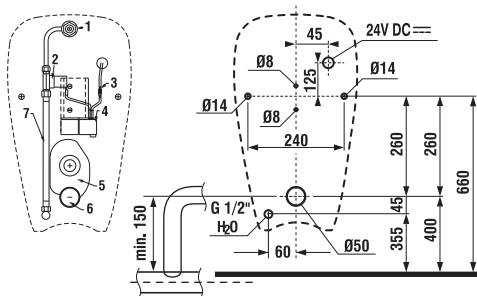

- 1 - raccordo di drenaggio
- 2 - elettrovalvola
- 3 - alimentazione
- 4 - elettronica con sensore elettronico
- 5 - sifone (lt.1)
- 6 - tubo di scarico 50 mm
- 7 - ingresso acqua

8.9106.2