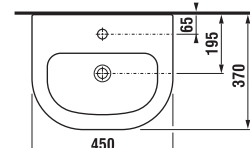

Codice prodotto	Descrizione	104
8.1561.4.000.104.1	lavamani 45 cm	x