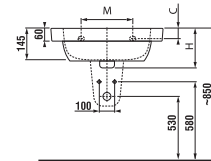

Codice prodotto	Descrizione	yyy:	104	134
8.1261.1.000.yyy.1	lavabo 50 cm		x	x
8.1261.2.000.104.1	lavabo 55 cm		x	
8.1261.3.000.104.1	lavabo 60 cm		x	
8.1261.4.000.104.1	lavabo 65 cm		x	
8.1961.1.000.000.1	Semicolonna per lavabo, kit di installazione, fissaggio rapido 8.9001.3 incluso