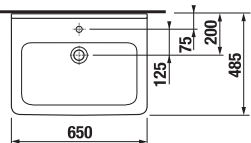

CUBITO | PURE

lavabo 55, 60, 65 cm

MAGIC **FIX**

Codice prodotto	Descrizione	104
8.1042.2.000.104.1	lavabo 55 cm	x
8.1042.3.000.104.1	lavabo 60 cm	x
	lavabo 65 cm	x
8.1995.1.000.028.1	semicolonna per lavabo, kit di installazione, fissaggio rapido 8.9001.5.000.000.1 incluso	
8.1995.0.000.020.1	colonna per lavabi 55, 60, 65 cm	

lavabo 85 cm

MAGIC **FIX**

Codice prodotto	Descrizione	104
8.1042.6.000.104.1	lavabo 85 cm	x
8.1995.1.000.028.1	semicolonna per lavabo, kit di installazione, fissaggio rapido 8.9001.5.000.000.1 incluso	
8.1995.0.000.020.1	colonna	

lavamani 45 cm

Codice prodotto	Descrizione	104
8.1142.2.000.104.1	lavamani 45 cm	x

lavamani asimmetrico 45 cm

Codice prodotto	Descrizione	105	106
8.1142.3.000.105.1	lavamani asimmetrico 45 cm, sinistro, Set instal-lazione incluso	x	
8.1142.4.000.106.1	lavamani asimmetrico 45 cm, destro, Set instal-lazione incluso		x