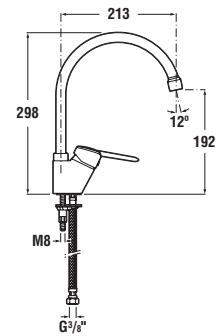

Si raccomanda di combinare i set doccia, accessori e sifoni trovati nelle sezioni MIO e RIO.

ECODISK
cartuccia che riduce
l'acqua in uscita del 50%