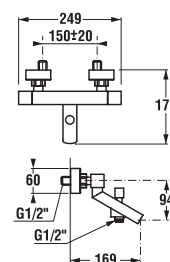

consigliamo

Accessori	
8.9034.9.000.000.1	Kit di installazione per lavabi (per doppio lavabo, è necessario ordinare 2 pz.)
3.7473.0.004.000.1	sifone per Cubito, 5/4" (32 mm), ottone, cromato spazzolato
3.7242.0.004.010.1	chiave d'arresto angolare per Cubito 3/8"–1/2", cromato, 2 pz.
Sifone per lavabo, valvola angolare ed accessori	
8.9034.9.000.000.1	kit di installazione lavabo
3.7471.0.004.000.1	sifone per Mio, 5/4" (32 mm), ottone, cromato spazzolato
3.7271.0.004.010.1	chiave d'arresto angolare per Mio 3/8"–1/2", cromato, 2 pz.