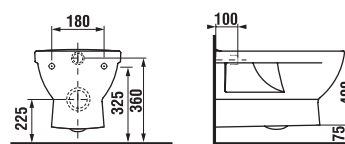

Codice prodotto	Descrizione
8.2071.1.000.000.1	MIO Vaso sospeso
Opzionale:	
8.9271.1.300.000.1	MIO Sedile con coperchio, trattamento antibatterico, estraibile, cerniere cromo
8.9271.2.300.000.1	MIO Sedile con coperchio, trattamento antibatterico, estraibile, cerniere cromo chiusura rallentata