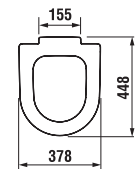

ANTIBAK
La smaltatura interna della brida e dello scarico evitano che lo sporco rimanga intrappolato.