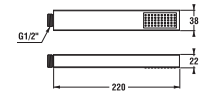

doccette

Codice prodotto	Descrizione
3.6142.0.004.040.1	doccetta Cubito I., cromato
3.6142.0.004.041.1	doccetta Cubito II., cromato

Clean touch
Funzione che facilita la pulizia dei getti.

Cubito I.

supporto per doccetta

Codice prodotto	Descrizione
3.8473.7.004.000.1	supporto per doccetta

curva di connessione

Codice prodotto	Descrizione
3.6342.0.004.020.1	curva di connessione 1/2", cromato

asta saliscendi

Codice prodotto	Descrizione
3.6442.0.004.000.1	asta saliscendi, con supporto e disco porta sapone, cromato.

chiavi, pilette, bocche d'erogazione

Codice prodotto	Descrizione
3.7242.0.004.010.1	chiave d'arresto angolare per Cubito 3/8"-1/2", cromato, 2 pz.
3.9171.0.004.000.1	piletta Click-Clack, cromato
3.7142.7.004.030.1	bocca erogazione 1/2", cromato

Gli accessori delle diverse serie sono compatibili e combinabili.

Per ulteriori accessori doccia consultare il capitolo "Altri apparecchi".