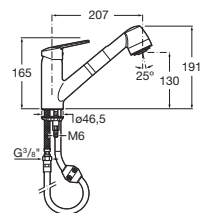

Codice prodotto	Descrizione
3.5118.1.004.300.1	miscelatore per cucina con doccino estraibile

connessioni

Codice prodotto	Descrizione
3.6371.0.004.000.1	Mio curva di connessione 1/2", ottone, cromato

Si consiglia di combinare gli accessori di MIO, LYRA, RIO.