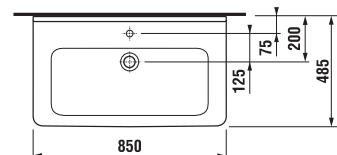

CUBITO | PURE

lavabo 55, 60, 65 cm

MAGIC **FIX**

Codice prodotto	Descrizione	104
8.1042.2.000.104.1	lavabo 55 cm	x
8.1042.3.000.104.1	lavabo 60 cm	x
	lavabo 65 cm	x
8.1995.1.000.028.1	semicolonna per lavabo, kit di installazione, fissaggio rapido 8.9001.5.000.000.1 incluso	
8.1995.0.000.020.1	colonna per lavabi 55, 60, 65 cm	

lavabo 85 cm

MAGIC **FIX**

Codice prodotto	Descrizione	104
8.1042.6.000.104.1	lavabo 85 cm	x
8.1995.1.000.028.1	semicolonna per lavabo, kit di installazione, fissaggio rapido 8.9001.5.000.000.1 incluso	
8.1995.0.000.020.1	colonna	

lavamani 45 cm

Codice prodotto	Descrizione	104
8.1142.2.000.104.1	lavamani 45 cm	x

lavamani asimmetrico 45 cm

Codice prodotto	Descrizione	105	106
8.1142.3.000.105.1	lavamani asimmetrico 45 cm, sinistro, Set instal-lazione incluso	x	
8.1142.4.000.106.1	lavamani asimmetrico 45 cm, destro, Set instal-lazione incluso		x