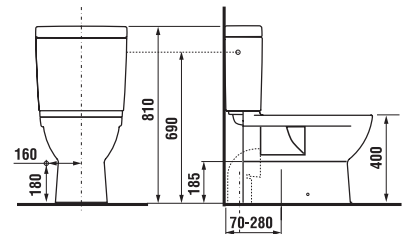

ANTIBAK
La smaltatura interna della brida e dello scarico evitano che lo sporco rimanga intrappolato.