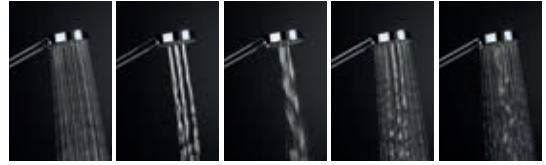

1 funzione

Codice prodotto	Descrizione
3.6171.0.004.020.1	Mio doccetta 1 funzione, 100 mm, cromo