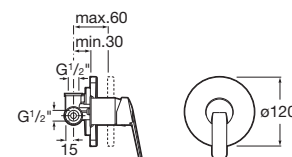

miscelatore esterno vasca/doccia

Codice prodotto	Descrizione
3.2118.7.004.000.1	miscelatore esterno vasca/doccia, senza accessori doccia

miscelatore esterno vasca

Codice prodotto	Descrizione
3.3118.7.004.000.1	miscelatore esterno doccia, senza accessori doccia

miscelatore incasso vasca/doccia

Codice prodotto	Descrizione
3.2118.6.004.000.1	miscelatore incasso vasca/doccia, senza accessori

miscelatore incasso doccia

Codice prodotto	Descrizione
3.3118.6.004.000.1	miscelatore incasso doccia, senza accessori

Si consiglia di combinare gli accessori di MIO, LYRA, RIO.

ECODISK
cartuccia che riduce
l'acqua in uscita del 50%