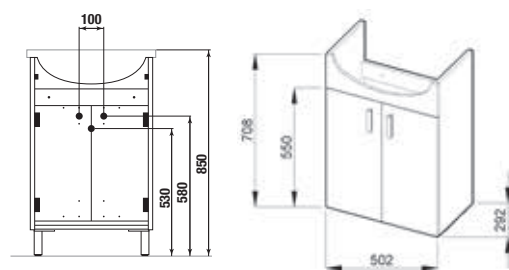

Collezione Bagno / LYRA PLUS

Il PACK Lyra plus è una collezione di mobiletti funzionali da 53 e 65 cm che possono essere installati sospesi, a parete, o con coppia di piedini d'appoggio. Il pack si completa con lavabo in porcellana sanitaria e pensile a colonna con ripiani.

Packaging pratico.
Lavabo + mobiletto.

LYRA PLUS mobiletto + lavabo da 53 cm

Codice prodotto	Descrizione
4.5195.1.432.300.1	mobiletto 2 ante, comprensivo di lavabo da 53 cm

Lyra pack include:

8.1436.1.000.104.1	lavabo Lyra 53 cm
4.5195.2.432.300.1	mobiletto 2 ante per lavabo 53 cm

da ordinare separatamente:

4.9440.1.039.000.1	coppia piedini cromati

1+1 PACK
mobiletto + lavabo
- trasporto sicuro
- packaging salva spazio
- semplicità di gestione

LYRA PLUS mobiletto + lavabo da 65 cm

Codice prodotto	Descrizione
4.5196.1.432.300.1	mobiletto 2 ante, comprensivo di lavabo da 65 cm

Lyra pack include:

8.1436.4.000.104.1	lavabo Lyra 65 cm
4.5196.2.432.300.1	mobiletto 2 ante per lavabo 65 cm

da ordinare separatamente:

4.9440.1.039.000.1	coppia piedini cromati

1+1 PACK
mobiletto + lavabo
- trasporto sicuro
- packaging salva spazio
- semplicità di gestione

LYRA PLUS pensile

Codice prodotto	Descrizione
4.5197.1.432.300.1	pensile da 170 cm, reversibile, con 6 mensole, ante reversibili.

Suggeriamo l'abbinamento con gli specchi Zeta.

Maniglie installabili in orizzontale o verticale.