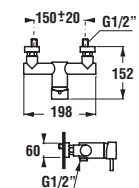

miscelatore lavabo

Codice prodotto	Descrizione
3.1171.1.004.001.1	rubinetto per lavabo con scarico pop-up, cromato

Opzionale:	
3.7271.0.004.010.1	chiave d'arresto angolare per Mio 3/8"-1/2", cromato, 2 pz.

miscelatore bidet

Codice prodotto	Descrizione
3.4171.1.004.001.1	rubinetto per bidet con scarico pop-up, cromato

Opzionale:	
3.7271.0.004.010.1	chiave d'arresto angolare per Mio 3/8"-1/2", cromato, 2 pz.

MIO miscelatore esterno vasca/doccia senza set doccia

Codice prodotto	Descrizione
3.2171.7.004.000.1	miscelatore esterno vasca/doccia, senza set doccia

Opzionale:	
3.6071.0.004.021.1	set doccia (doccetta 5 funzioni, supporto doccetta, tubo flessibile doccia 1,7 m), cromato
3.6071.0.004.020.1	set doccia (doccetta 1 funzione, supporto doccetta, tubo flessibile doccia 1,7 m), cromato
3.6071.1.004.020.1	set doccia (doccetta 1 funzione, asta di scorrimento, tubo flessibile 1,7 m)
3.6071.1.004.021.1	set doccia (doccetta 5 funzioni, asta di scorrimento, tubo flessibile 1,7 m)

MIO miscelatore esterno doccia senza set doccia

Codice prodotto	Descrizione
3.3171.7.004.000.1	miscelatore esterno doccia, senza set doccia

Opzionale:	
3.6071.0.004.021.1	set doccia (doccetta 5 funzioni, supporto doccetta, tubo flessibile doccia 1,7 m), cromato
3.6071.0.004.020.1	set doccia (doccetta 1 funzione, supporto doccetta, tubo flessibile doccia 1,7 m), cromato
3.6071.1.004.020.1	set doccia (doccetta 1 funzione, asta di scorrimento, tubo flessibile 1,7 m)
3.6071.1.004.021.1	set doccia (doccetta 5 funzioni, asta di scorrimento, tubo flessibile 1,7 m)