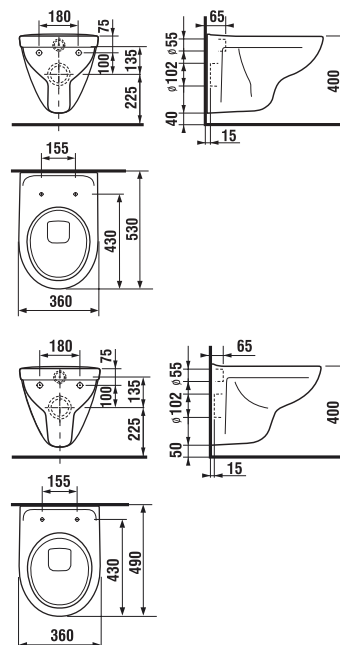

Opzionale:

8.9338.4.300.063.1	sedile con coperchio in duroplast, trattamento antibatterico, cerniere in acciaio
8.9338.5.300.000.1	sedile e coperchio in duroplast con trattamento antibatterico, chiusura rallentata, cerniere in plastica – per vaso sospeso Lyra plus
8.9338.7.000.000.1	sedile con coperchio in polipropilene, trattamento antibatterico, cerniere in pvc