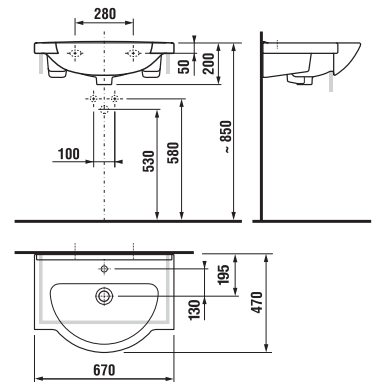

lavabo consolle da 67 cm

Codice prodotto	104
8.1471.5.000.104.1	x

8.1471.5.000.104.1 lavabo consolle 67 cm