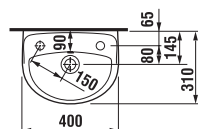

Codice prodotto	Descrizione	yyy: 105	106
8.1538.1.000.yyy.1	lavamani 40 cm	x	x