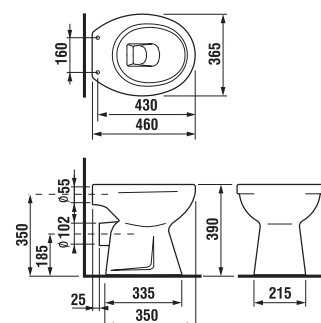

Codice prodotto	Descrizione	Scarico
8.2174.7.000.000.1	vaso a pavimento, scarico a parete	X

Opzionale:
8.9327.1.000.000.1 sedile con coperchio, universale
8.9327.1.000.063.7 sedile in plastica Zeta, cerniere in acciaio