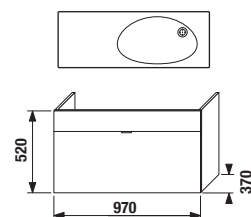

Confezioni separate per mobile e lavabo.

1+1 PACK
confezioni separate

TIGO mobile + lavabo 100 cm senza foro rubinetteria

Codice prodotto	Descrizione		
		mokka 429	bianco 500
4.5518.6.021.429.1	mobiletto moka, incl. lavabo 100 cm senza foro per la rubinetteria, 1 cassetto	x	
4.5518.6.021.500.1	mobiletto bianco, incl. lavabo 100 cm senza foro per la rubinetteria, 1 cassetto		x
4.5531.1.021.500.1	mensola in metallo per cassetto		x