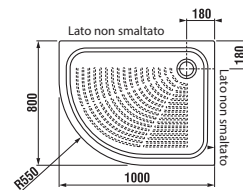

Chiusura doccia TIGO

Codice prodotto	Dimension (mm)	Height (mm)	Thickness (mm)	Glass design
2.5121.1.002.668.1	980 x 780	1950	6	transparent
2.5121.1.002.666.1	980 x 780	1950	6	arctic

charge 668 – transparent glass
charge 666 – arctic decor

Versione sinistra/destra

piatto doccia ceramico

versione sinistra

NUOVO

Codice prodotto	Descrizione
8.5221.1.600.000.1	piatto doccia ceramico, asimmetrico, 100 x 80 cm, destro, antiscivolo
8.5221.0.600.000.1	piatto doccia ceramico, asimmetrico, 100 x 80 cm, sinistro, antiscivolo

versione destra

600 - antiscivolo

Opzionale:
2.9423.0.000.000.1 Sifone per piatti doccia, Ø 90 mm, coperchio in acciaio Ø 113 mm, portata 54 l/min, compresi elementi di fissaggio

versione sinistra 8.5221.0