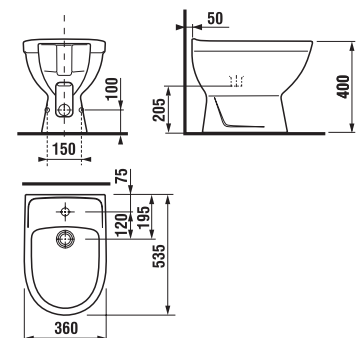

Codice prodotto	Descrizione
8.3238.1.000.304.1	bidet a pavimento per vasi monoblocco

Opzionale:

8.9299.9.000.000.1	kit di montaggio per bidet