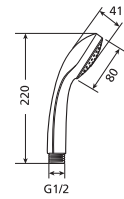

Codice prodotto	Descrizione
3.611R.0.004.001.1	doccetta, 1 funzione, cromato