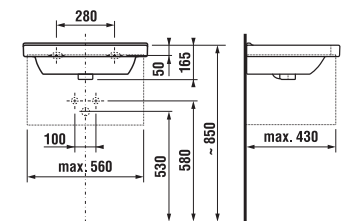

CUBITO | PURE

lavabo 55, 60, 65 cm

MAGIC **FIX**

Codice prodotto	Descrizione	104
8.1042.2.000.104.1	lavabo 55 cm	x
8.1042.3.000.104.1	lavabo 60 cm	x
	lavabo 65 cm	x
8.1995.1.000.028.1	semicolonna per lavabo, kit di installazione, fissaggio rapido 8.9001.5.000.000.1 incluso	
8.1995.0.000.020.1	colonna per lavabi 55, 60, 65 cm	

lavabo 85 cm

MAGIC **FIX**

Codice prodotto	Descrizione	104
8.1042.6.000.104.1	lavabo 85 cm	x
8.1995.1.000.028.1	semicolonna per lavabo, kit di installazione, fissaggio rapido 8.9001.5.000.000.1 incluso	
8.1995.0.000.020.1	colonna	

lavamani 45 cm

Codice prodotto	Descrizione	104
8.1142.2.000.104.1	lavamani 45 cm	x

lavamani asimmetrico 45 cm

Codice prodotto	Descrizione	105	106
8.1142.3.000.105.1	lavamani asimmetrico 45 cm, sinistro, Set instal-lazione incluso	x	
8.1142.4.000.106.1	lavamani asimmetrico 45 cm, destro, Set instal-lazione incluso		x