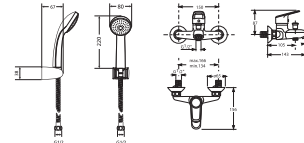

Codice prodotto	Descrizione
3.211J.7.004.131.1	miscelatore esterno vasca/doccia, con accessori doccia