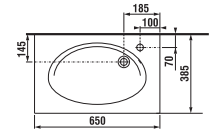

lavabo consolle 65 cm

Codice prodotto	Descrizione	106
8.1221.6.000.106.1	lavabo consolle 65 cm	x

Opzionale:

3.8121.1.004.000.1	portasciugamani frontale in acciaio inossidabile
3.8121.4.004.000.1	portasciugamani laterale destro o sinistro in acciaio inossidabile

lavabo consolle 80 cm

Codice prodotto	Descrizione	106
8.1221.8.000.106.1	lavabo consolle 80 cm	x

Opzionale:

3.8121.2.004.000.1	portasciugamani frontale in acciaio inossidabile
3.8121.4.004.000.1	portasciugamani laterale destro o sinistro in acciaio inossidabile

lavabo consolle asimmetrico 100 cm

8.1221.7

8.1221.9

8.1221.9

Opzionale:

3.8121.5.004.000.1	portasciugamani frontale in acciaio inossidabile
3.8121.4.004.000.1	portasciugamani laterale destro o sinistro in acciaio inossidabile

8.1221.7

8.1221.9

Non si possono utilizzare simultaneamente portasciugamani frontali e laterali

lavabo consolle doppio bacino 125 cm

Codice prodotto	Descrizione	104
8.1421.7.000.104.1	lavabo consolle doppio bacino 125 cm	x

Opzionale:

3.8121.3.004.000.1	portasciugamani frontale in acciaio inossidabile
3.8121.4.004.000.1	portasciugamani laterale destro o sinistro in acciaio inossidabile