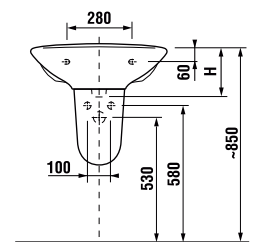

Codice prodotto	Descrizione	104
8.1427.0.000.104.5	lavabo 50 cm	x
8.1427.1.000.104.5	lavabo 55 cm	x
8.1427.2.000.104.5	lavabo 60 cm	x
8.1427.4.000.104.5	lavabo 65 cm	x
8.1939.1.000.000.1	semicolonna con set di montaggio (cod.: 8.9001.3.000.000.1) solo per lavabi 50, 55, 60, 65 cm	
8.1995.0.000.020.9	pedistallo solo per lavabi 55, 60, 65 cm	

Opzionale:

8.9034.9.000.000.1 set di montaggio per lavabi

	L	B	H
8.1427.0	500	410	185
8.1427.1	550	450	195
8.1427.2	600	490	215
8.1427.4	650	520	215