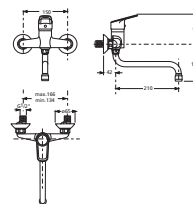

Codice prodotto	Descrizione
3.111J.7.004.230.1	miscelatore da parete per cucina, canna 210 mm, cromato