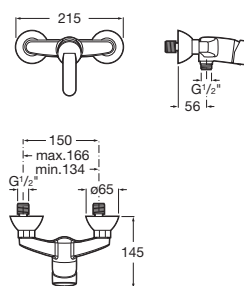

miscelatore esterno vasca/doccia

Codice prodotto	Descrizione
3.2118.7.004.000.1	miscelatore esterno vasca/doccia, senza accessori doccia

miscelatore esterno vasca

Codice prodotto	Descrizione
3.3118.7.004.000.1	miscelatore esterno doccia, senza accessori doccia

miscelatore incasso vasca/doccia

Codice prodotto	Descrizione
3.2118.6.004.000.1	miscelatore incasso vasca/doccia, senza accessori

miscelatore incasso doccia

Codice prodotto	Descrizione
3.3118.6.004.000.1	miscelatore incasso doccia, senza accessori

Si consiglia di combinare gli accessori di MIO, LYRA, RIO.

ECODISK
cartuccia che riduce
l'acqua in uscita del 50%