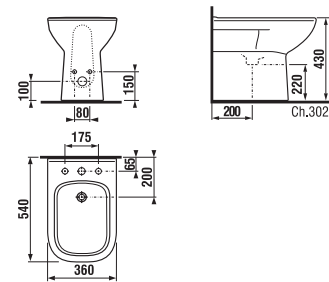

Disponibile da Aprile 2015