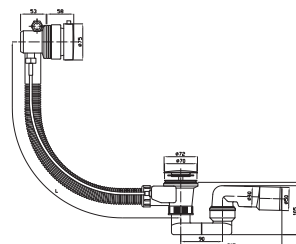

2.9481.5

2.9481.6

2.9481.7

2.9481.8

piatti doccia in acciaio. rettangolari

ANTISLIP

piatti doccia con trattamento antiscivolo

Codice prodotto	Descrizione	000 bianco	600 Antislip
2.1642.0.xxx.000.1	Pure 1200 × 800 mm	x	x
2.1642.2.xxx.000.1	Pure 1300 × 800 mm	x	x
2.1642.4.xxx.000.1	Pure 1400 × 800 mm	x	x
2.1642.1.xxx.000.1	Pure 1200 × 900 mm	x	x
2.1642.3.xxx.000.1	Pure 1300 × 900 mm	x	x
2.1642.5.xxx.000.1	Pure 1400 × 900 mm	x	x