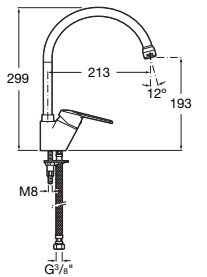

miscelatore a parete per cucina

Codice prodotto	Descrizione
3.5118.7.004.210.1	miscelatore a parete per cucina

micelatore cucina

Codice prodotto	Descrizione
3.5118.1.004.200.1	miscelatore cucina, canna bassa

micelatore cucina

Codice prodotto	Descrizione
3.5118.1.004.000.1	miscelatore cucina, canna alta

miscelatore per cucina con doccino estraibile

Codice prodotto	Descrizione
3.5118.1.004.300.1	miscelatore per cucina con doccino estraibile

connessioni

Codice prodotto	Descrizione
3.6371.0.004.000.1	Mio curva di connessione 1/2", ottone, cromato

Si consiglia di combinare gli accessori di MIO, LYRA, RIO.

ECODISK
cartuccia che riduce
l'acqua in uscita del 50%