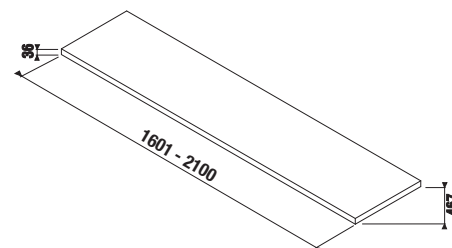

base sottolavabo per lavabo asimmetrico 75 cm

Codice prodotto	Descrizione
4.5011.6.172.300.9	base sottolavabo per lavabo asimmetrico 75 cm, con cassetto; bacino a destra, bianco

base sottolavabo 85 cm

Codice prodotto	Descrizione
4.5011.5.172.300.9	base sottolavabo 85 cm per lavabo 8.1042.6 con cassetto, maniglia inclusa, bianco

base sottolavabo per lavabo doppio 130 cm

Codice prodotto	Descrizione
4.5014.1.172.300.9	base sottolavabo per lavabo doppio 130 cm 8.1442.0 con cassetto, maniglia inclusa, bianco

Collezione Bagno / CUBITO - PURE

mensola tagliabile 65 - 210 cm

Codice prodotto	Descrizione	Colore		
		bianco	abete	rovere sbiancato
4.6J42.0.010.500.1	mensola, tagliabile 65 - 128 cm, senza foro, senza staffe	x		
4.6J42.0.010.461.1	mensola, tagliabile 65 - 128 cm, senza foro, senza staffe		x	
4.6J42.0.010.519.1	mensola, tagliabile 65 - 128 cm, senza foro, senza staffe			x
4.6J42.1.010.500.1	mensola, tagliabile 128 - 160 cm, senza foro, senza staffe	x		
4.6J42.1.010.461.1	mensola, tagliabile 128 - 160 cm, senza foro, senza staffe		x	
4.6J42.1.010.519.1	mensola, tagliabile 128 - 160 cm, senza foro, senza staffe			x
4.6J42.2.010.500.1	mensola, tagliabile 160 - 210 cm, senza foro, senza staffe	x		
4.6J42.2.010.461.1	mensola, tagliabile 160 - 210 cm, senza foro, senza staffe		x	
4.6J42.2.010.519.1	mensola, tagliabile 160 - 210 cm, senza foro, senza staffe			x
4.7J00.4.000.000.1	staffe per mensole			