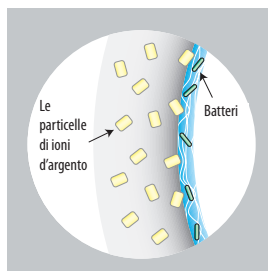

ANTIBAK WC SEATS
Il materiale utilizzato in questi sedili contiene un componente con effetto antibatterico e antimicotico.