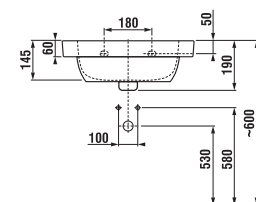

Si raccomanda di installare i lavabi Baby all'altezza di 60 cm. Regolare l'altezza di installazione in base all'età dei tuoi bambini.