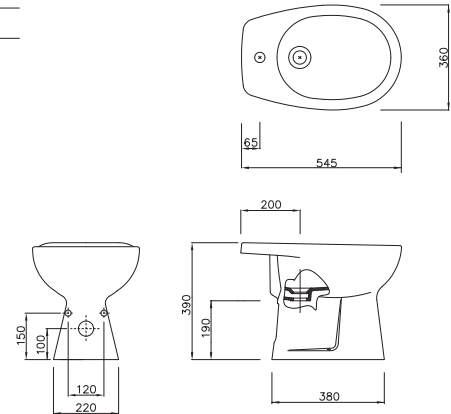

Codice prodotto	Descrizione
8.3274.1.000.000.1	bidet a pavimento