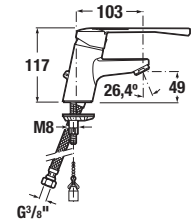

LYRA PLUS miscelatore lavabo

Codice prodotto	Descrizione
3.1128.1.004.101.1	miscelatore lavabo con scarico pop-up, cromato
3.1128.1.004.200.1	miscelatore lavabo senza scarico pop up, cromato
3.1128.1.004.104.1	miscelatore canna alta con piletta click clack, cromato
3.1128.1.004.104.1	washbasin high spout faucet with Click-Clack waste, chrome-plated

miscelatore per lavabo con leva clinica

Codice prodotto	Descrizione
3.1128.1.004.119.1	miscelatore per lavabo con leva clinica, senza scarico pop-up, cromato

LYRA PLUS rubinetteria da cucina

Codice prodotto	Descrizione
3.5128.2.004.000.1	miscelatore cucina, da parete

LYRA PLUS rubinetteria da cucina

Codice prodotto	Descrizione
3.1128.7.004.230.1	miscelatore cucina, da parete canna bassa 210 mm

LYRA PLUS miscelatore bidet

Codice prodotto	Descrizione
3.4128.1.004.201.1	rubinetto bidet, con scarico pop up, cromato

testato per
70.000 cicli

ECODISK
cartuccia che riduce
l'acqua in uscita del 50%