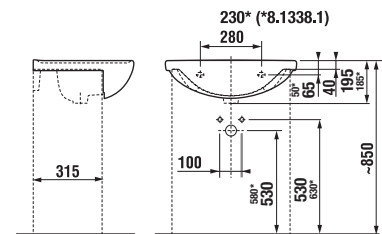

Codice prodotto	Descrizione	104
8.1338.1.000.104.1	lavabo semincasso 50 cm	x
8.1338.2.000.104.1	lavabo semincasso 55 cm	x
8.1338.3.000.104.1	lavabo semincasso 60 cm	x
8.1338.4.000.104.1	lavabo semincasso 65 cm	x

Opzionale:
8.9034.9.000.000.1 set di montaggio per lavabi

	L	B
50 cm	500	420
55 cm	550	450
60 cm	600	460
65 cm	650	480