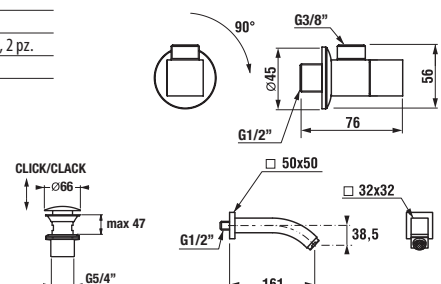

chiavi, pilette, bocche d'erogazione

Codice prodotto	Descrizione
3.7242.0.004.010.1	chiave d'arresto angolare per Cubito 3/8"-1/2", cromato, 2 pz.
3.9171.0.004.000.1	piletta Click-Clack, cromato
3.7142.7.004.030.1	bocca erogazione 1/2", cromato

Gli accessori delle diverse serie sono compatibili e combinabili.

Per ulteriori accessori doccia consultare il capitolo "Altri apparecchi".