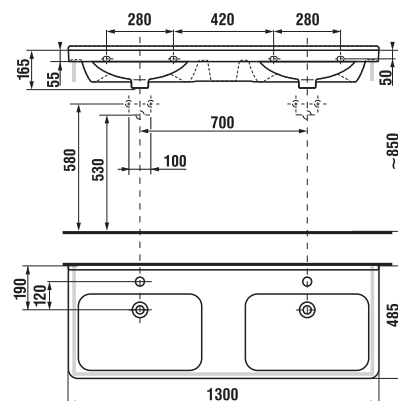

lavamani 45 cm

Codice prodotto	Descrizione	104
8.1142.2.000.104.1	lavamani 45 cm	x

lavamani asimmetrico 45 cm

Codice prodotto	Descrizione	105	106
8.1142.3.000.105.1	lavamani asimmetrico 45 cm, sinistro, Set instal-lazione incluso	x	
8.1142.4.000.106.1	lavamani asimmetrico 45 cm, destro, Set instal-lazione incluso		x

lavabo asimmetrico 75 cm

Codice prodotto	Descrizione	104
8.1242.1.000.104.1	lavabo asimmetrico 75 cm, sinistro	x
8.1242.2.000.104.1	lavabo asimmetrico 75 cm, destro	x
8.1995.1.000.028.1	semicolonna per lavabo, kit di installazione, fissaggio rapido 8.9001.5.000.000.1 incluso	
8.1995.0.000.020.1	colonna	

MAGIC FIX

lavabo doppio bacino 130 cm

Codice prodotto	Descrizione	104
8.1442.0.000.104.1	lavabo doppio bacino 130 cm	x
8.1995.1.000.028.1	semicolonna per lavabo, kit di installazione, fissaggio rapido 8.9001.5.000.000.1 incluso	
8.1995.0.000.020.1	colonna	