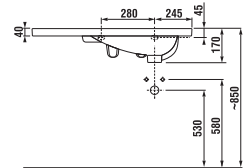

lavabo consolle 65 cm

Codice prodotto	Descrizione	106
8.1221.6.000.106.1	lavabo consolle 65 cm	x

Opzionale:

3.8121.1.004.000.1	portasciugamani frontale in acciaio inossidabile
3.8121.4.004.000.1	portasciugamani laterale destro o sinistro in acciaio inossidabile

lavabo consolle 80 cm

Codice prodotto	Descrizione	106
8.1221.8.000.106.1	lavabo consolle 80 cm	x

Opzionale:

3.8121.2.004.000.1	portasciugamani frontale in acciaio inossidabile
3.8121.4.004.000.1	portasciugamani laterale destro o sinistro in acciaio inossidabile

lavabo consolle asimmetrico 100 cm

8.1221.7

8.1221.9

8.1221.9

Opzionale:

3.8121.5.004.000.1	portasciugamani frontale in acciaio inossidabile
3.8121.4.004.000.1	portasciugamani laterale destro o sinistro in acciaio inossidabile

8.1221.7

8.1221.9

Non si possono utilizzare simultaneamente portasciugamani frontali e laterali

lavabo consolle doppio bacino 125 cm

Codice prodotto	Descrizione	104
8.1421.7.000.104.1	lavabo consolle doppio bacino 125 cm	x

Opzionale:

3.8121.3.004.000.1	portasciugamani frontale in acciaio inossidabile
3.8121.4.004.000.1	portasciugamani laterale destro o sinistro in acciaio inossidabile