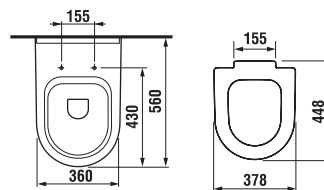

Codice prodotto	Descrizione
8.2071.1.000.000.1	MIO Vaso sospeso
Opzionale:	
8.9271.1.300.000.1	MIO Sedile con coperchio, trattamento antibatterico, estraibile, cerniere cromo
8.9271.2.300.000.1	MIO Sedile con coperchio, trattamento antibatterico, estraibile, cerniere cromo chiusura rallentata