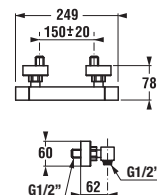

miscelatore esterno per doccia, senza accessori doccia

Codice prodotto	Descrizione
3.3242.7.004.000.1	miscelatore esterno doccia, senza accessori, cromato
Opzionale:	
3.6042.0.004.040.1	set Doccia I. (doccino Cubito I., 1 funzione, supporto, tubo flessibile 1.7m), cromato
3.6042.0.004.041.1	set Doccia II. (doccino Cubito II., 1 funzione, supporto, tubo flessibile 1.7m), cromato
3.6042.1.004.040.1	Doccia I. (doccino Cubito I., asta saliscendi, tubo flessibile 1.7m), cromato
3.6042.1.004.041.1	Doccia II. (doccino Cubito II., asta saliscendi, tubo flessibile 1.7m), cromato

miscelatore incasso vasca/doccia

Codice prodotto	Descrizione
3.2042.6.004.000.1	miscelatore incasso vasca/doccia senza accessori doccia, cromato
Opzionale:	
3.7142.7.004.030.1	bocca erogazione 1/2", cromato
3.6342.0.004.020.1	curva di connessione 1/2", cromato
3.6142.0.004.040.1	doccetta, cromato
3.6271.0.002.010.1	tubo flessibile 1.7 m, rinforzo in PVC, silver
3.6271.0.002.020.1	tubo flessibile 2 m, rinforzo in PVC, silver
3.8473.7.004.000.1	supporto doccino

Tre comandi. Per doccetta o soffione.
Carico acqua della vasca tramite troppopieno.

set doccia

Codice prodotto	Descrizione
3.6042.0.004.040.1	set doccia I (doccetta Cubito I, 1 funzione, con supporto, tubo flessibile doccia 1,7 m, cromato)
3.6042.0.004.041.1	set doccia II (doccetta Cubito II, 1 funzione, con supporto, tubo flessibile doccia 1,7 m)
3.6042.1.004.040.1	set doccia I (doccetta Cubito I, asta di scorrimento, tubo flessibile doccia 1,7m, cromato)
3.6042.1.004.041.1	set doccia II (doccetta Cubito II, asta di scorrimento, tubo flessibile doccia 1,7m, cromato)

head shower