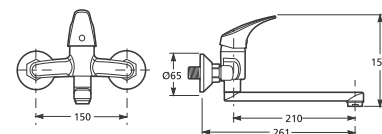

Codice prodotto	Descrizione
3.111N.7.004.230.1	miscelatore esterno vasca/doccia, senza accessori doccia