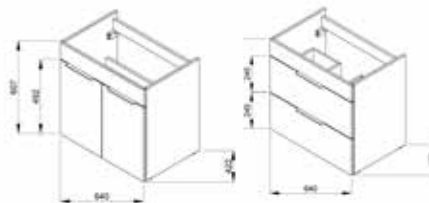

CUBE mobile con lavabo da 65 cm

PACK
1+1

1+1 PACK
mobiletto + lavabo
- trasporto sicuro
- packaging salva spazio
- semplicità di gestione

Codice prodotto	Descrizione	Finiture/Mobiletto	
		 bianco	 rovere moro
4.5360.1.176.300.1	mobiletto con lavabo, 2 ante. bianco	x	
4.5360.1.176.302.1	mobiletto con lavabo, 2 ante. rovere moro		x
4.5360.2.176.300.1	mobiletto con lavabo, 2 cassetti. bianco	x	
4.5360.2.176.302.1	mobiletto con lavabo, 2 cassetti. rovere moro		x