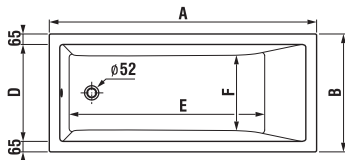

vasca CUBITO

Con pannello