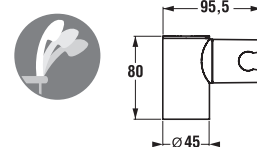

asta saliscendi

Codice prodotto	Descrizione
3.6471.0.004.001.1	asta saliscendi con supporto doccia e portasapone, 600 mm, cromo
Pezzi di ricambio:	
3.9627.0.000.000.1	portasapone di plastica per asta saliscendi trasparente

supporto docetta

Codice prodotto	Descrizione
3.6571.0.004.000.1	Mio supporto doccetta, cromato

connessioni

Codice prodotto	Descrizione
3.6371.0.004.000.1	Mio curva di connessione 1/2", ottone, cromato

tubi flessibili doccia

Codice prodotto	Descrizione
3.6271.0.002.010.1	Mio tubo flessibile 1.7 m, rinforzo in PVC, silver
3.6271.0.002.020.1	Mio tubo flessibile 2 m, rinforzo in PVC, silver

Sistema antotrusione incluso.

Tutti gli accessori delle diverse serie sono compatibili e combinabili

chiavi di connessione, pilette di scarico

Codice prodotto	Descrizione
3.7171.0.004.020.1	bocca erogazione Mio 1/2", cromato
3.7271.0.004.010.1	chiave di connessione Mio 3/8"-1/2", cromato, 2 pcs
3.9171.0.004.000.1	piletta Click-Clack, cromato