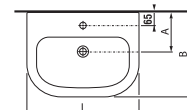

Codice prodotto	Descrizione	yyy:	104	134
8.1261.1.000.yyy.1	lavabo 50 cm		x	x
8.1261.2.000.104.1	lavabo 55 cm		x	
8.1261.3.000.104.1	lavabo 60 cm		x	
8.1261.4.000.104.1	lavabo 65 cm		x	
8.1961.0.000.000.1	Colonna per lavabi 55, 60, 65 cm, kit di installazione, fissaggio rapido 8.9001.3 incluso