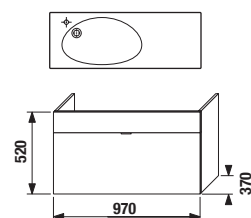

Confezioni separate per mobile e lavabo.

1+1 PACK
confezioni separate

TIGO mobile + lavabo 100 cm con foro rubinetteria

Codice prodotto	Descrizione		
		mokka 429	bianco 500
4.5518.7.021.429.1	mobiletto moka, incl. lavabo 100 cm con foro per la rubinetteria, 1 cassetto	x	
4.5518.7.021.500.1	mobiletto bianco, incl. lavabo 100 cm con foro per la rubinetteria, 1 cassetto, cut-out a sinistra		x
4.5531.1.021.500.1	mensola in metallo per cassetto		x