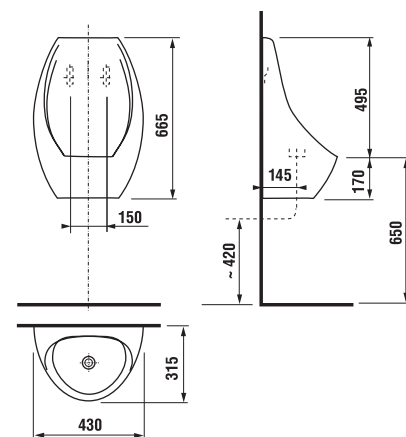

Codice prodotto	Descrizione
8.4110.0.000.000.1	orinatoio DOMINO, senza foro valvola

Opzionale:	
8.9921.0.000.000.1	set di montaggio per orinatoio
8.9073.0.000.000.1	sifone
8.9480.6.000.000.1	valvola per risciacquo orinatoio

8.9480.6

8.9073.0