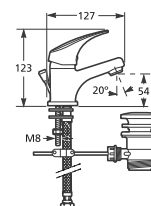

miscelatore lavabo

Codice prodotto	Descrizione
3.111N.1.004.110.1	miscelatore per lavabo, senza piletta, cromato
3.111N.1.004.111.1	miscelatore per lavabo, con piletta, cromato

miscelatore bidet

Codice prodotto	Descrizione
3.411N.1.004.111.1	miscelatore per bidet con piletta, cromato
3.411N.1.004.110.1	miscelatore per bidet senza piletta, cromato

miscelatore da parete per cucina

Codice prodotto	Descrizione
3.111N.7.004.230.1	miscelatore esterno vasca/doccia, senza accessori doccia

miscelatore da parete per cucina

Codice prodotto	Descrizione
3.111N.7.004.240.1	miscelatore esterno doccia senza accessori

miscelatore da parete per cucina

Codice prodotto	Descrizione
3.111N.7.004.220.1	miscelatore a parete per cucina, canna 150 mm, cromato

miscelatore esterno vasca/doccia

Codice prodotto	Descrizione
3.211N.7.004.400.1	miscelatore esterno vasca doccia, senza accessori doccia, passo da 150 mm, cromato.