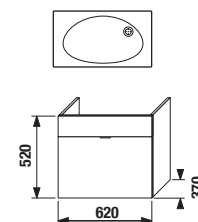

1+1 PACK
confezioni separate