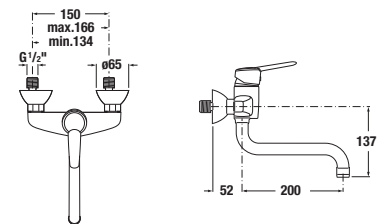

LYRA PLUS miscelatore lavabo

Codice prodotto	Descrizione
3.1128.1.004.101.1	miscelatore lavabo con scarico pop-up, cromato
3.1128.1.004.200.1	miscelatore lavabo senza scarico pop up, cromato
3.1128.1.004.104.1	miscelatore canna alta con piletta click clack, cromato
3.1128.1.004.104.1	washbasin high spout faucet with Click-Clack waste, chrome-plated

miscelatore per lavabo con leva clinica

Codice prodotto	Descrizione
3.1128.1.004.119.1	miscelatore per lavabo con leva clinica, senza scarico pop-up, cromato

LYRA PLUS rubinetteria da cucina

Codice prodotto	Descrizione
3.5128.2.004.000.1	miscelatore cucina, da parete

LYRA PLUS rubinetteria da cucina

Codice prodotto	Descrizione
3.1128.7.004.230.1	miscelatore cucina, da parete canna bassa 210 mm

LYRA PLUS miscelatore bidet

Codice prodotto	Descrizione
3.4128.1.004.201.1	rubinetto bidet, con scarico pop up, cromato

testato per
70.000 cicli

ECODISK
cartuccia che riduce
l'acqua in uscita del 50%