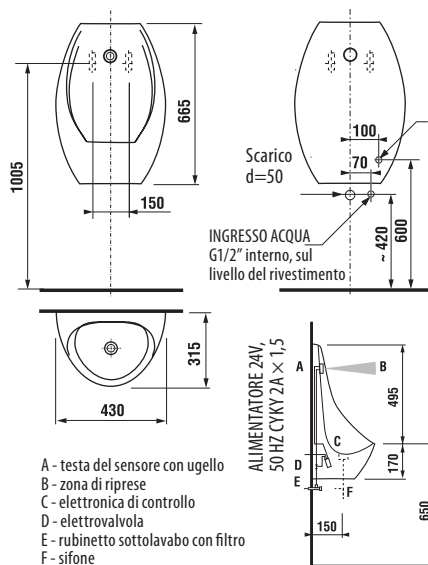

Codice prodotto	Descrizione
8.4110.1.000.487.1	orinatoio DOMINO SENSOR, 230 Volt

Opzionale:	
8.9073.0.000.000.1	sifone
8.9480.6.000.000.1	valvola per risciacquo orinatoio
8.9109.9.000.000.1	valvola per risciacquo orinatoio
8.9507.1.000.000.1	alimentatore fino a 5 orinatoi GOLEM/LIVO ANTIVANDAL, DOMINO SENSOR 24 V DC
8.9507.2.000.000.1	alimentatore fino a 9 orinatoi GOLEM/LIVO ANTIVANDAL, DOMINO SENSOR 24 V DC

Ricambi:	
8.4110.1.000.000.1	orinatoio DOMINO
8.9507.6.000.000.1	sensore con batterie
8.9921.0.000.000.1	set di montaggio per orinatoio

8.9073.0