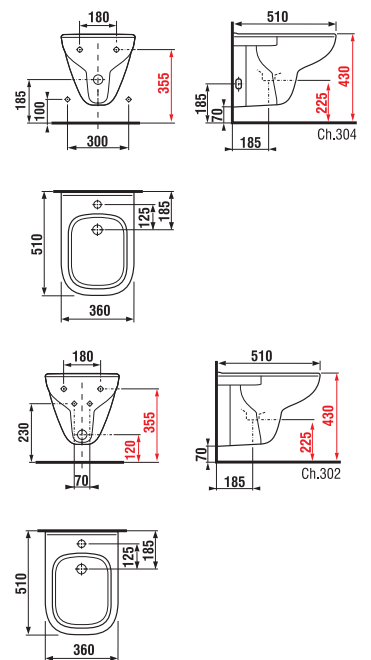

Preghiamo di prestare attenzione all'altezza del raccordo.