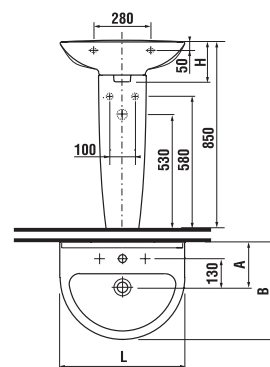

lavabo 50, 55, 60 e 65 cm

Codice prodotto	Descrizione	104
8.1071.1.000.104.1	lavabo 50 cm	X
8.1071.2.000.104.1	lavabo 55 cm	X
8.1071.3.000.104.1	lavabo 60 cm	X
8.1071.4.000.104.1	lavabo 65 cm	X
8.1971.1.000.000.1	semicolonna per lavabo, kit di installazione, fissaggio rapido 8.9001.3 incluso	
8.1971.3.000.000.1	colonna per lavabi 55, 60, 65 cm	

	L	B	A	H
50 cm	500	420	195	170
55 cm	550	430	200	175
60 cm	600	470	200	200
65 cm	650	490	200	200

MAGIC FIX

lavamani 45 cm

Codice prodotto	Descrizione	104
8.1571.1.000.104.1	lavamani 45 cm	X

lavabo per portatori di handicap 64 cm