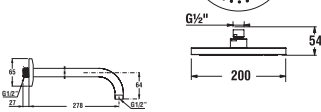

Codice prodotto	Descrizione
3.6771.0.004.041.1	soffione, 1 funzione, doccetta in pvc grigio $\varnothing$ 200 mm, cromo
3.6627.0.004.020.1	braccio doccia, cromo