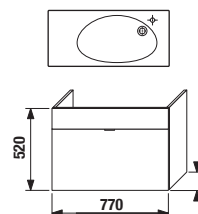

1+1 PACK
confezioni separate