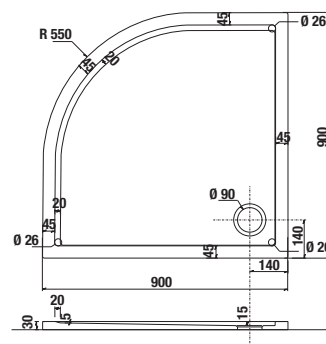

piatti doccia Padana, in gel coat, quadrati

Codice prodotto	Descrizione
2.1193.1.000.000.1	piatto doccia, 800 × 800 mm*
2.1193.2.000.000.1	piatto doccia, 900 × 900 mm

Permettono una posa a livello del pavimento.

Si consiglia sifone 2.9423.0 per una maggiore portata di scarico di 54 l/min.

Opzionale:

2.9423.0.000.000.1	sifone per piatti doccia, Ø 90 mm, pileta in acciaio Ø 113 mm, portata di 54 l/min, incluso kit di fissaggio

piatti doccia Padana, in gel coat, angolare

Codice prodotto	Descrizione
2.1193.3.000.000.1	piatto doccia, 900 × 900 mm, raggio 550 mm

Permettono una posa a livello del pavimento.

Si consiglia sifone 2.9423.0 per una maggiore portata di scarico di 54 l/min.

Opzionale:

2.9423.0.000.000.1	sifone per piatti doccia, Ø 90 mm, pileta in acciaio Ø 113 mm, portata di 54 l/min, incluso kit di fissaggio

piatti doccia Padana, in gel coat, rettangolari

Codice prodotto	Descrizione
2.1193.4.000.000.1	piatto doccia, 1000 × 800 mm
2.1193.5.000.000.1	piatto doccia, 1200 × 800 mm*

Permettono una posa a livello del pavimento.

Si consiglia sifone 2.9423.0 per una maggiore portata di scarico di 54 l/min.

Opzionale:

2.9423.0.000.000.1	sifone per piatti doccia, Ø 90 mm, pileta in acciaio Ø 113 mm, portata di 54 l/min, incluso kit di fissaggio

* Prodotti disponibili da Aprile 2015