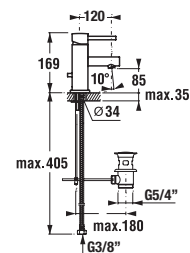

Codice prodotto	Descrizione
3.1171.1.004.001.1	rubinetto per lavabo con scarico pop-up, cromato

Opzionale:	
3.7271.0.004.010.1	chiave d'arresto angolare per Mio 3/8"-1/2", cromato, 2 pz.