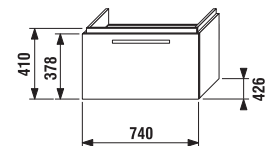

base sottolavabo 60 cm

Codice prodotto	Descrizione
4.5011.3.172.300.9	base sottolavabo 60 cm per lavabo 8.1042.3 con cassetto, maniglia inclusa, bianco

base sottolavabo 65 cm

Codice prodotto	Descrizione
4.5011.4.172.300.9	base sottolavabo per lavabo 65 cm 8.1042.4 con cassetto, maniglia inclusa, bianco

base sottolavabo per lavabo asimmetrico 75 cm

Codice prodotto	Descrizione
4.5011.6.172.300.9	base sottolavabo per lavabo asimmetrico 75 cm, con cassetto; bacino a destra, bianco

base sottolavabo 85 cm

Codice prodotto	Descrizione
4.5011.5.172.300.9	base sottolavabo 85 cm per lavabo 8.1042.6 con cassetto, maniglia inclusa, bianco