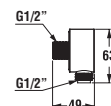

Codice prodotto	Descrizione
3.6371.0.004.000.1	Mio curva di connessione 1/2", ottone, cromato