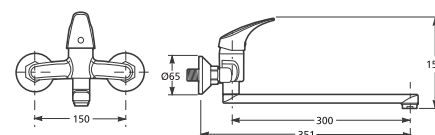

Codice prodotto	Descrizione
3.111N.7.004.240.1	miscelatore esterno doccia senza accessori