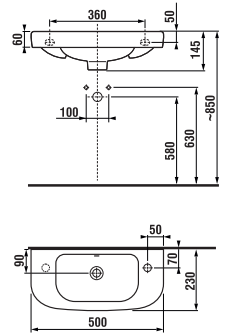

	L	B	A	H	C	D
50 cm	500	410	190	180	50	180
55 cm	550	420	195	190	50	280
60 cm	600	450	195	190	50	280
65 cm	650	480	195	190	50	280

lavamani 45 cm

Codice prodotto	Descrizione	104
8.1561.4.000.104.1	lavamani 45 cm	x

lavamani 50 x 23 cm

Codice prodotto	Descrizione	yyy: 105	106
8.1561.5.000.yyy.1	lavamani 50 x 23 cm	X	X

Opzionale:
8.9034.9.000.000.1 kit di fissaggio per lavamani

vaso sospeso

Codice prodotto	Descrizione
8.2061.0.000.000.1	vaso sospeso