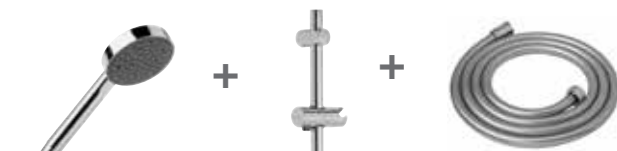

1 funzione

Codice prodotto	Descrizione
3.6071.1.004.020.1	Set Doccia. (doccetta 1 funzione, asta saliscendi, tubo flessibile 1,7 m) cromato