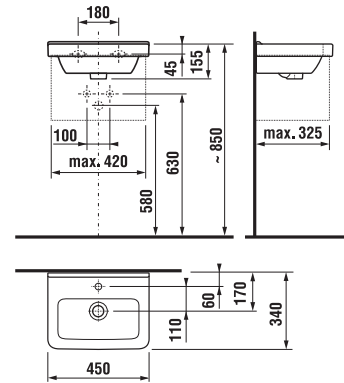

CUBITO | PURE

lavabo 55, 60, 65 cm

MAGIC **FIX**

Codice prodotto	Descrizione	104
8.1042.2.000.104.1	lavabo 55 cm	x
8.1042.3.000.104.1	lavabo 60 cm	x
	lavabo 65 cm	x
8.1995.1.000.028.1	semicolonna per lavabo, kit di installazione, fissaggio rapido 8.9001.5.000.000.1 incluso	
8.1995.0.000.020.1	colonna per lavabi 55, 60, 65 cm	

lavabo 85 cm

MAGIC **FIX**

Codice prodotto	Descrizione	104
8.1042.6.000.104.1	lavabo 85 cm	x
8.1995.1.000.028.1	semicolonna per lavabo, kit di installazione, fissaggio rapido 8.9001.5.000.000.1 incluso	
8.1995.0.000.020.1	colonna	

lavamani 45 cm

Codice prodotto	Descrizione	104
8.1142.2.000.104.1	lavamani 45 cm	x

lavamani asimmetrico 45 cm

Codice prodotto	Descrizione	105	106
8.1142.3.000.105.1	lavamani asimmetrico 45 cm, sinistro, Set instal-lazione incluso	x	
8.1142.4.000.106.1	lavamani asimmetrico 45 cm, destro, Set instal-lazione incluso		x

lavabo asimmetrico 75 cm

Codice prodotto	Descrizione	104
8.1242.1.000.104.1	lavabo asimmetrico 75 cm, sinistro	x
8.1242.2.000.104.1	lavabo asimmetrico 75 cm, destro	x
8.1995.1.000.028.1	semicolonna per lavabo, kit di installazione, fissaggio rapido 8.9001.5.000.000.1 incluso	
8.1995.0.000.020.1	colonna	