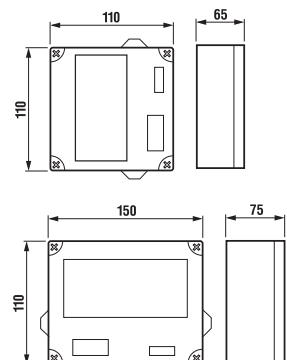

Codice prodotto	Descrizione
8.9507.1.000.000.1	alimentatore fino a 5 orinatoi GOLEM/LIVO ANTIVANDAL, DOMINO SENSOR 24 V DC
8.9507.2.000.000.1	alimentatore fino a 9 orinatoi GOLEM/LIVO ANTIVANDAL, DOMINO SENSOR 24 V DC