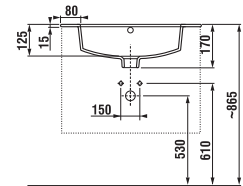

PACK
1+1

1+1 PACK
mobiletto + lavabo
- trasporto sicuro
- packaging salva spazio
- semplicità di gestione