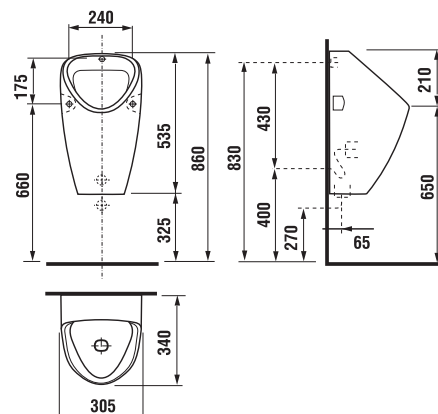

Codice prodotto	Descrizione
8.4306.0.000.000.1	orinatoio sifonico GOLEM
Opzionale:	
8.9034.9.000.890.1	set di montaggio con cappucci bianchi
8.9034.9.000.891.1	set di montaggio con cappucci cromati
8.9200.3.000.000.1	sifone, uscita orizzontale
8.9200.4.000.000.1	sifone, uscita verticale
8.9480.7.000.000.1	tubo 1/2", ingresso acqua nascosta
8.9480.8.000.000.1	guarnizione in gomma, interna
8.9106.2.000.000.1	filtro orinatoio Golem