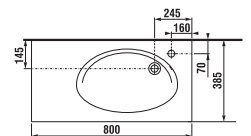

lavabo consolle 65 cm

Codice prodotto	Descrizione	106
8.1221.6.000.106.1	lavabo consolle 65 cm	x

Opzionale:

3.8121.1.004.000.1	portasciugamani frontale in acciaio inossidabile
3.8121.4.004.000.1	portasciugamani laterale destro o sinistro in acciaio inossidabile

lavabo consolle 80 cm

Codice prodotto	Descrizione	106
8.1221.8.000.106.1	lavabo consolle 80 cm	x

Opzionale:

3.8121.2.004.000.1	portasciugamani frontale in acciaio inossidabile
3.8121.4.004.000.1	portasciugamani laterale destro o sinistro in acciaio inossidabile

lavabo consolle asimmetrico 100 cm

8.1221.7

8.1221.9

8.1221.9

Opzionale:

3.8121.5.004.000.1	portasciugamani frontale in acciaio inossidabile
3.8121.4.004.000.1	portasciugamani laterale destro o sinistro in acciaio inossidabile

8.1221.7

8.1221.9

Non si possono utilizzare simultaneamente portasciugamani frontali e laterali

lavabo consolle doppio bacino 125 cm

Codice prodotto	Descrizione	104
8.1421.7.000.104.1	lavabo consolle doppio bacino 125 cm	x

Opzionale:

3.8121.3.004.000.1	portasciugamani frontale in acciaio inossidabile
3.8121.4.004.000.1	portasciugamani laterale destro o sinistro in acciaio inossidabile