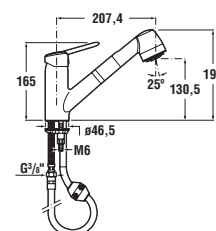

ECODISK
cartuccia che riduce
l'acqua in uscita del 50%