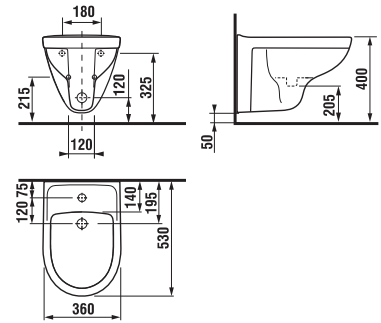

Codice prodotto	Descrizione	302
8.3038.1.000.302.1	bidet sospeso	x