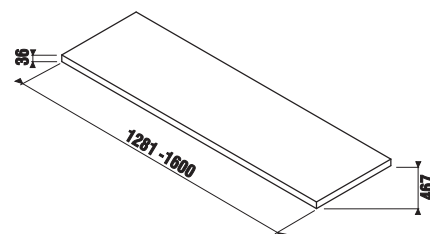

base sottolavabo per lavabo asimmetrico 75 cm

Codice prodotto	Descrizione
4.5011.6.172.300.9	base sottolavabo per lavabo asimmetrico 75 cm, con cassetto; bacino a destra, bianco

base sottolavabo 85 cm

Codice prodotto	Descrizione
4.5011.5.172.300.9	base sottolavabo 85 cm per lavabo 8.1042.6 con cassetto, maniglia inclusa, bianco

base sottolavabo per lavabo doppio 130 cm

Codice prodotto	Descrizione
4.5014.1.172.300.9	base sottolavabo per lavabo doppio 130 cm 8.1442.0 con cassetto, maniglia inclusa, bianco

Collezione Bagno / CUBITO - PURE

mensola tagliabile 65 - 210 cm

Codice prodotto	Descrizione	Colore		
		bianco	abete	rovere sbiancato
4.6J42.0.010.500.1	mensola, tagliabile 65 - 128 cm, senza foro, senza staffe	x		
4.6J42.0.010.461.1	mensola, tagliabile 65 - 128 cm, senza foro, senza staffe		x	
4.6J42.0.010.519.1	mensola, tagliabile 65 - 128 cm, senza foro, senza staffe			x
4.6J42.1.010.500.1	mensola, tagliabile 128 - 160 cm, senza foro, senza staffe	x		
4.6J42.1.010.461.1	mensola, tagliabile 128 - 160 cm, senza foro, senza staffe		x	
4.6J42.1.010.519.1	mensola, tagliabile 128 - 160 cm, senza foro, senza staffe			x
4.6J42.2.010.500.1	mensola, tagliabile 160 - 210 cm, senza foro, senza staffe	x		
4.6J42.2.010.461.1	mensola, tagliabile 160 - 210 cm, senza foro, senza staffe		x	
4.6J42.2.010.519.1	mensola, tagliabile 160 - 210 cm, senza foro, senza staffe			x
4.7J00.4.000.000.1	staffe per mensole			