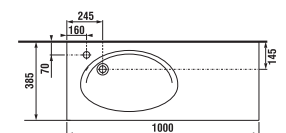

lavabo consolle 65 cm

Codice prodotto	Descrizione	106
8.1221.6.000.106.1	lavabo consolle 65 cm	x

Opzionale:

3.8121.1.004.000.1	portasciugamani frontale in acciaio inossidabile
3.8121.4.004.000.1	portasciugamani laterale destro o sinistro in acciaio inossidabile

lavabo consolle 80 cm

Codice prodotto	Descrizione	106
8.1221.8.000.106.1	lavabo consolle 80 cm	x

Opzionale:

3.8121.2.004.000.1	portasciugamani frontale in acciaio inossidabile
3.8121.4.004.000.1	portasciugamani laterale destro o sinistro in acciaio inossidabile

lavabo consolle asimmetrico 100 cm

8.1221.7

8.1221.9

8.1221.9

Opzionale:

3.8121.5.004.000.1	portasciugamani frontale in acciaio inossidabile
3.8121.4.004.000.1	portasciugamani laterale destro o sinistro in acciaio inossidabile

8.1221.7

8.1221.9

Non si possono utilizzare simultaneamente portasciugamani frontali e laterali

lavabo consolle doppio bacino 125 cm

Codice prodotto	Descrizione	104
8.1421.7.000.104.1	lavabo consolle doppio bacino 125 cm	x

Opzionale:

3.8121.3.004.000.1	portasciugamani frontale in acciaio inossidabile
3.8121.4.004.000.1	portasciugamani laterale destro o sinistro in acciaio inossidabile