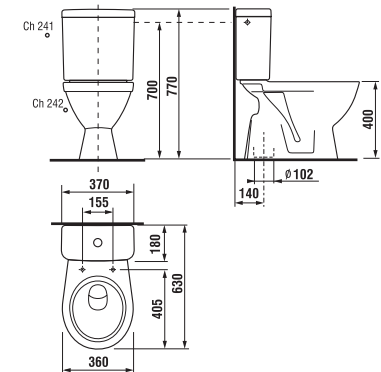

Codice prodotto	Descrizione	Ingresso acqua	Meccanismo di scarico incluso	Scarico
8.2638.7.000.241.1	vaso monoblocco a pavimento (360x630mm h=770mm) con cassetta integrata scarico 3/6L, scarico a pavimento	x	x	x

Opzionale:

8.9299.9.000.000.1	set di montaggio per vasi			
8.9338.0.300.063.1	sedile con coperchio in duroplast, trattamento antibatterico, cerniere in acciaio			
8.9338.1.300.000.1	sedile e coperchio in duroplast con trattamento antibatterico, chiusura rallentata, cerniere in plastica – per vaso monoblocco Lyra plus			
8.9338.3.000.000.1	sedile con coperchio in polipropilene, trattamento antibatterico, cerniere PVC