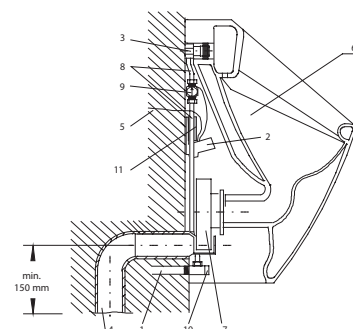

1. 1 - ingresso acqua
2. 2 - circuito con sensore elettronico
3. 3 - valvola di ingresso con guarnizioni
4. 4 - tubo di scarico, Ø50mm
5. 5 - circuito di alimentazione (24V DC o 230V AC)
6. 6 - orinatoio ceramico
7. 7 - sifone
8. 8 - tubi di interconnessione
9. 9 - elettrovalvola
10. 10 - valvola ad angolo
11. 11 - portabatterie