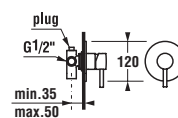

Codice prodotto	Descrizione
3.3071.6.004.000.1	incasso doccia, cromato
Opzionale:	
3.6071.0.004.021.1	set doccia (doccetta 5 funzioni, supporto doccetta, tubo flessibile doccia 1,7 m), cromato
3.6071.0.004.020.1	set doccia (doccetta 1 funzione, supporto doccetta, tubo flessibile doccia 1,7 m), cromato
3.6071.1.004.020.1	set doccia (doccetta 1 funzione, asta scorrevole, tubo flessibile 1,7 m)
3.6071.1.004.021.1	set doccia (doccetta 5 funzioni, asta scorrevole, tubo flessibile 1,7 m)
3.6371.0.004.000.1	gomito attacco da 1/2", ottone, valvola di ritegno, cromo