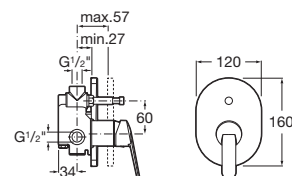

miscelatore esterno vasca/doccia

Codice prodotto	Descrizione
3.2118.7.004.000.1	miscelatore esterno vasca/doccia, senza accessori doccia

miscelatore esterno vasca

Codice prodotto	Descrizione
3.3118.7.004.000.1	miscelatore esterno doccia, senza accessori doccia

miscelatore incasso vasca/doccia

Codice prodotto	Descrizione
3.2118.6.004.000.1	miscelatore incasso vasca/doccia, senza accessori

miscelatore incasso doccia

Codice prodotto	Descrizione
3.3118.6.004.000.1	miscelatore incasso doccia, senza accessori

Si consiglia di combinare gli accessori di MIO, LYRA, RIO.

ECODISK
cartuccia che riduce
l'acqua in uscita del 50%