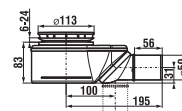

2.9423.0.000.000.1 sifone per piatti doccia, Ø 90 mm, piletta in acciaio Ø 113 millimetri, portata di 54 l/min, incluso kit di fissaggio

	A	B
2.1642.0	1200	800
2.1642.2	1300	800
2.1642.4	1400	800
2.1642.1	1200	900
2.1642.3	1300	900
2.1642.5	1400	900