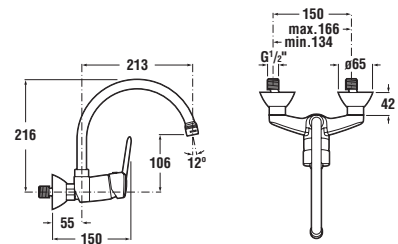

LYRA PLUS miscelatore lavabo

Codice prodotto	Descrizione
3.1128.1.004.101.1	miscelatore lavabo con scarico pop-up, cromato
3.1128.1.004.200.1	miscelatore lavabo senza scarico pop up, cromato
3.1128.1.004.104.1	miscelatore canna alta con piletta click clack, cromato
3.1128.1.004.104.1	washbasin high spout faucet with Click-Clack waste, chrome-plated

miscelatore per lavabo con leva clinica

Codice prodotto	Descrizione
3.1128.1.004.119.1	miscelatore per lavabo con leva clinica, senza scarico pop-up, cromato

LYRA PLUS rubinetteria da cucina

Codice prodotto	Descrizione
3.5128.2.004.000.1	miscelatore cucina, da parete

LYRA PLUS rubinetteria da cucina

Codice prodotto	Descrizione
3.1128.7.004.230.1	miscelatore cucina, da parete canna bassa 210 mm

LYRA PLUS miscelatore bidet

Codice prodotto	Descrizione
3.4128.1.004.201.1	rubinetto bidet, con scarico pop up, cromato

testato per
70.000 cicli

ECODISK
cartuccia che riduce
l'acqua in uscita del 50%