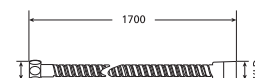

SET DOCCIA
include doccetta, tubo flessibile, supporto o asta saliscendi

doccette

Codice prodotto	Descrizione
3.611R.0.004.001.1	doccetta, 1 funzione, cromato

tubo flessibile

Codice prodotto	Descrizione
3.621R.0.004.270.1	tubo flessibile 1,7 m, acciaio