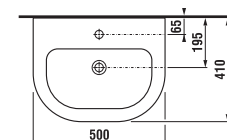

Si raccomanda di installare i lavabi Baby all'altezza di 60 cm. Regolare l'altezza di installazione in base all'età dei tuoi bambini.