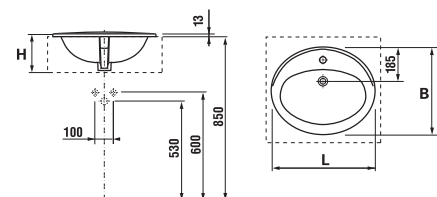

lavabo incasso Ibon

Codice prodotto	Descrizione	104
8.1301.0.000.104.1	lavabo incasso Ibon 52 cm	x
8.1301.1.000.104.1	lavabo incasso Ibon 56 cm	x

	L	B	H
52 cm	520	410	185
56 cm	560	475	200

articoli speciali