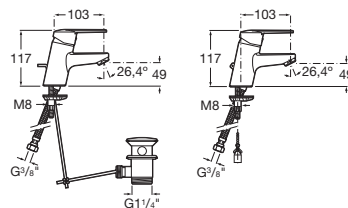

miscelatore lavabo

Codice prodotto	Descrizione
3.1118.1.004.001.1	miscelatore per lavabo con scarico pop-up
3.1118.1.004.000.1	miscelatore per lavabo con scarico pop-up
3.1118.1.004.004.1	miscelatore con canna alta con scarico Click-Clack, cromato