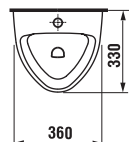

Opzionale:

8.9253.6.000.890.1	set di montaggio LIVO con cappucci bianchi
8.9253.6.000.891.1	set di montaggio LIVO con cappucci cromati
8.9200.3.000.000.1	sifone, uscita orizzontale
8.9200.4.000.000.1	sifone, uscita verticale

ATTENZIONE ! PER L'INSTALLAZIONE DELL'ORINATOIO LIVO sono necessarie le viti 8.9253.6 (lunghezza filetto 40 mm).