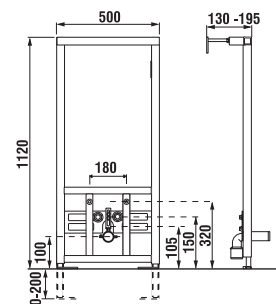

moduli da incasso

sistemi di installazione per bidet

Codice prodotto	Descrizione
8.9365.5.000.000.1	sistema di installazione a parete per bidet. Posa possibile anche con pareti in cartongesso.

Advantages:

- vantaggi: piedini regolabili da 0 a 200 mm
- altezza 1120 mm
- struttura robusta testata fino a 400 kg
- **raccordo in gomma per scarico da diametro 50 a 40 mm incluso**
- set di fissaggio incluso

sistema di installazione per bidet sospesi

Codice prodotto	Descrizione
8.9364.3.000.000.1	Sistema di installazione per bidet sospesi. Per pareti in muratura.

Placche di scarico PL8

Codice prodotto	Descrizione
8.9364.6.000.000.1	placca doppio scarico. color bianco, anello verde
8.9364.6.004.000.1	placca doppio scarico. cromato, anello grigio opaco
8.9364.6.007.000.1	placca doppio scarico. satinato, anello cromato

Placche di scarico PL3

Codice prodotto	Descrizione
8.9365.8.000.000.1	scarico singolo, color bianco
8.9365.9.004.000.1	scarico singolo, cromato lucido
8.9366.0.007.000.1	scarico singolo, satinato
8.9366.2.000.000.1	doppio scarico, color bianco
8.9366.3.004.000.1	doppio scarico, cromato lucido
8.9366.4.007.000.1	doppio scarico, satinato
8.9366.5.000.000.1	scarico singolo, ANTIVANDALICO, satinatoww