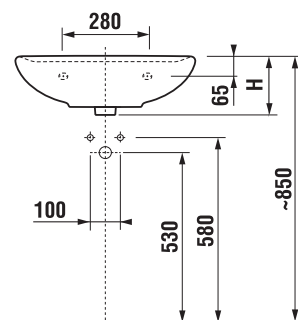

Codice prodotto	Descrizione	104
8.1438.1.000.104.1	lavabo 50 cm	x
8.1438.2.000.104.1	lavabo 55 cm	x
8.1438.3.000.104.1	lavabo 60 cm	x
8.1438.4.000.104.1	lavabo 65 cm	x
8.1939.1.000.000.1	semicolonna con set di montaggio (cod. 8.9001.3.000.000.1) solo per lavabi 50, 55, 60, 65 cm	
8.1995.0.000.020.9	Colonna per lavabi 50, 55, 60, 65 cm	

	L	B	H	H2
8.1438.1	500	410	185	~ 850
8.1438.2	550	450	195	~ 860
8.1438.3	600	490	195	~ 860
8.1438.4	650	520	195	~ 865