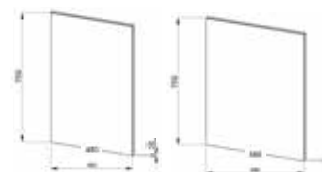

specchi

Codice prodotto	Descrizione
4.5416.5.434.500.1	specchio da 50 cm
4.5416.7.434.500.1	specchio da 60 cm