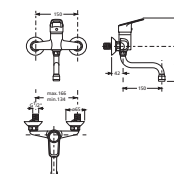

Codice prodotto	Descrizione
3.111J.7.004.220.1	miscelatore da parete per cucina, canna 150 mm, cromato