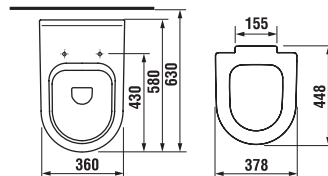

Codice prodotto	Descrizione	Scarico	Set installazione incluso
8.2571.6.000.000.1	MIO Vaso a pavimento	x	x
Ricambi:			
8.9175.3.000.000.1	set di montaggio per vasi		
Opzionale:			
8.9271.1.300.000.1	MIO Sedile con coperchio, trattamento antibatterico, estraibile, cerniere cromo		
8.9271.2.300.000.1	MIO Sedile con coperchio, trattamento antibatterico, estraibile, cerniere cromo chiusura rallentata		
8.9902.5.000.000.1	curva di scarico vario 220-350 mm