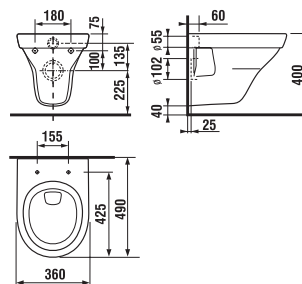

vaso sospeso

Codice prodotto	Descrizione

8.2021.3.000.000.1	vaso sospeso COMPACT, risciacquo con 3/4,5 litri, brida chiusa

Opzionale:

8.9338.5.300.063.1	TIGO sedile con coperchio a chiusura rallentata in duroplast con trattamento antibatterico cerniere cromate

8.9338.4.300.063.1	sedile e coperchio in duroplast con trattamento antibatterico, cerniere in acciaio

bidet sospeso

Codice prodotto	Descrizione

8.3021.1.000.302.1	bidet sospeso COMPACT, senza attacchi laterali per d'ingresso dell'acqua

Il portasciugamani in acciaio Tigo non è solo un pratico accessorio ma anche un prezioso oggetto di design.

TOTAL CLEAN
Sistema a brida chiusa per un perfetto risciacquo.

SLOWCLOSE
Sofisticato meccanismo per la chiusura rallentata del sedile.

prodotto riciclabile al 100%
I sanitari sono riciclabili al 100%; il materiale granulato può ritornare nel processo produttivo o essere utilizzato in altri settori dell'industria.