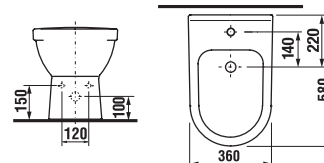

Mio vaso a pavimento

Codice prodotto	Descrizione	Scarico	Set installazione incluso
8.2571.6.000.000.1	MIO Vaso a pavimento	x	x
Ricambi:			
8.9175.3.000.000.1	set di montaggio per vasi		
Opzionale:			
8.9271.1.300.000.1	MIO Sedile con coperchio, trattamento antibatterico, estraibile, cerniere cromo		
8.9271.2.300.000.1	MIO Sedile con coperchio, trattamento antibatterico, estraibile, cerniere cromo chiusura rallentata		
8.9902.5.000.000.1	curva di scarico vario 220-350 mm		

MIO bidet a pavimento

Codice prodotto	Descrizione	304	Set installazione incluso
8.3271.2.000.304.1	MIO bidet a pavimento	x	x
Ricambi:			
8.9175.3.000.000.1	kit di montaggio per bidet		

MIO vaso sospeso

Codice prodotto	Descrizione
8.2071.1.000.000.1	MIO Vaso sospeso
Opzionale:	
8.9271.1.300.000.1	MIO Sedile con coperchio, trattamento antibatterico, estraibile, cerniere cromo
8.9271.2.300.000.1	MIO Sedile con coperchio, trattamento antibatterico, estraibile, cerniere cromo chiusura rallentata