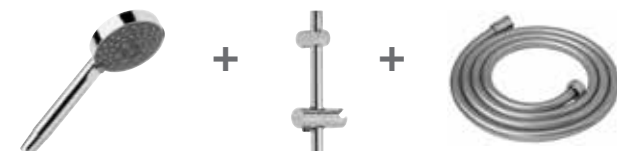

5 funzioni

Codice prodotto	Descrizione
3.6071.1.004.021.1	Set Doccia. (doccetta 5 funzioni, asta saliscendi, tubo flessibile 1,7 m) cromato

CLEAN TOUCH
Funzione che facilita la pulizia dei getti.

ANTI TWIST
Sistema anti torsione