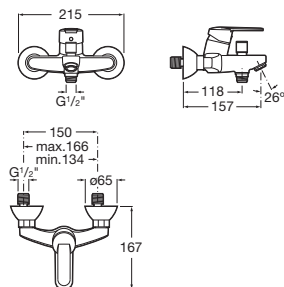

miscelatore esterno vasca/doccia

Codice prodotto	Descrizione
3.2118.7.004.000.1	miscelatore esterno vasca/doccia, senza accessori doccia