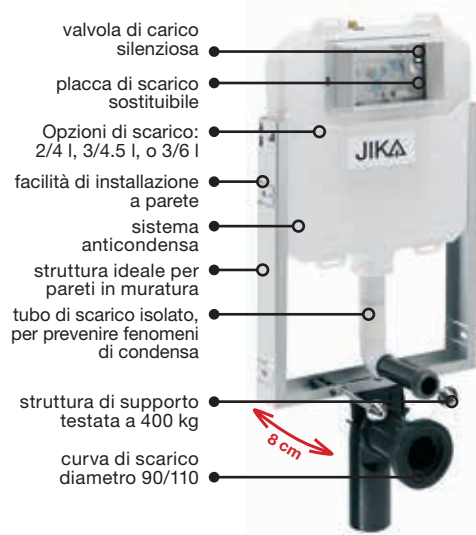

CASSETTA BASIC per wc sospesi