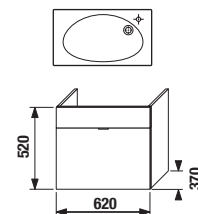

1+1 PACK
confezioni separate