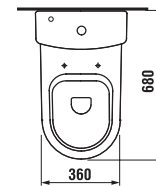

ANTIBAK
La smaltatura interna della brida e dello scarico evitano che lo sporco rimanga intrappolato.