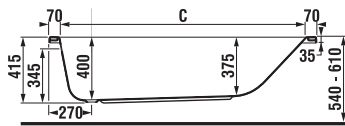

Senza pannello