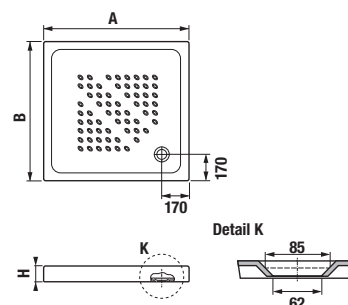

Codice prodotto	Descrizione
8.5153.3.000.000.1	piatto doccia, 700 × 700 mm - h 100 mm
8.5153.2.000.000.1	piatto doccia, 800 × 800 mm - h 100 mm
8.5153.1.000.000.1	piatto doccia, 900 × 900 mm - h 100 mm

	A	B	H
8.5153.3.000.000.1	700	700	100
8.5153.2.000.000.1	800	800	100
8.5153.1.000.000.1	900	900	100