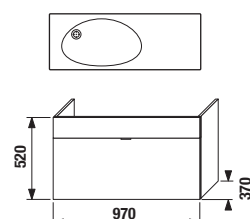

Confezioni separate per mobile e lavabo.

1+1 PACK
confezioni separate

TIGO mobile + lavabo 100 cm senza foro rubinetteria

Codice prodotto	Descrizione		
		mokka 429	bianco 500
4.5518.8.021.429.1	mobiletto moka, incl. lavabo 100 cm senza foro per la rubinetteria, 1 cassetto	x	
4.5518.8.021.500.1	mobiletto bianco, incl. lavabo 100 cm senza foro per la rubinetteria, 1 cassetto		x
4.5531.1.021.500.1	mensola in metallo per cassetto		x