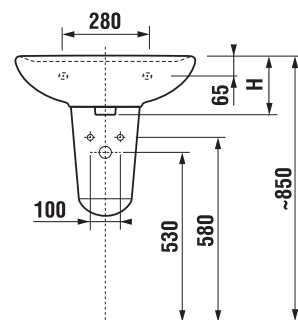

Codice prodotto	Descrizione	104
8.1438.1.000.104.1	lavabo 50 cm	x
8.1438.2.000.104.1	lavabo 55 cm	x
8.1438.3.000.104.1	lavabo 60 cm	x
8.1438.4.000.104.1	lavabo 65 cm	x
8.1939.1.000.000.1	semicolonna con set di montaggio (cod. 8.9001.3.000.000.1) solo per lavabi 50, 55, 60, 65 cm	
8.1995.0.000.020.9	Colonna per lavabi 50, 55, 60, 65 cm	

	L	B	H	H2
8.1438.1	500	410	185	~ 850
8.1438.2	550	450	195	~ 860
8.1438.3	600	490	195	~ 860
8.1438.4	650	520	195	~ 865