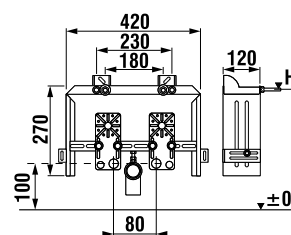

moduli da incasso

sistemi di installazione per bidet

Codice prodotto	Descrizione
8.9365.5.000.000.1	sistema di installazione a parete per bidet. Posa possibile anche con pareti in cartongesso.

Advantages:

- vantaggi: piedini regolabili da 0 a 200 mm
- altezza 1120 mm
- struttura robusta testata fino a 400 kg
- **raccordo in gomma per scarico da diametro 50 a 40 mm incluso**
- set di fissaggio incluso

sistema di installazione per bidet sospesi

Codice prodotto	Descrizione
8.9364.3.000.000.1	Sistema di installazione per bidet sospesi. Per pareti in muratura.

Placche di scarico PL8

Codice prodotto	Descrizione
8.9364.6.000.000.1	placca doppio scarico. color bianco, anello verde
8.9364.6.004.000.1	placca doppio scarico. cromato, anello grigio opaco
8.9364.6.007.000.1	placca doppio scarico. satinato, anello cromato

Placche di scarico PL3

Codice prodotto	Descrizione
8.9365.8.000.000.1	scarico singolo, color bianco
8.9365.9.004.000.1	scarico singolo, cromato lucido
8.9366.0.007.000.1	scarico singolo, satinato
8.9366.2.000.000.1	doppio scarico, color bianco
8.9366.3.004.000.1	doppio scarico, cromato lucido
8.9366.4.007.000.1	doppio scarico, satinato
8.9366.5.000.000.1	scarico singolo, ANTIVANDALICO, satinatoww