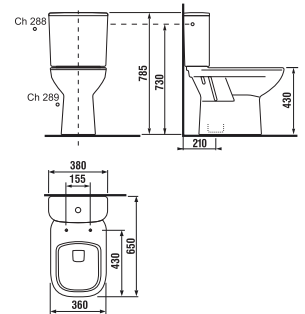

Opzionale:

8.9361.0.300.063.1	coprivaso Olymp con trattamento antibatterico, estraibile, cerniere in acciaio
8.9361.1.300.063.1	coprivaso Olymp a caduta rallentata con trattamento antibatterico, estraibile, cerniere in acciaio