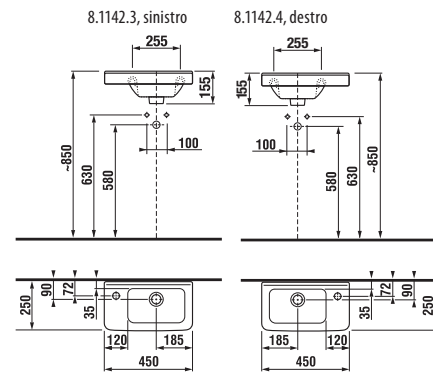

lavabo 85 cm

MAGIC **FIX**

Codice prodotto	Descrizione	104
8.1042.6.000.104.1	lavabo 85 cm	x
8.1995.1.000.028.1	semicolonna per lavabo, kit di installazione, fissaggio rapido 8.9001.5.000.000.1 incluso	
8.1995.0.000.020.1	colonna	

lavamani 45 cm

Codice prodotto	Descrizione	104
8.1142.2.000.104.1	lavamani 45 cm	x

lavamani asimmetrico 45 cm

Codice prodotto	Descrizione	105	106
8.1142.3.000.105.1	lavamani asimmetrico 45 cm, sinistro, Set instal-lazione incluso	x	
8.1142.4.000.106.1	lavamani asimmetrico 45 cm, destro, Set instal-lazione incluso		x

lavabo asimmetrico 75 cm

Codice prodotto	Descrizione	104
8.1242.1.000.104.1	lavabo asimmetrico 75 cm, sinistro	x
8.1242.2.000.104.1	lavabo asimmetrico 75 cm, destro	x
8.1995.1.000.028.1	semicolonna per lavabo, kit di installazione, fissaggio rapido 8.9001.5.000.000.1 incluso	
8.1995.0.000.020.1	colonna	