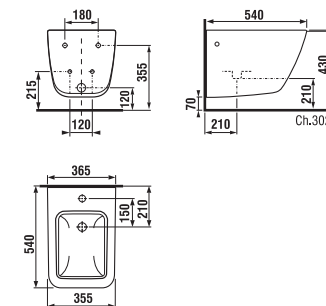

lavamani 45 cm

Codice prodotto	Descrizione	104
8.1142.2.000.104.1	lavamani 45 cm	x

lavamani asimmetrico 45 cm

Codice prodotto	Descrizione	105	106
8.1142.3.000.105.1	lavamani asimmetrico 45 cm, sinistro, Set instal-lazione incluso	x	
8.1142.4.000.106.1	lavamani asimmetrico 45 cm, destro, Set instal-lazione incluso		x

8.9283.5.000.000.1 kit di montaggio per bidet

TOTAL CLEAN

Sistema a brida chiusa per un perfetto risciacquo.

SLOWCLOSE

Sofisticato meccanismo per la chiusura rallentata del sedile.

base sottolavabo 55 cm

Codice prodotto	Descrizione
4.5011.2.172.300.9	base sottolavabo 55 cm per lavabo 8.1042.2 con cassetto, maniglia inclusa, bianco

base sottolavabo 60 cm

Codice prodotto	Descrizione
4.5011.3.172.300.9	base sottolavabo 60 cm per lavabo 8.1042.3 con cassetto, maniglia inclusa, bianco

base sottolavabo 65 cm

Codice prodotto	Descrizione
4.5011.4.172.300.9	base sottolavabo per lavabo 65 cm 8.1042.4 con cassetto, maniglia inclusa, bianco