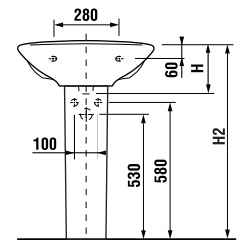

Codice prodotto	Descrizione	104
8.1427.0.000.104.5	lavabo 50 cm	x
8.1427.1.000.104.5	lavabo 55 cm	x
8.1427.2.000.104.5	lavabo 60 cm	x
8.1427.4.000.104.5	lavabo 65 cm	x
8.1939.1.000.000.1	semicolonna con set di montaggio (cod.: 8.9001.3.000.000.1) solo per lavabi 50, 55, 60, 65 cm	
8.1995.0.000.020.9	pedistallo solo per lavabi 55, 60, 65 cm	

Opzionale:

8.9034.9.000.000.1 set di montaggio per lavabi

	L	B	H
8.1427.0	500	410	185
8.1427.1	550	450	195
8.1427.2	600	490	215
8.1427.4	650	520	215