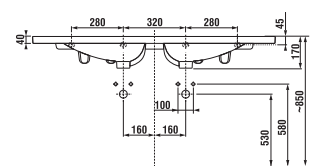

lavabo consolle 65 cm

Codice prodotto	Descrizione	106
8.1221.6.000.106.1	lavabo consolle 65 cm	x

Opzionale:

3.8121.1.004.000.1	portasciugamani frontale in acciaio inossidabile
3.8121.4.004.000.1	portasciugamani laterale destro o sinistro in acciaio inossidabile

lavabo consolle 80 cm

Codice prodotto	Descrizione	106
8.1221.8.000.106.1	lavabo consolle 80 cm	x

Opzionale:

3.8121.2.004.000.1	portasciugamani frontale in acciaio inossidabile
3.8121.4.004.000.1	portasciugamani laterale destro o sinistro in acciaio inossidabile

lavabo consolle asimmetrico 100 cm

8.1221.7

8.1221.9

8.1221.9

Opzionale:

3.8121.5.004.000.1	portasciugamani frontale in acciaio inossidabile
3.8121.4.004.000.1	portasciugamani laterale destro o sinistro in acciaio inossidabile

8.1221.7

8.1221.9

Non si possono utilizzare simultaneamente portasciugamani frontali e laterali

lavabo consolle doppio bacino 125 cm

Codice prodotto	Descrizione	104
8.1421.7.000.104.1	lavabo consolle doppio bacino 125 cm	x

Opzionale:

3.8121.3.004.000.1	portasciugamani frontale in acciaio inossidabile
3.8121.4.004.000.1	portasciugamani laterale destro o sinistro in acciaio inossidabile