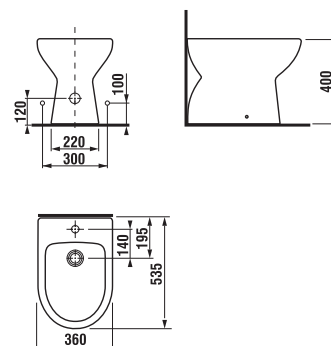

Codice prodotto	Descrizione	304
8.3238.0.000.304.1	bidet a pavimento per vasi monoblocco	X