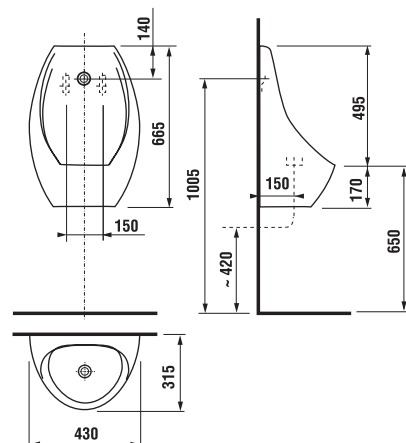

Codice prodotto	Descrizione
8.4110.1.000.000.1	orinatoio DOMINO, con foro valvola

Opzionale:	
8.9109.9.000.000.1	valvola per risciacquo orinatoio
8.9921.0.000.000.1	set di montaggio per orinatoio
8.9073.0.000.000.1	sifone

8.9109.9

8.9073.0