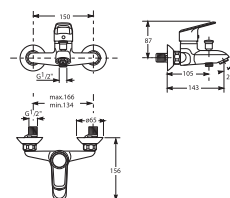

Codice prodotto	Descrizione
3.211J.7.004.400.1	miscelatore esterno vasca/doccia, senza accessori doccia