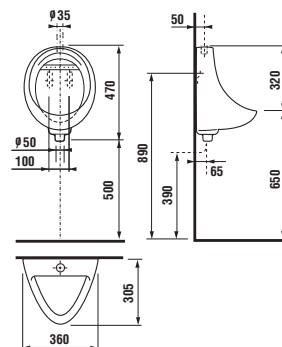

orinatoio

Domino - con foro valvola

Codice prodotto	Descrizione
8.4110.1.000.000.1	orinatoio DOMINO, con foro valvola

Opzionale:	
8.9109.9.000.000.1	valvola per risciacquo orinatoio
8.9921.0.000.000.1	set di montaggio per orinatoio
8.9073.0.000.000.1	sifone

8.9109.9

8.9073.0

Domino - con foro valvola

Domino - senza foro valvola

Codice prodotto	Descrizione
8.4110.0.000.000.1	orinatoio DOMINO, senza foro valvola

Opzionale:	
8.9921.0.000.000.1	set di montaggio per orinatoio
8.9073.0.000.000.1	sifone
8.9480.6.000.000.1	valvola per risciacquo orinatoio

8.9480.6

8.9073.0

Domino - senza foro valvola

KORINT orinatoio

Codice prodotto	Descrizione
8.4410.0.000.440.1	KORINT orinatoio sifone di scarico incluso (art. no.: 8.9440.0.000.000.1)

Opzionale:	
8.9921.0.000.000.1	set di montaggio per orinatoio