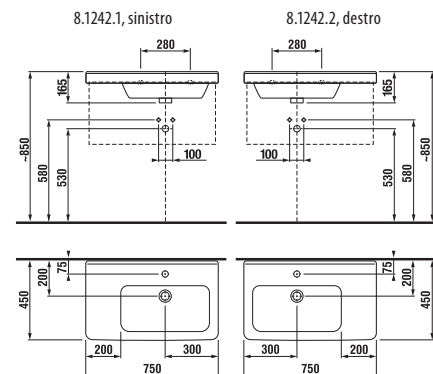

lavabo 85 cm

MAGIC **FIX**

Codice prodotto	Descrizione	104
8.1042.6.000.104.1	lavabo 85 cm	x
8.1995.1.000.028.1	semicolonna per lavabo, kit di installazione, fissaggio rapido 8.9001.5.000.000.1 incluso	
8.1995.0.000.020.1	colonna	

lavamani 45 cm

Codice prodotto	Descrizione	104
8.1142.2.000.104.1	lavamani 45 cm	x

lavamani asimmetrico 45 cm

Codice prodotto	Descrizione	105	106
8.1142.3.000.105.1	lavamani asimmetrico 45 cm, sinistro, Set instal-lazione incluso	x	
8.1142.4.000.106.1	lavamani asimmetrico 45 cm, destro, Set instal-lazione incluso		x

lavabo asimmetrico 75 cm

Codice prodotto	Descrizione	104
8.1242.1.000.104.1	lavabo asimmetrico 75 cm, sinistro	x
8.1242.2.000.104.1	lavabo asimmetrico 75 cm, destro	x
8.1995.1.000.028.1	semicolonna per lavabo, kit di installazione, fissaggio rapido 8.9001.5.000.000.1 incluso	
8.1995.0.000.020.1	colonna	