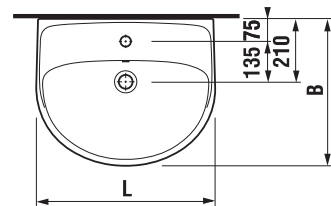

Codice prodotto	Descrizione	104
8.1438.1.000.104.1	lavabo 50 cm	x
8.1438.2.000.104.1	lavabo 55 cm	x
8.1438.3.000.104.1	lavabo 60 cm	x
8.1438.4.000.104.1	lavabo 65 cm	x
8.1939.1.000.000.1	semicolonna con set di montaggio (cod. 8.9001.3.000.000.1) solo per lavabi 50, 55, 60, 65 cm	
8.1995.0.000.020.9	Colonna per lavabi 50, 55, 60, 65 cm	

	L	B	H	H2
8.1438.1	500	410	185	~ 850
8.1438.2	550	450	195	~ 860
8.1438.3	600	490	195	~ 860
8.1438.4	650	520	195	~ 865