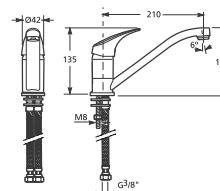

Codice prodotto	Descrizione
3.511N.1.004.230.1	miscelatore lavello, canna bassa 210 mm