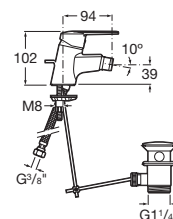

miscelatore lavabo

Codice prodotto	Descrizione
3.1118.1.004.001.1	miscelatore per lavabo con scarico pop-up
3.1118.1.004.000.1	miscelatore per lavabo con scarico pop-up
3.1118.1.004.004.1	miscelatore con canna alta con scarico Click-Clack, cromato

miscelatore con leva clinica

NUOVO

Codice prodotto	Descrizione
3.1118.1.004.119.1	miscelatore con leva clinica, senza scarico automatico, cromato

miscelatore bidet

Codice prodotto	Descrizione
3.4118.1.004.001.1	miscelatore per bidet con scarico pop-up

miscelatore a parete da cucina

Codice prodotto	Descrizione
3.1118.7.004.230.1	miscelatore a parete da cucina, canna 210 mm, senza scarico pop-up, cromato

miscelatore a parete da cucina con leva clinica

NUOVO

Codice prodotto	Descrizione
3.5118.7.004.239.1	miscelatore a parete da cucina, con leva clinica 200 mm, senza scarico pop-up, cromato

Si consiglia di combinare gli accessori di MIO, LYRA, RIO.

ECODISK
cartuccia che riduce
l'acqua in uscita del 50%