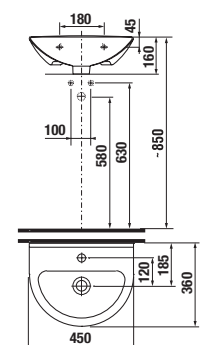

strutture per Pure

Codice prodotto	Descrizione
2.9842.1.000.000.1	Strutture 1200 × 900 mm per pd 160 × 860 mm
2.9842.2.000.000.1	Strutture 1300 × 800 mm per pd 1260 × 760 mm
2.9842.3.000.000.1	Strutture 1300 × 900 mm per pd 1260 × 860 mm
2.9842.4.000.000.1	Strutture 1400 × 800 mm per pd 1360 × 760 mm
2.9842.5.000.000.1	Strutture 1400 × 900 mm per pd 1360 × 860 mm

lavabo 50, 55, 60 e 65 cm

Codice prodotto	Descrizione	104
8.1071.1.000.104.1	lavabo 50 cm	X
8.1071.2.000.104.1	lavabo 55 cm	X
8.1071.3.000.104.1	lavabo 60 cm	X
8.1071.4.000.104.1	lavabo 65 cm	X
8.1971.1.000.000.1	semicolonna per lavabo, kit di installazione, fissaggio rapido 8.9001.3 incluso	
8.1971.3.000.000.1	colonna per lavabi 55, 60, 65 cm	

	L	B	A	H
50 cm	500	420	195	170
55 cm	550	430	200	175
60 cm	600	470	200	200
65 cm	650	490	200	200

MAGIC FIX

lavamani 45 cm

Codice prodotto	Descrizione	104
8.1571.1.000.104.1	lavamani 45 cm	X

lavabo per portatori di handicap 64 cm