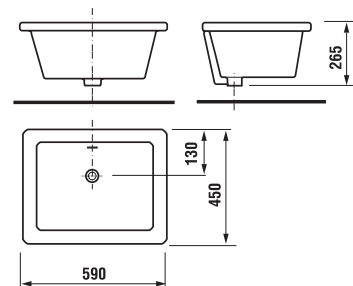

Codice prodotto	Descrizione
8.5102.9.000.000.1	DORIS lavabo per laboratorio installazione ad appoggio su piano oppure ad incasso sopra piano. Con troppopieno