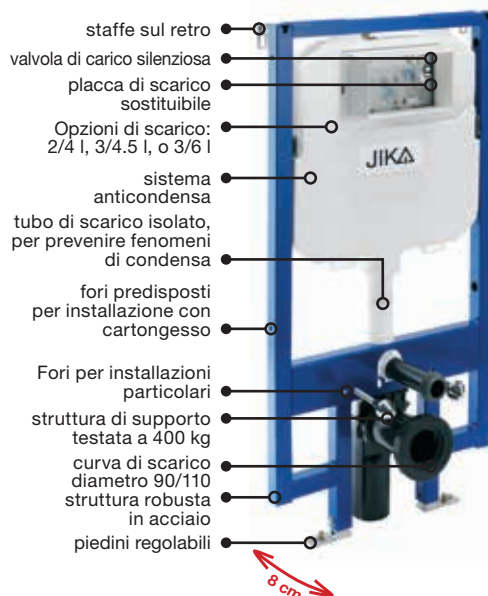

Sistema di installazione per wc sospesi