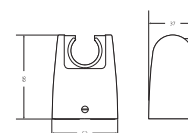

Codice prodotto	Descrizione
3.691R.0.004.500.1	supporto a parete per doccetta, regolabile, cromato