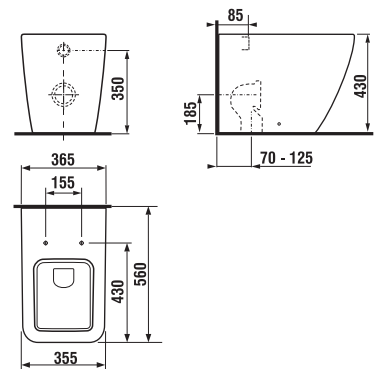

NUOVO

Codice prodotto	Descrizione
8.2342.4.000.000.1	vaso a pavimento, a filo muro, scarico universale

Opzionale:

8.9342.1.300.063.1	sedile con coperchio
8.9342.2.300.063.1	sedile con coperchio con chiusura rallentata