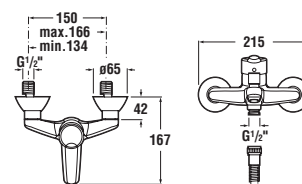

LYRA PLUS miscelatore esterno vasca/doccia senza set doccia

Codice prodotto	Descrizione
3.3128.2.004.000.1	miscelatore esterno vasca/doccia, senza set doccia

da ordinare separatamente:

3.6028.0.004.011.1	set doccia (doccetta 3 funzioni, supporto, tubo flessibile doccia 1,7 m), cromo
3.6028.1.004.011.1	set doccia (doccetta 3 funzioni, supporto, tubo flessibile doccia 1,7 m), cromo

LYRA PLUS miscelatore esterno doccia

Codice prodotto	Descrizione
3.3128.6.004.001.1	miscelatore esterno doccia, senza set doccia

da ordinare separatamente:

3.6028.0.004.011.1	set doccia (doccetta 3 funzioni, supporto, tubo flessibile doccia 1,7 m), cromo
3.6028.1.004.011.1	set doccia (doccetta 3 funzioni, supporto, tubo flessibile doccia 1,7 m), cromo

LYRA PLUS incasso vasca/doccia

Codice prodotto	Descrizione
3.3128.6.004.000.1	incasso vasca doccia, cromo

da ordinare separatamente:

3.6028.0.004.011.1	set doccia (doccetta 3 funzioni, supporto, tubo flessibile doccia 1,7 m), cromo
3.6028.1.004.011.1	set doccia (doccetta 3 funzioni, supporto, tubo flessibile doccia 1,7 m), cromo
3.6371.0.004.000.1	curva di connessione per MIO 1/2" in ottone cromato

LYRA PLUS incasso doccia

Codice prodotto	Descrizione
3.3128.6.004.002.1	incasso doccia, cromo

da ordinare separatamente:

3.6028.0.004.011.1	set doccia (doccetta 3 funzioni, supporto, tubo flessibile doccia 1,7 m), cromo
3.6028.1.004.011.1	set doccia (doccetta 3 funzioni, supporto, tubo flessibile doccia 1,7 m), cromo
3.6371.0.004.000.1	curva di connessione per MIO 1/2" in ottone cromato

miscelatore da cucina, con doccino estraibile

Codice prodotto	Descrizione
3.5128.1.004.310.1	miscelatore da cucina, con doccino estraibile