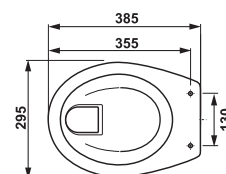

WC BABY

Codice prodotto	Descrizione	Scarico		
			↓	→
8.2203.7.000.000.1	Vaso a pavimento per asili con fondo piano scarico verticale	x		
8.2203.6.000.000.1	Vaso a pavimento per asili con fondo piano scarico orizzontale	x		
Opzionale:				
			bianco	giallo
8.9703.7.300.000.1	Sedile BABY con trattamento antibatterico, senza coperchio, cerniere PVC, bianco	x		
8.9703.7.323.000.1	Sedile BABY con trattamento antibatterico, senza coperchio, cerniere PVC, verde			x
Ricambi:				
8.9175.3.000.000.1	Set di montaggio per vasi			

Sistema ad incasso JIKA - modulo Basic tank - è raccomandato per vasi a pavimento. Per maggiori informazioni consultare pag. 81

Grazie alla sua forma intelligente, il sedile del bambino mantiene pulita la zona intorno alla toilette.