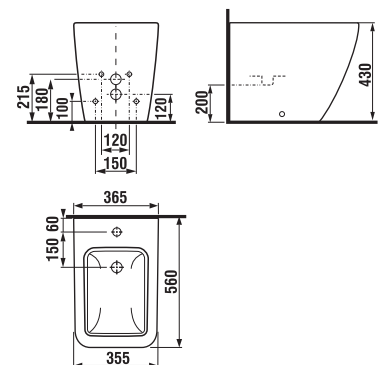

NUOVO

Codice prodotto	Descrizione
8.3242.3.000.302.1	bidet a pavimento, a filo muro

Ricambi:

8.9175.3.000.000.1	kit di montaggio per bidet

Prodotto disponibile da febbraio 2015