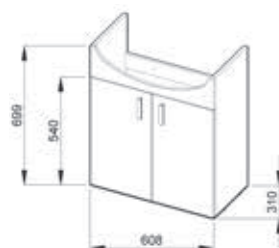

Collezione Bagno / LYRA PLUS

Il PACK Lyra plus è una collezione di mobiletti funzionali da 53 e 65 cm che possono essere installati sospesi, a parete, o con coppia di piedini d'appoggio. Il pack si completa con lavabo in porcellana sanitaria e pensile a colonna con ripiani.

Packaging pratico.
Lavabo + mobiletto.

LYRA PLUS mobiletto + lavabo da 53 cm

Codice prodotto	Descrizione
4.5195.1.432.300.1	mobiletto 2 ante, comprensivo di lavabo da 53 cm

Lyra pack include:

8.1436.1.000.104.1	lavabo Lyra 53 cm
4.5195.2.432.300.1	mobiletto 2 ante per lavabo 53 cm

da ordinare separatamente:

4.9440.1.039.000.1	coppia piedini cromati

1+1 PACK
mobiletto + lavabo
- trasporto sicuro
- packaging salva spazio
- semplicità di gestione

LYRA PLUS mobiletto + lavabo da 65 cm

Codice prodotto	Descrizione
4.5196.1.432.300.1	mobiletto 2 ante, comprensivo di lavabo da 65 cm

Lyra pack include:

8.1436.4.000.104.1	lavabo Lyra 65 cm
4.5196.2.432.300.1	mobiletto 2 ante per lavabo 65 cm

da ordinare separatamente:

4.9440.1.039.000.1	coppia piedini cromati

1+1 PACK
mobiletto + lavabo
- trasporto sicuro
- packaging salva spazio
- semplicità di gestione

LYRA PLUS pensile

Codice prodotto	Descrizione
4.5197.1.432.300.1	pensile da 170 cm, reversibile, con 6 mensole, ante reversibili.

Suggeriamo l'abbinamento con gli specchi Zeta.

Maniglie installabili in orizzontale o verticale.