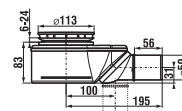

strutture per Pure

Codice prodotto	Descrizione
2.9842.1.000.000.1	Strutture 1200 × 900 mm per pd 160 × 860 mm
2.9842.2.000.000.1	Strutture 1300 × 800 mm per pd 1260 × 760 mm
2.9842.3.000.000.1	Strutture 1300 × 900 mm per pd 1260 × 860 mm
2.9842.4.000.000.1	Strutture 1400 × 800 mm per pd 1360 × 760 mm
2.9842.5.000.000.1	Strutture 1400 × 900 mm per pd 1360 × 860 mm