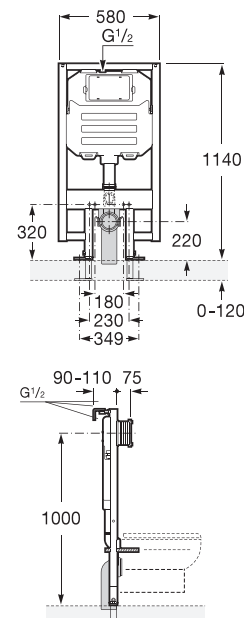

Codice prodotto	Descrizione
8.9565.4.000.000.1	sistema di installazione per WC sospesi con telaio in acciaio - profondità 8 cm - per pareti in muratura o pareti in cartongesso - con curva scarico 90/110 - per scarico singolo o doppio