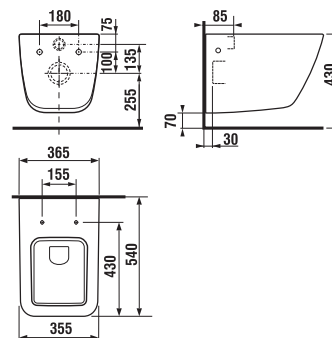

NUOVO

Codice prodotto Descrizione

8.2042.3.000.000.1 vaso sospeso

Opzionale:

8.9342.1.300.063.1 sedile con coperchio

8.9342.2.300.063.1 sedile con coperchio con chiusura rallentata