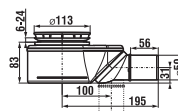

versione destra 8.5221.1

I moderni piatti doccia Tigo realizzati in ceramica sanitaria ben si adattano a qualsiasi ambiente bagno. Analogamente a tutti i prodotti ceramici Jika, hanno una lunga durata garantita. Per la produzione dei piatti doccia Tigo viene utilizzata la più avanzata tecnologia TRIOTECH.