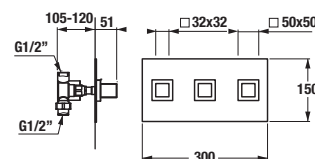

Tre comandi. Per doccetta o soffione.
Carico acqua della vasca tramite troppopieno.