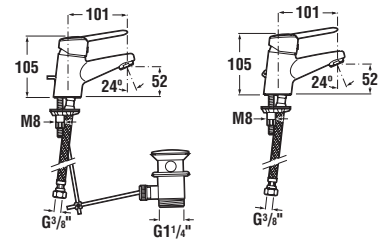

LYRA PLUS miscelatore lavabo

Codice prodotto	Descrizione
3.1128.1.004.101.1	miscelatore lavabo con scarico pop-up, cromato
3.1128.1.004.200.1	miscelatore lavabo senza scarico pop up, cromato
3.1128.1.004.104.1	miscelatore canna alta con piletta click clack, cromato
3.1128.1.004.104.1	washbasin high spout faucet with Click-Clack waste, chrome-plated

miscelatore per lavabo con leva clinica

Codice prodotto	Descrizione
3.1128.1.004.119.1	miscelatore per lavabo con leva clinica, senza scarico pop-up, cromato