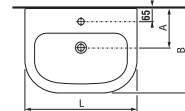

ECODISK
cartuccia che riduce
l'acqua in uscita del 50%

OlympDeep

lavabo 50, 55, 60 e 65 cm

Codice prodotto	Descrizione	yyy:	104	134
8.1261.1.000.yyy.1	washbasin 50 cm		x	x
8.1261.2.000.104.1	washbasin 55 cm		x	
8.1261.3.000.104.1	washbasin 60 cm		x	
8.1261.4.000.104.1	washbasin 65 cm		x	