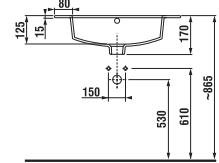

PACK
1+1

1+1 PACK
mobiletto + lavabo
- trasporto sicuro
- packaging salva spazio
- semplicità di gestione