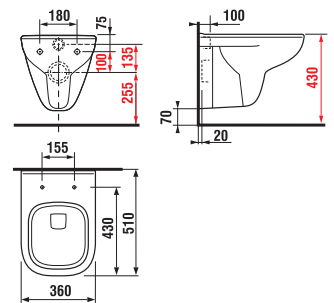

Preghiamo di prestare attenzione all'altezza del raccordo.