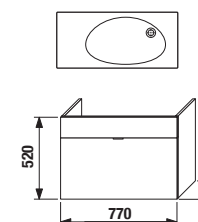

1+1 PACK
confezioni separate