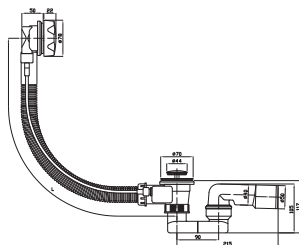

vasca CUBITO

Codice prodotto	Descrizione	Capacità
2.2042.0.000.000.1	vasca 160 x 70 cm, senza telaio	172 l
2.2142.0.000.000.1	vasca 160 x 75 cm, senza telaio	201 l
2.2442.0.000.000.1	vasca 170 x 70 cm, senza telaio	186 l
2.2242.0.000.000.1	vasca 170 x 75 cm, senza telaio	206 l
2.2342.0.000.000.1	vasca 180 x 80 cm, senza telaio	265 l

Opzionale: