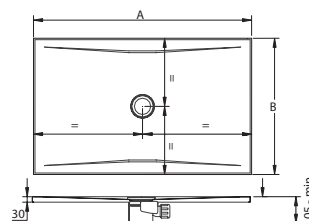

A	B
2.1642.0	1200	800
2.1642.2	1300	800
2.1642.4	1400	800
2.1642.1	1200	900
2.1642.3	1300	900
2.1642.5	1400	900