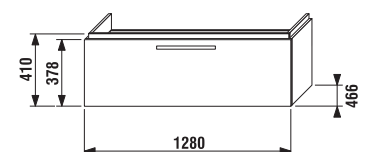

Codice prodotto	Descrizione
4.5014.1.172.300.9	base sottolavabo per lavabo doppio 130 cm 8.1442.0 con cassetto, maniglia inclusa, bianco