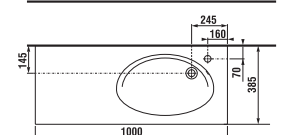

lavabo consolle 65 cm

Codice prodotto	Descrizione	106
8.1221.6.000.106.1	lavabo consolle 65 cm	x

Opzionale:

3.8121.1.004.000.1	portasciugamani frontale in acciaio inossidabile
3.8121.4.004.000.1	portasciugamani laterale destro o sinistro in acciaio inossidabile

lavabo consolle 80 cm

Codice prodotto	Descrizione	106
8.1221.8.000.106.1	lavabo consolle 80 cm	x

Opzionale:

3.8121.2.004.000.1	portasciugamani frontale in acciaio inossidabile
3.8121.4.004.000.1	portasciugamani laterale destro o sinistro in acciaio inossidabile

lavabo consolle asimmetrico 100 cm

8.1221.7

8.1221.9

8.1221.9

Opzionale:

3.8121.5.004.000.1	portasciugamani frontale in acciaio inossidabile
3.8121.4.004.000.1	portasciugamani laterale destro o sinistro in acciaio inossidabile

8.1221.7

8.1221.9

Non si possono utilizzare simultaneamente portasciugamani frontali e laterali

lavabo consolle doppio bacino 125 cm

Codice prodotto	Descrizione	104
8.1421.7.000.104.1	lavabo consolle doppio bacino 125 cm	x

Opzionale:

3.8121.3.004.000.1	portasciugamani frontale in acciaio inossidabile
3.8121.4.004.000.1	portasciugamani laterale destro o sinistro in acciaio inossidabile