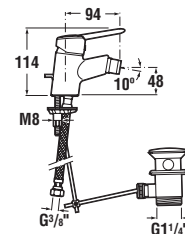

LYRA PLUS miscelatore bidet

Codice prodotto	Descrizione
3.4128.1.004.201.1	rubinetto bidet, con scarico pop up, cromato