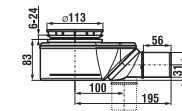

* Prodotti disponibili da Aprile 2015