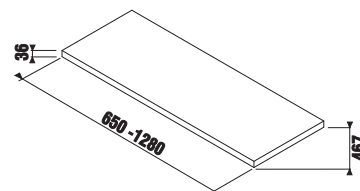

base sottolavabo per lavabo asimmetrico 75 cm

Codice prodotto	Descrizione
4.5011.6.172.300.9	base sottolavabo per lavabo asimmetrico 75 cm, con cassetto; bacino a destra, bianco

base sottolavabo 85 cm

Codice prodotto	Descrizione
4.5011.5.172.300.9	base sottolavabo 85 cm per lavabo 8.1042.6 con cassetto, maniglia inclusa, bianco

mensola tagliabile 65 - 210 cm

Codice prodotto	Descrizione	Colore		
		bianco	abete	rovere sbiancato
4.6J42.0.010.500.1	mensola, tagliabile 65 - 128 cm, senza foro, senza staffe	x		
4.6J42.0.010.461.1	mensola, tagliabile 65 - 128 cm, senza foro, senza staffe		x	
4.6J42.0.010.519.1	mensola, tagliabile 65 - 128 cm, senza foro, senza staffe			x
4.6J42.1.010.500.1	mensola, tagliabile 128 - 160 cm, senza foro, senza staffe	x		
4.6J42.1.010.461.1	mensola, tagliabile 128 - 160 cm, senza foro, senza staffe		x	
4.6J42.1.010.519.1	mensola, tagliabile 128 - 160 cm, senza foro, senza staffe			x
4.6J42.2.010.500.1	mensola, tagliabile 160 - 210 cm, senza foro, senza staffe	x		
4.6J42.2.010.461.1	mensola, tagliabile 160 - 210 cm, senza foro, senza staffe		x	
4.6J42.2.010.519.1	mensola, tagliabile 160 - 210 cm, senza foro, senza staffe			x
4.7J00.4.000.000.1	staffe per mensole			