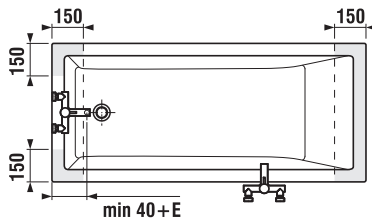

vasca CUBITO

Con pannello

Senza pannello

Codice prodotto	Descrizione	Capacità
2.2042.0.000.000.1	vasca 160 x 70 cm, senza telaio	172 l
2.2142.0.000.000.1	vasca 160 x 75 cm, senza telaio	201 l
2.2442.0.000.000.1	vasca 170 x 70 cm, senza telaio	186 l
2.2242.0.000.000.1	vasca 170 x 75 cm, senza telaio	206 l
2.2342.0.000.000.1	vasca 180 x 80 cm, senza telaio	265 l