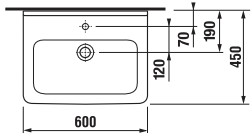

CUBITO | PURE

lavabo 55, 60, 65 cm

MAGIC **FIX**

Codice prodotto	Descrizione	104
8.1042.2.000.104.1	lavabo 55 cm	x
8.1042.3.000.104.1	lavabo 60 cm	x
	lavabo 65 cm	x
8.1995.1.000.028.1	semicolonna per lavabo, kit di installazione, fissaggio rapido 8.9001.5.000.000.1 incluso	
8.1995.0.000.020.1	colonna per lavabi 55, 60, 65 cm	

lavabo 85 cm

MAGIC **FIX**

Codice prodotto	Descrizione	104
8.1042.6.000.104.1	lavabo 85 cm	x
8.1995.1.000.028.1	semicolonna per lavabo, kit di installazione, fissaggio rapido 8.9001.5.000.000.1 incluso	
8.1995.0.000.020.1	colonna	