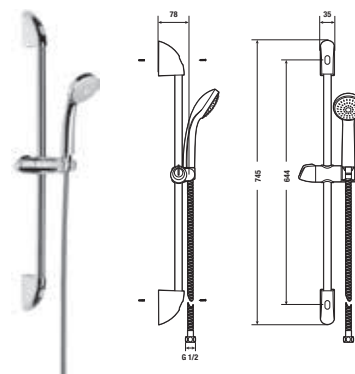

doccette

Codice prodotto	Descrizione
3.611R.0.004.001.1	doccetta, 1 funzione, cromato

tubo flessibile

Codice prodotto	Descrizione
3.621R.0.004.270.1	tubo flessibile 1,7 m, acciaio

supporto per doccetta

Codice prodotto	Descrizione
3.691R.0.004.500.1	supporto a parete per doccetta, regolabile, cromato