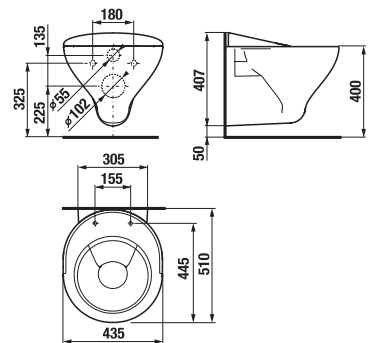

MIRA vuotatoio sospeso

Codice prodotto	Descrizione
8.5104.9.000.000.1	MIRA vuotatoio sospeso con griglia in plastica
Ricambi:	
8.9504.9.000.000.1	griglia in plastica