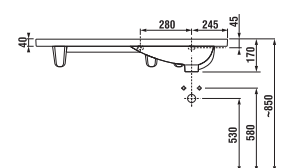

lavabo consolle 65 cm

Codice prodotto	Descrizione	106
8.1221.6.000.106.1	lavabo consolle 65 cm	x

Opzionale:

3.8121.1.004.000.1	portasciugamani frontale in acciaio inossidabile
3.8121.4.004.000.1	portasciugamani laterale destro o sinistro in acciaio inossidabile

lavabo consolle 80 cm

Codice prodotto	Descrizione	106
8.1221.8.000.106.1	lavabo consolle 80 cm	x

Opzionale:

3.8121.2.004.000.1	portasciugamani frontale in acciaio inossidabile
3.8121.4.004.000.1	portasciugamani laterale destro o sinistro in acciaio inossidabile

lavabo consolle asimmetrico 100 cm

8.1221.7

8.1221.9

8.1221.9

Opzionale:

3.8121.5.004.000.1	portasciugamani frontale in acciaio inossidabile
3.8121.4.004.000.1	portasciugamani laterale destro o sinistro in acciaio inossidabile

8.1221.7

8.1221.9

Non si possono utilizzare simultaneamente portasciugamani frontali e laterali

lavabo consolle doppio bacino 125 cm

Codice prodotto	Descrizione	104
8.1421.7.000.104.1	lavabo consolle doppio bacino 125 cm	x

Opzionale:

3.8121.3.004.000.1	portasciugamani frontale in acciaio inossidabile
3.8121.4.004.000.1	portasciugamani laterale destro o sinistro in acciaio inossidabile