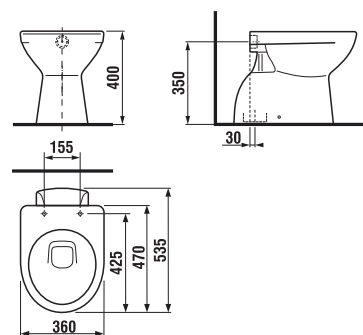

Collezione Bagno / LYRA PLUS

vaso a pavimento scarico a pavimento

Codice prodotto	Descrizione	Ingresso acqua	Meccanismo di scarico incluso	Scarico
8.2138.7.000.000.1	vaso a pavimento scarico a pavimento	X	X	X

Opzionale:

8.9338.4.300.063.1	sedile e coperchio in duroplast, trattamento antibatterico, cerniere in acciaio
8.9338.5.300.000.1	sedile e coperchio in duroplast con trattamento antibatterico, chiusura rallentata, cerniere in plastica
8.9338.7.000.000.1	sedile con coperchio in polipropilene, trattamento antibatterico, cerniere in pvc

Ricambi:

8.9175.3.000.000.1	Set di montaggio per vasi

bidet a pavimento

Codice prodotto	Descrizione	304
8.3238.0.000.304.1	bidet a pavimento per vasi monoblocco	X

vaso sospeso

Codice prodotto	Descrizione
8.2338.0.000.000.1	vaso sospeso
8.2338.2.000.000.1	vaso sospeso compact

Opzionale:

8.9338.4.300.063.1	sedile con coperchio in duroplast, trattamento antibatterico, cerniere in acciaio
8.9338.5.300.000.1	sedile e coperchio in duroplast con trattamento antibatterico, chiusura rallentata, cerniere in plastica – per vaso sospeso Lyra plus
8.9338.7.000.000.1	sedile con coperchio in polipropilene, trattamento antibatterico, cerniere in pvc

ANTIBAK