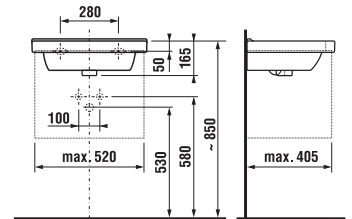

CUBITO | PURE

lavabo 55, 60, 65 cm

MAGIC **FIX**

Codice prodotto	Descrizione	104
8.1042.2.000.104.1	lavabo 55 cm	x
8.1042.3.000.104.1	lavabo 60 cm	x
	lavabo 65 cm	x
8.1995.1.000.028.1	semicolonna per lavabo, kit di installazione, fissaggio rapido 8.9001.5.000.000.1 incluso	
8.1995.0.000.020.1	colonna per lavabi 55, 60, 65 cm	

lavabo 85 cm

MAGIC **FIX**

Codice prodotto	Descrizione	104
8.1042.6.000.104.1	lavabo 85 cm	x
8.1995.1.000.028.1	semicolonna per lavabo, kit di installazione, fissaggio rapido 8.9001.5.000.000.1 incluso	
8.1995.0.000.020.1	colonna	

lavamani 45 cm

Codice prodotto	Descrizione	104
8.1142.2.000.104.1	lavamani 45 cm	x

lavamani asimmetrico 45 cm

Codice prodotto	Descrizione	105	106
8.1142.3.000.105.1	lavamani asimmetrico 45 cm, sinistro, Set instal-lazione incluso	x	
8.1142.4.000.106.1	lavamani asimmetrico 45 cm, destro, Set instal-lazione incluso		x