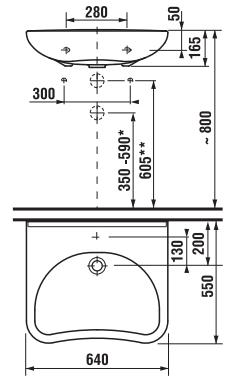

lavabo per portatori di handicap 64 cm

Codice prodotto	Descrizione	yyy: 104	109
8.1371.4.000.yyy.1	lavabo per portatori di handicap 64 cm monoforo senza troppopieno	x	x

* 8.9424.6.000.000.1
** 8.9390.2.000.000.1

lavabo consolle da 67 cm

Codice prodotto	104
8.1471.5.000.104.1	x

8.1471.5.000.104.1 lavabo consolle 67 cm

lavabo consolle da 75 cm

Codice prodotto	104
8.1471.6.000.104.1	x

8.1471.6.000.104.1 lavabo consolle 75 cm