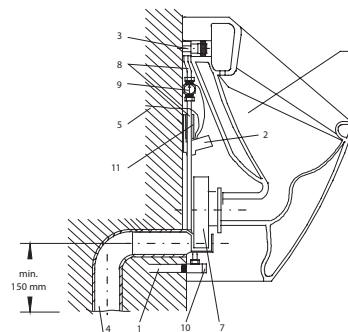

- 1 - ingresso acqua
- 2 - circuito con sensore elettronico
- 3 - valvola di ingresso con guarnizioni
- 4 - tubo di scarico, Ø 50mm
- 5 - circuito di alimentazione (24V DC o 230V AC)
- 6 - orinatoio ceramico
- 7 - sifone
- 8 - tubi di interconnessione
- 9 - elettrovalvola
- 10 - valvola ad angolo
- 11 - portabatterie"

8.9106.2