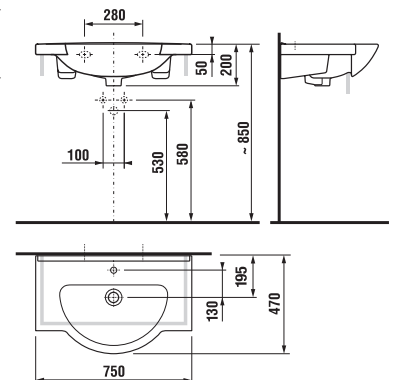

lavabo consolle da 75 cm

Codice prodotto	104
8.1471.6.000.104.1	x

8.1471.6.000.104.1 lavabo consolle 75 cm