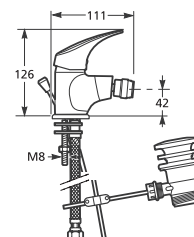

Codice prodotto	Descrizione
3.411N.1.004.111.1	miscelatore per bidet con piletta, cromato
3.411N.1.004.110.1	miscelatore per bidet senza piletta, cromato