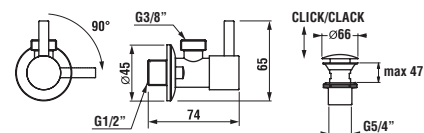

chiavi di connessione, pilette di scarico

Codice prodotto	Descrizione
3.7171.0.004.020.1	bocca erogazione Mio 1/2", cromato
3.7271.0.004.010.1	chiave di connessione Mio 3/8"-1/2", cromato, 2 pcs
3.9171.0.004.000.1	piletta Click-Clack, cromato