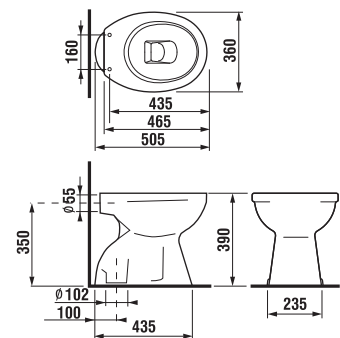

Codice prodotto	Descrizione	Scarico
8.2174.6.000.000.1	vaso a pavimento, scarico a pavimento	X

Opzionale:
8.9327.1.000.000.1 sedile con coperchio, universale
8.9327.1.000.063.7 sedile in plastica Zeta, cerniere in acciaio