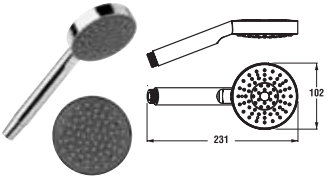

1 funzione

Codice prodotto	Descrizione
3.6171.0.004.020.1	Mio doccetta 1 funzione, 100 mm, cromo