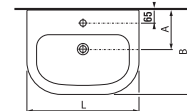

Codice prodotto	Descrizione	yyy:	104	134
8.1261.1.000.yyy.1	lavabo 50 cm		x	x
8.1261.2.000.104.1	lavabo 55 cm		x	
8.1261.3.000.104.1	lavabo 60 cm		x	
8.1261.4.000.104.1	lavabo 65 cm		x	
8.1961.1.000.000.1	Semicolonna per lavabo, kit di installazione, fissaggio rapido 8.9001.3 incluso