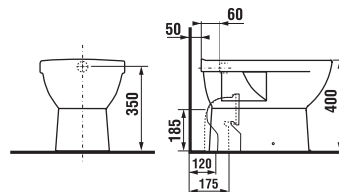

Codice prodotto	Descrizione	Scarico	Set installazione incluso
8.2571.6.000.000.1	MIO Vaso a pavimento	x	x
Ricambi:			
8.9175.3.000.000.1	set di montaggio per vasi		
Opzionale:			
8.9271.1.300.000.1	MIO Sedile con coperchio, trattamento antibatterico, estraibile, cerniere cromo		
8.9271.2.300.000.1	MIO Sedile con coperchio, trattamento antibatterico, estraibile, cerniere cromo chiusura rallentata		
8.9902.5.000.000.1	curva di scarico vario 220-350 mm