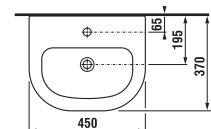

Si raccomanda di installare i lavabi Baby all'altezza di 60 cm. Regolare l'altezza di installazione in base all'età dei tuoi bambini.