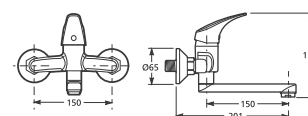

Codice prodotto	Descrizione
3.111N.7.004.220.1	miscelatore a parete per cucina, canna 150 mm, cromato