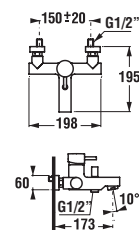

miscelatore lavabo

Codice prodotto	Descrizione
3.1171.1.004.001.1	rubinetto per lavabo con scarico pop-up, cromato

Opzionale:	
3.7271.0.004.010.1	chiave d'arresto angolare per Mio 3/8"-1/2", cromato, 2 pz.

miscelatore bidet

Codice prodotto	Descrizione
3.4171.1.004.001.1	rubinetto per bidet con scarico pop-up, cromato

Opzionale:	
3.7271.0.004.010.1	chiave d'arresto angolare per Mio 3/8"-1/2", cromato, 2 pz.

MIO miscelatore esterno vasca/doccia senza set doccia

Codice prodotto	Descrizione
3.2171.7.004.000.1	miscelatore esterno vasca/doccia, senza set doccia

Opzionale:	
3.6071.0.004.021.1	set doccia (doccetta 5 funzioni, supporto doccetta, tubo flessibile doccia 1,7 m), cromato
3.6071.0.004.020.1	set doccia (doccetta 1 funzione, supporto doccetta, tubo flessibile doccia 1,7 m), cromato
3.6071.1.004.020.1	set doccia (doccetta 1 funzione, asta di scorrimento, tubo flessibile 1,7 m)
3.6071.1.004.021.1	set doccia (doccetta 5 funzioni, asta di scorrimento, tubo flessibile 1,7 m)

MIO miscelatore esterno doccia senza set doccia

Codice prodotto	Descrizione
3.3171.7.004.000.1	miscelatore esterno doccia, senza set doccia

Opzionale:	
3.6071.0.004.021.1	set doccia (doccetta 5 funzioni, supporto doccetta, tubo flessibile doccia 1,7 m), cromato
3.6071.0.004.020.1	set doccia (doccetta 1 funzione, supporto doccetta, tubo flessibile doccia 1,7 m), cromato
3.6071.1.004.020.1	set doccia (doccetta 1 funzione, asta di scorrimento, tubo flessibile 1,7 m)
3.6071.1.004.021.1	set doccia (doccetta 5 funzioni, asta di scorrimento, tubo flessibile 1,7 m)