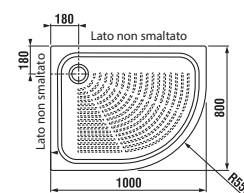

Chiusura doccia TIGO

Codice prodotto	Dimension (mm)	Height (mm)	Thickness (mm)	Glass design
2.5121.1.002.668.1	980 x 780	1950	6	transparent
2.5121.1.002.666.1	980 x 780	1950	6	arctic

charge 668 – transparent glass
charge 666 – arctic decor

Versione sinistra/destra

piatto doccia ceramico

versione sinistra

NUOVO

Codice prodotto	Descrizione
8.5221.1.600.000.1	piatto doccia ceramico, asimmetrico, 100 x 80 cm, destro, antiscivolo
8.5221.0.600.000.1	piatto doccia ceramico, asimmetrico, 100 x 80 cm, sinistro, antiscivolo

versione destra

600 - antiscivolo

Opzionale:
2.9423.0.000.000.1 Sifone per piatti doccia, Ø 90 mm, coperchio in acciaio Ø 113 mm, portata 54 l/min, compresi elementi di fissaggio

versione sinistra 8.5221.0