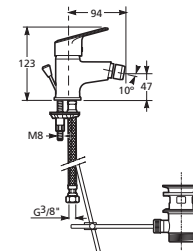

miscelatore per bidet

Codice prodotto	Descrizione
3.411J.1.004.111.1	miscelatore per bidet, con piletta, cromato
3.411J.1.004.110.1	miscelatore per bidet, senza piletta, cromato