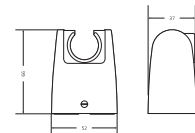

Codice prodotto	Descrizione
3.691R.0.004.500.1	supporto a parete per doccetta, regolabile, cromato