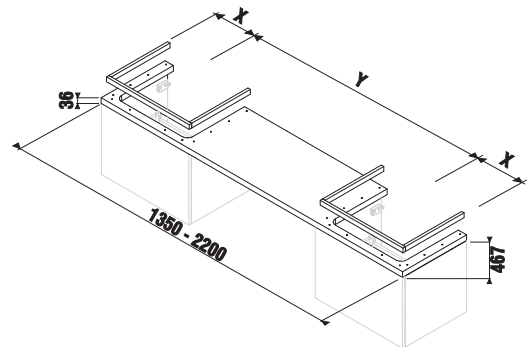

mensola d'appoggio, tagliabile 65 - 160 cm

Codice prodotto	Descrizione	Colore		
		bianco	abete	rovere sbiancato
4.6J42.3.011.500.1	mensola d'appoggio 65-160 cm, per lavabo CUBITO 45-75 cm, 1 taglio destro/sinistro, senza staffe	x		
4.6J42.3.011.461.1	mensola d'appoggio 65-160 cm, per lavabo CUBITO 45-75 cm, 1 taglio destro/sinistro, senza staffe		x	
4.6J42.3.011.519.1	mensola d'appoggio 65-160 cm, per lavabo CUBITO 45-75 cm, 1 taglio destro/sinistro, senza staffe			x
4.7J00.4.000.000.1	staffe per mensola d'appoggio			

mensola d'appoggio, tagliabile 135 - 220 cm

Codice prodotto	Descrizione	Colore		
		bianco	abete	rovere sbiancato
4.6J42.4.014.500.1	mensola d'appoggio 135-220 cm, per lavabo CUBITO 45-75 cm, 2 tagli destro/sinistro, senza staffe	x		
4.6J42.4.014.461.1	mensola d'appoggio 135-220 cm, per lavabo CUBITO 45-75 cm, 2 tagli destro/sinistro, senza staffe		x	
4.6J42.4.014.519.1	mensola d'appoggio 135-220 cm, per lavabo CUBITO 45-75 cm, 2 tagli destro/sinistro, senza staffe			x
4.7J00.4.000.000.1	staffe per mensola d'appoggio