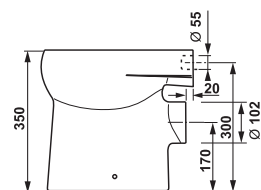

WC BABY

Codice prodotto	Descrizione	Scarico		
			↓	→
8.2203.7.000.000.1	Vaso a pavimento per asili con fondo piano scarico verticale	x		
8.2203.6.000.000.1	Vaso a pavimento per asili con fondo piano scarico orizzontale	x		
Opzionale:				
			bianco	giallo
8.9703.7.300.000.1	Sedile BABY con trattamento antibatterico, senza coperchio, cerniere PVC, bianco	x		
8.9703.7.323.000.1	Sedile BABY con trattamento antibatterico, senza coperchio, cerniere PVC, verde			x
Ricambi:				
8.9175.3.000.000.1	Set di montaggio per vasi			

Sistema ad incasso JIKA - modulo Basic tank - è raccomandato per vasi a pavimento. Per maggiori informazioni consultare pag. 81

Grazie alla sua forma intelligente, il sedile del bambino mantiene pulita la zona intorno alla toilette.