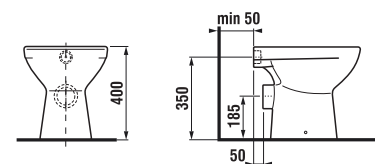

lavabo 45 cm

Codice prodotto	Descrizione	104
8.1538.2.000.104.1	lavabo 45 cm	x

lavabo semincasso 50, 55, 60 e 65 cm

Codice prodotto	Descrizione	104
8.1338.1.000.104.1	lavabo semincasso 50 cm	x
8.1338.2.000.104.1	lavabo semincasso 55 cm	x
8.1338.3.000.104.1	lavabo semincasso 60 cm	x
8.1338.4.000.104.1	lavabo semincasso 65 cm	x

Opzionale:
8.9034.9.000.000.1 set di montaggio per lavabi

	L	B
50 cm	500	420
55 cm	550	450
60 cm	600	460
65 cm	650	480

lavabo consolle 70 e 80 cm

Codice prodotto	Descrizione	104
8.1338.5.000.104.1	lavabo consolle 70 cm	x
8.1338.7.000.104.1	lavabo consolle 80 cm	x

Opzionale:
8.9034.9.000.000.1 set di montaggio per lavabi

	L	B
70 cm	700	480
80 cm	800	480

vaso a pavimento scarico a parete

Codice prodotto	Descrizione	Ingresso acqua	Meccanismo di scarico incluso	Scarico
8.2138.6.000.000.1	vaso a pavimento scarico a parete	x	x	x

Opzionale:

8.9338.4.300.063.1	sedile con coperchio in duroplast, trattamento antibatterico, cerniere in acciaio
8.9338.5.300.000.1	sedile e coperchio in duroplast con trattamento antibatterico, chiusura rallentata, cerniere in plastica
8.9338.7.000.000.1	sedile con coperchio in polipropilene, trattamento antibatterico, cerniere in pvc

Ricambi:
8.9175.3.000.000.1 set di montaggio per vasi