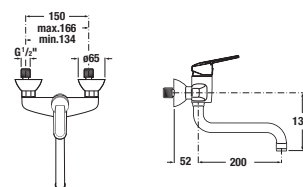

miscelatore lavabo

Codice prodotto	Descrizione
3.1118.1.004.001.1	miscelatore per lavabo con scarico pop-up
3.1118.1.004.000.1	miscelatore per lavabo con scarico pop-up
3.1118.1.004.004.1	miscelatore con canna alta con scarico Click-Clack, cromato

miscelatore con leva clinica

NUOVO

Codice prodotto	Descrizione
3.1118.1.004.119.1	miscelatore con leva clinica, senza scarico automatico, cromato

miscelatore bidet

Codice prodotto	Descrizione
3.4118.1.004.001.1	miscelatore per bidet con scarico pop-up

miscelatore a parete da cucina

Codice prodotto	Descrizione
3.1118.7.004.230.1	miscelatore a parete da cucina, canna 210 mm, senza scarico pop-up, cromato

miscelatore a parete da cucina con leva clinica

NUOVO

Codice prodotto	Descrizione
3.5118.7.004.239.1	miscelatore a parete da cucina, con leva clinica 200 mm, senza scarico pop-up, cromato

Si consiglia di combinare gli accessori di MIO, LYRA, RIO.

ECODISK
cartuccia che riduce
l'acqua in uscita del 50%