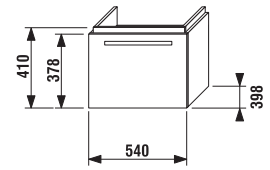

8.9283.5.000.000.1 kit di montaggio per bidet

TOTAL CLEAN

Sistema a brida chiusa per un perfetto risciacquo.

SLOWCLOSE

Sofisticato meccanismo per la chiusura rallentata del sedile.

base sottolavabo 55 cm

Codice prodotto	Descrizione
4.5011.2.172.300.9	base sottolavabo 55 cm per lavabo 8.1042.2 con cassetto, maniglia inclusa, bianco