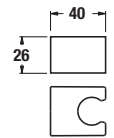

Codice prodotto	Descrizione
3.8473.7.004.000.1	supporto per doccetta