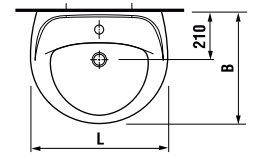

Codice prodotto	Descrizione	104
8.1427.0.000.104.5	lavabo 50 cm	x
8.1427.1.000.104.5	lavabo 55 cm	x
8.1427.2.000.104.5	lavabo 60 cm	x
8.1427.4.000.104.5	lavabo 65 cm	x
8.1939.1.000.000.1	semicolonna con set di montaggio (cod.: 8.9001.3.000.000.1) solo per lavabi 50, 55, 60, 65 cm	
8.1995.0.000.020.9	pedistallo solo per lavabi 55, 60, 65 cm	

Opzionale:

8.9034.9.000.000.1 set di montaggio per lavabi

	L	B	H
8.1427.0	500	410	185
8.1427.1	550	450	195
8.1427.2	600	490	215
8.1427.4	650	520	215