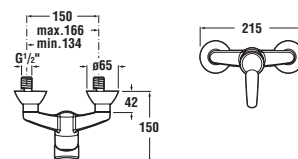

LYRA PLUS miscelatore esterno vasca/doccia senza set doccia

Codice prodotto	Descrizione
3.3128.2.004.000.1	miscelatore esterno vasca/doccia, senza set doccia

da ordinare separatamente:

3.6028.0.004.011.1	set doccia (doccetta 3 funzioni, supporto, tubo flessibile doccia 1,7 m), cromo
3.6028.1.004.011.1	set doccia (doccetta 3 funzioni, supporto, tubo flessibile doccia 1,7 m), cromo

LYRA PLUS miscelatore esterno doccia

Codice prodotto	Descrizione
3.3128.6.004.001.1	miscelatore esterno doccia, senza set doccia

da ordinare separatamente:

3.6028.0.004.011.1	set doccia (doccetta 3 funzioni, supporto, tubo flessibile doccia 1,7 m), cromo
3.6028.1.004.011.1	set doccia (doccetta 3 funzioni, supporto, tubo flessibile doccia 1,7 m), cromo

LYRA PLUS incasso vasca/doccia

Codice prodotto	Descrizione
3.3128.6.004.000.1	incasso vasca doccia, cromo

da ordinare separatamente:

3.6028.0.004.011.1	set doccia (doccetta 3 funzioni, supporto, tubo flessibile doccia 1,7 m), cromo
3.6028.1.004.011.1	set doccia (doccetta 3 funzioni, supporto, tubo flessibile doccia 1,7 m), cromo
3.6371.0.004.000.1	curva di connessione per MIO 1/2" in ottone cromato

LYRA PLUS incasso doccia

Codice prodotto	Descrizione
3.3128.6.004.002.1	incasso doccia, cromo

da ordinare separatamente:

3.6028.0.004.011.1	set doccia (doccetta 3 funzioni, supporto, tubo flessibile doccia 1,7 m), cromo
3.6028.1.004.011.1	set doccia (doccetta 3 funzioni, supporto, tubo flessibile doccia 1,7 m), cromo
3.6371.0.004.000.1	curva di connessione per MIO 1/2" in ottone cromato

miscelatore da cucina, con doccino estraibile

Codice prodotto	Descrizione
3.5128.1.004.310.1	miscelatore da cucina, con doccino estraibile