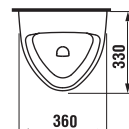

Opzionale:

8.9253.6.000.890.1	set di montaggio LIVO con cappucci bianchi
8.9253.6.000.891.1	set di montaggio LIVO con cappucci cromati
8.9200.3.000.000.1	sifone, uscita orizzontale
8.9200.4.000.000.1	sifone, uscita verticale
8.9480.7.000.000.1	tubo 1/2", ingresso acqua nascosta
8.9480.8.000.000.1	guarnizione in gomma, interna

ATTENZIONE ! PER L'INSTALLAZIONE DELL'ORINATOIO LIVO sono necessarie le viti 8.9253.6 (lunghezza filetto 40 mm).