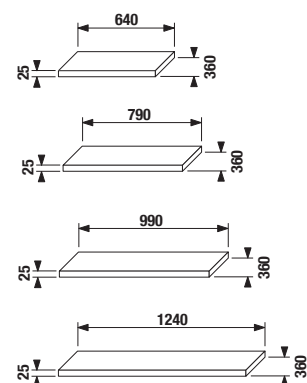

Confezioni separate per mobile e lavabo.

1+1 PACK
confezioni separate

mensoles

Codice prodotto	Descrizione	mokka	bianco
4.5529.1.021.429.1	mensola moka 65 cm, incl. 2 staffe	x	
4.5529.1.021.500.1	mensola bianca 65 cm, incl. 2 staffe		x
4.5529.2.021.429.1	mensola moka 80 cm, incl. 2 staffe	x	
4.5529.2.021.500.1	mensola bianca 80 cm, incl. 2 staffe		x
4.5529.3.021.429.1	mensola moka 100 cm, incl. 2 staffe	x	
4.5529.3.021.500.1	mensola bianca 100 cm, incl. 2 staffe		x
4.5529.4.021.429.1	mensola moka 125 cm, incl. 2 staffe	x	
4.5529.4.021.500.1	mensola bianca 125 cm, incl. 2 staffe		x