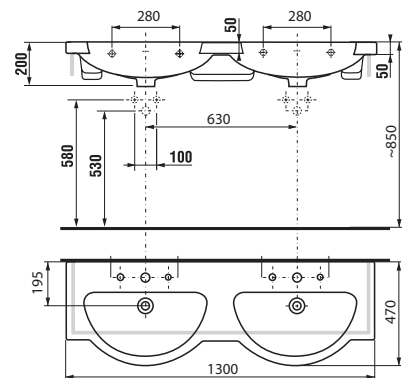

lavabo consolle da 130 cm

Codice prodotto	Descrizione	104
8.1471.9.000.104.1	lavabo consolle due bacini 130 cm	x