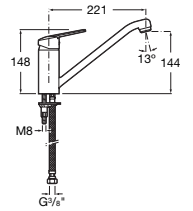

miscelatore a parete per cucina

Codice prodotto	Descrizione
3.5118.7.004.210.1	miscelatore a parete per cucina

micelatore cucina

Codice prodotto	Descrizione
3.5118.1.004.200.1	miscelatore cucina, canna bassa

micelatore cucina

Codice prodotto	Descrizione
3.5118.1.004.000.1	miscelatore cucina, canna alta

miscelatore per cucina con doccino estraibile

Codice prodotto	Descrizione
3.5118.1.004.300.1	miscelatore per cucina con doccino estraibile

connessioni

Codice prodotto	Descrizione
3.6371.0.004.000.1	Mio curva di connessione 1/2", ottone, cromato

Si consiglia di combinare gli accessori di MIO, LYRA, RIO.

ECODISK
cartuccia che riduce
l'acqua in uscita del 50%