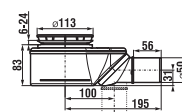

piatti doccia Padana, in gel coat, quadrati

Codice prodotto	Descrizione
2.1193.1.000.000.1	piatto doccia, 800 × 800 mm*
2.1193.2.000.000.1	piatto doccia, 900 × 900 mm

Permettono una posa a livello del pavimento.

Si consiglia sifone 2.9423.0 per una maggiore portata di scarico di 54 l/min.

Opzionale:

2.9423.0.000.000.1	sifone per piatti doccia, Ø 90 mm, pileta in acciaio Ø 113 mm, portata di 54 l/min, incluso kit di fissaggio

piatti doccia Padana, in gel coat, angolare

Codice prodotto	Descrizione
2.1193.3.000.000.1	piatto doccia, 900 × 900 mm, raggio 550 mm

Permettono una posa a livello del pavimento.

Si consiglia sifone 2.9423.0 per una maggiore portata di scarico di 54 l/min.

Opzionale:

2.9423.0.000.000.1	sifone per piatti doccia, Ø 90 mm, pileta in acciaio Ø 113 mm, portata di 54 l/min, incluso kit di fissaggio

piatti doccia Padana, in gel coat, rettangolari

Codice prodotto	Descrizione
2.1193.4.000.000.1	piatto doccia, 1000 × 800 mm
2.1193.5.000.000.1	piatto doccia, 1200 × 800 mm*

Permettono una posa a livello del pavimento.

Si consiglia sifone 2.9423.0 per una maggiore portata di scarico di 54 l/min.

Opzionale:

2.9423.0.000.000.1	sifone per piatti doccia, Ø 90 mm, pileta in acciaio Ø 113 mm, portata di 54 l/min, incluso kit di fissaggio

* Prodotti disponibili da Aprile 2015