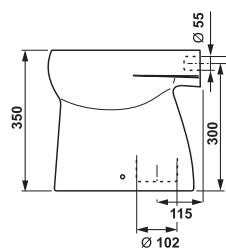

WC BABY

Codice prodotto	Descrizione	Scarico		
			↓	→
8.2203.7.000.000.1	Vaso a pavimento per asili con fondo piano scarico verticale	x		
8.2203.6.000.000.1	Vaso a pavimento per asili con fondo piano scarico orizzontale	x		
Opzionale:				
			bianco	giallo
8.9703.7.300.000.1	Sedile BABY con trattamento antibatterico, senza coperchio, cerniere PVC, bianco	x		
8.9703.7.323.000.1	Sedile BABY con trattamento antibatterico, senza coperchio, cerniere PVC, verde			x
Ricambi:				
8.9175.3.000.000.1	Set di montaggio per vasi			

Sistema ad incasso JIKA - modulo Basic tank - è raccomandato per vasi a pavimento. Per maggiori informazioni consultare pag. 81

Grazie alla sua forma intelligente, il sedile del bambino mantiene pulita la zona intorno alla toilette.