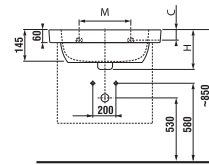

ECODISK
cartuccia che riduce
l'acqua in uscita del 50%

OlympDeep

lavabo 50, 55, 60 e 65 cm

Codice prodotto	Descrizione	yyy:	104	134
8.1261.1.000.yyy.1	washbasin 50 cm		x	x
8.1261.2.000.104.1	washbasin 55 cm		x	
8.1261.3.000.104.1	washbasin 60 cm		x	
8.1261.4.000.104.1	washbasin 65 cm		x	