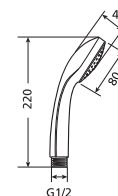

Codice prodotto	Descrizione
3.611R.0.004.001.1	doccetta, 1 funzione, cromato