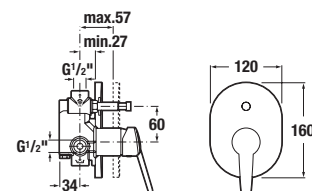

LYRA PLUS miscelatore esterno vasca/doccia senza set doccia

Codice prodotto	Descrizione
3.3128.2.004.000.1	miscelatore esterno vasca/doccia, senza set doccia

da ordinare separatamente:

3.6028.0.004.011.1	set doccia (doccetta 3 funzioni, supporto, tubo flessibile doccia 1,7 m), cromo
3.6028.1.004.011.1	set doccia (doccetta 3 funzioni, supporto, tubo flessibile doccia 1,7 m), cromo

LYRA PLUS miscelatore esterno doccia

Codice prodotto	Descrizione
3.3128.6.004.001.1	miscelatore esterno doccia, senza set doccia

da ordinare separatamente:

3.6028.0.004.011.1	set doccia (doccetta 3 funzioni, supporto, tubo flessibile doccia 1,7 m), cromo
3.6028.1.004.011.1	set doccia (doccetta 3 funzioni, supporto, tubo flessibile doccia 1,7 m), cromo

LYRA PLUS incasso vasca/doccia

Codice prodotto	Descrizione
3.3128.6.004.000.1	incasso vasca doccia, cromo

da ordinare separatamente:

3.6028.0.004.011.1	set doccia (doccetta 3 funzioni, supporto, tubo flessibile doccia 1,7 m), cromo
3.6028.1.004.011.1	set doccia (doccetta 3 funzioni, supporto, tubo flessibile doccia 1,7 m), cromo
3.6371.0.004.000.1	curva di connessione per MIO 1/2" in ottone cromato

LYRA PLUS incasso doccia

Codice prodotto	Descrizione
3.3128.6.004.002.1	incasso doccia, cromo

da ordinare separatamente:

3.6028.0.004.011.1	set doccia (doccetta 3 funzioni, supporto, tubo flessibile doccia 1,7 m), cromo
3.6028.1.004.011.1	set doccia (doccetta 3 funzioni, supporto, tubo flessibile doccia 1,7 m), cromo
3.6371.0.004.000.1	curva di connessione per MIO 1/2" in ottone cromato

miscelatore da cucina, con doccino estraibile

Codice prodotto	Descrizione
3.5128.1.004.310.1	miscelatore da cucina, con doccino estraibile