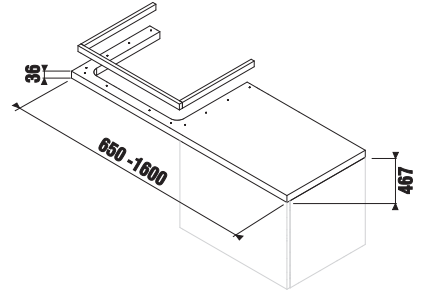

mensola tagliabile 65 - 210 cm

Codice prodotto	Descrizione	Colore		
		bianco	abete	rovere sbiancato
4.6J42.0.010.500.1	mensola, tagliabile 65 - 128 cm, senza foro, senza staffe	x		
4.6J42.0.010.461.1	mensola, tagliabile 65 - 128 cm, senza foro, senza staffe		x	
4.6J42.0.010.519.1	mensola, tagliabile 65 - 128 cm, senza foro, senza staffe			x
4.6J42.1.010.500.1	mensola, tagliabile 128 - 160 cm, senza foro, senza staffe	x		
4.6J42.1.010.461.1	mensola, tagliabile 128 - 160 cm, senza foro, senza staffe		x	
4.6J42.1.010.519.1	mensola, tagliabile 128 - 160 cm, senza foro, senza staffe			x
4.6J42.2.010.500.1	mensola, tagliabile 160 - 210 cm, senza foro, senza staffe	x		
4.6J42.2.010.461.1	mensola, tagliabile 160 - 210 cm, senza foro, senza staffe		x	
4.6J42.2.010.519.1	mensola, tagliabile 160 - 210 cm, senza foro, senza staffe			x
4.7J00.4.000.000.1	staffe per mensole			

mensola d'appoggio, tagliabile 65 - 160 cm

Codice prodotto	Descrizione	Colore		
		bianco	abete	rovere sbiancato
4.6J42.3.011.500.1	mensola d'appoggio 65-160 cm, per lavabo CUBITO 45-75 cm, 1 taglio destro/sinistro, senza staffe	x		
4.6J42.3.011.461.1	mensola d'appoggio 65-160 cm, per lavabo CUBITO 45-75 cm, 1 taglio destro/sinistro, senza staffe		x	
4.6J42.3.011.519.1	mensola d'appoggio 65-160 cm, per lavabo CUBITO 45-75 cm, 1 taglio destro/sinistro, senza staffe			x
4.7J00.4.000.000.1	staffe per mensola d'appoggio			