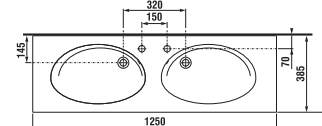

lavabo consolle 65 cm

Codice prodotto	Descrizione	106
8.1221.6.000.106.1	lavabo consolle 65 cm	x

Opzionale:

3.8121.1.004.000.1	portasciugamani frontale in acciaio inossidabile
3.8121.4.004.000.1	portasciugamani laterale destro o sinistro in acciaio inossidabile

lavabo consolle 80 cm

Codice prodotto	Descrizione	106
8.1221.8.000.106.1	lavabo consolle 80 cm	x

Opzionale:

3.8121.2.004.000.1	portasciugamani frontale in acciaio inossidabile
3.8121.4.004.000.1	portasciugamani laterale destro o sinistro in acciaio inossidabile

lavabo consolle asimmetrico 100 cm

8.1221.7

8.1221.9

8.1221.9

Opzionale:

3.8121.5.004.000.1	portasciugamani frontale in acciaio inossidabile
3.8121.4.004.000.1	portasciugamani laterale destro o sinistro in acciaio inossidabile

8.1221.7

8.1221.9

Non si possono utilizzare simultaneamente portasciugamani frontali e laterali

lavabo consolle doppio bacino 125 cm

Codice prodotto	Descrizione	104
8.1421.7.000.104.1	lavabo consolle doppio bacino 125 cm	x

Opzionale:

3.8121.3.004.000.1	portasciugamani frontale in acciaio inossidabile
3.8121.4.004.000.1	portasciugamani laterale destro o sinistro in acciaio inossidabile