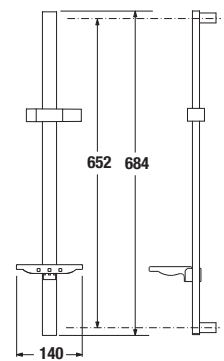

Codice prodotto	Descrizione
3.6442.0.004.000.1	asta saliscendi, con supporto e disco porta sapone, cromato.