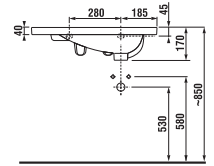

lavabo consolle 65 cm

Codice prodotto	Descrizione	106
8.1221.6.000.106.1	lavabo consolle 65 cm	x

Opzionale:

3.8121.1.004.000.1	portasciugamani frontale in acciaio inossidabile
3.8121.4.004.000.1	portasciugamani laterale destro o sinistro in acciaio inossidabile

lavabo consolle 80 cm

Codice prodotto	Descrizione	106
8.1221.8.000.106.1	lavabo consolle 80 cm	x

Opzionale:

3.8121.2.004.000.1	portasciugamani frontale in acciaio inossidabile
3.8121.4.004.000.1	portasciugamani laterale destro o sinistro in acciaio inossidabile

lavabo consolle asimmetrico 100 cm

8.1221.7

8.1221.9

8.1221.9

Opzionale:

3.8121.5.004.000.1	portasciugamani frontale in acciaio inossidabile
3.8121.4.004.000.1	portasciugamani laterale destro o sinistro in acciaio inossidabile

8.1221.7

8.1221.9

Non si possono utilizzare simultaneamente portasciugamani frontali e laterali

lavabo consolle doppio bacino 125 cm

Codice prodotto	Descrizione	104
8.1421.7.000.104.1	lavabo consolle doppio bacino 125 cm	x

Opzionale:

3.8121.3.004.000.1	portasciugamani frontale in acciaio inossidabile
3.8121.4.004.000.1	portasciugamani laterale destro o sinistro in acciaio inossidabile