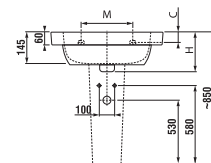

Codice prodotto	Descrizione	yyy:	104	134
8.1261.1.000.yyy.1	lavabo 50 cm		x	x
8.1261.2.000.104.1	lavabo 55 cm		x	
8.1261.3.000.104.1	lavabo 60 cm		x	
8.1261.4.000.104.1	lavabo 65 cm		x	
8.1961.0.000.000.1	Colonna per lavabi 55, 60, 65 cm, kit di installazione, fissaggio rapido 8.9001.3 incluso