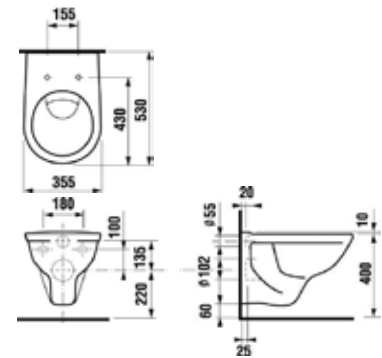

bidet a pavimento

Codice prodotto	Descrizione
8.3274.1.000.000.1	bidet a pavimento

vaso sospeso

Codice prodotto	Descrizione
8.2137.0.000.000.1	vaso sospeso

Opzionale:

8.9327.1.000.000.1	sedile con coperchio, universale
8.9327.4.000.000.1	sedile e coperchio in duroplast Zeta, cerniere in plastica