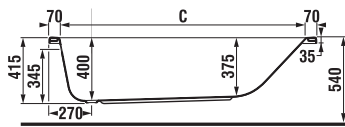

vasca CUBITO

Con pannello