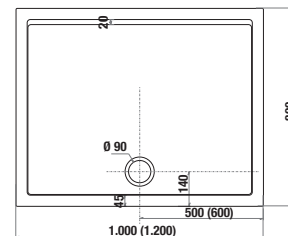

* Prodotti disponibili da Aprile 2015