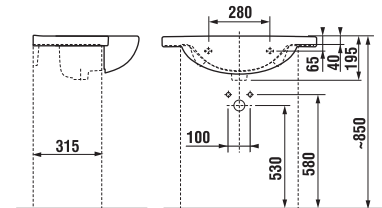

Codice prodotto	Descrizione	104
8.1338.5.000.104.1	lavabo consolle 70 cm	x
8.1338.7.000.104.1	lavabo consolle 80 cm	x

Opzionale:
8.9034.9.000.000.1 set di montaggio per lavabi

	L	B
70 cm	700	480
80 cm	800	480