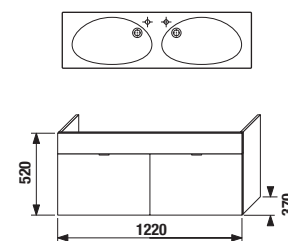

Confezioni separate per mobile e lavabo.

1+1 PACK
confezioni separate

mensoles

Codice prodotto	Descrizione	mokka	bianco
4.5529.1.021.429.1	mensola moka 65 cm, incl. 2 staffe	x	
4.5529.1.021.500.1	mensola bianca 65 cm, incl. 2 staffe		x
4.5529.2.021.429.1	mensola moka 80 cm, incl. 2 staffe	x	
4.5529.2.021.500.1	mensola bianca 80 cm, incl. 2 staffe		x
4.5529.3.021.429.1	mensola moka 100 cm, incl. 2 staffe	x	
4.5529.3.021.500.1	mensola bianca 100 cm, incl. 2 staffe		x
4.5529.4.021.429.1	mensola moka 125 cm, incl. 2 staffe	x	
4.5529.4.021.500.1	mensola bianca 125 cm, incl. 2 staffe		x