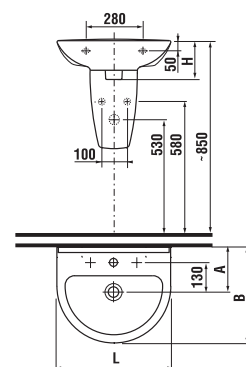

lavabo 50, 55, 60 e 65 cm

Codice prodotto	Descrizione	104
8.1071.1.000.104.1	lavabo 50 cm	X
8.1071.2.000.104.1	lavabo 55 cm	X
8.1071.3.000.104.1	lavabo 60 cm	X
8.1071.4.000.104.1	lavabo 65 cm	X
8.1971.1.000.000.1	semicolonna per lavabo, kit di installazione, fissaggio rapido 8.9001.3 incluso	
8.1971.3.000.000.1	colonna per lavabi 55, 60, 65 cm	

	L	B	A	H
50 cm	500	420	195	170
55 cm	550	430	200	175
60 cm	600	470	200	200
65 cm	650	490	200	200

MAGIC FIX

lavamani 45 cm

Codice prodotto	Descrizione	104
8.1571.1.000.104.1	lavamani 45 cm	X

lavabo per portatori di handicap 64 cm