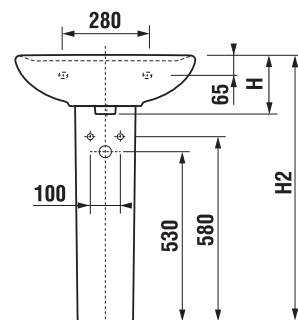

Codice prodotto	Descrizione	104
8.1438.1.000.104.1	lavabo 50 cm	x
8.1438.2.000.104.1	lavabo 55 cm	x
8.1438.3.000.104.1	lavabo 60 cm	x
8.1438.4.000.104.1	lavabo 65 cm	x
8.1939.1.000.000.1	semicolonna con set di montaggio (cod. 8.9001.3.000.000.1) solo per lavabi 50, 55, 60, 65 cm	
8.1995.0.000.020.9	Colonna per lavabi 50, 55, 60, 65 cm	

	L	B	H	H2
8.1438.1	500	410	185	~ 850
8.1438.2	550	450	195	~ 860
8.1438.3	600	490	195	~ 860
8.1438.4	650	520	195	~ 865