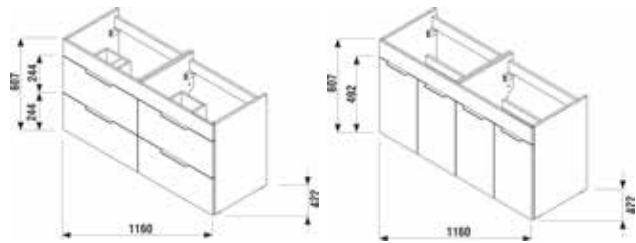

Codice prodotto	Descrizione	Finiture/Mobiletto	
		bianco	rovere moro
4.5366.1.176.300.1	mobiletto con doppio lavabo, 4 ante.bianco	x	
4.5366.1.176.302.1	mobiletto con doppio lavabo, 4 ante. rovere moro		x
4.5366.2.176.300.1	mobiletto con doppio lavabo, 2 cassetti. bianco	x	
4.5366.2.176.302.1	mobiletto con doppio lavabo, 2 cassetti. rovere moro		x