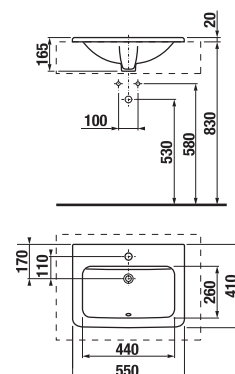

lavabo doppio bacino 130 cm

Codice prodotto	Descrizione	104
8.1442.0.000.104.1	lavabo doppio bacino 130 cm	x
8.1995.1.000.028.1	semicolonna per lavabo, kit di installazione, fissaggio rapido 8.9001.5.000.000.1 incluso	
8.1995.0.000.020.1	colonna	

MAGIC **FIX**

lavabo ad incasso

NUOVO

Codice prodotto	Descrizione
8.1742.2.000.104.1	lavabo ad incasso, 55 cm, monoforo