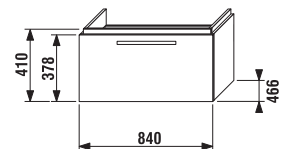

base sottolavabo per lavabo asimmetrico 75 cm

Codice prodotto	Descrizione
4.5011.6.172.300.9	base sottolavabo per lavabo asimmetrico 75 cm, con cassetto; bacino a destra, bianco

base sottolavabo 85 cm

Codice prodotto	Descrizione
4.5011.5.172.300.9	base sottolavabo 85 cm per lavabo 8.1042.6 con cassetto, maniglia inclusa, bianco