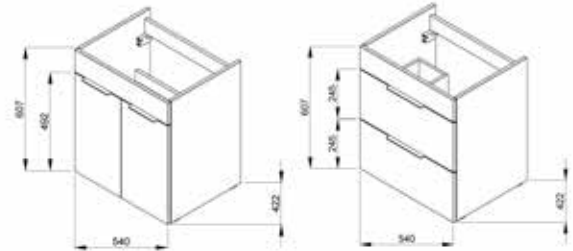

CUBE

CUBE mobile con lavabo da 55 cm

PACK
1+1

1+1 PACK
mobiletto + lavabo
- trasporto sicuro
- packaging salva spazio
- semplicità di gestione

Codice prodotto	Descrizione	Finiture/Mobiletto	
		 bianco	 rovere moro
4.5361.1.176.300.1	mobiletto con lavabo, 2 ante. bianco	x	
4.5361.1.176.302.1	mobiletto con lavabo, 2 ante. rovere moro		x
4.5361.2.176.300.1	mobiletto con lavabo, 2 cassetti. bianco	x	
4.5361.2.176.302.1	mobiletto con lavabo, 2 cassetti. rovere moro		x