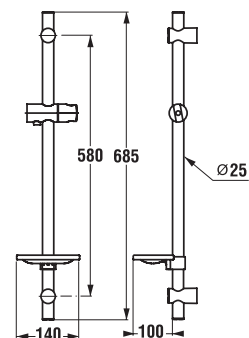

Codice prodotto	Descrizione
3.6471.0.004.001.1	asta saliscendi con supporto doccia e portasapone, 600 mm, cromo
Pezzi di ricambio:	
3.9627.0.000.000.1	portasapone di plastica per asta saliscendi trasparente