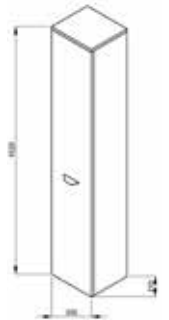

Collezione Bagno / **OLYMP DEEP**

mobiletto per lavabo da 65 cm

Codice prodotto	Descrizione	Finiture mobiletto		
		bianco	frassino	quercia
4.5413.4.434.500.1	mobiletto bianco per lavabo da 65 cm, 1 cassetto, profilo arrotondato	x		
4.5413.4.434.340.1	mobiletto color frassino per lavabo da 65 cm, 1 cassetto, profilo arrotondato		x	
4.5413.4.434.341.1	mobiletto color quercia per lavabo da 65 cm, 1 cassetto, profilo arrotondato			x

pensile basso, a parete

Codice prodotto	Descrizione	Finiture mobiletto		
		bianco	frassino	quercia
4.5414.1.434.500.1	pensile bianco, anta sinistra	x		
4.5414.1.434.340.1	pensile frassino, anta sinistra		x	
4.5414.1.434.341.1	pensile quercia, anta sinistra			x
4.5414.2.434.500.1	pensile bianco, anta destra	x		
4.5414.2.434.340.1	pensile frassino, anta destra		x	
4.5414.2.434.341.1	pensile quercia, anta destra			x

pensile alto, a parete

Codice prodotto	Descrizione	Finiture mobiletto		
		bianco	frassino	quercia
4.5415.1.434.500.1	pensile bianco, anta sinistra	x		
4.5415.1.434.340.1	pensile frassino, anta a sinistra		x	
4.5415.1.434.341.1	pensile quercia, anta a sinistra			x
4.5415.2.434.500.1	pensile bianco, anta a destra	x		
4.5415.2.434.340.1	pensile frassino, anta a destra		x	
4.5415.2.434.341.1	pensile quercia, anta a destra			x