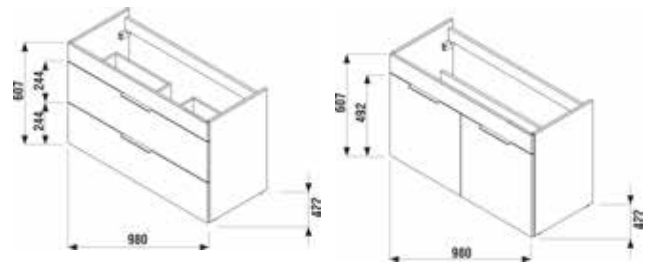

Codice prodotto	Descrizione	Finiture/Mobiletto	
		bianco	rovere moro
4.5365.1.176.300.1	mobiletto con lavabo, 2 ante. bianco	x	
4.5365.1.176.302.1	mobiletto con lavabo, 2 ante. rovere moro		x
4.5365.2.176.300.1	mobiletto con lavabo, 2 cassetti. bianco	x	
4.5365.2.176.302.1	mobiletto con lavabo, 2 cassetti. rovere moro		x