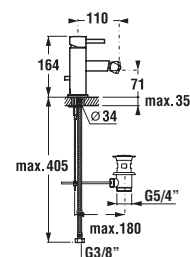

Codice prodotto	Descrizione
3.4171.1.004.001.1	rubinetto per bidet con scarico pop-up, cromato

Opzionale:	
3.7271.0.004.010.1	chiave d'arresto angolare per Mio 3/8"-1/2", cromato, 2 pz.