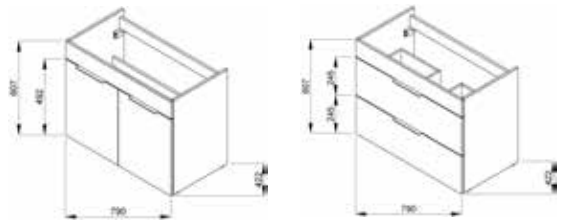

Codice prodotto	Descrizione	Finiture/Mobiletto	
		bianco	rovere moro
4.5375.2.176.300.1	mobiletto con lavabo, 2 ante. bianco	x	
4.5375.2.176.302.1	mobiletto con lavabo, 2 ante. rovere moro		x
4.5376.2.176.300.1	mobiletto con lavabo, 2 cassetti. bianco	x	
4.5376.2.176.302.1	mobiletto con lavabo, 2 cassetti. rovere moro		x