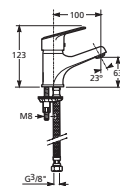

Codice prodotto	Descrizione
3.111J.1.004.111.1	miscelatore per lavabo con piletta, cromato
3.111J.1.004.110.1	miscelatore per lavabo, senza piletta, cromato