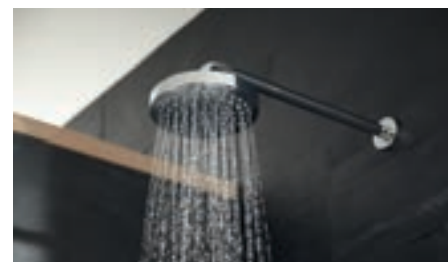

СОЧЕТАНИЕ ДИЗАЙНА И ЭРГОНОМИКИ

Эргономика и безопасность в ванной комнате — это тема, которой уделяют все больше внимания. В наши дни ванные комнаты в Идеальном случае планируют так, чтобы при изменении потребностей их можно было бы адаптировать для пользователя. И компания KEUCO не приходится предлагать для этого решения, сказывающиеся на эстетичности оформления.

Прекрасным примером тому является коллекция ELEGANCE. Душевые лейки можно комбинировать индивидуально, а систему поручней можно идеально адаптировать под душ.