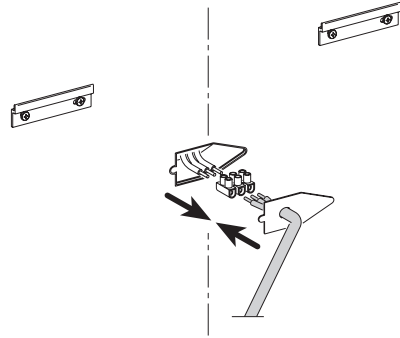

- (D)
- (NL)
- (F)
- (E)
- (I)
- (RUS)

(D) Anschlußpunkte

Anschlußleitungen sind in geschlossenen
Wandleuchten - Anschlußdosen nach
DIN/VDE 0100 Teil 559/2009-06 anzuschließen.

- (GB)
- (AUS)

05403-1

- (D) Schaltplan
- (NL) Schakelplan
- (F) Diagramme de connexion
- (E) Conexion Diagrama
- (I) Schema elettrico
- (RUS) Электросхема

(AUS) Connection diagram

(GB) Connection diagram

05403-2

- (D) Schaltplan
- (NL) Schakelplan
- (F) Diagramme de connexion
- (E) Conexion Diagrama
- (I) Schema elettrico
- (RUS) Электросхема

(AUS) Connection diagram