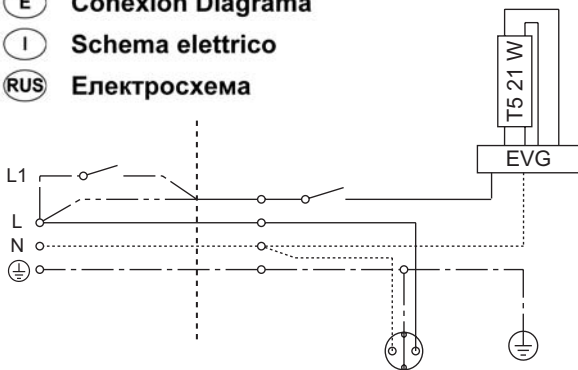

Suitable for indoor use only.

1

1900-2000

- (D)
- (NL)
- (F)
- (E)
- (I)
- (RUS)

**(D) Anschlußpunkte**

Anschlußleitungen sind in geschlossenen  
Wandleuchten - Anschlußdosen nach  
DIN/VDE 0100 Teil 559/2009-06 anzuschließen.

- (GB)
- (AUS)

**05403-1**

- (D) Schaltplan
- (NL) Schakelplan
- (F) Diagramme de connexion
- (E) Conexion Diagrama
- (I) Schema elettrico
- (RUS) Электросхема

**(AUS) Connection diagram**

**(GB) Connection diagram**