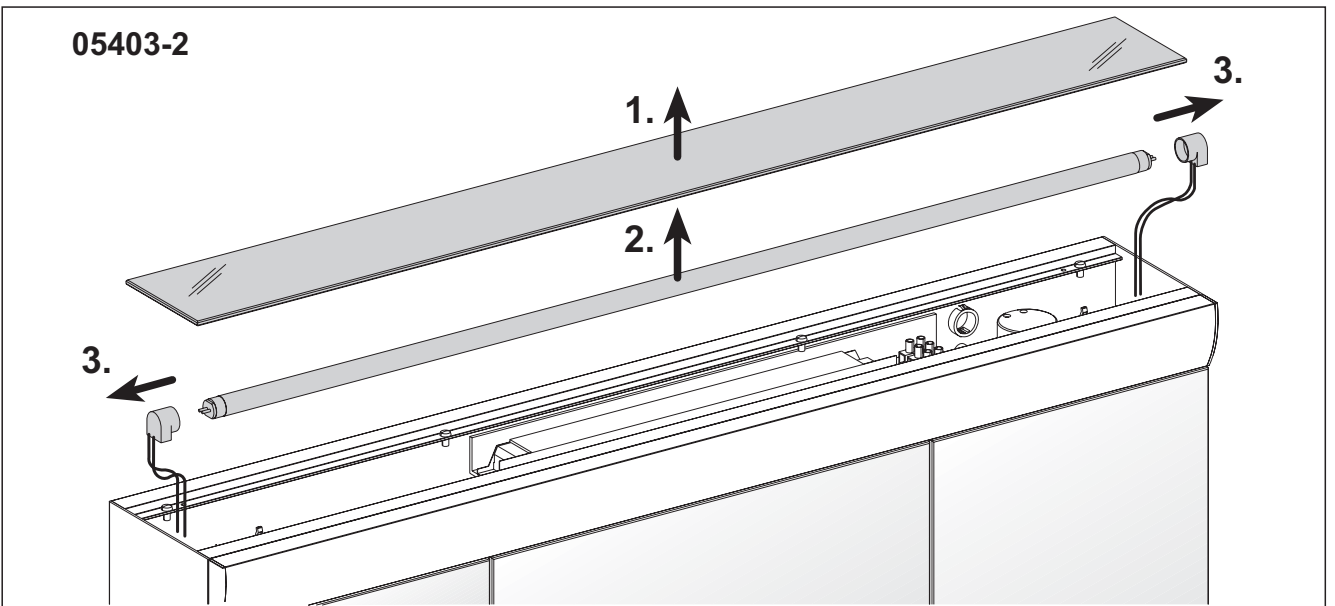

**05403-2**

- (D) Schaltplan
- (NL) Schakelplan
- (F) Diagramme de connexion
- (E) Conexion Diagrama
- (I) Schema elettrico
- (RUS) Электросхема

**(AUS) Connection diagram**

3

4

5

i

i

05403-1  
05403-2

i

05403-2

**D Modell 05403**

Nr.	Anzahl	Bezeichnung	Artikel-Nr.
1	2	Griff	406081
2	2	Spiegeltür links / rechts, mit Griff - Salice Serie B	250 x 643 x 6 mm 406694
3	1	Spiegeltür mitte, mit Griff - Salice Serie B	396 x 643 x 6 mm 406695
4	6	Parallelmontageplatte - Salice Serie B	309546
5	6	Scharnier - Salice Serie B	309547
6.1	6	Abdeckkappe für Scharnier - Salice Serie B	309548
6.2	6	Abdeckkappe Scharnierplatte - Salice Serie B	309955-04
7	1	Rückwand	889 x 641 x 3 mm 308636
8	3	Glasablage links	230 x 115 x 6 mm 308632
9	3	Glasablage rechts	608 x 115 x 6 mm 308633
10	2	Bodenträgersatz für 3 Glasablagen (12 Stück)	308776
11	1	Steckdose, weiß	308412
12	1	Ausschalter, weiß	308413
13	1	Rahmen 2-fach, weiß	308411
14	1	Leuchtenblende, vorne	900 mm 308625
15	2	Fassung G5	309246
16	1(2)	Leuchtstofflampe 21 Watt TL5	Ø16 x 849 mm 308986
17	1	Elektronisches Vorschaltgerät (Modell 05403-1)	308086
18	2	Aufhängeleiste	100 mm 222338
19	2	Ausgleichscheiben für Aufhängeleiste	300505
20	1	Befestigungsset (4 x Schrauben/Dübel)	303826
21	1	Rückwandbefestigung (Abstandshülse)	405870
22	2	Fassung G5 aufsteckbar	308651
23	1	Elektronisches Vorschaltgerät (Modell 05403-2)	308394
24	1	Glasplatte satino (Modell 05403-2)	895 x 96 x 4 mm 308634
25	1	Trenntrafo für GB-Ausführung	306566
26	1	Zugschalter für GB-Ausführung, weiß	406377