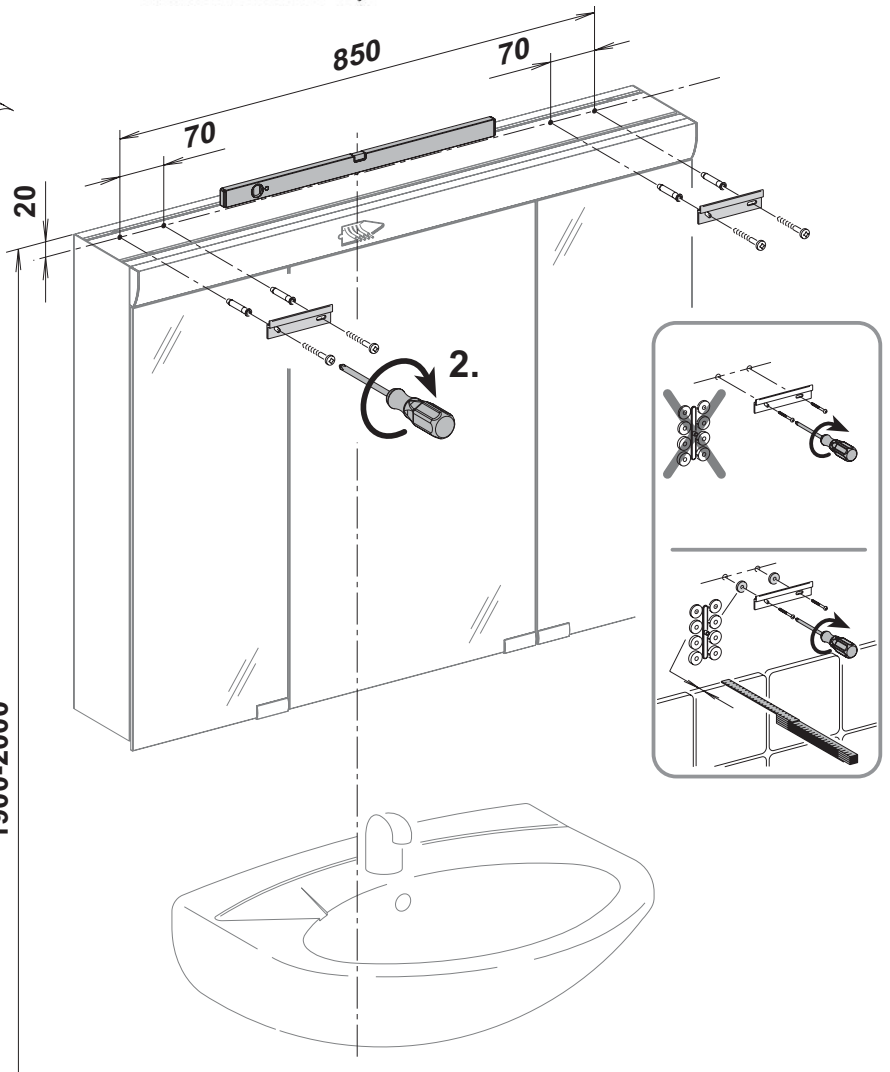

Suitable for indoor use only.

1

1900-2000

- (D)
- (NL)
- (F)
- (E)
- (I)
- (RUS)

**(D) Anschlußpunkte**

Anschlußleitungen sind in geschlossenen  
Wandleuchten - Anschlußdosen nach  
DIN/VDE 0100 Teil 559/2009-06 anzuschließen.