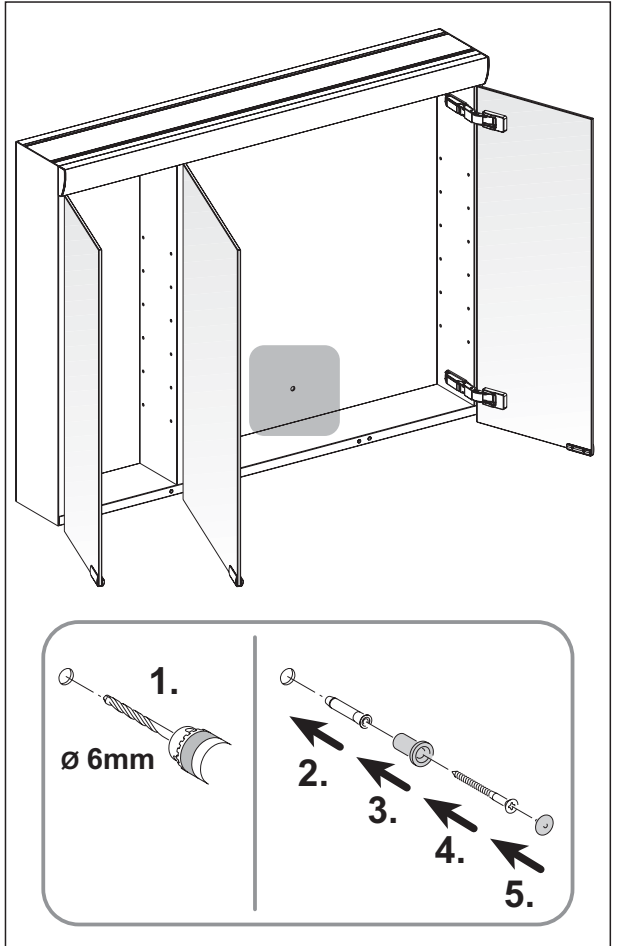

**05403-2**

- (D) Schaltplan
- (NL) Schakelplan
- (F) Diagramme de connexion
- (E) Conexion Diagrama
- (I) Schema elettrico
- (RUS) Электросхема

**(AUS) Connection diagram**

3

4

5

i

i

05403-1  
05403-2

i

05403-2

**D Modell 05403**

Nr.	Anzahl	Bezeichnung	Artikel-Nr.
1	2	Griff	406081
2	2	Spiegeltür links / rechts, mit Griff - Salice Serie B	250 x 643 x 6 mm 406694
3	1	Spiegeltür mitte, mit Griff - Salice Serie B	396 x 643 x 6 mm 406695
4	6	Parallelmontageplatte - Salice Serie B	309546
5	6	Scharnier - Salice Serie B	309547
6.1	6	Abdeckkappe für Scharnier - Salice Serie B	309548
6.2	6	Abdeckkappe Scharnierplatte - Salice Serie B	309955-04
7	1	Rückwand	889 x 641 x 3 mm 308636
8	3	Glasablage links	230 x 115 x 6 mm 308632
9	3	Glasablage rechts	608 x 115 x 6 mm 308633
10	2	Bodenträgersatz für 3 Glasablagen (12 Stück)	308776
11	1	Steckdose, weiß	308412
12	1	Ausschalter, weiß	308413
13	1	Rahmen 2-fach, weiß	308411
14	1	Leuchtenblende, vorne	900 mm 308625
15	2	Fassung G5	309246
16	1(2)	Leuchtstofflampe 21 Watt TL5	Ø16 x 849 mm 308986
17	1	Elektronisches Vorschaltgerät (Modell 05403-1)	308086
18	2	Aufhängeleiste	100 mm 222338
19	2	Ausgleichscheiben für Aufhängeleiste	300505
20	1	Befestigungsset (4 x Schrauben/Dübel)	303826
21	1	Rückwandbefestigung (Abstandshülse)	405870
22	2	Fassung G5 aufsteckbar	308651
23	1	Elektronisches Vorschaltgerät (Modell 05403-2)	308394
24	1	Glasplatte satino (Modell 05403-2)	895 x 96 x 4 mm 308634
25	1	Trenntrafo für GB-Ausführung	306566
26	1	Zugschalter für GB-Ausführung, weiß	406377