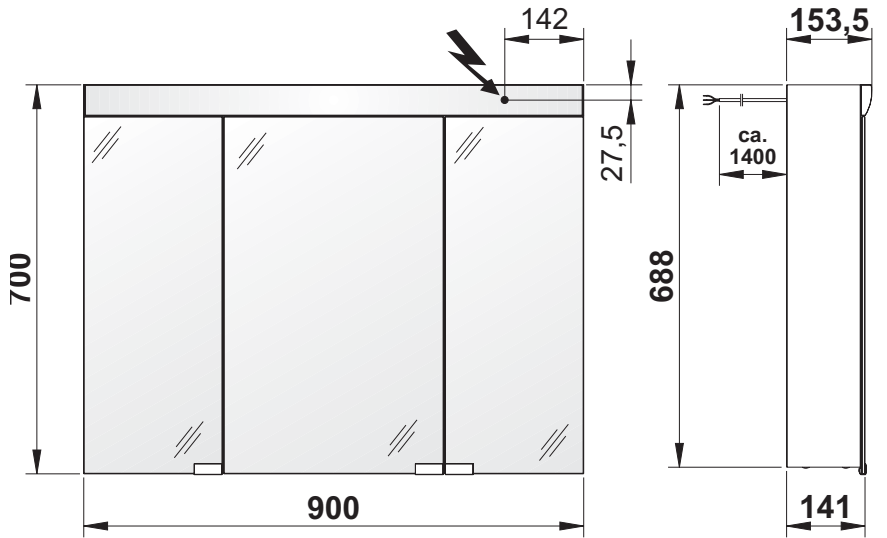

i

D Montagehinweis

Die Montage darf nur durch einen Fachmann erfolgen, entsprechend VDE 0100 Teil 0701.

GB Mounting Instructions

The Installation of our product should only be carried out by an "Approved Domestic Installer".

KEUCO strongly recommends that all its bathroom cabinets containing a 230 V supply should be protected by an RCD switch with a 30 mA protected circuit.

Our shaver supply unit complies with BS/EN 61558.

NL Montageaanwijzing

De Montage geschied door geschoolde vakkui.

F Instruction de Montage

La montage et branchement par un professionnel.

E Indicación sobre el montaje

El montaje debe ser realizado por un especialista.

I Istruzioni di montaggio

Il montaggio deve essere eseguito solo da personale qualificato.

RUS Указание по монтажу

Монтаж разрешается производить только специалисту.