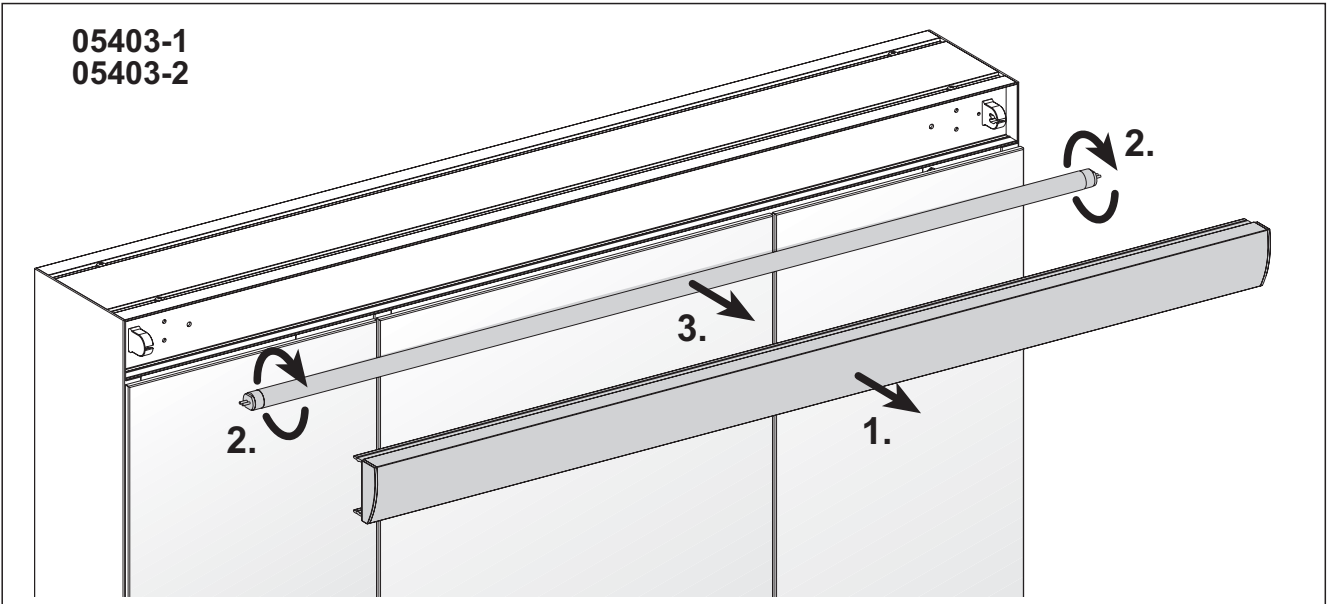

**05403-2**

- (D) Schaltplan
- (NL) Schakelplan
- (F) Diagramme de connexion
- (E) Conexion Diagrama
- (I) Schema elettrico
- (RUS) Электросхема

**(AUS) Connection diagram**

3

4

5

i

i

05403-1  
05403-2

i

05403-2

**D Modell 05403**

Nr.	Anzahl	Bezeichnung	Artikel-Nr.
1	2	Griff	406081
2	2	Spiegeltür links / rechts, mit Griff - Salice Serie B	250 x 643 x 6 mm 406694
3	1	Spiegeltür mitte, mit Griff - Salice Serie B	396 x 643 x 6 mm 406695
4	6	Parallelmontageplatte - Salice Serie B	309546
5	6	Scharnier - Salice Serie B	309547
6.1	6	Abdeckkappe für Scharnier - Salice Serie B	309548
6.2	6	Abdeckkappe Scharnierplatte - Salice Serie B	309955-04
7	1	Rückwand	889 x 641 x 3 mm 308636
8	3	Glasablage links	230 x 115 x 6 mm 308632
9	3	Glasablage rechts	608 x 115 x 6 mm 308633
10	2	Bodenträgersatz für 3 Glasablagen (12 Stück)	308776
11	1	Steckdose, weiß	308412
12	1	Ausschalter, weiß	308413
13	1	Rahmen 2-fach, weiß	308411
14	1	Leuchtenblende, vorne	900 mm 308625
15	2	Fassung G5	309246
16	1(2)	Leuchtstofflampe 21 Watt TL5	Ø16 x 849 mm 308986
17	1	Elektronisches Vorschaltgerät (Modell 05403-1)	308086
18	2	Aufhängeleiste	100 mm 222338
19	2	Ausgleichscheiben für Aufhängeleiste	300505
20	1	Befestigungsset (4 x Schrauben/Dübel)	303826
21	1	Rückwandbefestigung (Abstandshülse)	405870
22	2	Fassung G5 aufsteckbar	308651
23	1	Elektronisches Vorschaltgerät (Modell 05403-2)	308394
24	1	Glasplatte satino (Modell 05403-2)	895 x 96 x 4 mm 308634
25	1	Trenntrafo für GB-Ausführung	306566
26	1	Zugschalter für GB-Ausführung, weiß	406377