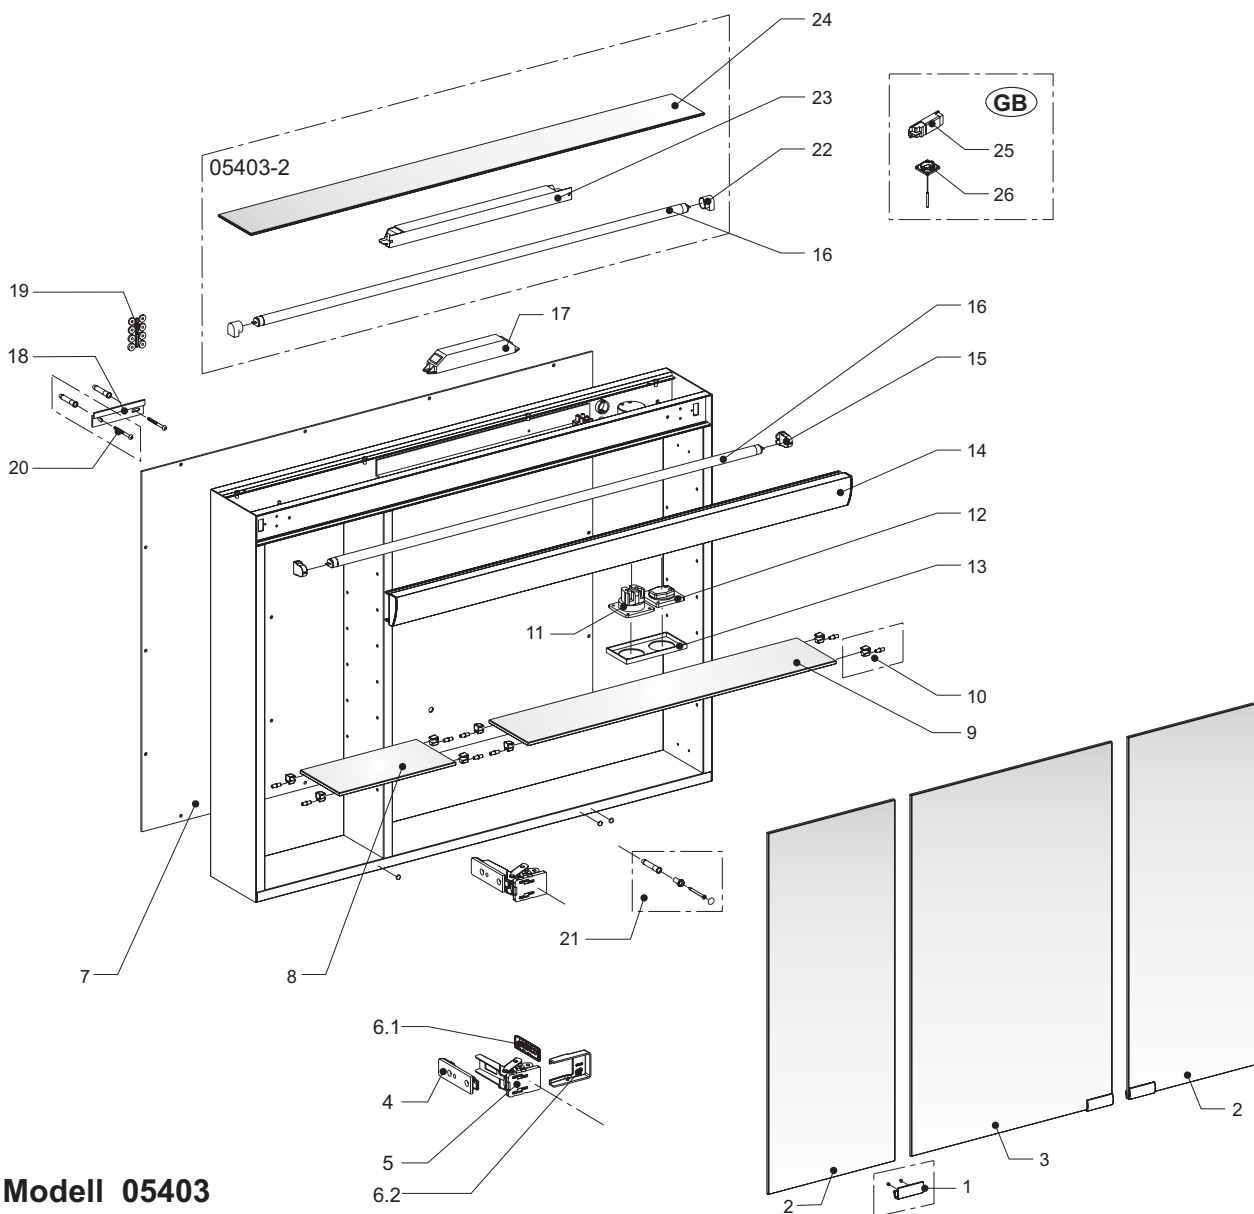

**05403-2**

- (D) Schaltplan
- (NL) Schakelplan
- (F) Diagramme de connexion
- (E) Conexion Diagrama
- (I) Schema elettrico
- (RUS) Электросхема

**(AUS) Connection diagram**

3

4

5

i

i

05403-1  
05403-2

i

05403-2

**D Modell 05403**

Nr.	Anzahl	Bezeichnung	Artikel-Nr.
1	2	Griff	406081
2	2	Spiegeltür links / rechts, mit Griff - Salice Serie B	250 x 643 x 6 mm 406694
3	1	Spiegeltür mitte, mit Griff - Salice Serie B	396 x 643 x 6 mm 406695
4	6	Parallelmontageplatte - Salice Serie B	309546
5	6	Scharnier - Salice Serie B	309547
6.1	6	Abdeckkappe für Scharnier - Salice Serie B	309548
6.2	6	Abdeckkappe Scharnierplatte - Salice Serie B	309955-04
7	1	Rückwand	889 x 641 x 3 mm 308636
8	3	Glasablage links	230 x 115 x 6 mm 308632
9	3	Glasablage rechts	608 x 115 x 6 mm 308633
10	2	Bodenträgersatz für 3 Glasablagen (12 Stück)	308776
11	1	Steckdose, weiß	308412
12	1	Ausschalter, weiß	308413
13	1	Rahmen 2-fach, weiß	308411
14	1	Leuchtenblende, vorne	900 mm 308625
15	2	Fassung G5	309246
16	1(2)	Leuchtstofflampe 21 Watt TL5	Ø16 x 849 mm 308986
17	1	Elektronisches Vorschaltgerät (Modell 05403-1)	308086
18	2	Aufhängeleiste	100 mm 222338
19	2	Ausgleichscheiben für Aufhängeleiste	300505
20	1	Befestigungsset (4 x Schrauben/Dübel)	303826
21	1	Rückwandbefestigung (Abstandshülse)	405870
22	2	Fassung G5 aufsteckbar	308651
23	1	Elektronisches Vorschaltgerät (Modell 05403-2)	308394
24	1	Glasplatte satino (Modell 05403-2)	895 x 96 x 4 mm 308634
25	1	Trenntrafo für GB-Ausführung	306566
26	1	Zugschalter für GB-Ausführung, weiß	406377