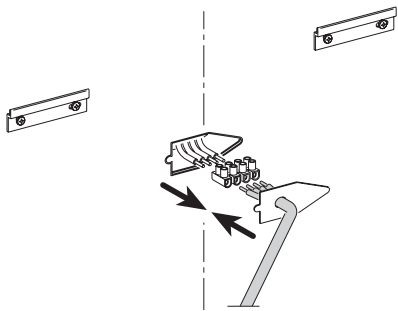

Suitable for indoor use only.

1

1900-2000

- (D)
- (NL)
- (F)
- (E)
- (I)
- (RUS)

**(D) Anschlußpunkte**

Anschlußleitungen sind in geschlossenen  
Wandleuchten - Anschlußdosen nach  
DIN/VDE 0100 Teil 559/2009-06 anzuschließen.