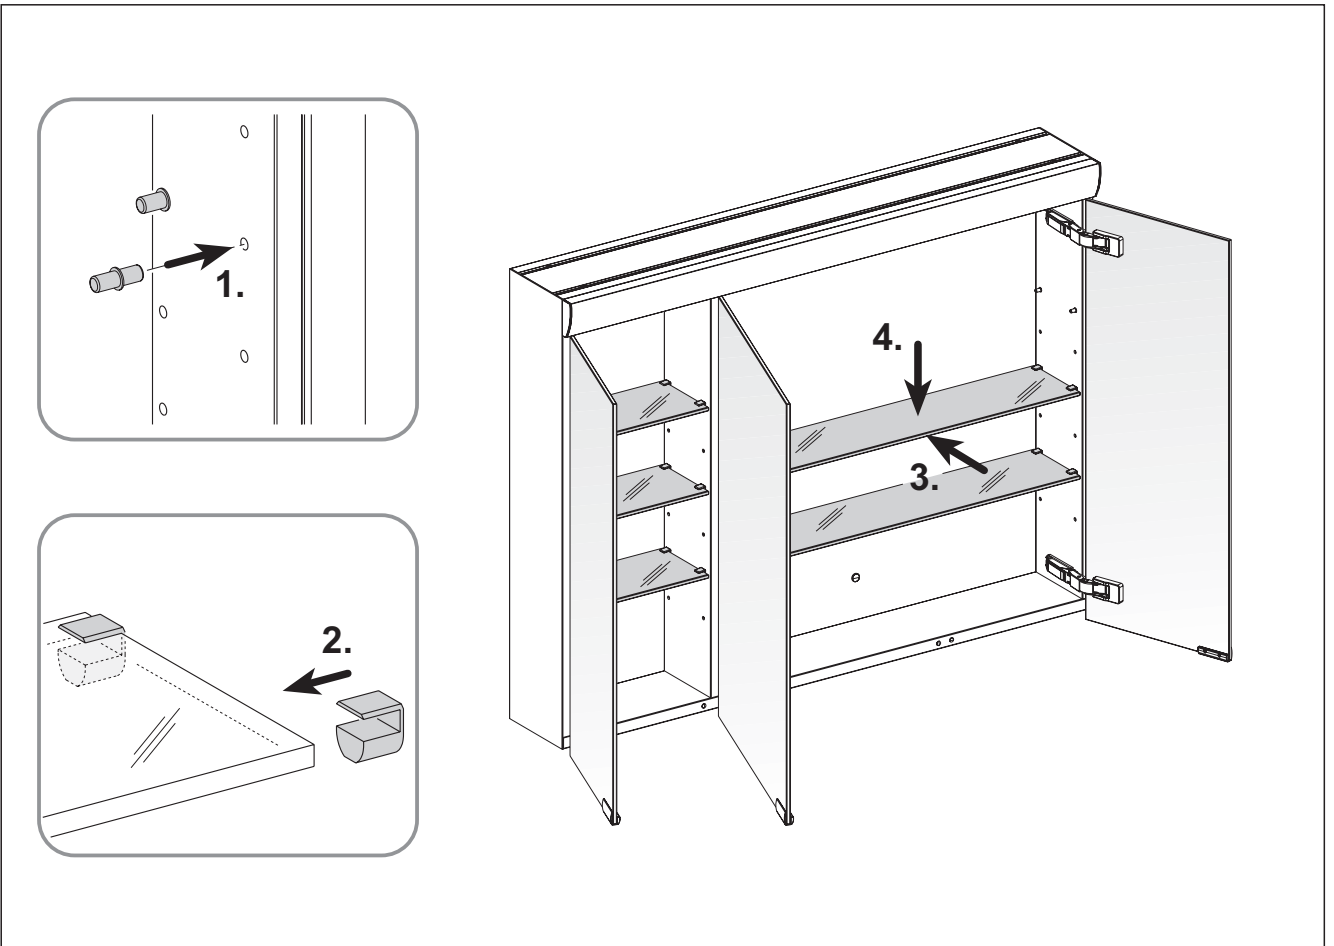

**05403-2**

- (D) Schaltplan
- (NL) Schakelplan
- (F) Diagramme de connexion
- (E) Conexion Diagrama
- (I) Schema elettrico
- (RUS) Электросхема

**(AUS) Connection diagram**

3

4

5

i

i

05403-1  
05403-2

i

05403-2

**D Modell 05403**

Nr.	Anzahl	Bezeichnung	Artikel-Nr.
1	2	Griff	406081
2	2	Spiegeltür links / rechts, mit Griff - Salice Serie B	250 x 643 x 6 mm 406694
3	1	Spiegeltür mitte, mit Griff - Salice Serie B	396 x 643 x 6 mm 406695
4	6	Parallelmontageplatte - Salice Serie B	309546
5	6	Scharnier - Salice Serie B	309547
6.1	6	Abdeckkappe für Scharnier - Salice Serie B	309548
6.2	6	Abdeckkappe Scharnierplatte - Salice Serie B	309955-04
7	1	Rückwand	889 x 641 x 3 mm 308636
8	3	Glasablage links	230 x 115 x 6 mm 308632
9	3	Glasablage rechts	608 x 115 x 6 mm 308633
10	2	Bodenträgersatz für 3 Glasablagen (12 Stück)	308776
11	1	Steckdose, weiß	308412
12	1	Ausschalter, weiß	308413
13	1	Rahmen 2-fach, weiß	308411
14	1	Leuchtenblende, vorne	900 mm 308625
15	2	Fassung G5	309246
16	1(2)	Leuchtstofflampe 21 Watt TL5	Ø16 x 849 mm 308986
17	1	Elektronisches Vorschaltgerät (Modell 05403-1)	308086
18	2	Aufhängeleiste	100 mm 222338
19	2	Ausgleichscheiben für Aufhängeleiste	300505
20	1	Befestigungsset (4 x Schrauben/Dübel)	303826
21	1	Rückwandbefestigung (Abstandshülse)	405870
22	2	Fassung G5 aufsteckbar	308651
23	1	Elektronisches Vorschaltgerät (Modell 05403-2)	308394
24	1	Glasplatte satino (Modell 05403-2)	895 x 96 x 4 mm 308634
25	1	Trenntrafo für GB-Ausführung	306566
26	1	Zugschalter für GB-Ausführung, weiß	406377