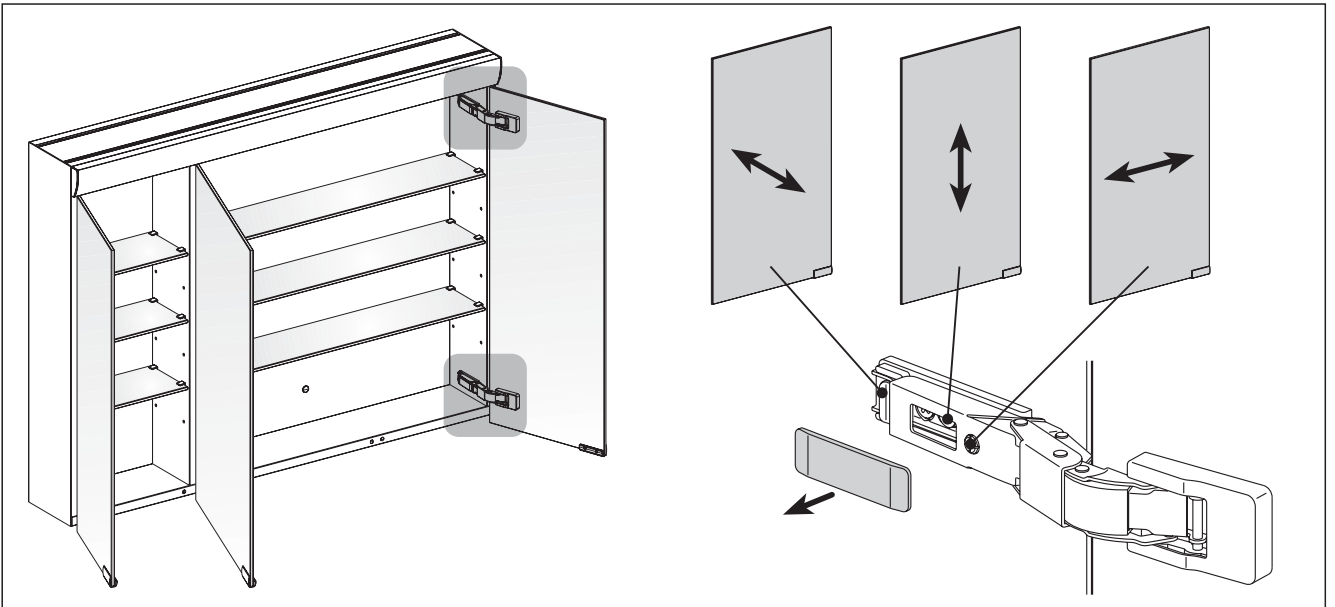

**05403-2**

- (D) Schaltplan
- (NL) Schakelplan
- (F) Diagramme de connexion
- (E) Conexion Diagrama
- (I) Schema elettrico
- (RUS) Электросхема

**(AUS) Connection diagram**

3

4

5

i

i

05403-1  
05403-2

i

05403-2

**D Modell 05403**

Nr.	Anzahl	Bezeichnung	Artikel-Nr.
1	2	Griff	406081
2	2	Spiegeltür links / rechts, mit Griff - Salice Serie B	250 x 643 x 6 mm 406694
3	1	Spiegeltür mitte, mit Griff - Salice Serie B	396 x 643 x 6 mm 406695
4	6	Parallelmontageplatte - Salice Serie B	309546
5	6	Scharnier - Salice Serie B	309547
6.1	6	Abdeckkappe für Scharnier - Salice Serie B	309548
6.2	6	Abdeckkappe Scharnierplatte - Salice Serie B	309955-04
7	1	Rückwand	889 x 641 x 3 mm 308636
8	3	Glasablage links	230 x 115 x 6 mm 308632
9	3	Glasablage rechts	608 x 115 x 6 mm 308633
10	2	Bodenträgersatz für 3 Glasablagen (12 Stück)	308776
11	1	Steckdose, weiß	308412
12	1	Ausschalter, weiß	308413
13	1	Rahmen 2-fach, weiß	308411
14	1	Leuchtenblende, vorne	900 mm 308625
15	2	Fassung G5	309246
16	1(2)	Leuchtstofflampe 21 Watt TL5	Ø16 x 849 mm 308986
17	1	Elektronisches Vorschaltgerät (Modell 05403-1)	308086
18	2	Aufhängeleiste	100 mm 222338
19	2	Ausgleichscheiben für Aufhängeleiste	300505
20	1	Befestigungsset (4 x Schrauben/Dübel)	303826
21	1	Rückwandbefestigung (Abstandshülse)	405870
22	2	Fassung G5 aufsteckbar	308651
23	1	Elektronisches Vorschaltgerät (Modell 05403-2)	308394
24	1	Glasplatte satino (Modell 05403-2)	895 x 96 x 4 mm 308634
25	1	Trenntrafo für GB-Ausführung	306566
26	1	Zugschalter für GB-Ausführung, weiß	406377