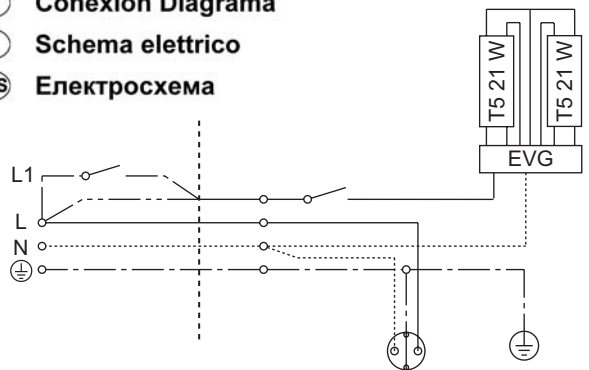

Suitable for indoor use only.

1

1900-2000

- (D)
- (NL)
- (F)
- (E)
- (I)
- (RUS)

**(D) Anschlußpunkte**

Anschlußleitungen sind in geschlossenen  
Wandleuchten - Anschlußdosen nach  
DIN/VDE 0100 Teil 559/2009-06 anzuschließen.

- (GB)
- (AUS)

**05403-1**

- (D) Schaltplan
- (NL) Schakelplan
- (F) Diagramme de connexion
- (E) Conexion Diagrama
- (I) Schema elettrico
- (RUS) Электросхема

**(AUS) Connection diagram**

**(GB) Connection diagram**

**05403-2**

- (D) Schaltplan
- (NL) Schakelplan
- (F) Diagramme de connexion
- (E) Conexion Diagrama
- (I) Schema elettrico
- (RUS) Электросхема

**(AUS) Connection diagram**

3

4

5

i

i