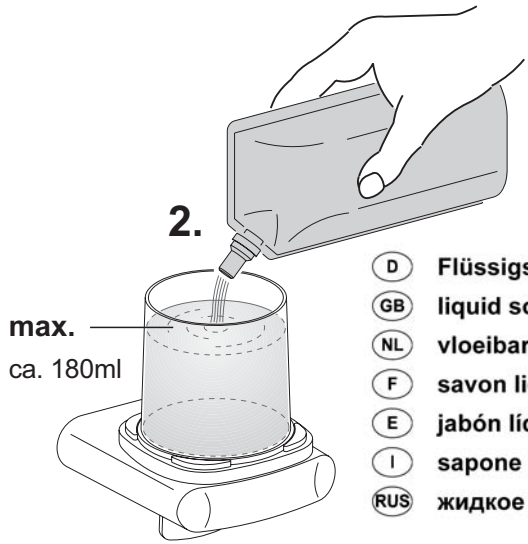

- D** Montage
- GB** Mounting
- NL** Montage
- F** Montage
- E** Montaje
- I** Montaggio
- RUS** Монтаж

Collection Elegance

Artikel-Nr.: 11652

KEUCO

KEUCO GmbH & Co.KG
 Postfach 1365
 D-58653 Hemer
 Telefon +49 2372 90 4-0
 Telefax +49 2372 90 42 36
 info@keuco.de
 www.keuco.de

- D** Nachfüllanleitung Lotion-Spender
- GB** Instructions for refill
- NL** Navul aanwijzing voor lotiondispenser
- F** Instructions de remplissage
- E** Instrucción a rellenar
- I** Istruizione per riempire
- RUS** Инструкция по заправке Дозатора жидкого мыла

- D** Flüssigseife
- GB** liquid soap
- NL** vloeibare zeep
- F** savon liquide
- E** jabón líquido
- I** sapone liquido
- RUS** жидкое мыло

- D** Einstellung
- GB** adjustment
- NL** het instellen
- F** ajustage
- E** el ajuste
- I** regolazione
- RUS** регулировка