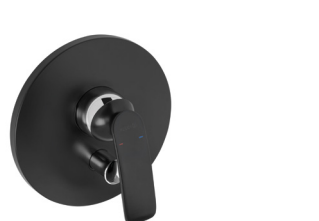

52 650 87 75
Встраиваемый смеситель
для ванны и душа

88 011*
KLUDI FLEXX.BOXX
Встраиваемый блок