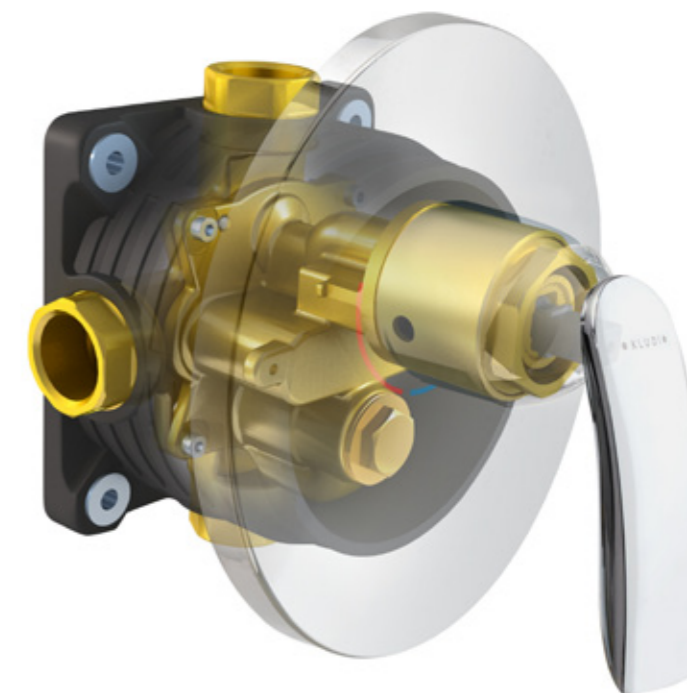

KLUDI FLEXX.BOXX

Максимальная *функциональность*