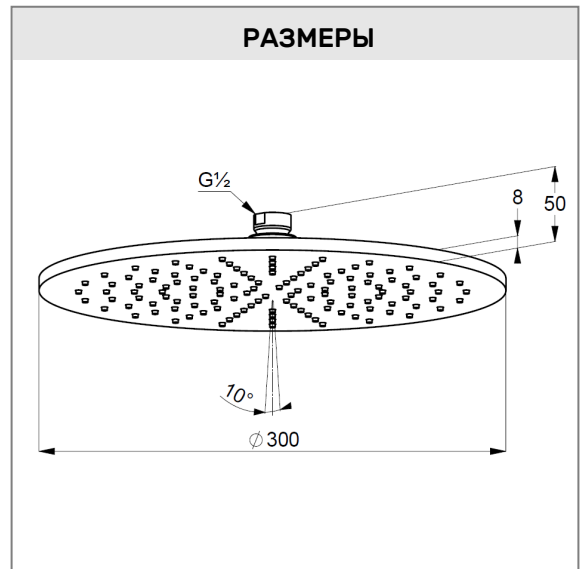

KLUDI A-QA

верхний душ DN 15

№ артикула:

64 330 87-00

Поверхность:

черный матовый/хром

Описание продукта:

верхний душ

металлический корпус, Ø 300 мм

бодрящая струя

расход воды 23 л/мин

при давлении 3 бара

система быстрой очистки

от известковых отложений

с шаровым шарниром

подключение G 1/2

без кронштейна для душа

ФОТО

РАЗМЕРЫ

ГРАФИК РАСХОДА ВОДЫ