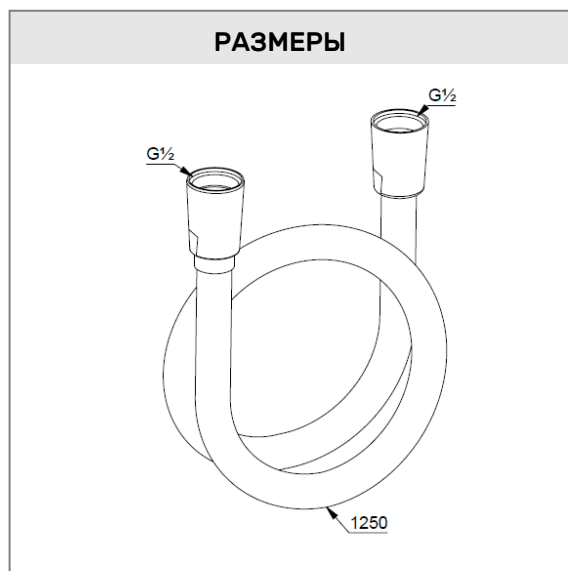

**соединение для шланга
с настенным держателем для душа DN 15**

№ артикула:

60 547 39-00

Поверхность:

черный матовый

Описание продукта:

соединение для шланга с настенным
держателем для душа DN 15
настенный монтаж
для шлангов с конической гайкой
отвод для душа G 1/2
клапан защиты от обратного потока

ФОТО

РАЗМЕРЫ

ГРАФИК РАСХОДА ВОДЫ

KLUDI SUPARAFLEX
душевой шланг DN 15

№ артикула:
61 071 39-00

Поверхность:
черный матовый

Описание:
душевой шланг DN 15
пластиковая оболочка
с металлическим эффектом
с коническими гайками
двусторонняя защита от
скручивания
G 1/2 x G 1/2 x 1250 мм

ФОТО

РАЗМЕРЫ

ГРАФИК РАСХОДА ВОДЫ