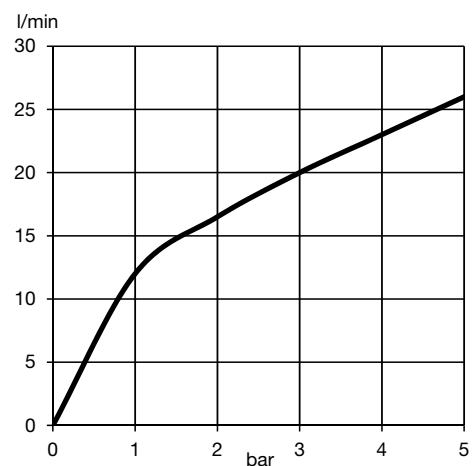

ГРАФИК РАСХОДА ВОДЫ