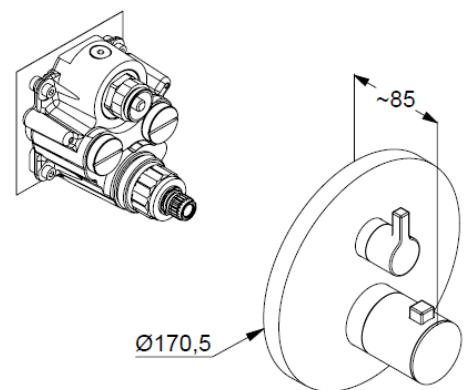

Дополнительный продукт:

KLUDI FLEXX.BOXX

встраиваемый блок DN 20

ФОТО

РАЗМЕРЫ

ГРАФИК РАСХОДА ВОДЫ

KLUDI FLEXX.BOXX универсальный встраиваемый блок

№ артикула:
88 011

Описание продукта:

встраиваемый блок
комплект для скрытого монтажа
без внешней монтажной части
без функционального элемента
настенный монтаж
цельный корпус из эластомера
с защитным колпачком внутренней части
с дополнительной уплотнительной манжетой
с элементом для промывки инсталляции
из устойчивой к обесцинкованию латуни

черный матовый

Описание продукта:

кронштейн для душа DN 15
для верхнего душа
длина излива 400 мм
отражатель Ø 55 мм

ФОТО

РАЗМЕРЫ

ГРАФИК РАСХОДА ВОДЫ

KLUDI A-QA

верхний душ DN 15

ФОТО

РАЗМЕРЫ

ГРАФИК РАСХОДА ВОДЫ