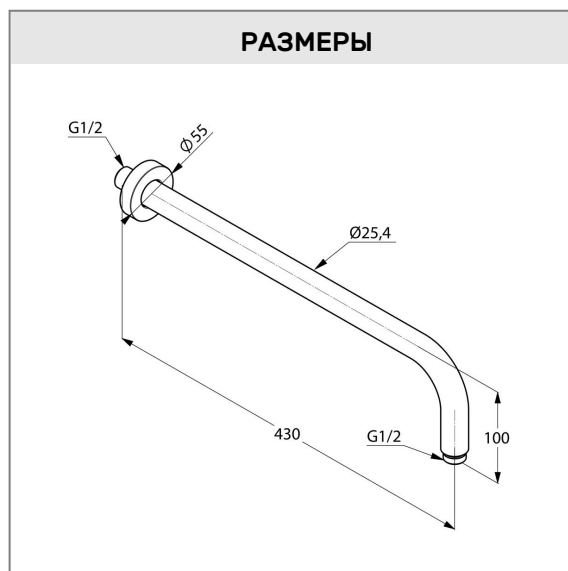

черный матовый

Описание продукта:

кронштейн для душа DN 15
для верхнего душа
длина излива 400 мм
отражатель Ø 55 мм

ФОТО

РАЗМЕРЫ

ГРАФИК РАСХОДА ВОДЫ

KLUDI A-QA

верхний душ DN 15