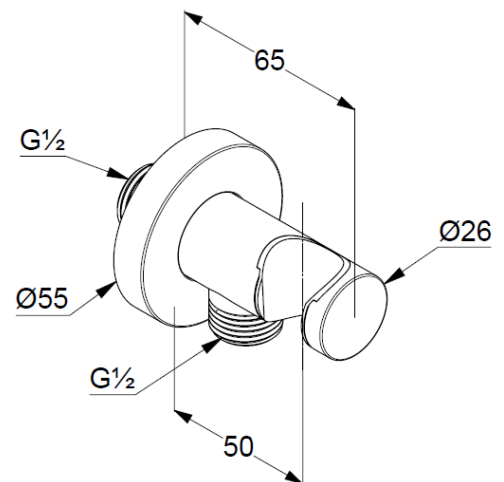

ФОТО

РАЗМЕРЫ

ГРАФИК РАСХОДА ВОДЫ

KLUDI SUPARAFLEX
душевой шланг DN 15

№ артикула:
61 071 39-00

Поверхность:
черный матовый

Описание:
душевой шланг DN 15
пластиковая оболочка
с металлическим эффектом
с коническими гайками
двусторонняя защита от
скручивания
G 1/2 x G 1/2 x 1250 мм

ФОТО

РАЗМЕРЫ

ГРАФИК РАСХОДА ВОДЫ