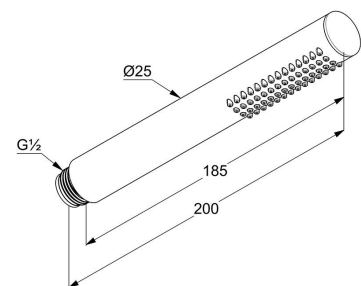

Описание продукта:

бодрящая струя

расход воды 11 л/мин при давлении 3 бара

система быстрой очистки

от известковых отложений

ФОТО

РАЗМЕРЫ

ГРАФИК РАСХОДА ВОДЫ