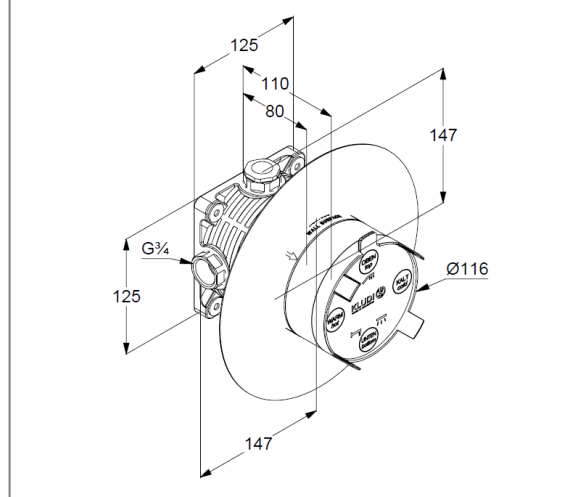

KLUDI FLEXX.BOXX универсальный встраиваемый блок

№ артикула:
88 011

Описание продукта:

встраиваемый блок
комплект для скрытого монтажа
без внешней монтажной части
без функционального элемента
настенный монтаж
цельный корпус из эластомера
с защитным колпачком внутренней части
с дополнительной уплотнительной манжетой
с элементом для промывки инсталляции
из устойчивой к обесцинкованию латуни

ФОТО

РАЗМЕРЫ