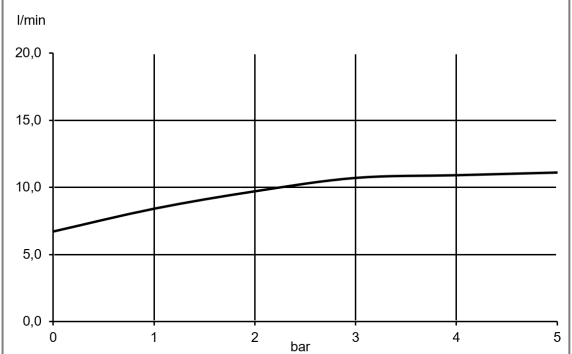

Описание продукта:

бодрящая струя

расход воды 11 л/мин при давлении 3 бара

система быстрой очистки

от известковых отложений

ФОТО

РАЗМЕРЫ

ГРАФИК РАСХОДА ВОДЫ