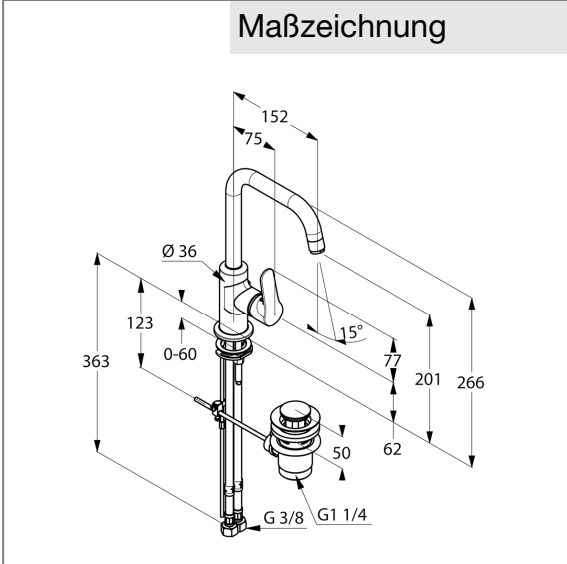

**Produkt:** KLUDI OBJEKTA Waschtisch-Einhandmischer DN 15, mit Ablaufgarnitur

**Artikel-Nr.:** 320230575

**Artikeltext**

Waschtisch-Einhandmischer DN 15  
 Einlochmontage  
 geschlossener Hebel  
 seitliche Betätigung  
 Keramik-Kartusche  
 Strahlregler M 18 x 1  
 Durchflussmenge 4,5 l/min bei 3 bar  
 schwenkbarer Auslauf (360°)  
 flexible Anschlüsse G 3/8  
 Schnell-Montagesystem  
 Ablaufgarnitur G 1 1/4

Oberfläche:  
 05 chrom

**Produktabbildung**

**Ausschreibungstext**

Waschtischarmatur, Hersteller KLUDI GmbH & Co. KG  
 KLUDI OBJEKTA Art. Nr. 320230575

Ausführung wie folgt: Waschtisch-Einhandmischer DN 15 / PN 10 mit schwenkbarem Auslauf (360°), aus Messing verchromt, mit Ablaufgarnitur G 1 1/4 Zugstange und Zughebel verchromt, geschlossener Hebel aus Metall verchromt, mit seitlicher Betätigung, Keramik-Kartusche K-25, Strahlregler M 18 x 1, Durchflussmenge 4,5 l/min bei 3 bar, flexible Anschlüsse G 3/8 mit Metallummantelung mit DVGW / W270 Zulassung, Schnell-Montagesystem

Abmessungen: Höhe gesamt: 266 mm, Auslaufhöhe: 201 mm, Ausladung: 152 mm, Ausladung Hebel: 75 mm

**Maßzeichnung**

**Durchflussdiagramm**