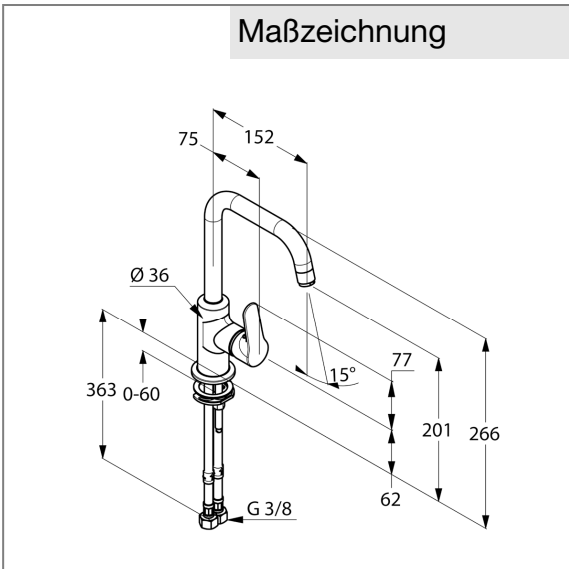

Produkt: **KLUDI OBJEKTA Waschtisch-Einhandmischer DN 15**

Artikel-Nr.: **320240575**

Artikeltext

Waschtisch-Einhandmischer DN 15
 Einlochmontage
 geschlossener Hebel
 seitliche Betätigung
 Keramik-Kartusche
 Strahlregler M 18 x 1
 Durchflussmenge 4,5 l/min bei 3 bar
 schwenkbarer Auslauf (360°)
 flexible Anschlüsse G 3/8
 Schnell-Montagesystem

Oberfläche:
 05 chrom

Produktabbildung

Ausschreibungstext

Waschtischarmatur, Hersteller KLUDI GmbH & Co. KG
 KLUDI OBJEKTA Art. Nr. 320240575
 Ausführung wie folgt: Waschtisch-Einhandmischer DN 15 / PN 10 mit schwenkbarem Auslauf (360°), aus Messing verchromt, geschlossener Hebel aus Metall verchromt, mit seitlicher Betätigung, Keramik Kartusche K-25, Strahlregler M 18 x 1, Durchflussmenge 4,5 l/min bei 3 bar, flexible Anschlüsse G 3/8 mit Metallummantelung DVGW / W270 Zulassung, Schnell-Montagesystem
 Abmessungen: Höhe gesamt: 266 mm, Auslaufhöhe: 201 mm, Ausladung: 152 mm, Ausladung Hebel: 75 mm

Maßzeichnung

Durchflussdiagramm