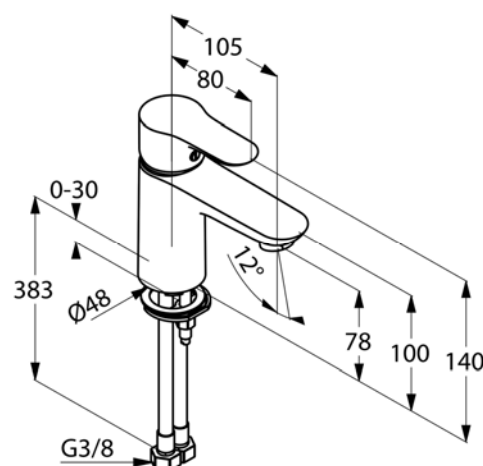

Produkt: **KLUDI OBJEKTA Waschtisch-Einhandmischer DN 15**

Artikel-Nr.: **321260575**

**Artikeltext**

Waschtisch-Einhandmischer DN 15

geschlossener Hebel

Einlochmontage

Keramik-Kartusche mit Heißwasserbegrenzung

S-Pointer Eco Luftsprudler M 24 x 1

Durchflussklasse Z

Schnell-Montagesystem

flexible Anschlüsse G 3/8

Oberfläche:

05 chrom

**Produktabbildung**

**Ausschreibungstext**

Einlocharmatur, Hersteller KLUDI GmbH & Co. KG

KLUDI OBJEKTA Art. Nr. 321260575

Ausführung wie folgt: Waschtisch-Einhandmischer, DN 15 / PN 10, aus Messing verchromt, geschlossener Hebel aus Metall verchromt, Keramik-Kartusche K-35 mit Heißwasserbegrenzung, Strahlregler als S-Pointer Eco Luftsprudler M 24 x 1, Durchflussmenge 8,2 l/min bei 3 bar, flexible Anschlüsse G 3/8 mit Metallummantelung mit DVGW / W 270 Zulassung, Schnell-Montagesystem

Abmessungen: Höhe gesamt: 140 mm, Auslaufhöhe: 78 mm, Ausladung: 105 mm, Hebellänge: 80 mm

**Maßzeichnung**

**Durchflussdiagramm**