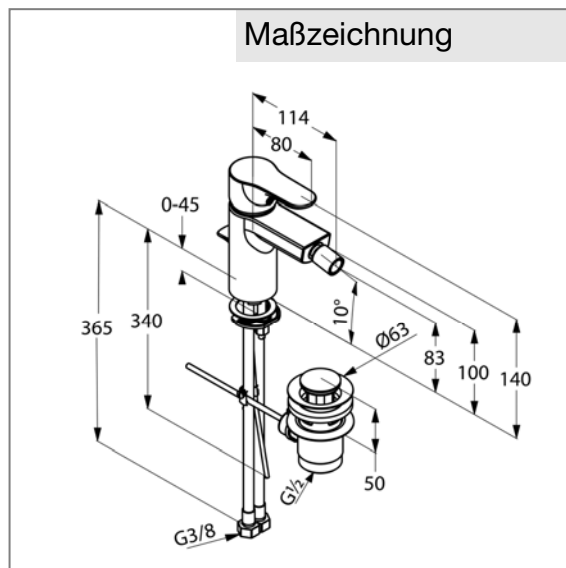

Produkt: **KLUDI OBJEKTA Bidet-Einhandmischer DN 15**

Artikel-Nr.: **324160575**

Artikeltext

Bidet-Einhandmischer DN 15
 geschlossener Hebel
 Einlochmontage
 Keramik-Kartusche mit Heißwasserbegrenzung
 Kugelgelenk-Caché-Luftsprudler M 18,5 x 1
 Durchflussklasse Z
 Schnell-Montagesystem
 flexible Anschlüsse G 3/8
 Ablaufgarnitur G 1 1/4

Oberfläche:
 05 chrom

Produktabbildung

Ausschreibungstext

Einlocharmatur, Hersteller KLUDI GmbH & Co. KG
 KLUDI OBJEKTA Art. Nr. 324160575
 Ausführung wie folgt: Bidet-Einhandmischer, DN 15 / PN 10, aus Messing verchromt, geschlossener Hebel aus Metall verchromt, mit Ablaufgarnitur G 1 1/4 Zugstange und Zugknopf verchromt, Keramik-Kartusche K-35 mit Heißwasserbegrenzung, Strahlregler Caché M 18,5 x 1 mit Kugelgelenk, Durchflussmenge 8,2 l/min bei 3 bar, flexible Anschlüsse G 3/8 mit Metallummantelung mit DVGW / W 270 Zulassung, Schnell-Montagesystem
 Abmessungen: Höhe gesamt: 140 mm, Auslaufhöhe: 83 mm, Ausladung: 114 mm, Hebellänge: 80 mm

Maßzeichnung

Durchflussdiagramm