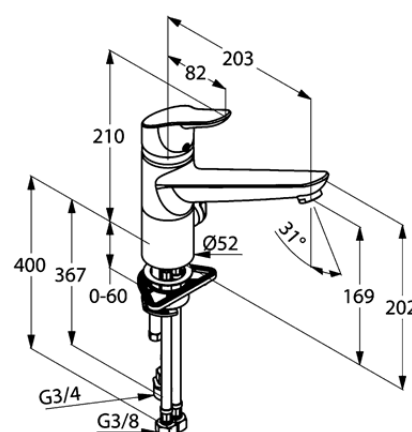

Изделие: **KLUDI ОБЪЕКТА**  
однорычажный смеситель для кухни  
с дополнительным краном Multi DN 15

Номер артикула: **32 576 05 75**

Поверхность: **хром**

Описание изделия:

литой рычаг  
монтаж на одно отверстие  
расход воды 13,3 л/мин, аэратор М 24 x 1  
керамический картридж  
с ограничителем горячей воды  
поворотный излив (360°)  
доп. кран для подключения стиральной/  
посудомоечной машины  
система быстрого монтажа  
гибкая подводка G 3/8

Фото продукта

Размеры

График расхода воды