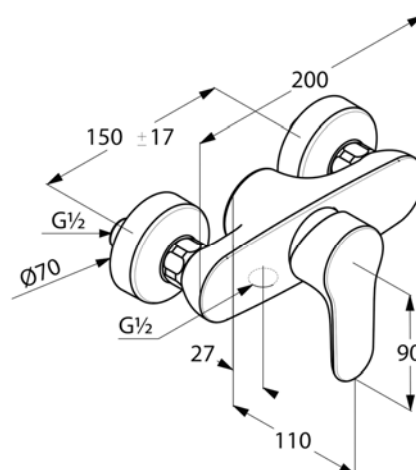

Produkt: **KLUDI OBJEKTA Brause-Einhandmischer DN 15**

Artikel-Nr.: **327640575**

Artikeltext

Brause-Einhandmischer DN 15
 Wandmontage
 geschlossener Hebel
 Keramik-Kartusche mit Heißwasserbegrenzung
 Durchflussklasse B
 Brauseabgang G 1/2
 eigensicher gegen Rückfließen
 S-Anschlüsse G 1/2 x G 3/4

Oberfläche:
 05 chrom

Produktabbildung

Ausschreibungstext

Wandarmatur, Hersteller KLUDI GmbH & Co. KG
 KLUDI OBJEKTA Art. Nr. 327640575
 Ausführung wie folgt: Brause-Einhandmischer, DN 15 / PN 10, aus Messing verchromt, geschlossener Hebel aus Metall verchromt, Keramik-Kartusche K41 mit Heißwasserbegrenzung, Durchflussmenge 30 l/min bei 3 bar, eigensicher gegen Rückfließen nach DIN EN 1717, Anschluss Brauseabgang G 1/2, verdeckte Wandanschlüsse S-Anschlüsse G 1/2 x G 3/4
 Abmessungen: Breite gesamt: 200 mm, Ausladung: 110 mm. Hebellänge: 90 mm, Stichmaß: 150 mm

Maßzeichnung

Durchflussdiagramm